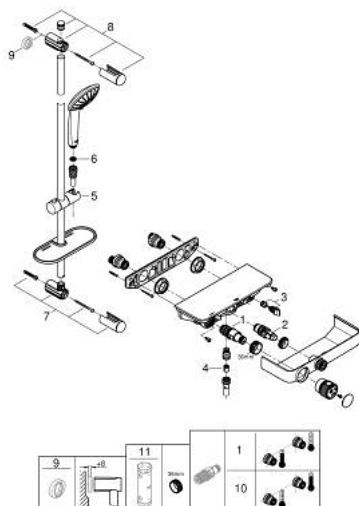

### ОПИСАНИЕ ПРОДУКТА

- Colour: хром
- В комплект входят:
- Grotherm SmartControl Термостат для душа (34 719 000)
- Euphoria 110 Massage Душевой гарнитур, 600 мм (27 231 001)

### ЗАПАСНЫЕ ЧАСТИ

- 1: Компактный термостатический картридж 1/2" (Spare part-nr. 47439000)
  - 2: Картридж (Spare part-nr. 48297000)
  - 3: Обратный клапан (Spare part-nr. 49069000)
  - 4: Обратный клапан (Spare part-nr. 08565000)
  - 5: Скользящий элемент (Spare part-nr. 48099000)
  - 6: Сетка (Spare part-nr. 0700200M)
  - 7: Держатель душевой штанги (Spare part-nr. 48098000)
  - 8: Держатель душевой штанги (Spare part-nr. 48100000)
  - 9: Шайба выравнивания (Spare part-nr. 48051000)\*
  - 10: GROHE TurboStat картридж 1/2" (Spare part-nr. 47175000)\*
  - 11: Ключ (Spare part-nr. 49059000)\*
- \* Optional accessories