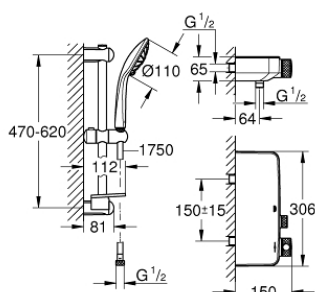

## 34 720 000 GROHTHERM SMARTCONTROL ТЕРМОСТАТЫ КНОПЧНЫЕ ТЕРМОСТАТ ДЛЯ ДУША, DN 15 С ДУШЕВЫМ ГАРНИТУРОМ

### ОПИСАНИЕ ПРОДУКТА

- Colour: хром
- В комплект входят:
- Grotherm SmartControl Термостат для душа (34 719 000)
- Euphoria 110 Massage Душевой гарнитур, 600 мм (27 231 001)

### ЗАПАСНЫЕ ЧАСТИ

- 1: Компактный термостатический картридж 1/2" (Spare part-nr. 47439000)
  - 2: Картридж (Spare part-nr. 48297000)
  - 3: Обратный клапан (Spare part-nr. 49069000)
  - 4: Обратный клапан (Spare part-nr. 08565000)
  - 5: Скользящий элемент (Spare part-nr. 48099000)
  - 6: Сетка (Spare part-nr. 0700200M)
  - 7: Держатель душевой штанги (Spare part-nr. 48098000)
  - 8: Держатель душевой штанги (Spare part-nr. 48100000)
  - 9: Шайба выравнивания (Spare part-nr. 48051000)\*
  - 10: GROHE TurboStat картридж 1/2" (Spare part-nr. 47175000)\*
  - 11: Ключ (Spare part-nr. 49059000)\*
- \* Optional accessories