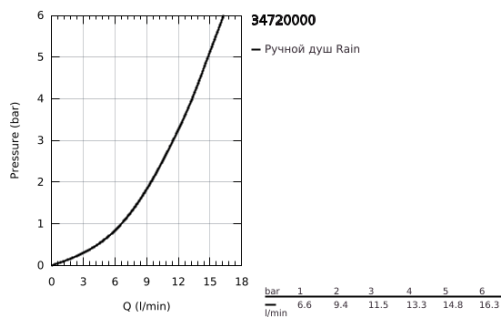

### ОПИСАНИЕ ПРОДУКТА

- Colour: хром
- В комплект входят:
- Grotherm SmartControl Термостат для душа (34 719 000)
- Euphoria 110 Massage Душевой гарнитур, 600 мм (27 231 001)