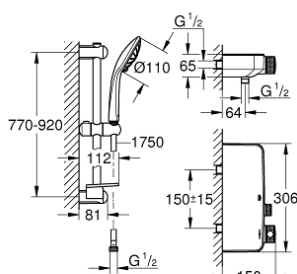

34 721 000 GROHTHERM SMARTCONTROL ТЕРМОСТАТЫ КНОПОЧНЫЕ ТЕРМОСТАТ ДЛЯ ДУША, DN 15 С ДУШЕВЫМ ГАРНИТУРОМ

ОПИСАНИЕ ПРОДУКТА

- Colour: хром
- В комплект входят:
- Grotherm SmartControl Термостат для душа (34 719 000)
- Euphoria 110 Massage Душевой гарнитур, 900 мм (27 226 001)

34 721 000 GROHTHERM SMARTCONTROL ТЕРМОСТАТЫ КНОПочНЫЕ ТЕРМОСТАТ ДЛЯ ДУША, DN 15 С ДУШЕВЫМ ГАРНИТУРОМ

ЗАПАСНЫЕ ЧАСТИ

- 1: Компактный термостатический картридж 1/2" (Spare part-nr. 47439000)
 - 2: Картридж (Spare part-nr. 48297000)
 - 3: Обратный клапан (Spare part-nr. 49069000)
 - 4: Обратный клапан (Spare part-nr. 08565000)
 - 5: Скользящий элемент (Spare part-nr. 48099000)
 - 6: Сетка (Spare part-nr. 0700200M)
 - 7: Держатель душевой штанги (Spare part-nr. 48098000)
 - 8: Держатель душевой штанги (Spare part-nr. 48100000)
 - 9: Шайба выравнивания (Spare part-nr. 48051000)*
 - 10: GROHE TurboStat картридж 1/2" (Spare part-nr. 47175000)*
 - 11: Ключ (Spare part-nr. 49059000)*
- * Optional accessories