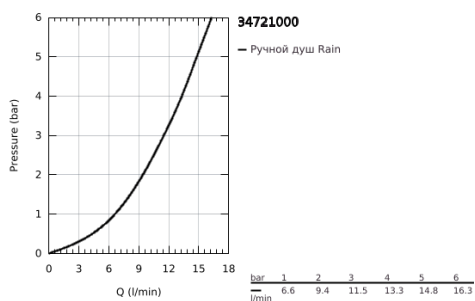

34 721 000 GROHTHERM SMARTCONTROL ТЕРМОСТАТЫ КНОПОЧНЫЕ ТЕРМОСТАТ ДЛЯ ДУША, DN 15 С ДУШЕВЫМ ГАРНИТУРОМ

ОПИСАНИЕ ПРОДУКТА

- Colour: хром
- В комплект входят:
- Grotherm SmartControl Термостат для душа (34 719 000)
- Euphoria 110 Massage Душевой гарнитур, 900 мм (27 226 001)