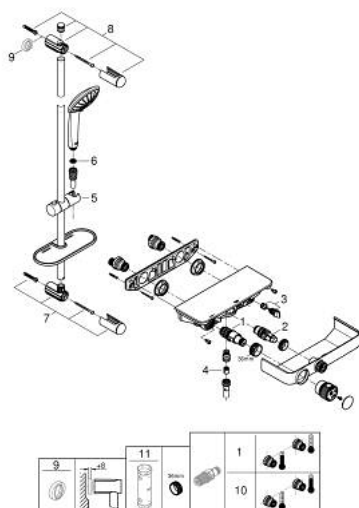

34 721 000 GROHTHERM SMARTCONTROL ТЕРМОСТАТЫ КНОПОЧНЫЕ ТЕРМОСТАТ ДЛЯ ДУША, DN 15 С ДУШЕВЫМ ГАРНИТУРОМ

ОПИСАНИЕ ПРОДУКТА

- Colour: хром
- В комплект входят:
- Grotherm SmartControl Термостат для душа (34 719 000)
- Euphoria 110 Massage Душевой гарнитур, 900 мм (27 226 001)

34 721 000 GROHTHERM SMARTCONTROL ТЕРМОСТАТЫ КНОПочНЫЕ ТЕРМОСТАТ ДЛЯ ДУША, DN 15 С ДУШЕВЫМ ГАРНИТУРОМ

ЗАПАСНЫЕ ЧАСТИ

- 1: Компактный термостатический картридж 1/2" (Spare part-nr. 47439000)
 - 2: Картридж (Spare part-nr. 48297000)
 - 3: Обратный клапан (Spare part-nr. 49069000)
 - 4: Обратный клапан (Spare part-nr. 08565000)
 - 5: Скользящий элемент (Spare part-nr. 48099000)
 - 6: Сетка (Spare part-nr. 0700200M)
 - 7: Держатель душевой штанги (Spare part-nr. 48098000)
 - 8: Держатель душевой штанги (Spare part-nr. 48100000)
 - 9: Шайба выравнивания (Spare part-nr. 48051000)*
 - 10: GROHE TurboStat картридж 1/2" (Spare part-nr. 47175000)*
 - 11: Ключ (Spare part-nr. 49059000)*
- * Optional accessories