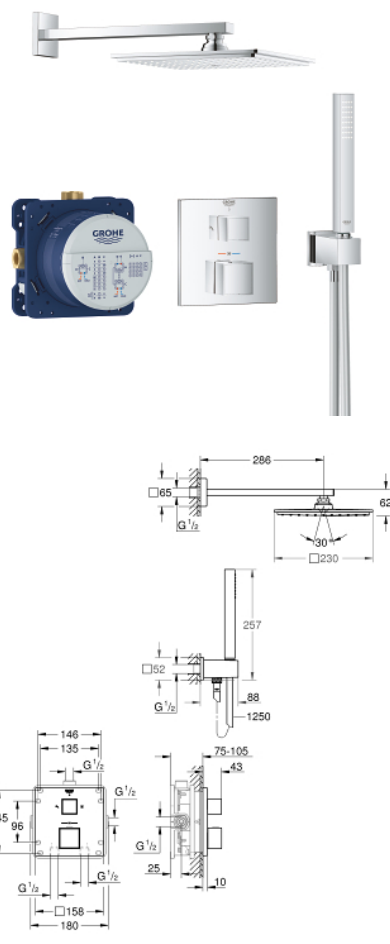

34 741 000 GROHTHERM CUBE НАБОР ДЛЯ КОМПЛЕКТАЦИИ ДУША С RAINSHOWER ALLURE 230

ОПИСАНИЕ ПРОДУКТА

- Colour: хром
- в комплект входят:
- Grotherm Cube Комплект верхней монтажной части
- Аквадиммером (24 154)
- GROHE Rapido SmartBox (35 600/35 604) (универсальная встраиваемая часть)
- Rainshower Верхний душ 230 (27 479)
- Rainshower Душевой кронштейн (27 709)
- ручной душ Euphoria Cube (27 699)
- подключение для душевого шланга (26 370)
- душевой шланг Silverflex 1250 мм 1/2" x 1/2" (28 362 xxx)