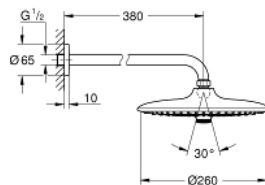

34 744 000 GROHTHERM SMARTCONTROL ТЕРМОСТАТЫ КНОПОЧНЫЕ НАБОР ДЛЯ КОМПЛЕКТАЦИИ ДУША

ОПИСАНИЕ ПРОДУКТА

- Colour: хром
- в комплект входят:
- встраиваемый термостат с 2 кнопками управления и встроенным держателем для ручного душа
- Grotherm SmartControl Комплект верхней монтажной части
- (29 120 000)
- GROHE Rapido SmartBox (35 600/35 604) (универсальная встраиваемая часть)
- Euphoria 260 Верхний душ с 3 режимами струи (26 458) и душевой кронштейн 380 мм (28 361)
- ручной душ Euphoria Cosmopolitan Stick (27 400)
- душевой шланг Silverflex 1250 мм 1/2" x 1/2" (28 362 xxx)