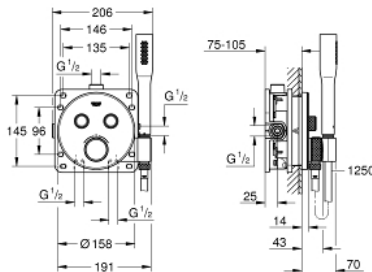

34 744 000 GROHTHERM SMARTCONTROL ТЕРМОСТАТЫ КНОПОЧНЫЕ НАБОР ДЛЯ КОМПЛЕКТАЦИИ ДУША

ОПИСАНИЕ ПРОДУКТА

- Colour: хром
- в комплект входят:
- встраиваемый термостат с 2 кнопками управления и встроенным держателем для ручного душа
- Grotherm SmartControl Комплект верхней монтажной части
- (29 120 000)
- GROHE Rapido SmartBox (35 600/35 604) (универсальная встраиваемая часть)
- Euphoria 260 Верхний душ с 3 режимами струи (26 458) и душевой кронштейн 380 мм (28 361)
- ручной душ Euphoria Cosmopolitan Stick (27 400)
- душевой шланг Silverflex 1250 мм 1/2" x 1/2" (28 362 xxx)