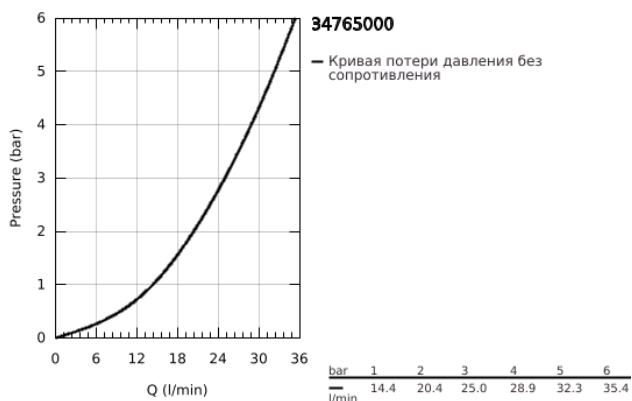

ОПИСАНИЕ ПРОДУКТА

- Colour: хром
- настенный монтаж
- GROHE LongLife Finish - стойкое долговечное покрытие
- GROHE MetalGrip эргономичная металлическая рукоятка
- GROHE SafeStop стопор безопасности при 38°C
- GROHE SafeStop Plus опционно ограничитель температуры на 43°C, включен
- GROHE TurboStat компактный картридж с восковым термоэлементом
- встроенный стопор смешанной воды
- volume handle
- FlowControl Button - One-button switch to full water flow
- индивидуально устанавливаемый стопор
- керамический вентиль 1/2", 180°
- отвод для душа снизу 1/2"
- встроенные обратные клапаны
- грязеулавливающие фильтры
- с защитой от обратного потока
- скрытые S-образные эксцентрики
- металлическая розетка