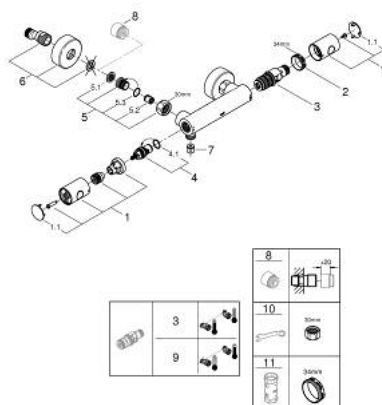

### ОПИСАНИЕ ПРОДУКТА

- Colour: хром
- настенный монтаж
- GROHE LongLife Finish - стойкое долговечное покрытие
- GROHE MetalGrip эргономичная металлическая рукоятка
- GROHE SafeStop стопор безопасности при 38°C
- GROHE SafeStop Plus опционно ограничитель температуры на 43°C, включен
- GROHE TurboStat компактный картридж с восковым термоэлементом
- встроенный стопор смешанной воды
- volume handle
- FlowControl Button - One-button switch to full water flow
- индивидуально устанавливаемый стопор
- керамический вентиль 1/2", 180°
- отвод для душа снизу 1/2"
- встроенные обратные клапаны
- грязеулавливающие фильтры
- с защитой от обратного потока
- скрытые S-образные эксцентрики
- металлическая розетка

## 34 765 000 GROHTHERM 800 COSMOPOLITAN ТЕРМОСТАТ ДЛЯ ДУША, DN 15

### ЗАПАСНЫЕ ЧАСТИ

- 1: Costa-рукоятка металлическая 1/2" (Spare part-nr. 47984000)
  - 1.1: Заглушка (Spare part-nr. 6458500M)
  - 2: Крепежное кольцо (Spare part-nr. 47743000)
  - 3: Компактный термостатический картридж 1/2" (Spare part-nr. 47439000)
  - 4: Керамический вентиль 1/2" (Spare part-nr. 45346000)
  - 4.1: O-кольцо Ø18,2 x Ø1,7 (Spare part-nr. 0392400M)
  - 5: Обратный клапан (Spare part-nr. 47189000)
  - 5.1: Грязеулавливающий фильтр (Spare part-nr. 0726400M)
  - 5.2: Обратный клапан (Spare part-nr. 08565000)
  - 5.3: O-кольцо Ø17 x Ø2 (Spare part-nr. 0305500M)
  - 6: S-образный эксцентрик (Spare part-nr. 12662000)
  - 7: Обратный клапан (Spare part-nr. 08565000)
  - 8: Удлинение 3/4", 20 мм (Spare part-nr. 0713000M)\*
  - 9: GROHE TurboStat картридж 1/2" (Spare part-nr. 47175000)\*
  - 10: Ключ (Spare part-nr. 19377000)\*
  - 11: Ключ (Spare part-nr. 19332000)\*
- \* Optional accessories