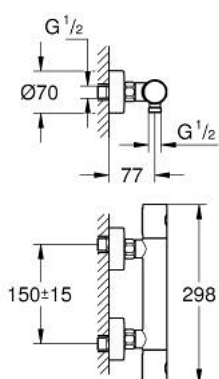

## 34 765 000 GROHTHERM 800 COSMOPOLITAN ТЕРМОСТАТ ДЛЯ ДУША, DN 15

### ОПИСАНИЕ ПРОДУКТА

- Colour: хром
- настенный монтаж
- GROHE LongLife Finish - стойкое долговечное покрытие
- GROHE MetalGrip эргономичная металлическая рукоятка
- GROHE SafeStop стопор безопасности при 38°C
- GROHE SafeStop Plus опционно ограничитель температуры на 43°C, включен
- GROHE TurboStat компактный картридж с восковым термоэлементом
- встроенный стопор смешанной воды
- volume handle
- FlowControl Button - One-button switch to full water flow
- индивидуально устанавливаемый стопор
- керамический вентиль 1/2", 180°
- отвод для душа снизу 1/2"
- встроенные обратные клапаны
- грязеулавливающие фильтры
- с защитой от обратного потока
- скрытые S-образные эксцентрики
- металлическая розетка

### ЗАПАСНЫЕ ЧАСТИ

- 1: Costa-рукоятка металлическая 1/2" (Spare part-nr. 47984000)
  - 1.1: Заглушка (Spare part-nr. 6458500M)
  - 2: Крепежное кольцо (Spare part-nr. 47743000)
  - 3: Компактный термостатический картридж 1/2" (Spare part-nr. 47439000)
  - 4: Керамический вентиль 1/2" (Spare part-nr. 45346000)
  - 4.1: O-кольцо Ø18,2 x Ø1,7 (Spare part-nr. 0392400M)
  - 5: Обратный клапан (Spare part-nr. 47189000)
  - 5.1: Грязеулавливающий фильтр (Spare part-nr. 0726400M)
  - 5.2: Обратный клапан (Spare part-nr. 08565000)
  - 5.3: O-кольцо Ø17 x Ø2 (Spare part-nr. 0305500M)
  - 6: S-образный эксцентрик (Spare part-nr. 12662000)
  - 7: Обратный клапан (Spare part-nr. 08565000)
  - 8: Удлинение 3/4", 20 мм (Spare part-nr. 0713000M)\*
  - 9: GROHE TurboStat картридж 1/2" (Spare part-nr. 47175000)\*
  - 10: Ключ (Spare part-nr. 19377000)\*
  - 11: Ключ (Spare part-nr. 19332000)\*
- \* Optional accessories