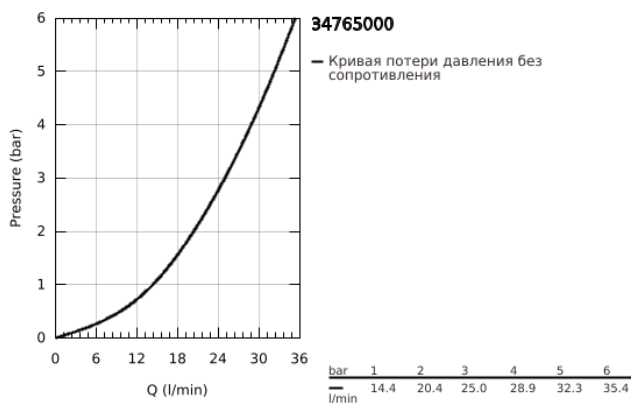

34 765 000 GROHTHERM 800 COSMOPOLITAN ТЕРМОСТАТ ДЛЯ ДУША, DN 15

ОПИСАНИЕ ПРОДУКТА

- Colour: хром
- настенный монтаж
- GROHE LongLife Finish - стойкое долговечное покрытие
- GROHE MetalGrip эргономичная металлическая рукоятка
- GROHE SafeStop стопор безопасности при 38°C
- GROHE SafeStop Plus опционно ограничитель температуры на 43°C, включен
- GROHE TurboStat компактный картридж с восковым термоэлементом
- встроенный стопор смешанной воды
- GROHE EcoButton рукоятка регулировки напора с кнопкой для экономии воды и индивидуально устанавливаемым стопором
- керамический вентиль 1/2", 180°
- отвод для душа снизу 1/2"
- встроенные обратные клапаны
- грязеулавливающие фильтры
- с защитой от обратного потока
- скрытые S-образные эксцентрики
- металлическая розетка