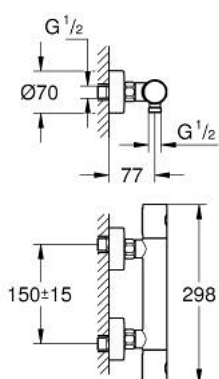

34 765 000 GROHTHERM 800 COSMOPOLITAN ТЕРМОСТАТ ДЛЯ ДУША, DN 15

ОПИСАНИЕ ПРОДУКТА

- Colour: хром
- настенный монтаж
- GROHE LongLife Finish - стойкое долговечное покрытие
- GROHE MetalGrip эргономичная металлическая рукоятка
- GROHE SafeStop стопор безопасности при 38°C
- GROHE SafeStop Plus опционно ограничитель температуры на 43°C, включен
- GROHE TurboStat компактный картридж с восковым термоэлементом
- встроенный стопор смешанной воды
- GROHE EcoButton рукоятка регулировки напора с кнопкой для экономии воды и индивидуально устанавливаемым стопором
- керамический вентиль 1/2", 180°
- отвод для душа снизу 1/2"
- встроенные обратные клапаны
- грязеулавливающие фильтры
- с защитой от обратного потока
- скрытые S-образные эксцентрики
- металлическая розетка

34 765 000 GROHTHERM 800 COSMOPOLITAN ТЕРМОСТАТ ДЛЯ ДУША, DN 15

ЗАПАСНЫЕ ЧАСТИ

- 1: Costa-рукоятка металлическая 1/2" (Spare part-nr. 47984000)
 - 1.1: Заглушка (Spare part-nr. 6458500M)
 - 2: Крепежное кольцо (Spare part-nr. 47743000)
 - 3: Компактный термостатический картридж 1/2" (Spare part-nr. 47439000)
 - 4: Керамический вентиль 1/2" (Spare part-nr. 45346000)
 - 4.1: O-кольцо Ø18,2 x Ø1,7 (Spare part-nr. 0392400M)
 - 5: Обратный клапан (Spare part-nr. 47189000)
 - 5.1: Грязеулавливающий фильтр (Spare part-nr. 0726400M)
 - 5.2: Обратный клапан (Spare part-nr. 08565000)
 - 5.3: O-кольцо Ø17 x Ø2 (Spare part-nr. 0305500M)
 - 6: S-образный эксцентрик (Spare part-nr. 12662000)
 - 7: Обратный клапан (Spare part-nr. 08565000)
 - 8: Удлинение 3/4", 20 мм (Spare part-nr. 0713000M)*
 - 9: GROHE TurboStat картридж 1/2" (Spare part-nr. 47175000)*
 - 10: Ключ (Spare part-nr. 19377000)*
 - 11: Ключ (Spare part-nr. 19332000)*
- * Optional accessories