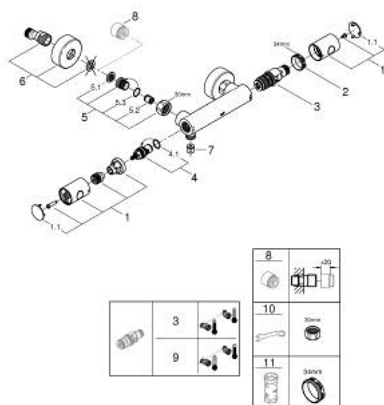

34 765 000 GROHTHERM 800 COSMOPOLITAN ТЕРМОСТАТ ДЛЯ ДУША, DN 15

ОПИСАНИЕ ПРОДУКТА

- Colour: хром
- настенный монтаж
- GROHE LongLife Finish - стойкое долговечное покрытие
- GROHE MetalGrip эргономичная металлическая рукоятка
- GROHE SafeStop стопор безопасности при 38°C
- GROHE SafeStop Plus опционно ограничитель температуры на 43°C, включен
- GROHE TurboStat компактный картридж с восковым термоэлементом
- встроенный стопор смешанной воды
- GROHE EcoButton рукоятка регулировки напора с кнопкой для экономии воды и индивидуально устанавливаемым стопором
- керамический вентиль 1/2", 180°
- отвод для душа снизу 1/2"
- встроенные обратные клапаны
- грязеулавливающие фильтры
- с защитой от обратного потока
- скрытые S-образные эксцентрики
- металлическая розетка

34 765 000 GROHTHERM 800 COSMOPOLITAN ТЕРМОСТАТ ДЛЯ ДУША, DN 15

ЗАПАСНЫЕ ЧАСТИ

- 1: Costa-рукоятка металлическая 1/2" (Spare part-nr. 47984000)
 - 1.1: Заглушка (Spare part-nr. 6458500M)
 - 2: Крепежное кольцо (Spare part-nr. 47743000)
 - 3: Компактный термостатический картридж 1/2" (Spare part-nr. 47439000)
 - 4: Керамический вентиль 1/2" (Spare part-nr. 45346000)
 - 4.1: O-кольцо Ø18,2 x Ø1,7 (Spare part-nr. 0392400M)
 - 5: Обратный клапан (Spare part-nr. 47189000)
 - 5.1: Грязеулавливающий фильтр (Spare part-nr. 0726400M)
 - 5.2: Обратный клапан (Spare part-nr. 08565000)
 - 5.3: O-кольцо Ø17 x Ø2 (Spare part-nr. 0305500M)
 - 6: S-образный эксцентрик (Spare part-nr. 12662000)
 - 7: Обратный клапан (Spare part-nr. 08565000)
 - 8: Удлинение 3/4", 20 мм (Spare part-nr. 0713000M)*
 - 9: GROHE TurboStat картридж 1/2" (Spare part-nr. 47175000)*
 - 10: Ключ (Spare part-nr. 19377000)*
 - 11: Ключ (Spare part-nr. 19332000)*
- * Optional accessories