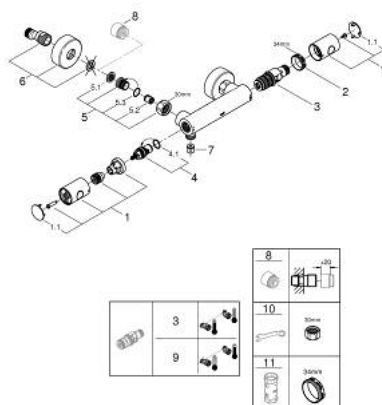

34 765 A00 GROHTHERM 800 COSMOPOLITAN ТЕРМОСТАТ ДЛЯ ДУША, DN 15

ОПИСАНИЕ ПРОДУКТА

- Colour: темный графит, глянец
- настенный монтаж
- GROHE LongLife finish - стойкое долговечное покрытие
- GROHE MetalGrip эргономичная металлическая рукоятка
- GROHE SafeStop стопор безопасности при 38°C
- GROHE SafeStop Plus опционно ограничитель температуры на 43°C, включен
- GROHE TurboStat компактный картридж с восковым термоэлементом
- встроенный стопор смешанной воды
- FlowControl Button рукоятка регулировки напора с кнопкой для индивидуально устанавливаемым стопором
- керамический вентиль 1/2", 180°
- отвод для душа снизу 1/2"
- встроенные обратные клапаны
- грязеулавливающие фильтры
- с защитой от обратного потока
- скрытые S-образные эксцентрики
- металлическая розетка

34 765 A00 GROHTHERM 800 COSMOPOLITAN ТЕРМОСТАТ ДЛЯ ДУША, DN 15

ЗАПАСНЫЕ ЧАСТИ

- 1: Costa-рукоятка металлическая 1/2" (Spare part-nr. 47984A00)
 - 1.1: cap (Spare part-nr. 64585A0M)
 - 2: Крепежное кольцо (Spare part-nr. 47743000)
 - 3: Компактный термостатический картридж 1/2" (Spare part-nr. 47439000)
 - 4: Керамический вентиль 1/2" (Spare part-nr. 45346000)
 - 4.1: O-кольцо Ø18,2 x Ø1,7 (Spare part-nr. 0392400M)
 - 5: Обратный клапан (Spare part-nr. 47189A00)
 - 5.1: Грязеулавливающий фильтр (Spare part-nr. 0726400M)
 - 5.2: Обратный клапан (Spare part-nr. 08565000)
 - 5.3: O-кольцо Ø17 x Ø2 (Spare part-nr. 0305500M)
 - 6: s-union (Spare part-nr. 12662A00)
 - 7: Обратный клапан (Spare part-nr. 08565000)
 - 8: Удлинение 3/4", 20 мм (Spare part-nr. 0713000M)*
 - 9: GROHE TurboStat картридж 1/2" (Spare part-nr. 47175000)*
 - 10: Ключ (Spare part-nr. 19377000)*
 - 11: Ключ (Spare part-nr. 19332000)*
- * Optional accessories