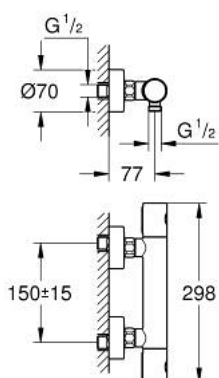

34 765 A00 GROHTHERM 800 COSMOPOLITAN ТЕРМОСТАТ ДЛЯ ДУША, DN 15

ОПИСАНИЕ ПРОДУКТА

- Colour: темный графит, глянец
- настенный монтаж
- GROHE LongLife finish - стойкое долговечное покрытие
- GROHE MetalGrip эргономичная металлическая рукоятка
- GROHE SafeStop стопор безопасности при 38°C
- GROHE SafeStop Plus опционно ограничитель температуры на 43°C, включен
- GROHE TurboStat компактный картридж с восковым термоэлементом
- встроенный стопор смешанной воды
- FlowControl Button рукоятка регулировки напора с кнопкой для индивидуально устанавливаемым стопором
- керамический вентиль 1/2", 180°
- отвод для душа снизу 1/2"
- встроенные обратные клапаны
- грязеулавливающие фильтры
- с защитой от обратного потока
- скрытые S-образные эксцентрики
- металлическая розетка

34 765 A00 GROHTHERM 800 COSMOPOLITAN ТЕРМОСТАТ ДЛЯ ДУША, DN 15

ЗАПАСНЫЕ ЧАСТИ

- 1: Costa-рукоятка металлическая 1/2" (Spare part-nr. 47984A00)
 - 1.1: cap (Spare part-nr. 64585A0M)
 - 2: Крепежное кольцо (Spare part-nr. 47743000)
 - 3: Компактный термостатический картридж 1/2" (Spare part-nr. 47439000)
 - 4: Керамический вентиль 1/2" (Spare part-nr. 45346000)
 - 4.1: O-кольцо Ø18,2 x Ø1,7 (Spare part-nr. 0392400M)
 - 5: Обратный клапан (Spare part-nr. 47189A00)
 - 5.1: Грязеулавливающий фильтр (Spare part-nr. 0726400M)
 - 5.2: Обратный клапан (Spare part-nr. 08565000)
 - 5.3: O-кольцо Ø17 x Ø2 (Spare part-nr. 0305500M)
 - 6: s-union (Spare part-nr. 12662A00)
 - 7: Обратный клапан (Spare part-nr. 08565000)
 - 8: Удлинение 3/4", 20 мм (Spare part-nr. 0713000M)*
 - 9: GROHE TurboStat картридж 1/2" (Spare part-nr. 47175000)*
 - 10: Ключ (Spare part-nr. 19377000)*
 - 11: Ключ (Spare part-nr. 19332000)*
- * Optional accessories