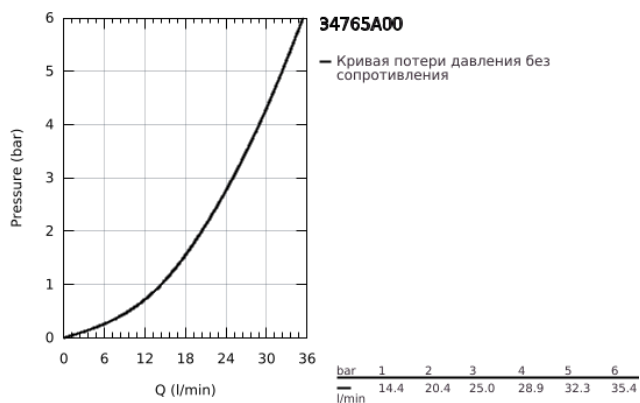

34 765 A00 GROHTHERM 800 COSMOPOLITAN ТЕРМОСТАТ ДЛЯ ДУША, DN 15

ОПИСАНИЕ ПРОДУКТА

- Colour: темный графит, глянец
- настенный монтаж
- GROHE LongLife finish - стойкое долговечное покрытие
- GROHE MetalGrip эргономичная металлическая рукоятка
- GROHE SafeStop стопор безопасности при 38°C
- GROHE SafeStop Plus опционно ограничитель температуры на 43°C, включен
- GROHE TurboStat компактный картридж с восковым термоэлементом
- встроенный стопор смешанной воды
- FlowControl Button рукоятка регулировки напора с кнопкой для индивидуально устанавливаемым стопором
- керамический вентиль 1/2", 180°
- отвод для душа снизу 1/2"
- встроенные обратные клапаны
- грязеулавливающие фильтры
- с защитой от обратного потока
- скрытые S-образные эксцентрики
- металлическая розетка

34 765 A00 GROHTHERM 800 COSMOPOLITAN ТЕРМОСТАТ ДЛЯ ДУША, DN 15

ЗАПАСНЫЕ ЧАСТИ

- 1: Costa-рукоятка металлическая 1/2" (Spare part-nr. 47984A00)
 - 1.1: cap (Spare part-nr. 64585A0M)
 - 2: Крепежное кольцо (Spare part-nr. 47743000)
 - 3: Компактный термостатический картридж 1/2" (Spare part-nr. 47439000)
 - 4: Керамический вентиль 1/2" (Spare part-nr. 45346000)
 - 4.1: O-кольцо Ø18,2 x Ø1,7 (Spare part-nr. 0392400M)
 - 5: Обратный клапан (Spare part-nr. 47189A00)
 - 5.1: Грязеулавливающий фильтр (Spare part-nr. 0726400M)
 - 5.2: Обратный клапан (Spare part-nr. 08565000)
 - 5.3: O-кольцо Ø17 x Ø2 (Spare part-nr. 0305500M)
 - 6: s-union (Spare part-nr. 12662A00)
 - 7: Обратный клапан (Spare part-nr. 08565000)
 - 8: Удлинение 3/4", 20 мм (Spare part-nr. 0713000M)*
 - 9: GROHE TurboStat картридж 1/2" (Spare part-nr. 47175000)*
 - 10: Ключ (Spare part-nr. 19377000)*
 - 11: Ключ (Spare part-nr. 19332000)*
- * Optional accessories