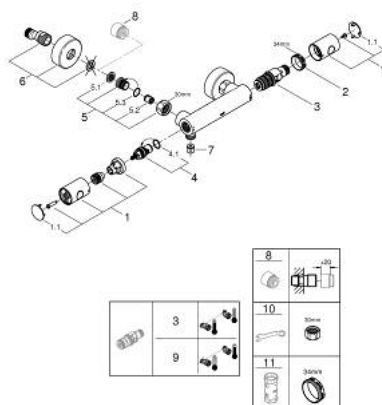

34 765 AL0 GROHTHERM 800 COSMOPOLITAN ТЕРМОСТАТ ДЛЯ ДУША, DN 15

ОПИСАНИЕ ПРОДУКТА

- Colour: темный графит, матовый
- настенный монтаж
- GROHE LongLife finish - стойкое долговечное покрытие
- GROHE MetalGrip эргономичная металлическая рукоятка
- GROHE SafeStop стопор безопасности при 38°C
- GROHE SafeStop Plus опционно ограничитель температуры на 43°C, включен
- GROHE TurboStat компактный картридж с восковым термоэлементом
- встроенный стопор смешанной воды
- FlowControl Button рукоятка регулировки напора с кнопкой для индивидуально устанавливаемым стопором
- керамический вентиль 1/2", 180°
- отвод для душа снизу 1/2"
- встроенные обратные клапаны
- грязеулавливающие фильтры
- с защитой от обратного потока
- скрытые S-образные эксцентрики
- металлическая розетка

34 765 AL0 GROHTHERM 800 COSMOPOLITAN ТЕРМОСТАТ ДЛЯ ДУША, DN 15

ЗАПАСНЫЕ ЧАСТИ

- 1: Costa-рукоятка металлическая 1/2" (Spare part-nr. 47984AL0)
 - 1.1: Заглушка (Spare part-nr. 64585ALM)
 - 2: Крепежное кольцо (Spare part-nr. 47743000)
 - 3: Компактный термостатический картридж 1/2" (Spare part-nr. 47439000)
 - 4: Керамический вентиль 1/2" (Spare part-nr. 45346000)
 - 4.1: O-кольцо Ø18,2 x Ø1,7 (Spare part-nr. 0392400M)
 - 5: Обратный клапан (Spare part-nr. 47189AL0)
 - 5.1: Грязеулавливающий фильтр (Spare part-nr. 0726400M)
 - 5.2: Обратный клапан (Spare part-nr. 08565000)
 - 5.3: O-кольцо Ø17 x Ø2 (Spare part-nr. 0305500M)
 - 6: S-образный эксцентрик (Spare part-nr. 12662AL0)
 - 7: Обратный клапан (Spare part-nr. 08565000)
 - 8: Удлинение 3/4", 20 мм (Spare part-nr. 0713000M)*
 - 9: GROHE TurboStat картридж 1/2" (Spare part-nr. 47175000)*
 - 10: Ключ (Spare part-nr. 19377000)*
 - 11: Ключ (Spare part-nr. 19332000)*
- * Optional accessories