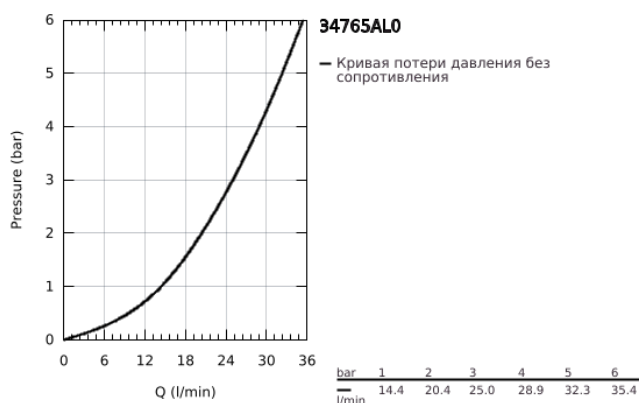

34 765 AL0 GROHTHERM 800 COSMOPOLITAN ТЕРМОСТАТ ДЛЯ ДУША, DN 15

ОПИСАНИЕ ПРОДУКТА

- Colour: темный графит, матовый
- настенный монтаж
- GROHE LongLife finish - стойкое долговечное покрытие
- GROHE MetalGrip эргономичная металлическая рукоятка
- GROHE SafeStop стопор безопасности при 38°C
- GROHE SafeStop Plus опционно ограничитель температуры на 43°C, включен
- GROHE TurboStat компактный картридж с восковым термоэлементом
- встроенный стопор смешанной воды
- FlowControl Button рукоятка регулировки напора с кнопкой для индивидуально устанавливаемым стопором
- керамический вентиль 1/2", 180°
- отвод для душа снизу 1/2"
- встроенные обратные клапаны
- грязеулавливающие фильтры
- с защитой от обратного потока
- скрытые S-образные эксцентрики
- металлическая розетка

34 765 AL0 GROHTHERM 800 COSMOPOLITAN ТЕРМОСТАТ ДЛЯ ДУША, DN 15

ЗАПАСНЫЕ ЧАСТИ

- 1: Costa-рукоятка металлическая 1/2" (Spare part-nr. 47984AL0)
 - 1.1: Заглушка (Spare part-nr. 64585ALM)
 - 2: Крепежное кольцо (Spare part-nr. 47743000)
 - 3: Компактный термостатический картридж 1/2" (Spare part-nr. 47439000)
 - 4: Керамический вентиль 1/2" (Spare part-nr. 45346000)
 - 4.1: O-кольцо Ø18,2 x Ø1,7 (Spare part-nr. 0392400M)
 - 5: Обратный клапан (Spare part-nr. 47189AL0)
 - 5.1: Грязеулавливающий фильтр (Spare part-nr. 0726400M)
 - 5.2: Обратный клапан (Spare part-nr. 08565000)
 - 5.3: O-кольцо Ø17 x Ø2 (Spare part-nr. 0305500M)
 - 6: S-образный эксцентрик (Spare part-nr. 12662AL0)
 - 7: Обратный клапан (Spare part-nr. 08565000)
 - 8: Удлинение 3/4", 20 мм (Spare part-nr. 0713000M)*
 - 9: GROHE TurboStat картридж 1/2" (Spare part-nr. 47175000)*
 - 10: Ключ (Spare part-nr. 19377000)*
 - 11: Ключ (Spare part-nr. 19332000)*
- * Optional accessories