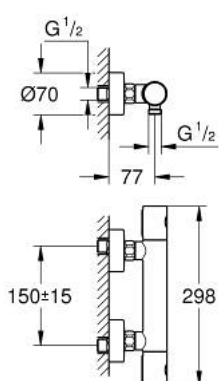

34 765 AL0 GROHTHERM 800 COSMOPOLITAN ТЕРМОСТАТ ДЛЯ ДУША, DN 15

ОПИСАНИЕ ПРОДУКТА

- Colour: темный графит, матовый
- настенный монтаж
- GROHE LongLife finish - стойкое долговечное покрытие
- GROHE MetalGrip эргономичная металлическая рукоятка
- GROHE SafeStop стопор безопасности при 38°C
- GROHE SafeStop Plus опционно ограничитель температуры на 43°C, включен
- GROHE TurboStat компактный картридж с восковым термоэлементом
- встроенный стопор смешанной воды
- FlowControl Button рукоятка регулировки напора с кнопкой для индивидуально устанавливаемым стопором
- керамический вентиль 1/2", 180°
- отвод для душа снизу 1/2"
- встроенные обратные клапаны
- грязеулавливающие фильтры
- с защитой от обратного потока
- скрытые S-образные эксцентрики
- металлическая розетка

34 765 AL0 GROHTHERM 800 COSMOPOLITAN ТЕРМОСТАТ ДЛЯ ДУША, DN 15

ЗАПАСНЫЕ ЧАСТИ

- 1: Costa-рукоятка металлическая 1/2" (Spare part-nr. 47984AL0)
 - 1.1: Заглушка (Spare part-nr. 64585ALM)
 - 2: Крепежное кольцо (Spare part-nr. 47743000)
 - 3: Компактный термостатический картридж 1/2" (Spare part-nr. 47439000)
 - 4: Керамический вентиль 1/2" (Spare part-nr. 45346000)
 - 4.1: O-кольцо Ø18,2 x Ø1,7 (Spare part-nr. 0392400M)
 - 5: Обратный клапан (Spare part-nr. 47189AL0)
 - 5.1: Грязеулавливающий фильтр (Spare part-nr. 0726400M)
 - 5.2: Обратный клапан (Spare part-nr. 08565000)
 - 5.3: O-кольцо Ø17 x Ø2 (Spare part-nr. 0305500M)
 - 6: S-образный эксцентрик (Spare part-nr. 12662AL0)
 - 7: Обратный клапан (Spare part-nr. 08565000)
 - 8: Удлинение 3/4", 20 мм (Spare part-nr. 0713000M)*
 - 9: GROHE TurboStat картридж 1/2" (Spare part-nr. 47175000)*
 - 10: Ключ (Spare part-nr. 19377000)*
 - 11: Ключ (Spare part-nr. 19332000)*
- * Optional accessories