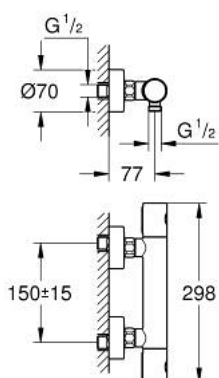

34 765 DC0 GROHTHERM 800 COSMOPOLITAN ТЕРМОСТАТ ДЛЯ ДУША, DN 15

ОПИСАНИЕ ПРОДУКТА

- Colour: суперсталь
- настенный монтаж
- GROHE LongLife finish - стойкое долговечное покрытие
- GROHE MetalGrip эргономичная металлическая рукоятка
- GROHE SafeStop стопор безопасности при 38°C
- GROHE SafeStop Plus опционно ограничитель температуры на 43°C, включен
- GROHE TurboStat компактный картридж с восковым термоэлементом
- встроенный стопор смешанной воды
- FlowControl Button рукоятка регулировки напора с кнопкой для индивидуально устанавливаемым стопором
- керамический вентиль 1/2", 180°
- отвод для душа снизу 1/2"
- встроенные обратные клапаны
- грязеулавливающие фильтры
- с защитой от обратного потока
- скрытые S-образные эксцентрики
- металлическая розетка

34 765 DC0 GROHTHERM 800 COSMOPOLITAN ТЕРМОСТАТ ДЛЯ ДУША, DN 15

ЗАПАСНЫЕ ЧАСТИ

- 1: Costa-рукоятка металлическая 1/2" (Spare part-nr. 47984DC0)
 - 1.1: Заглушка (Spare part-nr. 64585DCM)
 - 2: Крепежное кольцо (Spare part-nr. 47743000)
 - 3: Компактный термостатический картридж 1/2" (Spare part-nr. 47439000)
 - 4: Керамический вентиль 1/2" (Spare part-nr. 45346000)
 - 4.1: O-кольцо Ø18,2 x Ø1,7 (Spare part-nr. 0392400M)
 - 5: Обратный клапан (Spare part-nr. 47189DC0)
 - 5.1: Грязеулавливающий фильтр (Spare part-nr. 0726400M)
 - 5.2: Обратный клапан (Spare part-nr. 08565000)
 - 5.3: O-кольцо Ø17 x Ø2 (Spare part-nr. 0305500M)
 - 6: S-образный эксцентрик (Spare part-nr. 12662DC0)
 - 7: Обратный клапан (Spare part-nr. 08565000)
 - 8: Удлинение 3/4", 20 мм (Spare part-nr. 0713000M)*
 - 9: GROHE TurboStat картридж 1/2" (Spare part-nr. 47175000)*
 - 10: Ключ (Spare part-nr. 19377000)*
 - 11: Ключ (Spare part-nr. 19332000)*
- * Optional accessories