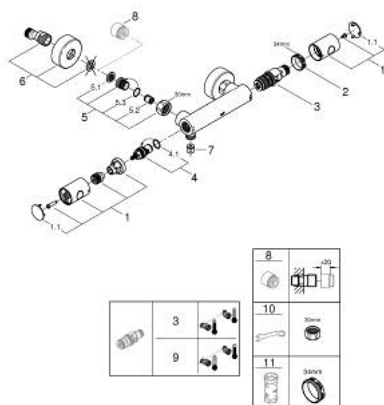

34 765 DC0 GROHTHERM 800 COSMOPOLITAN ТЕРМОСТАТ ДЛЯ ДУША, DN 15

ОПИСАНИЕ ПРОДУКТА

- Colour: суперсталь
- настенный монтаж
- GROHE LongLife finish - стойкое долговечное покрытие
- GROHE MetalGrip эргономичная металлическая рукоятка
- GROHE SafeStop стопор безопасности при 38°C
- GROHE SafeStop Plus опционно ограничитель температуры на 43°C, включен
- GROHE TurboStat компактный картридж с восковым термоэлементом
- встроенный стопор смешанной воды
- FlowControl Button рукоятка регулировки напора с кнопкой для индивидуально устанавливаемым стопором
- керамический вентиль 1/2", 180°
- отвод для душа снизу 1/2"
- встроенные обратные клапаны
- грязеулавливающие фильтры
- с защитой от обратного потока
- скрытые S-образные эксцентрики
- металлическая розетка

34 765 DC0 GROHTHERM 800 COSMOPOLITAN ТЕРМОСТАТ ДЛЯ ДУША, DN 15

ЗАПАСНЫЕ ЧАСТИ

- 1: Costa-рукоятка металлическая 1/2" (Spare part-nr. 47984DC0)
 - 1.1: Заглушка (Spare part-nr. 64585DCM)
 - 2: Крепежное кольцо (Spare part-nr. 47743000)
 - 3: Компактный термостатический картридж 1/2" (Spare part-nr. 47439000)
 - 4: Керамический вентиль 1/2" (Spare part-nr. 45346000)
 - 4.1: O-кольцо Ø18,2 x Ø1,7 (Spare part-nr. 0392400M)
 - 5: Обратный клапан (Spare part-nr. 47189DC0)
 - 5.1: Грязеулавливающий фильтр (Spare part-nr. 0726400M)
 - 5.2: Обратный клапан (Spare part-nr. 08565000)
 - 5.3: O-кольцо Ø17 x Ø2 (Spare part-nr. 0305500M)
 - 6: S-образный эксцентрик (Spare part-nr. 12662DC0)
 - 7: Обратный клапан (Spare part-nr. 08565000)
 - 8: Удлинение 3/4", 20 мм (Spare part-nr. 0713000M)*
 - 9: GROHE TurboStat картридж 1/2" (Spare part-nr. 47175000)*
 - 10: Ключ (Spare part-nr. 19377000)*
 - 11: Ключ (Spare part-nr. 19332000)*
- * Optional accessories