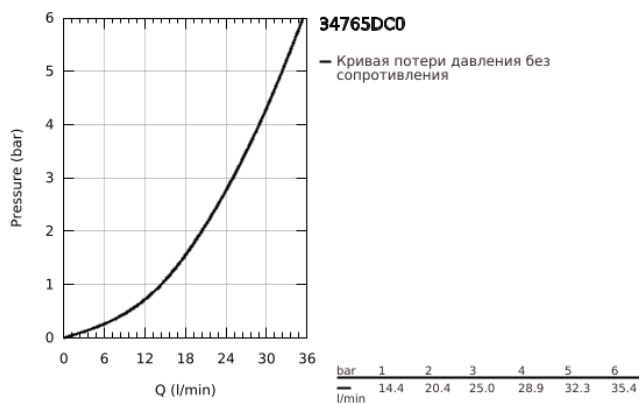

34 765 DC0 GROHTHERM 800 COSMOPOLITAN ТЕРМОСТАТ ДЛЯ ДУША, DN 15

ОПИСАНИЕ ПРОДУКТА

- Colour: суперсталь
- настенный монтаж
- GROHE LongLife finish - стойкое долговечное покрытие
- GROHE MetalGrip эргономичная металлическая рукоятка
- GROHE SafeStop стопор безопасности при 38°C
- GROHE SafeStop Plus опционно ограничитель температуры на 43°C, включен
- GROHE TurboStat компактный картридж с восковым термоэлементом
- встроенный стопор смешанной воды
- FlowControl Button рукоятка регулировки напора с кнопкой для индивидуально устанавливаемым стопором
- керамический вентиль 1/2", 180°
- отвод для душа снизу 1/2"
- встроенные обратные клапаны
- грязеулавливающие фильтры
- с защитой от обратного потока
- скрытые S-образные эксцентрики
- металлическая розетка

34 765 DC0 GROHTHERM 800 COSMOPOLITAN ТЕРМОСТАТ ДЛЯ ДУША, DN 15

ЗАПАСНЫЕ ЧАСТИ

- 1: Costa-рукоятка металлическая 1/2" (Spare part-nr. 47984DC0)
 - 1.1: Заглушка (Spare part-nr. 64585DCM)
 - 2: Крепежное кольцо (Spare part-nr. 47743000)
 - 3: Компактный термостатический картридж 1/2" (Spare part-nr. 47439000)
 - 4: Керамический вентиль 1/2" (Spare part-nr. 45346000)
 - 4.1: O-кольцо Ø18,2 x Ø1,7 (Spare part-nr. 0392400M)
 - 5: Обратный клапан (Spare part-nr. 47189DC0)
 - 5.1: Грязеулавливающий фильтр (Spare part-nr. 0726400M)
 - 5.2: Обратный клапан (Spare part-nr. 08565000)
 - 5.3: O-кольцо Ø17 x Ø2 (Spare part-nr. 0305500M)
 - 6: S-образный эксцентрик (Spare part-nr. 12662DC0)
 - 7: Обратный клапан (Spare part-nr. 08565000)
 - 8: Удлинение 3/4", 20 мм (Spare part-nr. 0713000M)*
 - 9: GROHE TurboStat картридж 1/2" (Spare part-nr. 47175000)*
 - 10: Ключ (Spare part-nr. 19377000)*
 - 11: Ключ (Spare part-nr. 19332000)*
- * Optional accessories