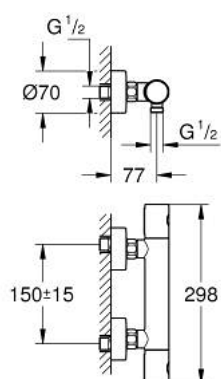

## 34 765 DL0 GROHTHERM 800 COSMOPOLITAN ТЕРМОСТАТ ДЛЯ ДУША, DN 15

### ОПИСАНИЕ ПРОДУКТА

- Colour: теплый закат, матовый
- настенный монтаж
- GROHE LongLife finish - стойкое долговечное покрытие
- GROHE MetalGrip эргономичная металлическая рукоятка
- GROHE SafeStop стопор безопасности при 38°C
- GROHE SafeStop Plus опционно ограничитель температуры на 43°C, включен
- GROHE TurboStat компактный картридж с восковым термоэлементом
- встроенный стопор смешанной воды
- FlowControl Button рукоятка регулировки напора с кнопкой для индивидуально устанавливаемым стопором
- керамический вентиль 1/2", 180°
- отвод для душа снизу 1/2"
- встроенные обратные клапаны
- грязеулавливающие фильтры
- с защитой от обратного потока
- скрытые S-образные эксцентрики
- металлическая розетка

### ЗАПАСНЫЕ ЧАСТИ

- 1: Costa-рукоятка металлическая 1/2" (Spare part-nr. 47984DL0)
  - 1.1: cap (Spare part-nr. 64585DLM)
  - 2: Крепежное кольцо (Spare part-nr. 47743000)
  - 3: Компактный термостатический картридж 1/2" (Spare part-nr. 47439000)
  - 4: Керамический вентиль 1/2" (Spare part-nr. 45346000)
  - 4.1: O-кольцо Ø18,2 x Ø1,7 (Spare part-nr. 0392400M)
  - 5: non-return valves (Spare part-nr. 47189DL0)
  - 5.1: Грязеулавливающий фильтр (Spare part-nr. 0726400M)
  - 5.2: Обратный клапан (Spare part-nr. 08565000)
  - 5.3: O-кольцо Ø17 x Ø2 (Spare part-nr. 0305500M)
  - 6: s-union (Spare part-nr. 12662DL0)
  - 7: Обратный клапан (Spare part-nr. 08565000)
  - 8: Удлинение 3/4", 20 мм (Spare part-nr. 0713000M)\*
  - 9: GROHE TurboStat картридж 1/2" (Spare part-nr. 47175000)\*
  - 10: Ключ (Spare part-nr. 19377000)\*
  - 11: Ключ (Spare part-nr. 19332000)\*
- \* Optional accessories