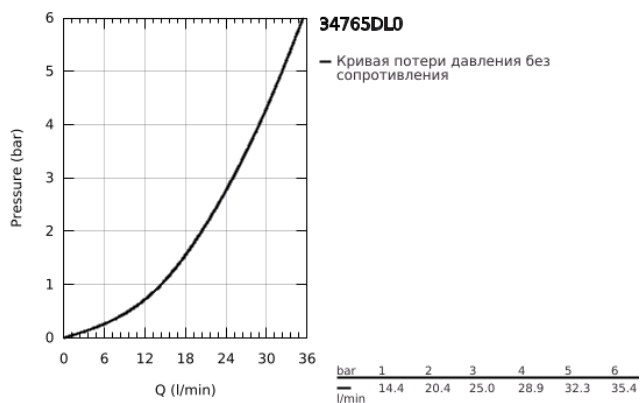

## 34 765 DL0 GROHTHERM 800 COSMOPOLITAN ТЕРМОСТАТ ДЛЯ ДУША, DN 15

### ОПИСАНИЕ ПРОДУКТА

- Colour: теплый закат, матовый
- настенный монтаж
- GROHE LongLife finish - стойкое долговечное покрытие
- GROHE MetalGrip эргономичная металлическая рукоятка
- GROHE SafeStop стопор безопасности при 38°C
- GROHE SafeStop Plus опционно ограничитель температуры на 43°C, включен
- GROHE TurboStat компактный картридж с восковым термоэлементом
- встроенный стопор смешанной воды
- FlowControl Button рукоятка регулировки напора с кнопкой для индивидуально устанавливаемым стопором
- керамический вентиль 1/2", 180°
- отвод для душа снизу 1/2"
- встроенные обратные клапаны
- грязеулавливающие фильтры
- с защитой от обратного потока
- скрытые S-образные эксцентрики
- металлическая розетка