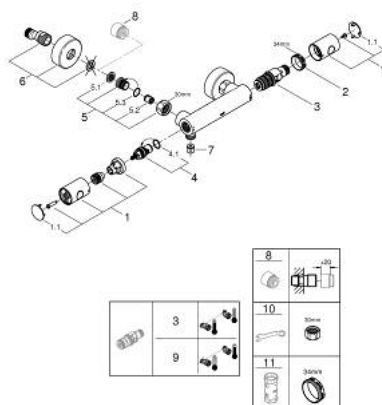

## 34 765 DL0 GROHTHERM 800 COSMOPOLITAN ТЕРМОСТАТ ДЛЯ ДУША, DN 15

### ОПИСАНИЕ ПРОДУКТА

- Colour: теплый закат, матовый
- настенный монтаж
- GROHE LongLife finish - стойкое долговечное покрытие
- GROHE MetalGrip эргономичная металлическая рукоятка
- GROHE SafeStop стопор безопасности при 38°C
- GROHE SafeStop Plus опционно ограничитель температуры на 43°C, включен
- GROHE TurboStat компактный картридж с восковым термоэлементом
- встроенный стопор смешанной воды
- FlowControl Button рукоятка регулировки напора с кнопкой для индивидуально устанавливаемым стопором
- керамический вентиль 1/2", 180°
- отвод для душа снизу 1/2"
- встроенные обратные клапаны
- грязеулавливающие фильтры
- с защитой от обратного потока
- скрытые S-образные эксцентрики
- металлическая розетка

### ЗАПАСНЫЕ ЧАСТИ

- 1: Costa-рукоятка металлическая 1/2" (Spare part-nr. 47984DL0)
  - 1.1: cap (Spare part-nr. 64585DLM)
  - 2: Крепежное кольцо (Spare part-nr. 47743000)
  - 3: Компактный термостатический картридж 1/2" (Spare part-nr. 47439000)
  - 4: Керамический вентиль 1/2" (Spare part-nr. 45346000)
  - 4.1: O-кольцо Ø18,2 x Ø1,7 (Spare part-nr. 0392400M)
  - 5: non-return valves (Spare part-nr. 47189DL0)
  - 5.1: Грязеулавливающий фильтр (Spare part-nr. 0726400M)
  - 5.2: Обратный клапан (Spare part-nr. 08565000)
  - 5.3: O-кольцо Ø17 x Ø2 (Spare part-nr. 0305500M)
  - 6: s-union (Spare part-nr. 12662DL0)
  - 7: Обратный клапан (Spare part-nr. 08565000)
  - 8: Удлинение 3/4", 20 мм (Spare part-nr. 0713000M)\*
  - 9: GROHE TurboStat картридж 1/2" (Spare part-nr. 47175000)\*
  - 10: Ключ (Spare part-nr. 19377000)\*
  - 11: Ключ (Spare part-nr. 19332000)\*
- \* Optional accessories