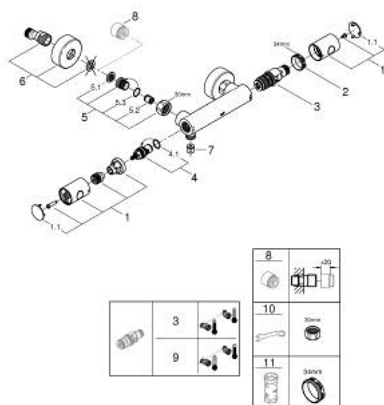

### ОПИСАНИЕ ПРОДУКТА

- Colour: холодный рассвет, матовый
- настенный монтаж
- GROHE LongLife finish - стойкое долговечное покрытие
- GROHE MetalGrip эргономичная металлическая рукоятка
- GROHE SafeStop стопор безопасности при 38°C
- GROHE SafeStop Plus опционно ограничитель температуры на 43°C, включен
- GROHE TurboStat компактный картридж с восковым термоэлементом
- встроенный стопор смешанной воды
- FlowControl Button рукоятка регулировки напора с кнопкой для индивидуально устанавливаемым стопором
- керамический вентиль 1/2", 180°
- отвод для душа снизу 1/2"
- встроенные обратные клапаны
- грязеулавливающие фильтры
- с защитой от обратного потока
- скрытые S-образные эксцентрики
- металлическая розетка

## 34 765 GN0 GROHTHERM 800 COSMOPOLITAN ТЕРМОСТАТ ДЛЯ ДУША, DN 15

### ЗАПАСНЫЕ ЧАСТИ

- 1: Costa-рукоятка металлическая 1/2" (Spare part-nr. 47984GN0)
  - 1.1: cap (Spare part-nr. 64585GNM)
  - 2: Крепежное кольцо (Spare part-nr. 47743000)
  - 3: Компактный термостатический картридж 1/2" (Spare part-nr. 47439000)
  - 4: Керамический вентиль 1/2" (Spare part-nr. 45346000)
  - 4.1: O-кольцо Ø18,2 x Ø1,7 (Spare part-nr. 0392400M)
  - 5: non-return valves (Spare part-nr. 47189GN0)
  - 5.1: Грязеулавливающий фильтр (Spare part-nr. 0726400M)
  - 5.2: Обратный клапан (Spare part-nr. 08565000)
  - 5.3: O-кольцо Ø17 x Ø2 (Spare part-nr. 0305500M)
  - 6: s-union (Spare part-nr. 12662GN0)
  - 7: Обратный клапан (Spare part-nr. 08565000)
  - 8: Удлинение 3/4", 20 мм (Spare part-nr. 0713000M)\*
  - 9: GROHE TurboStat картридж 1/2" (Spare part-nr. 47175000)\*
  - 10: Ключ (Spare part-nr. 19377000)\*
  - 11: Ключ (Spare part-nr. 19332000)\*
- \* Optional accessories