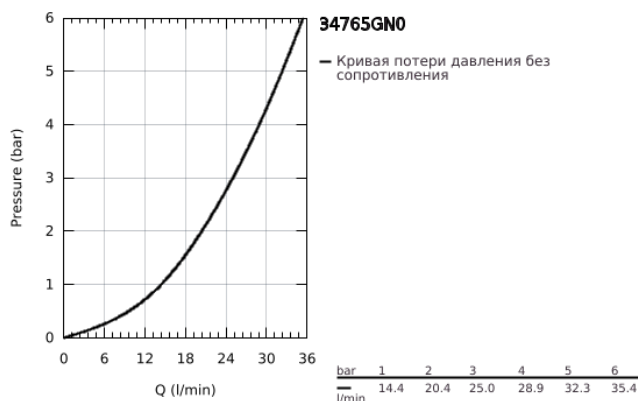

ОПИСАНИЕ ПРОДУКТА

- Colour: холодный рассвет, матовый
- настенный монтаж
- GROHE LongLife finish - стойкое долговечное покрытие
- GROHE MetalGrip эргономичная металлическая рукоятка
- GROHE SafeStop стопор безопасности при 38°C
- GROHE SafeStop Plus опционно ограничитель температуры на 43°C, включен
- GROHE TurboStat компактный картридж с восковым термоэлементом
- встроенный стопор смешанной воды
- FlowControl Button рукоятка регулировки напора с кнопкой для индивидуально устанавливаемым стопором
- керамический вентиль 1/2", 180°
- отвод для душа снизу 1/2"
- встроенные обратные клапаны
- грязеулавливающие фильтры
- с защитой от обратного потока
- скрытые S-образные эксцентрики
- металлическая розетка