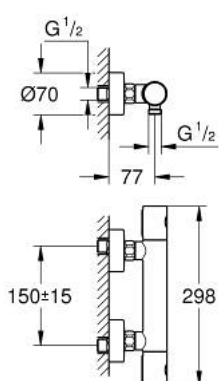

## 34 765 GN0 GROHTHERM 800 COSMOPOLITAN ТЕРМОСТАТ ДЛЯ ДУША, DN 15

### ОПИСАНИЕ ПРОДУКТА

- Colour: холодный рассвет, матовый
- настенный монтаж
- GROHE LongLife finish - стойкое долговечное покрытие
- GROHE MetalGrip эргономичная металлическая рукоятка
- GROHE SafeStop стопор безопасности при 38°C
- GROHE SafeStop Plus опционно ограничитель температуры на 43°C, включен
- GROHE TurboStat компактный картридж с восковым термоэлементом
- встроенный стопор смешанной воды
- FlowControl Button рукоятка регулировки напора с кнопкой для индивидуально устанавливаемым стопором
- керамический вентиль 1/2", 180°
- отвод для душа снизу 1/2"
- встроенные обратные клапаны
- грязеулавливающие фильтры
- с защитой от обратного потока
- скрытые S-образные эксцентрики
- металлическая розетка

### ЗАПАСНЫЕ ЧАСТИ

- 1: Costa-рукоятка металлическая 1/2" (Spare part-nr. 47984GN0)
  - 1.1: cap (Spare part-nr. 64585GNM)
  - 2: Крепежное кольцо (Spare part-nr. 47743000)
  - 3: Компактный термостатический картридж 1/2" (Spare part-nr. 47439000)
  - 4: Керамический вентиль 1/2" (Spare part-nr. 45346000)
  - 4.1: O-кольцо Ø18,2 x Ø1,7 (Spare part-nr. 0392400M)
  - 5: non-return valves (Spare part-nr. 47189GN0)
  - 5.1: Грязеулавливающий фильтр (Spare part-nr. 0726400M)
  - 5.2: Обратный клапан (Spare part-nr. 08565000)
  - 5.3: O-кольцо Ø17 x Ø2 (Spare part-nr. 0305500M)
  - 6: s-union (Spare part-nr. 12662GN0)
  - 7: Обратный клапан (Spare part-nr. 08565000)
  - 8: Удлинение 3/4", 20 мм (Spare part-nr. 0713000M)\*
  - 9: GROHE TurboStat картридж 1/2" (Spare part-nr. 47175000)\*
  - 10: Ключ (Spare part-nr. 19377000)\*
  - 11: Ключ (Spare part-nr. 19332000)\*
- \* Optional accessories