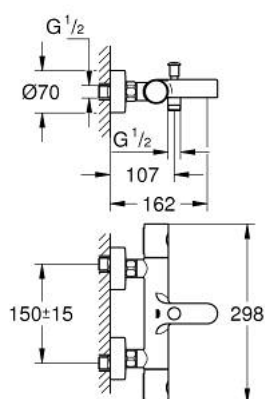

34 766 000 GROHTHERM 800 COSMOPOLITAN ТЕРМОСТАТ ДЛЯ ВАННЫ, DN 15

ОПИСАНИЕ ПРОДУКТА

- Colour: хром
- настенный монтаж
- GROHE LongLife Finish - стойкое долговечное покрытие
- GROHE MetalGrip эргономичная металлическая рукоятка
- GROHE SafeStop стопор безопасности при 38°C
- GROHE SafeStop Plus опционно ограничитель температуры на 43°C, включен
- GROHE TurboStat компактный картридж с восковым термоэлементом
- встроенный стопор смешанной воды
- автоматический переключатель: ванна/душ
- volume handle
- FlowControl Button - One-button switch to full water flow
- индивидуально устанавливаемый стопор
- керамический вентиль 1/2", 180°
- отвод для душа снизу 1/2"
- аэратор
- встроенные обратные клапаны
- грязеулавливающие фильтры
- с защитой от обратного потока
- скрытые S-образные эксцентрики
- металлическая розетка

34 766 000 GROHTHERM 800 COSMOPOLITAN ТЕРМОСТАТ ДЛЯ ВАННЫ, DN 15

ЗАПАСНЫЕ ЧАСТИ

- 1: Costa-рукоятка металлическая 1/2" (Spare part-nr. 47984000)
- 1.1: Заглушка (Spare part-nr. 6458500M)
- 2: Крепежное кольцо (Spare part-nr. 47743000)
- 3: Компактный термостатический картридж 1/2" (Spare part-nr. 47439000)
- 4: Керамический вентиль 1/2" (Spare part-nr. 45346000)
- 4.1: O-кольцо Ø18,2 x Ø1,7 (Spare part-nr. 0392400M)
- 5: Обратный клапан (Spare part-nr. 47189000)
- 5.1: Грязеулавливающий фильтр (Spare part-nr. 0726400M)
- 5.2: Обратный клапан (Spare part-nr. 08565000)
- 5.3: O-кольцо Ø17 x Ø2 (Spare part-nr. 0305500M)
- 6: S-образный эксцентрик (Spare part-nr. 12662000)
- 7: Кнопка переключателя (Spare part-nr. 65648000)
- 8: Переключатель (Spare part-nr. 65655000)
- 9: Аэратор (Spare part-nr. 13926000)
- 10: Обратный клапан (Spare part-nr. 08565000)
- 11: Удлинение 3/4", 20 мм (Spare part-nr. 0713000M)*
- 12: GROHE TurboStat картридж 1/2" (Spare part-nr. 47175000)*
- 13: Ключ (Spare part-nr. 19377000)*
- 14: Ключ (Spare part-nr. 19332000)*