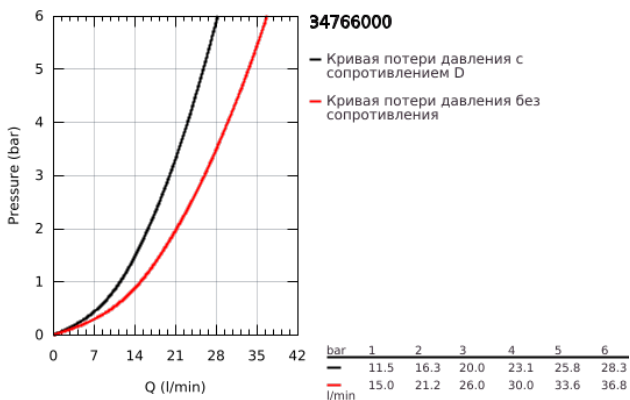

34 766 000 GROHTHERM 800 COSMOPOLITAN ТЕРМОСТАТ ДЛЯ ВАННЫ, DN 15

ОПИСАНИЕ ПРОДУКТА

- Colour: хром
- настенный монтаж
- GROHE LongLife Finish - стойкое долговечное покрытие
- GROHE MetalGrip эргономичная металлическая рукоятка
- GROHE SafeStop стопор безопасности при 38°C
- GROHE SafeStop Plus опционно ограничитель температуры на 43°C, включен
- GROHE TurboStat компактный картридж с восковым термоэлементом
- встроенный стопор смешанной воды
- автоматический переключатель: ванна/душ
- GROHE EcoButton рукоятка регулировки напора с кнопкой для экономии воды и индивидуально устанавливаемым стопором
- керамический вентиль 1/2", 180°
- отвод для душа снизу 1/2"
- аэратор
- встроенные обратные клапаны
- грязеулавливающие фильтры
- с защитой от обратного потока
- скрытые S-образные эксцентрики
- металлическая розетка