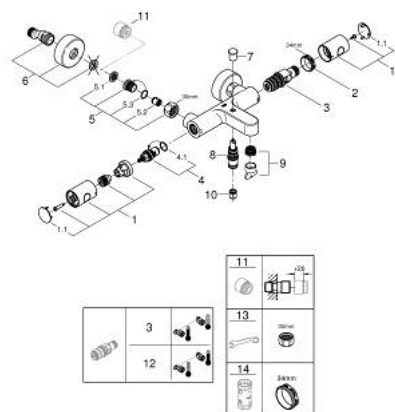

34 766 000 GROHTHERM 800 COSMOPOLITAN ТЕРМОСТАТ ДЛЯ ВАННЫ, DN 15

ОПИСАНИЕ ПРОДУКТА

- Colour: хром
- настенный монтаж
- GROHE LongLife Finish - стойкое долговечное покрытие
- GROHE MetalGrip эргономичная металлическая рукоятка
- GROHE SafeStop стопор безопасности при 38°C
- GROHE SafeStop Plus опционно ограничитель температуры на 43°C, включен
- GROHE TurboStat компактный картридж с восковым термоэлементом
- встроенный стопор смешанной воды
- автоматический переключатель: ванна/душ
- GROHE EcoButton рукоятка регулировки напора с кнопкой для экономии воды и индивидуально устанавливаемым стопором
- керамический вентиль 1/2", 180°
- отвод для душа снизу 1/2"
- аэратор
- встроенные обратные клапаны
- грязеулавливающие фильтры
- с защитой от обратного потока
- скрытые S-образные эксцентрики
- металлическая розетка

34 766 000 GROHTHERM 800 COSMOPOLITAN ТЕРМОСТАТ ДЛЯ ВАННЫ, DN 15

ЗАПАСНЫЕ ЧАСТИ

- 1: Costa-рукоятка металлическая 1/2" (Spare part-nr. 47984000)
- 1.1: Заглушка (Spare part-nr. 6458500M)
- 2: Крепежное кольцо (Spare part-nr. 47743000)
- 3: Компактный термостатический картридж 1/2" (Spare part-nr. 47439000)
- 4: Керамический вентиль 1/2" (Spare part-nr. 45346000)
- 4.1: O-кольцо Ø18,2 x Ø1,7 (Spare part-nr. 0392400M)
- 5: Обратный клапан (Spare part-nr. 47189000)
- 5.1: Грязеулавливающий фильтр (Spare part-nr. 0726400M)
- 5.2: Обратный клапан (Spare part-nr. 08565000)
- 5.3: O-кольцо Ø17 x Ø2 (Spare part-nr. 0305500M)
- 6: S-образный эксцентрик (Spare part-nr. 12662000)
- 7: Кнопка переключателя (Spare part-nr. 65648000)
- 8: Переключатель (Spare part-nr. 65655000)
- 9: Аэратор (Spare part-nr. 13926000)
- 10: Обратный клапан (Spare part-nr. 08565000)
- 11: Удлинение 3/4", 20 мм (Spare part-nr. 0713000M)*
- 12: GROHE TurboStat картридж 1/2" (Spare part-nr. 47175000)*
- 13: Ключ (Spare part-nr. 19377000)*
- 14: Ключ (Spare part-nr. 19332000)*