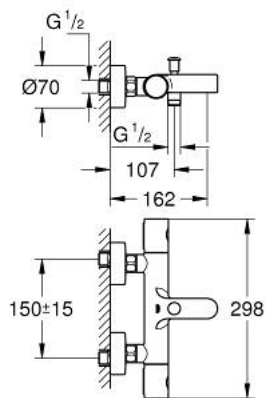

34 766 000 GROHTHERM 800 COSMOPOLITAN ТЕРМОСТАТ ДЛЯ ВАННЫ, DN 15

ОПИСАНИЕ ПРОДУКТА

- Colour: хром
- настенный монтаж
- GROHE LongLife Finish - стойкое долговечное покрытие
- GROHE MetalGrip эргономичная металлическая рукоятка
- GROHE SafeStop стопор безопасности при 38°C
- GROHE SafeStop Plus опционно ограничитель температуры на 43°C, включен
- GROHE TurboStat компактный картридж с восковым термоэлементом
- встроенный стопор смешанной воды
- автоматический переключатель: ванна/душ
- GROHE EcoButton рукоятка регулировки напора с кнопкой для экономии воды и индивидуально устанавливаемым стопором
- керамический вентиль 1/2", 180°
- отвод для душа снизу 1/2"
- аэратор
- встроенные обратные клапаны
- грязеулавливающие фильтры
- с защитой от обратного потока
- скрытые S-образные эксцентрики
- металлическая розетка

34 766 000 GROHTHERM 800 COSMOPOLITAN ТЕРМОСТАТ ДЛЯ ВАННЫ, DN 15

ЗАПАСНЫЕ ЧАСТИ

- 1: Costa-рукоятка металлическая 1/2" (Spare part-nr. 47984000)
- 1.1: Заглушка (Spare part-nr. 6458500M)
- 2: Крепежное кольцо (Spare part-nr. 47743000)
- 3: Компактный термостатический картридж 1/2" (Spare part-nr. 47439000)
- 4: Керамический вентиль 1/2" (Spare part-nr. 45346000)
- 4.1: O-кольцо Ø18,2 x Ø1,7 (Spare part-nr. 0392400M)
- 5: Обратный клапан (Spare part-nr. 47189000)
- 5.1: Грязеулавливающий фильтр (Spare part-nr. 0726400M)
- 5.2: Обратный клапан (Spare part-nr. 08565000)
- 5.3: O-кольцо Ø17 x Ø2 (Spare part-nr. 0305500M)
- 6: S-образный эксцентрик (Spare part-nr. 12662000)
- 7: Кнопка переключателя (Spare part-nr. 65648000)
- 8: Переключатель (Spare part-nr. 65655000)
- 9: Аэратор (Spare part-nr. 13926000)
- 10: Обратный клапан (Spare part-nr. 08565000)
- 11: Удлинение 3/4", 20 мм (Spare part-nr. 0713000M)*
- 12: GROHE TurboStat картридж 1/2" (Spare part-nr. 47175000)*
- 13: Ключ (Spare part-nr. 19377000)*
- 14: Ключ (Spare part-nr. 19332000)*