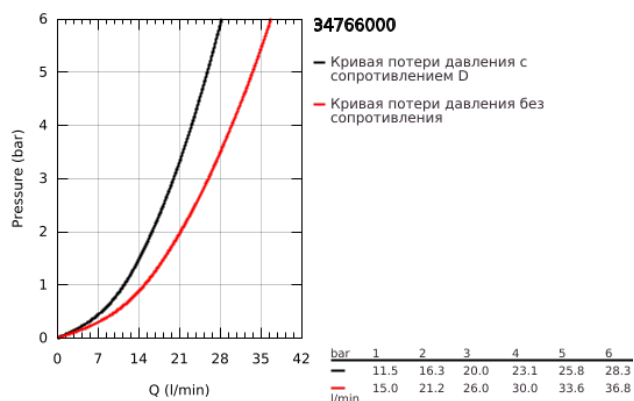

34 766 000 GROHTHERM 800 COSMOPOLITAN ТЕРМОСТАТ ДЛЯ ВАННЫ, DN 15

ОПИСАНИЕ ПРОДУКТА

- Colour: хром
- настенный монтаж
- GROHE LongLife Finish - стойкое долговечное покрытие
- GROHE MetalGrip эргономичная металлическая рукоятка
- GROHE SafeStop стопор безопасности при 38°C
- GROHE SafeStop Plus опционно ограничитель температуры на 43°C, включен
- GROHE TurboStat компактный картридж с восковым термоэлементом
- встроенный стопор смешанной воды
- автоматический переключатель: ванна/душ
- volume handle
- FlowControl Button - One-button switch to full water flow
- индивидуально устанавливаемый стопор
- керамический вентиль 1/2", 180°
- отвод для душа снизу 1/2"
- аэратор
- встроенные обратные клапаны
- грязеулавливающие фильтры
- с защитой от обратного потока
- скрытые S-образные эксцентрики
- металлическая розетка