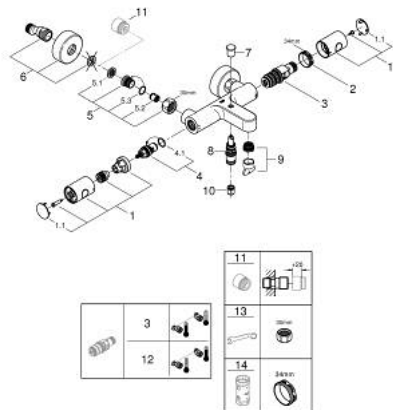

34 766 000 GROHTHERM 800 COSMOPOLITAN ТЕРМОСТАТ ДЛЯ ВАННЫ, DN 15

ОПИСАНИЕ ПРОДУКТА

- Colour: хром
- настенный монтаж
- GROHE LongLife Finish - стойкое долговечное покрытие
- GROHE MetalGrip эргономичная металлическая рукоятка
- GROHE SafeStop стопор безопасности при 38°C
- GROHE SafeStop Plus опционно ограничитель температуры на 43°C, включен
- GROHE TurboStat компактный картридж с восковым термоэлементом
- встроенный стопор смешанной воды
- автоматический переключатель: ванна/душ
- volume handle
- FlowControl Button - One-button switch to full water flow
- индивидуально устанавливаемый стопор
- керамический вентиль 1/2", 180°
- отвод для душа снизу 1/2"
- аэратор
- встроенные обратные клапаны
- грязеулавливающие фильтры
- с защитой от обратного потока
- скрытые S-образные эксцентрики
- металлическая розетка

34 766 000 GROHTHERM 800 COSMOPOLITAN ТЕРМОСТАТ ДЛЯ ВАННЫ, DN 15

ЗАПАСНЫЕ ЧАСТИ

- 1: Costa-рукоятка металлическая 1/2" (Spare part-nr. 47984000)
- 1.1: Заглушка (Spare part-nr. 6458500M)
- 2: Крепежное кольцо (Spare part-nr. 47743000)
- 3: Компактный термостатический картридж 1/2" (Spare part-nr. 47439000)
- 4: Керамический вентиль 1/2" (Spare part-nr. 45346000)
- 4.1: O-кольцо Ø18,2 x Ø1,7 (Spare part-nr. 0392400M)
- 5: Обратный клапан (Spare part-nr. 47189000)
- 5.1: Грязеулавливающий фильтр (Spare part-nr. 0726400M)
- 5.2: Обратный клапан (Spare part-nr. 08565000)
- 5.3: O-кольцо Ø17 x Ø2 (Spare part-nr. 0305500M)
- 6: S-образный эксцентрик (Spare part-nr. 12662000)
- 7: Кнопка переключателя (Spare part-nr. 65648000)
- 8: Переключатель (Spare part-nr. 65655000)
- 9: Аэратор (Spare part-nr. 13926000)
- 10: Обратный клапан (Spare part-nr. 08565000)
- 11: Удлинение 3/4", 20 мм (Spare part-nr. 0713000M)*
- 12: GROHE TurboStat картридж 1/2" (Spare part-nr. 47175000)*
- 13: Ключ (Spare part-nr. 19377000)*
- 14: Ключ (Spare part-nr. 19332000)*