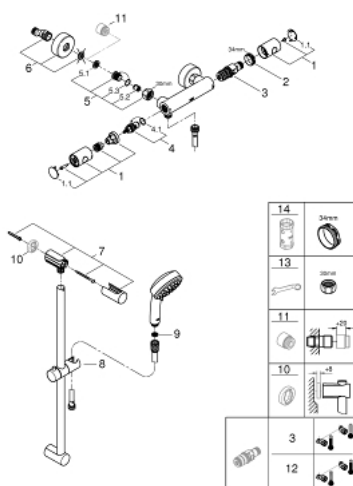

34 768 000 GROHTHERM 800 COSMOPOLITAN ТЕРМОСТАТ ДЛЯ ДУША С ДУШЕВЫМ ГАРНИТУРОМ

ОПИСАНИЕ ПРОДУКТА

- Colour: хром
- В комплект входят:
- Grotherm 800 Cosmopolitan термостат для душа 1/2" (34 765)
- Tempesta Cosmopolitan 100 душевой гарнитур, 2 режима струи, 600 мм (27 578 002)
- GROHE EcoJoy ограничитель расхода воды 6,6 л/мин

34 768 000 GROHTHERM 800 COSMOPOLITAN ТЕРМОСТАТ ДЛЯ ДУША С ДУШЕВЫМ ГАРНИТУРОМ

ЗАПАСНЫЕ ЧАСТИ

- 1: Costa-рукоятка металлическая 1/2" (Spare part-nr. 47984000)
 - 1.1: Заглушка (Spare part-nr. 6458500M)
 - 2: Крепежное кольцо (Spare part-nr. 47743000)
 - 3: Компактный термостатический картридж 1/2" (Spare part-nr. 47439000)
 - 4: Керамический вентиль 1/2" (Spare part-nr. 45346000)
 - 4.1: O-кольцо Ø18,2 x Ø1,7 (Spare part-nr. 0392400M)
 - 5: Обратный клапан (Spare part-nr. 47189000)
 - 5.1: Грязеулавливающий фильтр (Spare part-nr. 0726400M)
 - 5.2: Обратный клапан (Spare part-nr. 08565000)
 - 5.3: O-кольцо Ø17 x Ø2 (Spare part-nr. 0305500M)
 - 6: S-образный эксцентрик (Spare part-nr. 12662000)
 - 7: Держатель душевой штанги (Spare part-nr. 48095000)
 - 8: Скользящий элемент (Spare part-nr. 12140000)
 - 9: Сетка (Spare part-nr. 0700200M)
 - 10: Шайба выравнивания (Spare part-nr. 48051000)*
 - 11: Удлинение 3/4", 20 мм (Spare part-nr. 0713000M)*
 - 12: GROHE TurboStat картридж 1/2" (Spare part-nr. 47175000)*
 - 13: Ключ (Spare part-nr. 19377000)*
 - 14: Ключ (Spare part-nr. 19332000)*
- * Optional accessories