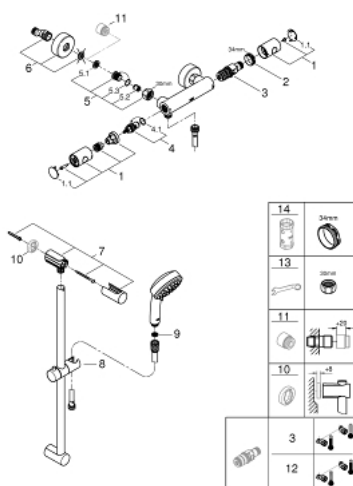

### ОПИСАНИЕ ПРОДУКТА

- Colour: хром
- в комплект входят:
- Grotherm 800 Cosmopolitan термостат для душа 1/2" (34 765)
- Tempesta Cosmopolitan 100 душевой гарнитур, 2 режима струи, 600 мм (27 578 002)
- GROHE EcoJoy ограничитель расхода воды 6,6 л/мин

### ЗАПАСНЫЕ ЧАСТИ

- 1: Costa-рукоятка металлическая 1/2" (Spare part-nr. 47984000)
  - 1.1: Заглушка (Spare part-nr. 6458500M)
  - 2: Крепежное кольцо (Spare part-nr. 47743000)
  - 3: Компактный термостатический картридж 1/2" (Spare part-nr. 47439000)
  - 4: Керамический вентиль 1/2" (Spare part-nr. 45346000)
  - 4.1: O-кольцо Ø18,2 x Ø1,7 (Spare part-nr. 0392400M)
  - 5: Обратный клапан (Spare part-nr. 47189000)
  - 5.1: Грязеулавливающий фильтр (Spare part-nr. 0726400M)
  - 5.2: Обратный клапан (Spare part-nr. 08565000)
  - 5.3: O-кольцо Ø17 x Ø2 (Spare part-nr. 0305500M)
  - 6: S-образный эксцентрик (Spare part-nr. 12662000)
  - 7: Держатель душевой штанги (Spare part-nr. 48095000)
  - 8: Скользящий элемент (Spare part-nr. 12140000)
  - 9: Сетка (Spare part-nr. 0700200M)
  - 10: Шайба выравнивания (Spare part-nr. 48051000)\*
  - 11: Удлинение 3/4", 20 мм (Spare part-nr. 0713000M)\*
  - 12: GROHE TurboStat картридж 1/2" (Spare part-nr. 47175000)\*
  - 13: Ключ (Spare part-nr. 19377000)\*
  - 14: Ключ (Spare part-nr. 19332000)\*
- \* Optional accessories