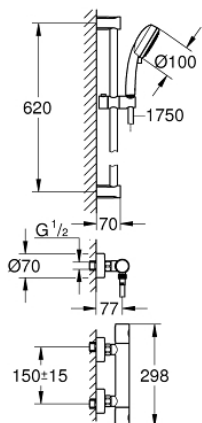

34 768 000 GROHTHERM 800 COSMOPOLITAN ТЕРМОСТАТ ДЛЯ ДУША С ДУШЕВЫМ ГАРНИТУРОМ

ОПИСАНИЕ ПРОДУКТА

- Colour: хром
- в комплект входят:
- Grotherm 800 Cosmopolitan термостат для душа 1/2" (34 765)
- Tempesta Cosmopolitan 100 душевой гарнитур, 2 режима струи, 600 мм (27 578 002)
- ограничитель расхода воды 6,6 л/мин

34 768 000 GROHTHERM 800 COSMOPOLITAN ТЕРМОСТАТ ДЛЯ ДУША С ДУШЕВЫМ ГАРНИТУРОМ

ЗАПАСНЫЕ ЧАСТИ

- 1: Costa-рукоятка металлическая 1/2" (Spare part-nr. 47984000)
 - 1.1: Заглушка (Spare part-nr. 6458500M)
 - 2: Крепежное кольцо (Spare part-nr. 47743000)
 - 3: Компактный термостатический картридж 1/2" (Spare part-nr. 47439000)
 - 4: Керамический вентиль 1/2" (Spare part-nr. 45346000)
 - 4.1: O-кольцо Ø18,2 x Ø1,7 (Spare part-nr. 0392400M)
 - 5: Обратный клапан (Spare part-nr. 47189000)
 - 5.1: Грязеулавливающий фильтр (Spare part-nr. 0726400M)
 - 5.2: Обратный клапан (Spare part-nr. 08565000)
 - 5.3: O-кольцо Ø17 x Ø2 (Spare part-nr. 0305500M)
 - 6: S-образный эксцентрик (Spare part-nr. 12662000)
 - 7: Держатель душевой штанги (Spare part-nr. 48095000)
 - 8: Скользящий элемент (Spare part-nr. 12140000)
 - 9: Сетка (Spare part-nr. 0700200M)
 - 10: Шайба выравнивания (Spare part-nr. 48051000)*
 - 11: Удлинение 3/4", 20 мм (Spare part-nr. 0713000M)*
 - 12: GROHE TurboStat картридж 1/2" (Spare part-nr. 47175000)*
 - 13: Ключ (Spare part-nr. 19377000)*
 - 14: Ключ (Spare part-nr. 19332000)*
- * Optional accessories