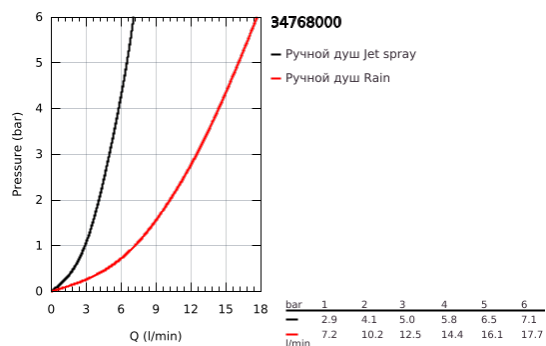

34 768 000 GROHTHERM 800 COSMOPOLITAN ТЕРМОСТАТ ДЛЯ ДУША С ДУШЕВЫМ ГАРНИТУРОМ

ОПИСАНИЕ ПРОДУКТА

- Colour: хром
- в комплект входят:
- Grotherm 800 Cosmopolitan термостат для душа 1/2" (34 765)
- Tempesta Cosmopolitan 100 душевой гарнитур, 2 режима струи, 600 мм (27 578 002)
- ограничитель расхода воды 6,6 л/мин