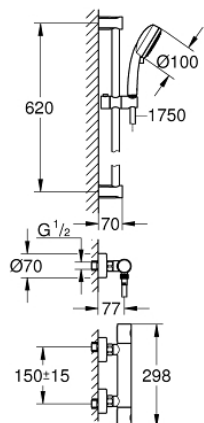

34 768 000 GROHTHERM 800 COSMOPOLITAN ТЕРМОСТАТ ДЛЯ ДУША С ДУШЕВЫМ ГАРНИТУРОМ

ОПИСАНИЕ ПРОДУКТА

- Colour: хром
- В комплект входят:
- Grotherm 800 Cosmopolitan термостат для душа 1/2" (34 765)
- Tempesta Cosmopolitan 100 душевой гарнитур, 2 режима струи, 600 мм (27 578 002)
- GROHE EcoJoy ограничитель расхода воды 6,6 л/мин

34 768 000 GROHTHERM 800 COSMOPOLITAN ТЕРМОСТАТ ДЛЯ ДУША С ДУШЕВЫМ ГАРНИТУРОМ

ЗАПАСНЫЕ ЧАСТИ

- 1: Costa-рукоятка металлическая 1/2" (Spare part-nr. 47984000)
 - 1.1: Заглушка (Spare part-nr. 6458500M)
 - 2: Крепежное кольцо (Spare part-nr. 47743000)
 - 3: Компактный термостатический картридж 1/2" (Spare part-nr. 47439000)
 - 4: Керамический вентиль 1/2" (Spare part-nr. 45346000)
 - 4.1: O-кольцо Ø18,2 x Ø1,7 (Spare part-nr. 0392400M)
 - 5: Обратный клапан (Spare part-nr. 47189000)
 - 5.1: Грязеулавливающий фильтр (Spare part-nr. 0726400M)
 - 5.2: Обратный клапан (Spare part-nr. 08565000)
 - 5.3: O-кольцо Ø17 x Ø2 (Spare part-nr. 0305500M)
 - 6: S-образный эксцентрик (Spare part-nr. 12662000)
 - 7: Держатель душевой штанги (Spare part-nr. 48095000)
 - 8: Скользящий элемент (Spare part-nr. 12140000)
 - 9: Сетка (Spare part-nr. 0700200M)
 - 10: Шайба выравнивания (Spare part-nr. 48051000)*
 - 11: Удлинение 3/4", 20 мм (Spare part-nr. 0713000M)*
 - 12: GROHE TurboStat картридж 1/2" (Spare part-nr. 47175000)*
 - 13: Ключ (Spare part-nr. 19377000)*
 - 14: Ключ (Spare part-nr. 19332000)*
- * Optional accessories