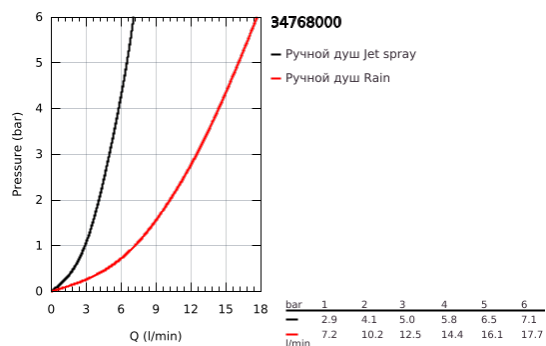

### ОПИСАНИЕ ПРОДУКТА

- Colour: хром
- в комплект входят:
- Grotherm 800 Cosmopolitan термостат для душа 1/2" (34 765)
- Tempesta Cosmopolitan 100 душевой гарнитур, 2 режима струи, 600 мм (27 578 002)
- GROHE EcoJoy ограничитель расхода воды 6,6 л/мин