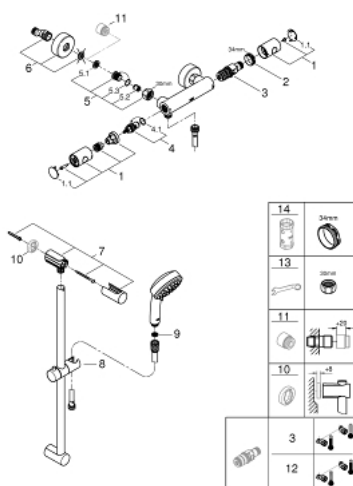

34 768 000 GROHTHERM 800 COSMOPOLITAN ТЕРМОСТАТ ДЛЯ ДУША С ДУШЕВЫМ ГАРНИТУРОМ

ОПИСАНИЕ ПРОДУКТА

- Colour: хром
- в комплект входят:
- Grotherm 800 Cosmopolitan термостат для душа 1/2" (34 765)
- Tempesta Cosmopolitan 100 душевой гарнитур, 2 режима струи, 600 мм (27 578 002)
- ограничитель расхода воды 6,6 л/мин

34 768 000 GROHTHERM 800 COSMOPOLITAN ТЕРМОСТАТ ДЛЯ ДУША С ДУШЕВЫМ ГАРНИТУРОМ

ЗАПАСНЫЕ ЧАСТИ

- 1: Costa-рукоятка металлическая 1/2" (Spare part-nr. 47984000)
 - 1.1: Заглушка (Spare part-nr. 6458500M)
 - 2: Крепежное кольцо (Spare part-nr. 47743000)
 - 3: Компактный термостатический картридж 1/2" (Spare part-nr. 47439000)
 - 4: Керамический вентиль 1/2" (Spare part-nr. 45346000)
 - 4.1: O-кольцо Ø18,2 x Ø1,7 (Spare part-nr. 0392400M)
 - 5: Обратный клапан (Spare part-nr. 47189000)
 - 5.1: Грязеулавливающий фильтр (Spare part-nr. 0726400M)
 - 5.2: Обратный клапан (Spare part-nr. 08565000)
 - 5.3: O-кольцо Ø17 x Ø2 (Spare part-nr. 0305500M)
 - 6: S-образный эксцентрик (Spare part-nr. 12662000)
 - 7: Держатель душевой штанги (Spare part-nr. 48095000)
 - 8: Скользящий элемент (Spare part-nr. 12140000)
 - 9: Сетка (Spare part-nr. 0700200M)
 - 10: Шайба выравнивания (Spare part-nr. 48051000)*
 - 11: Удлинение 3/4", 20 мм (Spare part-nr. 0713000M)*
 - 12: GROHE TurboStat картридж 1/2" (Spare part-nr. 47175000)*
 - 13: Ключ (Spare part-nr. 19377000)*
 - 14: Ключ (Spare part-nr. 19332000)*
- * Optional accessories