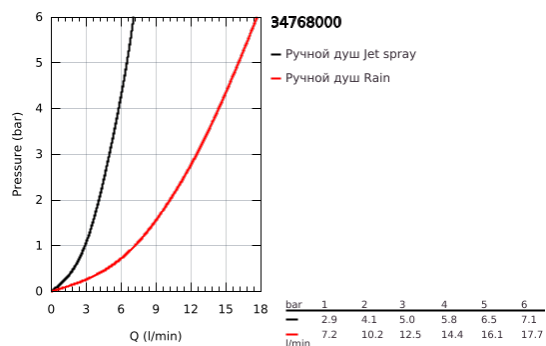

34 768 000 GROHTHERM 800 COSMOPOLITAN ТЕРМОСТАТ ДЛЯ ДУША С ДУШЕВЫМ ГАРНИТУРОМ

ОПИСАНИЕ ПРОДУКТА

- Colour: хром
- В комплект входят:
- Grotherm 800 Cosmopolitan термостат для душа 1/2" (34 765)
- Tempesta Cosmopolitan 100 душевой гарнитур, 2 режима струи, 600 мм (27 578 002)
- GROHE EcoJoy ограничитель расхода воды 6,6 л/мин