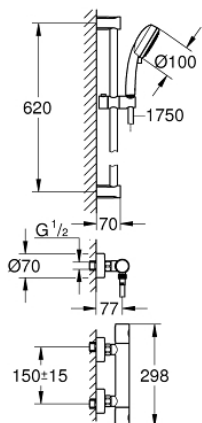

### ОПИСАНИЕ ПРОДУКТА

- Colour: хром
- в комплект входят:
- Grotherm 800 Cosmopolitan термостат для душа 1/2" (34 765)
- Tempesta Cosmopolitan 100 душевой гарнитур, 2 режима струи, 600 мм (27 578 002)
- GROHE EcoJoy ограничитель расхода воды 6,6 л/мин

### ЗАПАСНЫЕ ЧАСТИ

- 1: Costa-рукоятка металлическая 1/2" (Spare part-nr. 47984000)
  - 1.1: Заглушка (Spare part-nr. 6458500M)
  - 2: Крепежное кольцо (Spare part-nr. 47743000)
  - 3: Компактный термостатический картридж 1/2" (Spare part-nr. 47439000)
  - 4: Керамический вентиль 1/2" (Spare part-nr. 45346000)
  - 4.1: O-кольцо Ø18,2 x Ø1,7 (Spare part-nr. 0392400M)
  - 5: Обратный клапан (Spare part-nr. 47189000)
  - 5.1: Грязеулавливающий фильтр (Spare part-nr. 0726400M)
  - 5.2: Обратный клапан (Spare part-nr. 08565000)
  - 5.3: O-кольцо Ø17 x Ø2 (Spare part-nr. 0305500M)
  - 6: S-образный эксцентрик (Spare part-nr. 12662000)
  - 7: Держатель душевой штанги (Spare part-nr. 48095000)
  - 8: Скользящий элемент (Spare part-nr. 12140000)
  - 9: Сетка (Spare part-nr. 0700200M)
  - 10: Шайба выравнивания (Spare part-nr. 48051000)\*
  - 11: Удлинение 3/4", 20 мм (Spare part-nr. 0713000M)\*
  - 12: GROHE TurboStat картридж 1/2" (Spare part-nr. 47175000)\*
  - 13: Ключ (Spare part-nr. 19377000)\*
  - 14: Ключ (Spare part-nr. 19332000)\*
- \* Optional accessories