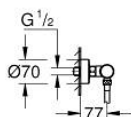

34 768 001 GROHTHERM 800 COSMOPOLITAN ТЕРМОСТАТ ДЛЯ ДУША, DN 15

ЗАПАСНЫЕ ЧАСТИ

1: Costa-рукоятка металлическая 1/2" (Spare part-nr. 47984000)

1.1: Заглушка (Spare part-nr. 6458500M)

2: Крепежное кольцо (Spare part-nr. 47743000)