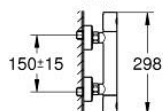

34 768 001 GROHTHERM 800 COSMOPOLITAN ТЕРМОСТАТ ДЛЯ ДУША, DN 15

ЗАПАСНЫЕ ЧАСТИ

1: Costa-рукоятка металлическая 1/2" (Spare part-nr. 47984000)

1.1: Заглушка (Spare part-nr. 6458500M)

2: Крепежное кольцо (Spare part-nr. 47743000)