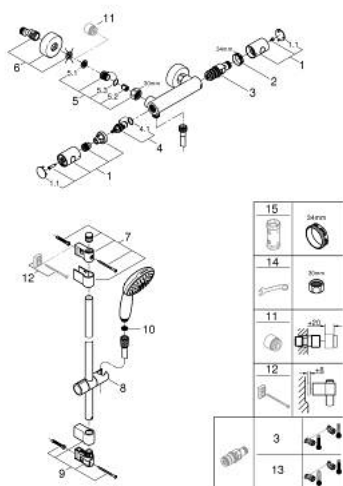

34 768 001 GROHTHERM 800 COSMOPOLITAN ТЕРМОСТАТ ДЛЯ ДУША, DN 15

ЗАПАСНЫЕ ЧАСТИ

1: Costa-рукоятка металлическая 1/2" (Spare part-nr. 47984000)

1.1: Заглушка (Spare part-nr. 6458500M)

2: Крепежное кольцо (Spare part-nr. 47743000)

3: Компактный термостатический картридж 1/2" (Spare part-nr. 47439000)

4: Керамический вентиль 1/2" (Spare part-nr. 45346000)

4.1: O-кольцо Ø18,2 x Ø1,7 (Spare part-nr. 0392400M)

5: Обратный клапан (Spare part-nr. 47189000)

5.1: Грязеулавливающий фильтр (Spare part-nr. 0726400M)

5.2: Обратный клапан (Spare part-nr. 08565000)

5.3: O-кольцо Ø17 x Ø2 (Spare part-nr. 0305500M)

6: S-образный эксцентрик (Spare part-nr. 12662000)

7: Держатель душевой штанги (Spare part-nr. 48607000)

8: Скользящий элемент (Spare part-nr. 48609000)

9: Держатель душевой штанги (Spare part-nr. 48608000)

10: Сетка (Spare part-nr. 0700200M)

11: Удлинение 3/4", 20 мм (Spare part-nr. 0713000M)*

12: Шайба выравнивания (Spare part-nr. 48543001)*