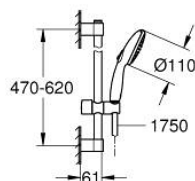

34 768 001 GROHTHERM 800 COSMOPOLITAN ТЕРМОСТАТ ДЛЯ ДУША, DN 15

ЗАПАСНЫЕ ЧАСТИ

1: Costa-рукоятка металлическая 1/2" (Spare part-nr. 47984000)

1.1: Заглушка (Spare part-nr. 6458500M)

2: Крепежное кольцо (Spare part-nr. 47743000)

3: Компактный термостатический картридж 1/2" (Spare part-nr. 47439000)

4: Керамический вентиль 1/2" (Spare part-nr. 45346000)

4.1: O-кольцо Ø18,2 x Ø1,7 (Spare part-nr. 0392400M)

5: Обратный клапан (Spare part-nr. 47189000)