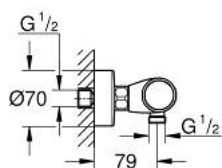

34 776 000 GROHTHERM 1000 PERFORMANCE ТЕРМОСТАТ ДЛЯ ДУША, DN 15

ОПИСАНИЕ ПРОДУКТА

- Colour: хром
- настенный монтаж
- GROHE CoolTouch безопасный корпус
- GROHE LongLife Finish - стойкое долговечное покрытие
- GROHE SafeStop стопор безопасности при 38°C
- GROHE SafeStop Plus опционно ограничитель температуры на 43°C, включен
- GROHE TurboStat компактный картридж с восковым термоэлементом
- GROHE ProGrip элементы с рифленной поверхностью
- встроенный стопор смешанной воды
- GROHE EcoButton рукоятка регулировки напора с кнопкой для экономии воды и индивидуально устанавливаемым стопором
- керамический вентиль 1/2", 180°
- отвод для душа снизу 1/2"
- встроенные обратные клапаны
- грязеулавливающие фильтры
- с защитой от обратного потока
- скрытые S-образные эксцентрики
- металлическая розетка

34 776 000 GROHTHERM 1000 PERFORMANCE ТЕРМОСТАТ ДЛЯ ДУША, DN 15

ЗАПАСНЫЕ ЧАСТИ

- 1: Отсекающая ручка (Spare part-nr. 49160000)
- 2: Керамический вентиль 1/2" (Spare part-nr. 45346000)
- 2.1: O-кольцо Ø18,2 x Ø1,7 (Spare part-nr. 0392400M)
- 3: Крепежное кольцо (Spare part-nr. 47743000)
- 4: Компактный термостатический картридж 1/2" (Spare part-nr. 47439000)
- 5: Седло термoeлементa (Spare part-nr. 47975000)
- 6: Обратный клапан (Spare part-nr. 08565000)
- 7: Обратный клапан (Spare part-nr. 47189000)
- 7.1: Грязеулавливающий фильтр (Spare part-nr. 0726400M)
- 7.2: Обратный клапан (Spare part-nr. 08565000)
- 7.3: O-кольцо Ø17 x Ø2 (Spare part-nr. 0305500M)
- 8: S-образный эксцентрик (Spare part-nr. 12662000)
- 9: Удлинение 3/4", 20 мм (Spare part-nr. 0713000M)*
- 10: Ключ (Spare part-nr. 19377000)*
- 11: Ключ (Spare part-nr. 19332000)*
- 12: GROHE TurboStat картридж 1/2" (Spare part-nr. 47175000)*