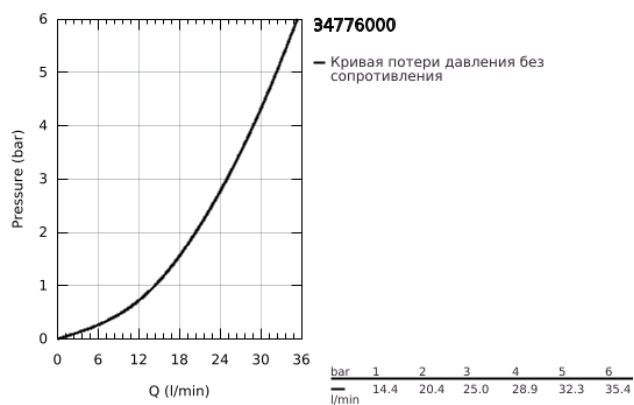

34 776 000 GROHTHERM 1000 PERFORMANCE ТЕРМОСТАТ ДЛЯ ДУША, DN 15

ОПИСАНИЕ ПРОДУКТА

- Colour: хром
- настенный монтаж
- GROHE CoolTouch безопасный корпус
- GROHE LongLife Finish - стойкое долговечное покрытие
- GROHE SafeStop стопор безопасности при 38°C
- GROHE SafeStop Plus опционно ограничитель температуры на 43°C, включен
- GROHE TurboStat компактный картридж с восковым термоэлементом
- GROHE ProGrip элементы с рифленной поверхностью
- встроенный стопор смешанной воды
- GROHE EcoButton рукоятка регулировки напора с кнопкой для экономии воды и индивидуально устанавливаемым стопором
- керамический вентиль 1/2", 180°
- отвод для душа снизу 1/2"
- встроенные обратные клапаны
- грязеулавливающие фильтры
- с защитой от обратного потока
- скрытые S-образные эксцентрики
- металлическая розетка