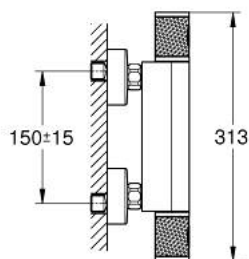

34 776 000 GROHTHERM 1000 PERFORMANCE ТЕРМОСТАТ ДЛЯ ДУША, DN 15

ОПИСАНИЕ ПРОДУКТА

- Colour: хром
- настенный монтаж
- GROHE CoolTouch безопасный корпус
- GROHE LongLife Finish - стойкое долговечное покрытие
- GROHE SafeStop стопор безопасности при 38°C
- GROHE SafeStop Plus опционно ограничитель температуры на 43°C, включен
- GROHE TurboStat компактный картридж с восковым термоэлементом
- GROHE ProGrip элементы с рифленной поверхностью
- встроенный стопор смешанной воды
- GROHE EcoButton рукоятка регулировки напора с кнопкой для экономии воды и индивидуально устанавливаемым стопором
- керамический вентиль 1/2", 180°
- отвод для душа снизу 1/2"
- встроенные обратные клапаны
- грязеулавливающие фильтры
- с защитой от обратного потока
- скрытые S-образные эксцентрики
- металлическая розетка

34 776 000 GROHTHERM 1000 PERFORMANCE ТЕРМОСТАТ ДЛЯ ДУША, DN 15

ЗАПАСНЫЕ ЧАСТИ

- 1: Отсекающая ручка (Spare part-nr. 49160000)
- 2: Керамический вентиль 1/2" (Spare part-nr. 45346000)
- 2.1: O-кольцо Ø18,2 x Ø1,7 (Spare part-nr. 0392400M)
- 3: Крепежное кольцо (Spare part-nr. 47743000)
- 4: Компактный термостатический картридж 1/2" (Spare part-nr. 47439000)
- 5: Седло термoeлементa (Spare part-nr. 47975000)
- 6: Обратный клапан (Spare part-nr. 08565000)
- 7: Обратный клапан (Spare part-nr. 47189000)
- 7.1: Грязеулавливающий фильтр (Spare part-nr. 0726400M)
- 7.2: Обратный клапан (Spare part-nr. 08565000)
- 7.3: O-кольцо Ø17 x Ø2 (Spare part-nr. 0305500M)
- 8: S-образный эксцентрик (Spare part-nr. 12662000)
- 9: Удлинение 3/4", 20 мм (Spare part-nr. 0713000M)*
- 10: Ключ (Spare part-nr. 19377000)*
- 11: Ключ (Spare part-nr. 19332000)*
- 12: GROHE TurboStat картридж 1/2" (Spare part-nr. 47175000)*