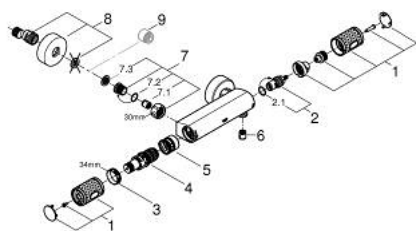

34 776 000 GROHTHERM 1000 PERFORMANCE ТЕРМОСТАТ ДЛЯ ДУША, DN 15

ОПИСАНИЕ ПРОДУКТА

- Colour: хром
- настенный монтаж
- GROHE CoolTouch безопасный корпус
- GROHE LongLife Finish - стойкое долговечное покрытие
- GROHE SafeStop стопор безопасности при 38°C
- GROHE SafeStop Plus опционно ограничитель температуры на 43°C, включен
- GROHE TurboStat компактный картридж с восковым термоэлементом
- GROHE ProGrip элементы с рифленной поверхностью
- встроенный стопор смешанной воды
- GROHE EcoButton рукоятка регулировки напора с кнопкой для экономии воды и индивидуально устанавливаемым стопором
- керамический вентиль 1/2", 180°
- отвод для душа снизу 1/2"
- встроенные обратные клапаны
- грязеулавливающие фильтры
- с защитой от обратного потока
- скрытые S-образные эксцентрики
- металлическая розетка

34 776 000 GROHTHERM 1000 PERFORMANCE ТЕРМОСТАТ ДЛЯ ДУША, DN 15

ЗАПАСНЫЕ ЧАСТИ

- 1: Отсекающая ручка (Spare part-nr. 49160000)
- 2: Керамический вентиль 1/2" (Spare part-nr. 45346000)
- 2.1: O-кольцо Ø18,2 x Ø1,7 (Spare part-nr. 0392400M)
- 3: Крепежное кольцо (Spare part-nr. 47743000)
- 4: Компактный термостатический картридж 1/2" (Spare part-nr. 47439000)
- 5: Седло термoeлементa (Spare part-nr. 47975000)
- 6: Обратный клапан (Spare part-nr. 08565000)
- 7: Обратный клапан (Spare part-nr. 47189000)
- 7.1: Грязеулавливающий фильтр (Spare part-nr. 0726400M)
- 7.2: Обратный клапан (Spare part-nr. 08565000)
- 7.3: O-кольцо Ø17 x Ø2 (Spare part-nr. 0305500M)
- 8: S-образный эксцентрик (Spare part-nr. 12662000)
- 9: Удлинение 3/4", 20 мм (Spare part-nr. 0713000M)*
- 10: Ключ (Spare part-nr. 19377000)*
- 11: Ключ (Spare part-nr. 19332000)*
- 12: GROHE TurboStat картридж 1/2" (Spare part-nr. 47175000)*