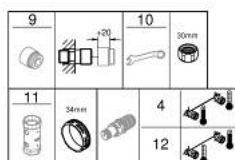

34 776 000 GROHTHERM 1000 PERFORMANCE ТЕРМОСТАТ ДЛЯ ДУША, DN 15

ЗАПАСНЫЕ ЧАСТИ

- 1: Отсекающая ручка (Spare part-nr. 49160000)
- 2: Керамический вентиль 1/2" (Spare part-nr. 45346000)
- 2.1: O-кольцо Ø18,2 x Ø1,7 (Spare part-nr. 0392400M)
- 3: Крепежное кольцо (Spare part-nr. 47743000)
- 4: Компактный термостатический картридж 1/2" (Spare part-nr. 47439000)
- 5: Седло термoeлементa (Spare part-nr. 47975000)
- 6: Обратный клапан (Spare part-nr. 08565000)
- 7: Обратный клапан (Spare part-nr. 47189000)
- 7.1: Грязеулавливающий фильтр (Spare part-nr. 0726400M)
- 7.2: Обратный клапан (Spare part-nr. 08565000)
- 7.3: O-кольцо Ø17 x Ø2 (Spare part-nr. 0305500M)
- 8: S-образный эксцентрик (Spare part-nr. 12662000)
- 9: Удлинение 3/4", 20 мм (Spare part-nr. 0713000M)*
- 10: Ключ (Spare part-nr. 19377000)*
- 11: Ключ (Spare part-nr. 19332000)*
- 12: GROHE TurboStat картридж 1/2" (Spare part-nr. 47175000)*