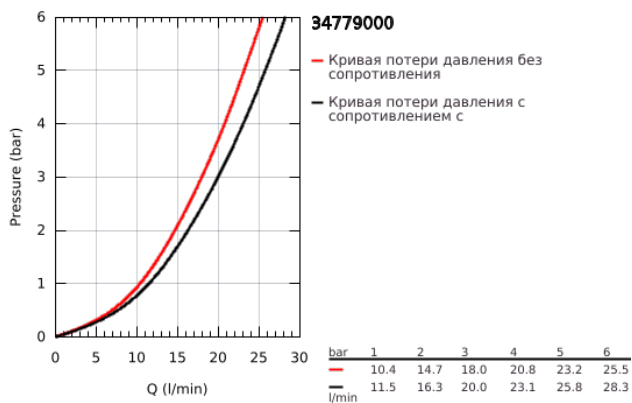

34 779 000 GROHTHERM 1000 PERFORMANCE ТЕРМОСТАТ ДЛЯ ВАННЫ, DN 15

ОПИСАНИЕ ПРОДУКТА

- Colour: хром
- настенный монтаж
- GROHE CoolTouch безопасный корпус
- GROHE LongLife Finish - стойкое долговечное покрытие
- GROHE SafeStop стопор безопасности при 38°C
- GROHE SafeStop Plus опционно ограничитель температуры на 43°C, включен
- GROHE TurboStat компактный картридж с восковым термоэлементом
- GROHE ProGrip элементы с рифленной поверхностью
- встроенный стопор смешанной воды
- GROHE AquaDimmer Plus многофункциональный
- GROHE EcoButton (встроенная кнопка с функцией экономии воды для душа)
- регулировка напора воды
- переключатель: ванна/душ
- отвод для душа снизу 1/2"
- аэратор
- встроенные обратные клапаны
- грязеулавливающие фильтры
- с защитой от обратного потока
- скрытые S-образные эксцентрики
- металлическая розетка
- GROHE EcoJoy Технология совершенного потока при уменьшенном расходе воды