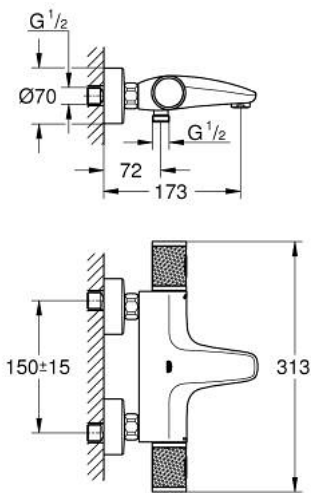

34 779 000 GROHTHERM 1000 PERFORMANCE ТЕРМОСТАТ ДЛЯ ВАННЫ, DN 15

ОПИСАНИЕ ПРОДУКТА

- Colour: хром
- настенный монтаж
- GROHE CoolTouch безопасный корпус
- GROHE LongLife Finish - стойкое долговечное покрытие
- GROHE SafeStop стопор безопасности при 38°C
- GROHE SafeStop Plus опционно ограничитель температуры на 43°C, включен
- GROHE TurboStat компактный картридж с восковым термоэлементом
- GROHE ProGrip элементы с рифленной поверхностью
- встроенный стопор смешанной воды
- GROHE AquaDimmer Plus многофункциональный
- GROHE EcoButton (встроенная кнопка с функцией экономии воды для душа)
- регулировка напора воды
- переключатель: ванна/душ
- отвод для душа снизу 1/2"
- аэратор
- встроенные обратные клапаны
- грязеулавливающие фильтры
- с защитой от обратного потока
- скрытые S-образные эксцентрики
- металлическая розетка
- GROHE EcoJoy Технология совершенного потока при уменьшенном расходе воды

34 779 000 GROHTHERM 1000 PERFORMANCE ТЕРМОСТАТ ДЛЯ ВАННЫ, DN 15

ЗАПАСНЫЕ ЧАСТИ

- 1: Отсекающая ручка (Spare part-nr. 49162000)
 - 2: Стопор (Spare part-nr. 47977000)
 - 3: Аквадиммер (Spare part-nr. 12433000)
 - 4: Водоводная трубка (Spare part-nr. 47751000)
 - 5: Отсекающая ручка (Spare part-nr. 49160000)
 - 6: Крепежное кольцо (Spare part-nr. 47743000)
 - 7: Компактный термостатический картридж 1/2" (Spare part-nr. 47439000)
 - 8: Седло термоэлемента (Spare part-nr. 47975000)
 - 9: Аэратор (Spare part-nr. 13952000)
 - 10: Обратный клапан (Spare part-nr. 08565000)
 - 11: Обратный клапан (Spare part-nr. 47189000)
 - 11.1: Грязеулавливающий фильтр (Spare part-nr. 0726400M)
 - 11.2: Обратный клапан (Spare part-nr. 08565000)
 - 11.3: O-кольцо Ø17 x Ø2 (Spare part-nr. 0305500M)
 - 12: S-образный эксцентрик (Spare part-nr. 12662000)
 - 13: Удлинение 3/4", 20 мм (Spare part-nr. 0713000M)*
 - 14: Ключ (Spare part-nr. 19377000)*
 - 15: Ключ (Spare part-nr. 19332000)*
 - 16: GROHE TurboStat картридж 1/2" (Spare part-nr. 47175000)*
- * Optional accessories