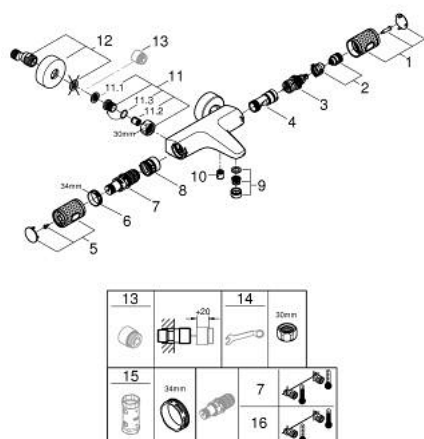

34 779 000 GROHTHERM 1000 PERFORMANCE ТЕРМОСТАТ ДЛЯ ВАННЫ, DN 15

ОПИСАНИЕ ПРОДУКТА

- Colour: хром
- настенный монтаж
- GROHE CoolTouch безопасный корпус
- GROHE LongLife Finish - стойкое долговечное покрытие
- GROHE SafeStop стопор безопасности при 38°C
- GROHE SafeStop Plus опционно ограничитель температуры на 43°C, включен
- GROHE TurboStat компактный картридж с восковым термоэлементом
- GROHE ProGrip элементы с рифленной поверхностью
- встроенный стопор смешанной воды
- GROHE AquaDimmer Plus многофункциональный
- GROHE EcoButton (встроенная кнопка с функцией экономии воды для душа)
- регулировка напора воды
- переключатель: ванна/душ
- отвод для душа снизу 1/2"
- аэратор
- встроенные обратные клапаны
- грязеулавливающие фильтры
- с защитой от обратного потока
- скрытые S-образные эксцентрики
- металлическая розетка
- GROHE EcoJoy Технология совершенного потока при уменьшенном расходе воды

34 779 000 GROHTHERM 1000 PERFORMANCE ТЕРМОСТАТ ДЛЯ ВАННЫ, DN 15

ЗАПАСНЫЕ ЧАСТИ

- 1: Отсекающая ручка (Spare part-nr. 49162000)
 - 2: Стопор (Spare part-nr. 47977000)
 - 3: Аквадиммер (Spare part-nr. 12433000)
 - 4: Водоводная трубка (Spare part-nr. 47751000)
 - 5: Отсекающая ручка (Spare part-nr. 49160000)
 - 6: Крепежное кольцо (Spare part-nr. 47743000)
 - 7: Компактный термостатический картридж 1/2" (Spare part-nr. 47439000)
 - 8: Седло термоэлемента (Spare part-nr. 47975000)
 - 9: Аэратор (Spare part-nr. 13952000)
 - 10: Обратный клапан (Spare part-nr. 08565000)
 - 11: Обратный клапан (Spare part-nr. 47189000)
 - 11.1: Грязеулавливающий фильтр (Spare part-nr. 0726400M)
 - 11.2: Обратный клапан (Spare part-nr. 08565000)
 - 11.3: O-кольцо Ø17 x Ø2 (Spare part-nr. 0305500M)
 - 12: S-образный эксцентрик (Spare part-nr. 12662000)
 - 13: Удлинение 3/4", 20 мм (Spare part-nr. 0713000M)*
 - 14: Ключ (Spare part-nr. 19377000)*
 - 15: Ключ (Spare part-nr. 19332000)*
 - 16: GROHE TurboStat картридж 1/2" (Spare part-nr. 47175000)*
- * Optional accessories