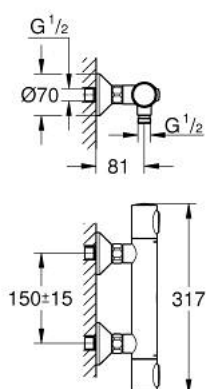

## 34 793 000 GROHTHERM 500 ТЕРМОСТАТ ДЛЯ ДУША, DN 15

### ОПИСАНИЕ ПРОДУКТА

- Colour: хром
- настенный монтаж
- GROHE LongLife Finish - стойкое долговечное покрытие
- GROHE SafeStop стопор безопасности при 38°C
- GROHE SafeStop Plus опционно ограничитель температуры на 43°C, включен
- GROHE термостатический картридж с восковым термoeлементом
- встроенный стопор смешанной воды
- GROHE EcoButton кнопка экономии воды в рукоятке регулировки напора воды
- вентильная головка 90°
- отвод для душа снизу 1/2"
- встроенные обратные клапаны
- грязеулавливающие фильтры
- с защитой от обратного потока
- скрытые S-образные эксцентрики
- металлическая розетка
- профессиональная серия

### ЗАПАСНЫЕ ЧАСТИ

- 1: Ручка температуры (Spare part-nr. 49178000)
  - 2: Компактный термостатический картридж 1/2" (Spare part-nr. 49175000)
  - 3: Вентиль 1/2" (Spare part-nr. 49174000)
  - 4: Обратный клапан (Spare part-nr. 08565000)
  - 5: Подсоединительный ниппель (Spare part-nr. 49179000)
  - 5.1: O-кольцо Ø17 x Ø2 (Spare part-nr. 0305500M)
  - 5.2: Грязеулавливающий фильтр (Spare part-nr. 0726400M)
  - 6: S-образный эксцентрик (Spare part-nr. 12075000)
  - 6.1: Уплотнение (Spare part-nr. 0138600M)
  - 6.2: Розетка (Spare part-nr. 0221000M)
  - 7: Удлинение 3/4", 20 мм (Spare part-nr. 0713000M)\*
  - 8: Ключ (Spare part-nr. 19377000)\*
  - 9: Ключ (Spare part-nr. 49059000)\*
- \* Optional accessories