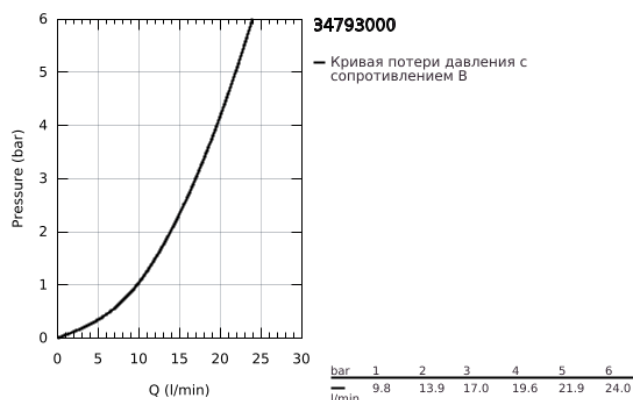

34 793 000 GROHTHERM 500 ТЕРМОСТАТ ДЛЯ ДУША, DN 15

ОПИСАНИЕ ПРОДУКТА

- Colour: хром
 - настенный монтаж
 - GROHE LongLife Finish - стойкое долговечное покрытие
 - GROHE SafeStop стопор безопасности при 38°C
 - GROHE SafeStop Plus опционно ограничитель температуры на 43°C, включен
 - GROHE термостатический картридж с восковым термoeлементом
 - встроенный стопор смешанной воды
 - FlowControl Button кнопка экономии воды в рукоятке регулировки напора воды
 - вентильная головка 90°
 - отвод для душа снизу 1/2"
 - встроенные обратные клапаны
 - грязеулавливающие фильтры
 - с защитой от обратного потока
 - скрытые S-образные эксцентрики
 - металлическая розетка
- профессиональная серия