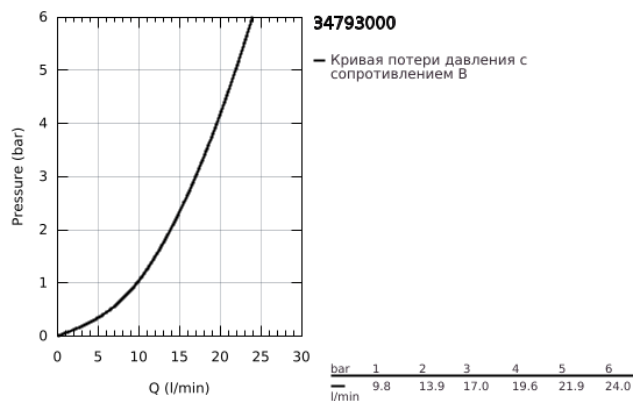

ОПИСАНИЕ ПРОДУКТА

- Colour: хром
- настенный монтаж
- GROHE LongLife Finish - стойкое долговечное покрытие
- GROHE SafeStop стопор безопасности при 38°C
- GROHE SafeStop Plus опционно ограничитель температуры на 43°C, включен
- GROHE термостатический картридж с восковым термoeлементом
- встроенный стопор смешанной воды
- GROHE EcoButton кнопка экономии воды в рукоятке регулировки напора воды
- вентильная головка 90°
- отвод для душа снизу 1/2"
- встроенные обратные клапаны
- грязеулавливающие фильтры
- с защитой от обратного потока
- скрытые S-образные эксцентрики
- металлическая розетка
- профессиональная серия