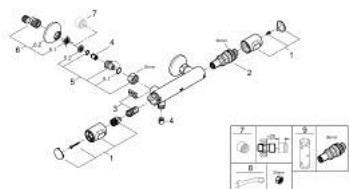

### ОПИСАНИЕ ПРОДУКТА

- Colour: хром
- настенный монтаж
- GROHE LongLife Finish - стойкое долговечное покрытие
- GROHE SafeStop стопор безопасности при 38°C
- GROHE SafeStop Plus опционно ограничитель температуры на 43°C, включен
- GROHE термостатический картридж с восковым термoeлементом
- встроенный стопор смешанной воды
- GROHE EcoButton кнопка экономии воды в рукоятке регулировки напора воды
- вентильная головка 90°
- отвод для душа снизу 1/2"
- встроенные обратные клапаны
- грязеулавливающие фильтры
- с защитой от обратного потока
- скрытые S-образные эксцентрики
- металлическая розетка
- профессиональная серия

### ЗАПАСНЫЕ ЧАСТИ

- 1: Ручка температуры (Spare part-nr. 49178000)
  - 2: Компактный термостатический картридж 1/2" (Spare part-nr. 49175000)
  - 3: Вентиль 1/2" (Spare part-nr. 49174000)
  - 4: Обратный клапан (Spare part-nr. 08565000)
  - 5: Подсоединительный ниппель (Spare part-nr. 49179000)
  - 5.1: O-кольцо Ø17 x Ø2 (Spare part-nr. 0305500M)
  - 5.2: Грязеулавливающий фильтр (Spare part-nr. 0726400M)
  - 6: S-образный эксцентрик (Spare part-nr. 12075000)
  - 6.1: Уплотнение (Spare part-nr. 0138600M)
  - 6.2: Розетка (Spare part-nr. 0221000M)
  - 7: Удлинение 3/4", 20 мм (Spare part-nr. 0713000M)\*
  - 8: Ключ (Spare part-nr. 19377000)\*
  - 9: Ключ (Spare part-nr. 49059000)\*
- \* Optional accessories