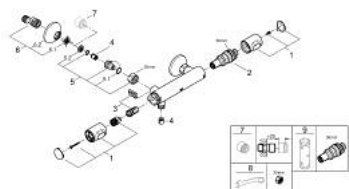

34 793 000 GROHTHERM 500 ТЕРМОСТАТ ДЛЯ ДУША, DN 15

ОПИСАНИЕ ПРОДУКТА

- Colour: хром
 - настенный монтаж
 - GROHE LongLife Finish - стойкое долговечное покрытие
 - GROHE SafeStop стопор безопасности при 38°C
 - GROHE SafeStop Plus опционно ограничитель температуры на 43°C, включен
 - GROHE термостатический картридж с восковым термoeлементом
 - встроенный стопор смешанной воды
 - FlowControl Button кнопка экономии воды в рукоятке регулировки напора воды
 - вентильная головка 90°
 - отвод для душа снизу 1/2"
 - встроенные обратные клапаны
 - грязеулавливающие фильтры
 - с защитой от обратного потока
 - скрытые S-образные эксцентрики
 - металлическая розетка
- профессиональная серия

34 793 000 GROHTHERM 500 ТЕРМОСТАТ ДЛЯ ДУША, DN 15

ЗАПАСНЫЕ ЧАСТИ

- 1: Ручка температуры (Spare part-nr. 49178000)
 - 2: Компактный термостатический картридж 1/2" (Spare part-nr. 49175000)
 - 3: Вентиль 1/2" (Spare part-nr. 49174000)
 - 4: Обратный клапан (Spare part-nr. 08565000)
 - 5: Подсоединительный ниппель (Spare part-nr. 49179000)
 - 5.1: O-кольцо Ø17 x Ø2 (Spare part-nr. 0305500M)
 - 5.2: Грязеулавливающий фильтр (Spare part-nr. 0726400M)
 - 6: S-образный эксцентрик (Spare part-nr. 12075000)
 - 6.1: Уплотнение (Spare part-nr. 0138600M)
 - 6.2: Розетка (Spare part-nr. 0221000M)
 - 7: Удлинение 3/4", 20 мм (Spare part-nr. 0713000M)*
 - 8: Ключ (Spare part-nr. 19377000)*
 - 9: Ключ (Spare part-nr. 49059000)*
- * Optional accessories