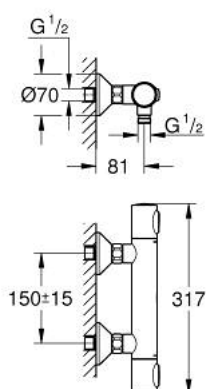

34 793 000 GROHTHERM 500 ТЕРМОСТАТ ДЛЯ ДУША, DN 15

ОПИСАНИЕ ПРОДУКТА

- Colour: хром
 - настенный монтаж
 - GROHE LongLife Finish - стойкое долговечное покрытие
 - GROHE SafeStop стопор безопасности при 38°C
 - GROHE SafeStop Plus опционно ограничитель температуры на 43°C, включен
 - GROHE термостатический картридж с восковым термoeлементом
 - встроенный стопор смешанной воды
 - FlowControl Button кнопка экономии воды в рукоятке регулировки напора воды
 - вентильная головка 90°
 - отвод для душа снизу 1/2"
 - встроенные обратные клапаны
 - грязеулавливающие фильтры
 - с защитой от обратного потока
 - скрытые S-образные эксцентрики
 - металлическая розетка
- профессиональная серия

34 793 000 GROHTHERM 500 ТЕРМОСТАТ ДЛЯ ДУША, DN 15

ЗАПАСНЫЕ ЧАСТИ

- 1: Ручка температуры (Spare part-nr. 49178000)
 - 2: Компактный термостатический картридж 1/2" (Spare part-nr. 49175000)
 - 3: Вентиль 1/2" (Spare part-nr. 49174000)
 - 4: Обратный клапан (Spare part-nr. 08565000)
 - 5: Подсоединительный ниппель (Spare part-nr. 49179000)
 - 5.1: O-кольцо Ø17 x Ø2 (Spare part-nr. 0305500M)
 - 5.2: Грязеулавливающий фильтр (Spare part-nr. 0726400M)
 - 6: S-образный эксцентрик (Spare part-nr. 12075000)
 - 6.1: Уплотнение (Spare part-nr. 0138600M)
 - 6.2: Розетка (Spare part-nr. 0221000M)
 - 7: Удлинение 3/4", 20 мм (Spare part-nr. 0713000M)*
 - 8: Ключ (Spare part-nr. 19377000)*
 - 9: Ключ (Spare part-nr. 49059000)*
- * Optional accessories