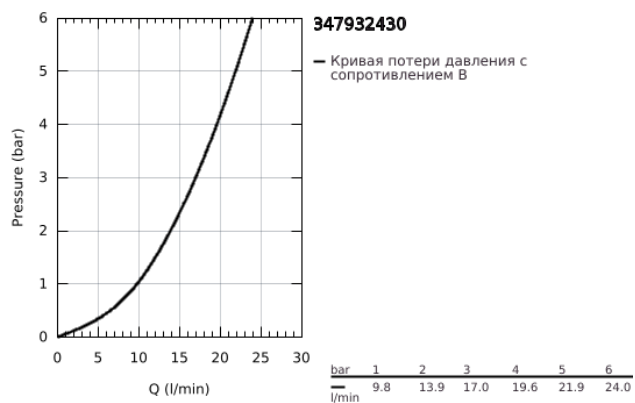

34 793 243 0 GROHTHERM 500 ТЕРМОСТАТ ДЛЯ ДУША, DN 15

ОПИСАНИЕ ПРОДУКТА

- Colour: матовый чёрный
- настенный монтаж
- GROHE SafeStop стопор безопасности при 38°C
- GROHE SafeStop Plus опционно ограничитель температуры на 43°C, включен
- GROHE термостатический картридж с восковым термоэлементом
- встроенный стопор смешанной воды
- FlowControl Button кнопка экономии воды в рукоятке регулировки напора воды
- вентильная головка 90°
- отвод для душа снизу 1/2"
- встроенные обратные клапаны
- грязеулавливающие фильтры
- с защитой от обратного потока
- скрытые S-образные эксцентрики
- металлическая розетка
- профессиональная серия

34 793 243 0 GROHTHERM 500 ТЕРМОСТАТ ДЛЯ ДУША, DN 15

ЗАПАСНЫЕ ЧАСТИ

- 1: Ручка температуры (Spare part-nr. 491782430)
 - 2: Компактный термостатический картридж 1/2" (Spare part-nr. 49175000)
 - 3: Вентиль 1/2" (Spare part-nr. 49174000)
 - 4: Обратный клапан (Spare part-nr. 08565000)
 - 5: Подсоединительный ниппель (Spare part-nr. 491792430)
 - 5.1: O-кольцо Ø17 x Ø2 (Spare part-nr. 0305500M)
 - 5.2: Грязеулавливающий фильтр (Spare part-nr. 0726400M)
 - 6: S-образный эксцентрик (Spare part-nr. 120752430)
 - 6.1: Уплотнение (Spare part-nr. 0138600M)
 - 6.2: Розетка (Spare part-nr. 02210243M)
 - 7: Удлинение 3/4", 20 мм (Spare part-nr. 0713000M)*
 - 8: Ключ (Spare part-nr. 19377000)*
 - 9: Ключ (Spare part-nr. 49059000)*
- * Optional accessories