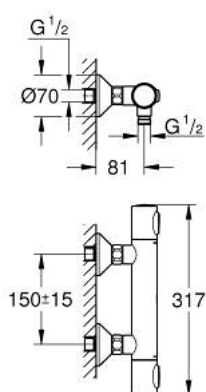

34 793 243 0 GROHTHERM 500 ТЕРМОСТАТ ДЛЯ ДУША, DN 15

ОПИСАНИЕ ПРОДУКТА

- Colour: матовый чёрный
- настенный монтаж
- GROHE SafeStop стопор безопасности при 38°C
- GROHE SafeStop Plus опционно ограничитель температуры на 43°C, включен
- GROHE термостатический картридж с восковым термоэлементом
- встроенный стопор смешанной воды
- FlowControl Button кнопка экономии воды в рукоятке регулировки напора воды
- вентильная головка 90°
- отвод для душа снизу 1/2"
- встроенные обратные клапаны
- грязеулавливающие фильтры
- с защитой от обратного потока
- скрытые S-образные эксцентрики
- металлическая розетка
- профессиональная серия

34 793 243 0 GROHTHERM 500 ТЕРМОСТАТ ДЛЯ ДУША, DN 15

ЗАПАСНЫЕ ЧАСТИ

- 1: Ручка температуры (Spare part-nr. 491782430)
 - 2: Компактный термостатический картридж 1/2" (Spare part-nr. 49175000)
 - 3: Вентиль 1/2" (Spare part-nr. 49174000)
 - 4: Обратный клапан (Spare part-nr. 08565000)
 - 5: Подсоединительный ниппель (Spare part-nr. 491792430)
 - 5.1: O-кольцо Ø17 x Ø2 (Spare part-nr. 0305500M)
 - 5.2: Грязеулавливающий фильтр (Spare part-nr. 0726400M)
 - 6: S-образный эксцентрик (Spare part-nr. 120752430)
 - 6.1: Уплотнение (Spare part-nr. 0138600M)
 - 6.2: Розетка (Spare part-nr. 02210243M)
 - 7: Удлинение 3/4", 20 мм (Spare part-nr. 0713000M)*
 - 8: Ключ (Spare part-nr. 19377000)*
 - 9: Ключ (Spare part-nr. 49059000)*
- * Optional accessories