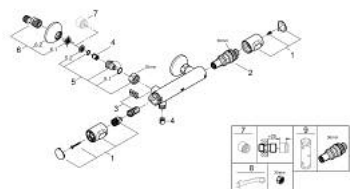

34 793 243 0 GROHTHERM 500 ТЕРМОСТАТ ДЛЯ ДУША, DN 15

ОПИСАНИЕ ПРОДУКТА

- Colour: матовый чёрный
- настенный монтаж
- GROHE SafeStop стопор безопасности при 38°C
- GROHE SafeStop Plus опционно ограничитель температуры на 43°C, включен
- GROHE термостатический картридж с восковым термоэлементом
- встроенный стопор смешанной воды
- FlowControl Button кнопка экономии воды в рукоятке регулировки напора воды
- вентильная головка 90°
- отвод для душа снизу 1/2"
- встроенные обратные клапаны
- грязеулавливающие фильтры
- с защитой от обратного потока
- скрытые S-образные эксцентрики
- металлическая розетка
- профессиональная серия

34 793 243 0 GROHTHERM 500 ТЕРМОСТАТ ДЛЯ ДУША, DN 15

ЗАПАСНЫЕ ЧАСТИ

- 1: Ручка температуры (Spare part-nr. 491782430)
 - 2: Компактный термостатический картридж 1/2" (Spare part-nr. 49175000)
 - 3: Вентиль 1/2" (Spare part-nr. 49174000)
 - 4: Обратный клапан (Spare part-nr. 08565000)
 - 5: Подсоединительный ниппель (Spare part-nr. 491792430)
 - 5.1: O-кольцо Ø17 x Ø2 (Spare part-nr. 0305500M)
 - 5.2: Грязеулавливающий фильтр (Spare part-nr. 0726400M)
 - 6: S-образный эксцентрик (Spare part-nr. 120752430)
 - 6.1: Уплотнение (Spare part-nr. 0138600M)
 - 6.2: Розетка (Spare part-nr. 02210243M)
 - 7: Удлинение 3/4", 20 мм (Spare part-nr. 0713000M)*
 - 8: Ключ (Spare part-nr. 19377000)*
 - 9: Ключ (Spare part-nr. 49059000)*
- * Optional accessories