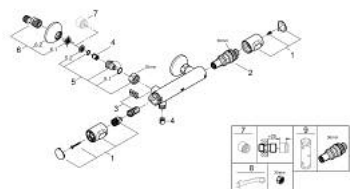

34 793 243 0 GROHTHERM 500 ТЕРМОСТАТ ДЛЯ ДУША, DN 15

ОПИСАНИЕ ПРОДУКТА

- Colour: матовый чёрный
- настенный монтаж
- GROHE SafeStop стопор безопасности при 38°C
- GROHE SafeStop Plus опционно ограничитель температуры на 43°C, включен
- GROHE термостатический картридж с восковым термоэлементом
- встроенный стопор смешанной воды
- GROHE EcoButton кнопка экономии воды в рукоятке регулировки напора воды
- вентильная головка 90°
- отвод для душа снизу 1/2"
- встроенные обратные клапаны
- грязеулавливающие фильтры
- с защитой от обратного потока
- скрытые S-образные эксцентрики
- металлическая розетка
- профессиональная серия

34 793 243 0 GROHTHERM 500 ТЕРМОСТАТ ДЛЯ ДУША, DN 15

ЗАПАСНЫЕ ЧАСТИ

- 1: Ручка температуры (Spare part-nr. 491782430)
 - 2: Компактный термостатический картридж 1/2" (Spare part-nr. 49175000)
 - 3: Вентиль 1/2" (Spare part-nr. 49174000)
 - 4: Обратный клапан (Spare part-nr. 08565000)
 - 5: Подсоединительный ниппель (Spare part-nr. 491792430)
 - 5.1: O-кольцо Ø17 x Ø2 (Spare part-nr. 0305500M)
 - 5.2: Грязеулавливающий фильтр (Spare part-nr. 0726400M)
 - 6: S-образный эксцентрик (Spare part-nr. 120752430)
 - 6.1: Уплотнение (Spare part-nr. 0138600M)
 - 6.2: Розетка (Spare part-nr. 02210243M)
 - 7: Удлинение 3/4", 20 мм (Spare part-nr. 0713000M)*
 - 8: Ключ (Spare part-nr. 19377000)*
 - 9: Ключ (Spare part-nr. 49059000)*
- * Optional accessories