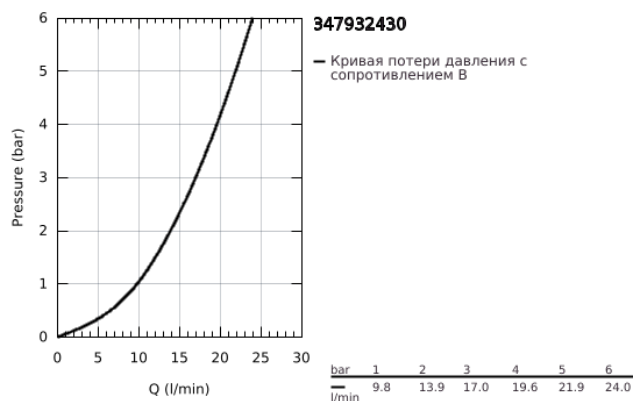

34 793 243 0 GROHTHERM 500 ТЕРМОСТАТ ДЛЯ ДУША, DN 15

ОПИСАНИЕ ПРОДУКТА

- Colour: матовый чёрный
- настенный монтаж
- GROHE SafeStop стопор безопасности при 38°C
- GROHE SafeStop Plus опционно ограничитель температуры на 43°C, включен
- GROHE термостатический картридж с восковым термоэлементом
- встроенный стопор смешанной воды
- GROHE EcoButton кнопка экономии воды в рукоятке регулировки напора воды
- вентильная головка 90°
- отвод для душа снизу 1/2"
- встроенные обратные клапаны
- грязеулавливающие фильтры
- с защитой от обратного потока
- скрытые S-образные эксцентрики
- металлическая розетка
- профессиональная серия

34 793 243 0 GROHTHERM 500 ТЕРМОСТАТ ДЛЯ ДУША, DN 15

ЗАПАСНЫЕ ЧАСТИ

- 1: Ручка температуры (Spare part-nr. 491782430)
 - 2: Компактный термостатический картридж 1/2" (Spare part-nr. 49175000)
 - 3: Вентиль 1/2" (Spare part-nr. 49174000)
 - 4: Обратный клапан (Spare part-nr. 08565000)
 - 5: Подсоединительный ниппель (Spare part-nr. 491792430)
 - 5.1: O-кольцо Ø17 x Ø2 (Spare part-nr. 0305500M)
 - 5.2: Грязеулавливающий фильтр (Spare part-nr. 0726400M)
 - 6: S-образный эксцентрик (Spare part-nr. 120752430)
 - 6.1: Уплотнение (Spare part-nr. 0138600M)
 - 6.2: Розетка (Spare part-nr. 02210243M)
 - 7: Удлинение 3/4", 20 мм (Spare part-nr. 0713000M)*
 - 8: Ключ (Spare part-nr. 19377000)*
 - 9: Ключ (Spare part-nr. 49059000)*
- * Optional accessories