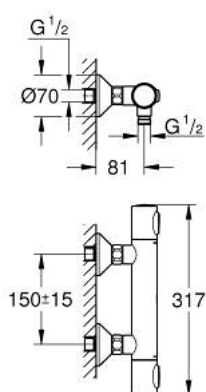

34 793 243 0 GROHTHERM 500 ТЕРМОСТАТ ДЛЯ ДУША, DN 15

ОПИСАНИЕ ПРОДУКТА

- Colour: матовый чёрный
- настенный монтаж
- GROHE SafeStop стопор безопасности при 38°C
- GROHE SafeStop Plus опционно ограничитель температуры на 43°C, включен
- GROHE термостатический картридж с восковым термоэлементом
- встроенный стопор смешанной воды
- GROHE EcoButton кнопка экономии воды в рукоятке регулировки напора воды
- вентильная головка 90°
- отвод для душа снизу 1/2"
- встроенные обратные клапаны
- грязеулавливающие фильтры
- с защитой от обратного потока
- скрытые S-образные эксцентрики
- металлическая розетка
- профессиональная серия

34 793 243 0 GROHTHERM 500 ТЕРМОСТАТ ДЛЯ ДУША, DN 15

ЗАПАСНЫЕ ЧАСТИ

- 1: Ручка температуры (Spare part-nr. 491782430)
 - 2: Компактный термостатический картридж 1/2" (Spare part-nr. 49175000)
 - 3: Вентиль 1/2" (Spare part-nr. 49174000)
 - 4: Обратный клапан (Spare part-nr. 08565000)
 - 5: Подсоединительный ниппель (Spare part-nr. 491792430)
 - 5.1: O-кольцо Ø17 x Ø2 (Spare part-nr. 0305500M)
 - 5.2: Грязеулавливающий фильтр (Spare part-nr. 0726400M)
 - 6: S-образный эксцентрик (Spare part-nr. 120752430)
 - 6.1: Уплотнение (Spare part-nr. 0138600M)
 - 6.2: Розетка (Spare part-nr. 02210243M)
 - 7: Удлинение 3/4", 20 мм (Spare part-nr. 0713000M)*
 - 8: Ключ (Spare part-nr. 19377000)*
 - 9: Ключ (Spare part-nr. 49059000)*
- * Optional accessories