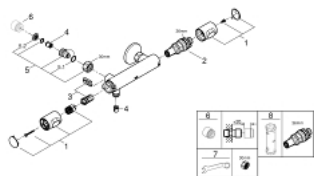

34 794 000 GROHTHERM 500 ТЕРМОСТАТ ДЛЯ ДУША, DN 15

ЗАПАСНЫЕ ЧАСТИ

- 1: Ручка температуры (Spare part-nr. 49178000)
- 2: Компактный термостатический картридж 1/2" (Spare part-nr. 49175000)
- 3: Вентиль 1/2" (Spare part-nr. 49174000)
- 4: Обратный клапан (Spare part-nr. 08565000)
- 5: Подсоединительный ниппель (Spare part-nr. 49179000)
- 5.1: O-кольцо Ø17 x Ø2 (Spare part-nr. 0305500M)
- 5.2: Грязеулавливающий фильтр (Spare part-nr. 0726400M)
- 6: Удлинение 3/4", 20 мм (Spare part-nr. 0713000M)*
- 7: Ключ (Spare part-nr. 19377000)*
- 8: Ключ (Spare part-nr. 49059000)*

* Optional accessories