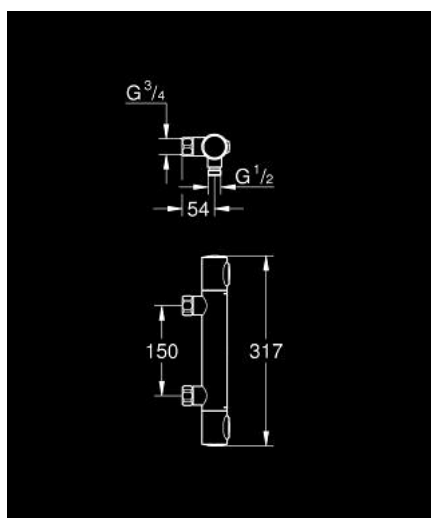

## 34 794 000 GROHTHERM 500 ТЕРМОСТАТ ДЛЯ ДУША, DN 15

### ОПИСАНИЕ ПРОДУКТА

- Colour: хром
- настенный монтаж
- GROHE LongLife Finish - стойкое долговечное покрытие
- GROHE SafeStop стопор безопасности при 38°C
- GROHE SafeStop Plus опционно ограничитель температуры на 43°C, включен
- GROHE термостатический картридж с восковым термoeлементом
- встроенный стопор смешанной воды
- GROHE EcoButton кнопка экономии воды в рукоятке регулировки напора воды
- вентильная головка 90°
- отвод для душа снизу 1/2"
- встроенные обратные клапаны
- грязеулавливающие фильтры
- с защитой от обратного потока
- без эксцентриков
- профессиональная серия

### ЗАПАСНЫЕ ЧАСТИ

- 1: Ручка температуры (Spare part-nr. 49178000)
- 2: Компактный термостатический картридж 1/2" (Spare part-nr. 49175000)
- 3: Вентиль 1/2" (Spare part-nr. 49174000)
- 4: Обратный клапан (Spare part-nr. 08565000)
- 5: Подсоединительный ниппель (Spare part-nr. 49179000)
- 5.1: O-кольцо Ø17 x Ø2 (Spare part-nr. 0305500M)
- 5.2: Грязеулавливающий фильтр (Spare part-nr. 0726400M)
- 6: Удлинение 3/4", 20 мм (Spare part-nr. 0713000M)\*
- 7: Ключ (Spare part-nr. 19377000)\*
- 8: Ключ (Spare part-nr. 49059000)\*