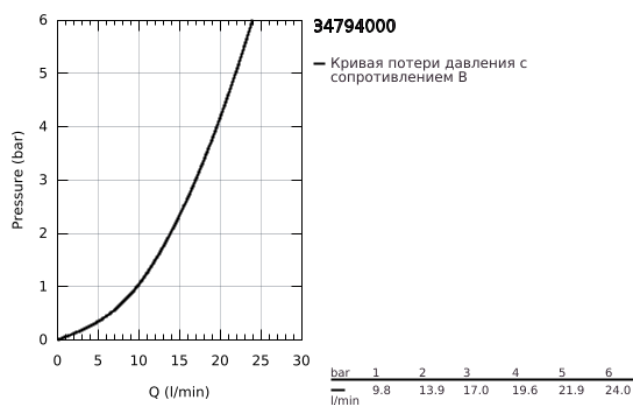

34 794 000 GROHTHERM 500 ТЕРМОСТАТ ДЛЯ ДУША, DN 15

ОПИСАНИЕ ПРОДУКТА

- Colour: хром
- настенный монтаж
- GROHE LongLife Finish - стойкое долговечное покрытие
- GROHE SafeStop стопор безопасности при 38°C
- GROHE SafeStop Plus опционно ограничитель температуры на 43°C, включен
- GROHE термостатический картридж с восковым термoeлементом
- встроенный стопор смешанной воды
- FlowControl Button кнопка экономии воды в рукоятке регулировки напора воды
- вентильная головка 90°
- отвод для душа снизу 1/2"
- встроенные обратные клапаны
- грязеулавливающие фильтры
- с защитой от обратного потока
- без эксцентриков
- профессиональная серия