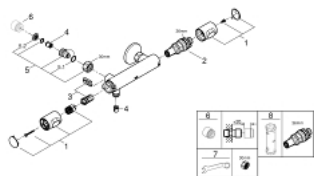

### ОПИСАНИЕ ПРОДУКТА

- Colour: хром
- настенный монтаж
- GROHE LongLife Finish - стойкое долговечное покрытие
- GROHE SafeStop стопор безопасности при 38°C
- GROHE SafeStop Plus опционно ограничитель температуры на 43°C, включен
- GROHE термостатический картридж с восковым термoeлементом
- встроенный стопор смешанной воды
- GROHE EcoButton кнопка экономии воды в рукоятке регулировки напора воды
- вентильная головка 90°
- отвод для душа снизу 1/2"
- встроенные обратные клапаны
- грязеулавливающие фильтры
- с защитой от обратного потока
- без эксцентриков
- профессиональная серия

### ЗАПАСНЫЕ ЧАСТИ

- 1: Ручка температуры (Spare part-nr. 49178000)
- 2: Компактный термостатический картридж 1/2" (Spare part-nr. 49175000)
- 3: Вентиль 1/2" (Spare part-nr. 49174000)
- 4: Обратный клапан (Spare part-nr. 08565000)
- 5: Подсоединительный ниппель (Spare part-nr. 49179000)
- 5.1: O-кольцо Ø17 x Ø2 (Spare part-nr. 0305500M)
- 5.2: Грязеулавливающий фильтр (Spare part-nr. 0726400M)
- 6: Удлинение 3/4", 20 мм (Spare part-nr. 0713000M)\*
- 7: Ключ (Spare part-nr. 19377000)\*
- 8: Ключ (Spare part-nr. 49059000)\*