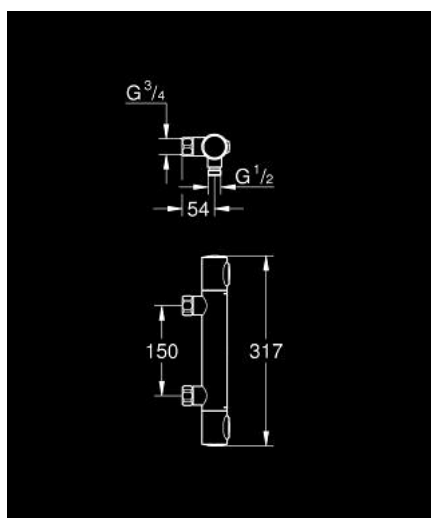

34 794 000 GROHTHERM 500 ТЕРМОСТАТ ДЛЯ ДУША, DN 15

ОПИСАНИЕ ПРОДУКТА

- Colour: хром
- настенный монтаж
- GROHE LongLife Finish - стойкое долговечное покрытие
- GROHE SafeStop стопор безопасности при 38°C
- GROHE SafeStop Plus опционно ограничитель температуры на 43°C, включен
- GROHE термостатический картридж с восковым термoeлементом
- встроенный стопор смешанной воды
- FlowControl Button кнопка экономии воды в рукоятке регулировки напора воды
- вентильная головка 90°
- отвод для душа снизу 1/2"
- встроенные обратные клапаны
- грязеулавливающие фильтры
- с защитой от обратного потока
- без эксцентриков
- профессиональная серия

34 794 000 GROHTHERM 500 ТЕРМОСТАТ ДЛЯ ДУША, DN 15

ЗАПАСНЫЕ ЧАСТИ

- 1: Ручка температуры (Spare part-nr. 49178000)
- 2: Компактный термостатический картридж 1/2" (Spare part-nr. 49175000)
- 3: Вентиль 1/2" (Spare part-nr. 49174000)
- 4: Обратный клапан (Spare part-nr. 08565000)
- 5: Подсоединительный ниппель (Spare part-nr. 49179000)
- 5.1: O-кольцо Ø17 x Ø2 (Spare part-nr. 0305500M)
- 5.2: Грязеулавливающий фильтр (Spare part-nr. 0726400M)
- 6: Удлинение 3/4", 20 мм (Spare part-nr. 0713000M)*
- 7: Ключ (Spare part-nr. 19377000)*
- 8: Ключ (Spare part-nr. 49059000)*