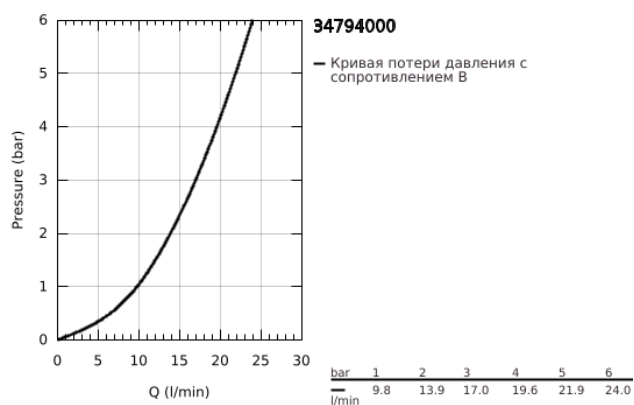

## 34 794 000 GROHTHERM 500 ТЕРМОСТАТ ДЛЯ ДУША, DN 15