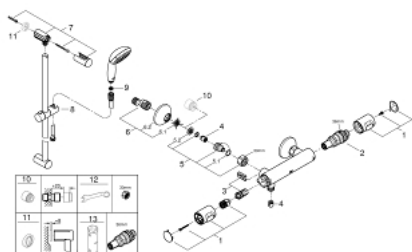

### ЗАПАСНЫЕ ЧАСТИ

- 1: Ручка температуры (Spare part-nr. 49178000)
- 2: Компактный термостатический картридж 1/2" (Spare part-nr. 49175000)
- 3: Вентиль 1/2" (Spare part-nr. 49174000)
- 4: Обратный клапан (Spare part-nr. 08565000)
- 5: Подсоединительный ниппель (Spare part-nr. 49179000)
- 5.1: O-кольцо Ø17 x Ø2 (Spare part-nr. 0305500M)
- 5.2: Грязеулавливающий фильтр (Spare part-nr. 0726400M)
- 6: S-образный эксцентрик (Spare part-nr. 12075000)
- 6.1: Уплотнение (Spare part-nr. 0138600M)
- 6.2: Розетка (Spare part-nr. 0221000M)
- 7: Розетка (Spare part-nr. 49098000)
- 8: Скользящий элемент (Spare part-nr. 48099000)
- 9: Сетка (Spare part-nr. 0700200M)
- 10: Удлинение 3/4", 20 мм (Spare part-nr. 0713000M)\*
- 11: Шайба выравнивания (Spare part-nr. 48051000)\*
- 12: Ключ (Spare part-nr. 19377000)\*
- 13: Ключ (Spare part-nr. 49059000)\*