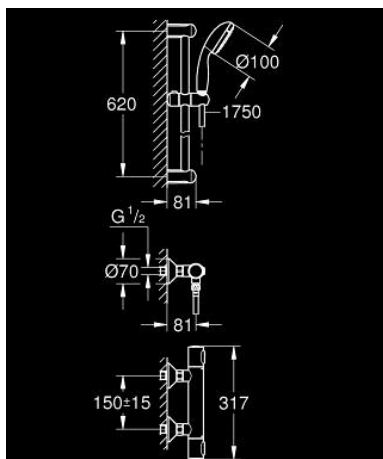

34 796 000 ГРОТHERM 500 ТЕРМОСТАТ ДЛЯ ДУША, DN 15 С ДУШЕВЫМ ГАРНИТУРОМ

ОПИСАНИЕ ПРОДУКТА

- Colour: хром
- в комплект входят:
- Grotherm 500 Термостат для душа, DN 15 (34 793)
- Tempesta 100 душевой гарнитур, 1 режим струи, штанга 620 мм (27 853)

34 796 000 ГРОНТHERM 500 ТЕРМОСТАТ ДЛЯ ДУША, DN 15 С ДУШЕВЫМ ГАРНИТУРОМ

ЗАПАСНЫЕ ЧАСТИ

- 1: Ручка температуры (Spare part-nr. 49178000)
- 2: Компактный термостатический картридж 1/2" (Spare part-nr. 49175000)
- 3: Вентиль 1/2" (Spare part-nr. 49174000)
- 4: Обратный клапан (Spare part-nr. 08565000)
- 5: Подсоединительный ниппель (Spare part-nr. 49179000)
- 5.1: O-кольцо Ø17 x Ø2 (Spare part-nr. 0305500M)
- 5.2: Грязеулавливающий фильтр (Spare part-nr. 0726400M)
- 6: S-образный эксцентрик (Spare part-nr. 12075000)
- 6.1: Уплотнение (Spare part-nr. 0138600M)
- 6.2: Розетка (Spare part-nr. 0221000M)
- 7: Розетка (Spare part-nr. 49098000)
- 8: Скользящий элемент (Spare part-nr. 48099000)
- 9: Сетка (Spare part-nr. 0700200M)
- 10: Удлинение 3/4", 20 мм (Spare part-nr. 0713000M)*
- 11: Шайба выравнивания (Spare part-nr. 48051000)*
- 12: Ключ (Spare part-nr. 19377000)*
- 13: Ключ (Spare part-nr. 49059000)*