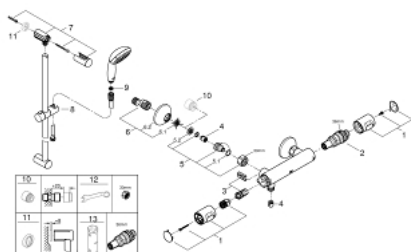

34 796 000 ГРОТHERM 500 ТЕРМОСТАТ ДЛЯ ДУША, DN 15 С ДУШЕВЫМ ГАРНИТУРОМ

ОПИСАНИЕ ПРОДУКТА

- Colour: хром
- в комплект входят:
- Grotherm 500 Термостат для душа, DN 15 (34 793)
- Tempesta 100 душевой гарнитур, 1 режим струи, штанга 620 мм (27 853)

34 796 000 ГРОНТHERM 500 ТЕРМОСТАТ ДЛЯ ДУША, DN 15 С ДУШЕВЫМ ГАРНИТУРОМ

ЗАПАСНЫЕ ЧАСТИ

- 1: Ручка температуры (Spare part-nr. 49178000)
- 2: Компактный термостатический картридж 1/2" (Spare part-nr. 49175000)
- 3: Вентиль 1/2" (Spare part-nr. 49174000)
- 4: Обратный клапан (Spare part-nr. 08565000)
- 5: Подсоединительный ниппель (Spare part-nr. 49179000)
- 5.1: O-кольцо Ø17 x Ø2 (Spare part-nr. 0305500M)
- 5.2: Грязеулавливающий фильтр (Spare part-nr. 0726400M)
- 6: S-образный эксцентрик (Spare part-nr. 12075000)
- 6.1: Уплотнение (Spare part-nr. 0138600M)
- 6.2: Розетка (Spare part-nr. 0221000M)
- 7: Розетка (Spare part-nr. 49098000)
- 8: Скользящий элемент (Spare part-nr. 48099000)
- 9: Сетка (Spare part-nr. 0700200M)
- 10: Удлинение 3/4", 20 мм (Spare part-nr. 0713000M)*
- 11: Шайба выравнивания (Spare part-nr. 48051000)*
- 12: Ключ (Spare part-nr. 19377000)*
- 13: Ключ (Spare part-nr. 49059000)*