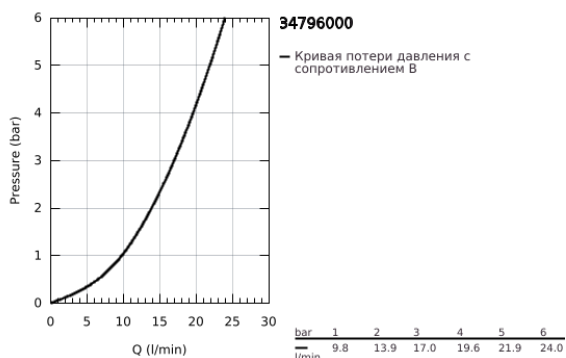

34 796 000 ГРОТHERM 500 ТЕРМОСТАТ ДЛЯ ДУША, DN 15 С ДУШЕВЫМ ГАРНИТУРОМ

ОПИСАНИЕ ПРОДУКТА

- Colour: хром
- в комплект входят:
- Grotherm 500 Термостат для душа, DN 15 (34 793)
- Tempesta 100 душевой гарнитур, 1 режим струи, штанга 620 мм (27 853)