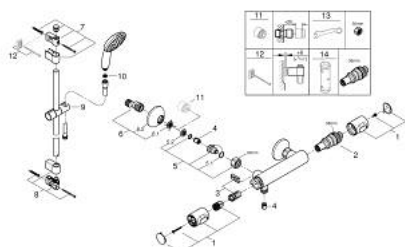

## 34 796 001 GROHTHERM 500 ТЕРМОСТАТ ДЛЯ ДУША, DN 15

### ОПИСАНИЕ ПРОДУКТА

- Colour: хром
- с душевым гарнитуром, 1 режим струи (Rain)
- в комплект входят:
- Grotherm 500 Термостат для душа, DN 15 (34 793)
- Tempesta душевой гарнитур со штангой 600 мм (27 924)
- профессиональная серия

### ЗАПАСНЫЕ ЧАСТИ

- 1: Ручка температуры (Spare part-nr. 49178000)
  - 2: Компактный термостатический картридж 1/2" (Spare part-nr. 49175000)
  - 3: Вентиль 1/2" (Spare part-nr. 49174000)
  - 4: Обратный клапан (Spare part-nr. 08565000)
  - 5: Подсоединительный ниппель (Spare part-nr. 49179000)
  - 5.1: O-кольцо Ø17 x Ø2 (Spare part-nr. 0305500M)
  - 5.2: Грязеулавливающий фильтр (Spare part-nr. 0726400M)
  - 6: S-образный эксцентрик (Spare part-nr. 12075000)
  - 6.1: Уплотнение (Spare part-nr. 0138600M)
  - 6.2: Розетка (Spare part-nr. 0221000M)
  - 7: Держатель душевой штанги (Spare part-nr. 48607000)
  - 8: Держатель душевой штанги (Spare part-nr. 48608000)
  - 9: Скользящий элемент (Spare part-nr. 48609000)
  - 10: Сетка (Spare part-nr. 0700200M)
  - 11: Удлинение 3/4", 20 мм (Spare part-nr. 0713000M)\*
  - 12: Шайба выравнивания (Spare part-nr. 48543001)\*
  - 13: Ключ (Spare part-nr. 19377000)\*
  - 14: Ключ (Spare part-nr. 49059000)\*
- \* Optional accessories