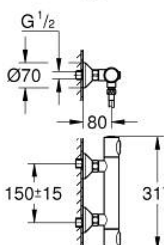

## 34 796 001 GROHTHERM 500 ТЕРМОСТАТ ДЛЯ ДУША, DN 15

### ОПИСАНИЕ ПРОДУКТА

- Colour: хром
- с душевым гарнитуром, 1 режим струи (Rain)
- в комплект входят:
- Grotherm 500 Термостат для душа, DN 15 (34 793)
- Tempesta душевой гарнитур со штангой 600 мм (27 924)
- профессиональная серия

### ЗАПАСНЫЕ ЧАСТИ

- 1: Ручка температуры (Spare part-nr. 49178000)
  - 2: Компактный термостатический картридж 1/2" (Spare part-nr. 49175000)
  - 3: Вентиль 1/2" (Spare part-nr. 49174000)
  - 4: Обратный клапан (Spare part-nr. 08565000)
  - 5: Подсоединительный ниппель (Spare part-nr. 49179000)
  - 5.1: O-кольцо Ø17 x Ø2 (Spare part-nr. 0305500M)
  - 5.2: Грязеулавливающий фильтр (Spare part-nr. 0726400M)
  - 6: S-образный эксцентрик (Spare part-nr. 12075000)
  - 6.1: Уплотнение (Spare part-nr. 0138600M)
  - 6.2: Розетка (Spare part-nr. 0221000M)
  - 7: Держатель душевой штанги (Spare part-nr. 48607000)
  - 8: Держатель душевой штанги (Spare part-nr. 48608000)
  - 9: Скользящий элемент (Spare part-nr. 48609000)
  - 10: Сетка (Spare part-nr. 0700200M)
  - 11: Удлинение 3/4", 20 мм (Spare part-nr. 0713000M)\*
  - 12: Шайба выравнивания (Spare part-nr. 48543001)\*
  - 13: Ключ (Spare part-nr. 19377000)\*
  - 14: Ключ (Spare part-nr. 49059000)\*
- \* Optional accessories