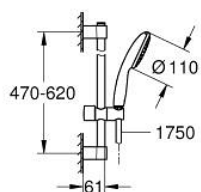

## 34 796 001 GROHTHERM 500 ТЕРМОСТАТ ДЛЯ ДУША, DN 15

### ОПИСАНИЕ ПРОДУКТА

- Colour: хром
- с душевым гарнитуром, 1 режим струи (Rain)
- в комплект входят:
- Grotherm 500 Термостат для душа, DN 15 (34 793)
- Tempesta душевой гарнитур со штангой 600 мм (27 924)
- профессиональная серия

### ЗАПАСНЫЕ ЧАСТИ

- 1: Ручка температуры (Spare part-nr. 49178000)
  - 2: Компактный термостатический картридж 1/2" (Spare part-nr. 49175000)
  - 3: Вентиль 1/2" (Spare part-nr. 49174000)
  - 4: Обратный клапан (Spare part-nr. 08565000)
  - 5: Подсоединительный ниппель (Spare part-nr. 49179000)
  - 5.1: O-кольцо Ø17 x Ø2 (Spare part-nr. 0305500M)
  - 5.2: Грязеулавливающий фильтр (Spare part-nr. 0726400M)
  - 6: S-образный эксцентрик (Spare part-nr. 12075000)
  - 6.1: Уплотнение (Spare part-nr. 0138600M)
  - 6.2: Розетка (Spare part-nr. 0221000M)
  - 7: Держатель душевой штанги (Spare part-nr. 48607000)
  - 8: Держатель душевой штанги (Spare part-nr. 48608000)
  - 9: Скользящий элемент (Spare part-nr. 48609000)
  - 10: Сетка (Spare part-nr. 0700200M)
  - 11: Удлинение 3/4", 20 мм (Spare part-nr. 0713000M)\*
  - 12: Шайба выравнивания (Spare part-nr. 48543001)\*
  - 13: Ключ (Spare part-nr. 19377000)\*
  - 14: Ключ (Spare part-nr. 49059000)\*
- \* Optional accessories