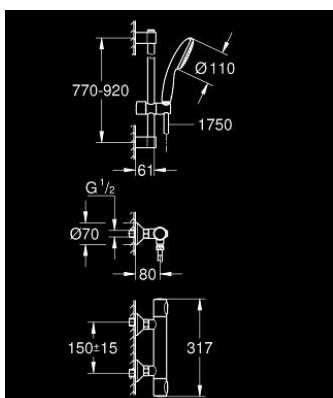

34 797 001 GROHTHERM 500 ТЕРМОСТАТ ДЛЯ ДУША, DN 15

ОПИСАНИЕ ПРОДУКТА

- Colour: хром
- с душевым гарнитуром, 1 режим струи (Rain)
- в комплект входят:
 - Grotherm 500 Термостат для душа, DN 15 (34 793)
 - Tempesta душевой гарнитур со штангой 900 мм (27 925)
- профессиональная серия

34 797 001 GROHTHERM 500 ТЕРМОСТАТ ДЛЯ ДУША, DN 15

ЗАПАСНЫЕ ЧАСТИ

- 1: Ручка температуры (Spare part-nr. 49178000)
- 2: Компактный термостатический картридж 1/2" (Spare part-nr. 49175000)
- 3: Вентиль 1/2" (Spare part-nr. 49174000)
- 4: Обратный клапан (Spare part-nr. 08565000)
- 5: Подсоединительный ниппель (Spare part-nr. 49179000)
- 5.1: O-кольцо Ø17 x Ø2 (Spare part-nr. 0305500M)
- 5.2: Грязеулавливающий фильтр (Spare part-nr. 0726400M)
- 6: S-образный эксцентрик (Spare part-nr. 12075000)
- 6.1: Уплотнение (Spare part-nr. 0138600M)
- 6.2: Розетка (Spare part-nr. 0221000M)
- 7: Держатель душевой штанги (Spare part-nr. 48607000)
- 8: Держатель душевой штанги (Spare part-nr. 48608000)
- 9: Скользящий элемент (Spare part-nr. 48609000)
- 10: Сетка (Spare part-nr. 0700200M)
- 11: Удлинение 3/4", 20 мм (Spare part-nr. 0713000M)*
- 12: Шайба выравнивания (Spare part-nr. 48543001)*
- 13: Ключ (Spare part-nr. 19377000)*
- 14: Ключ (Spare part-nr. 49059000)*