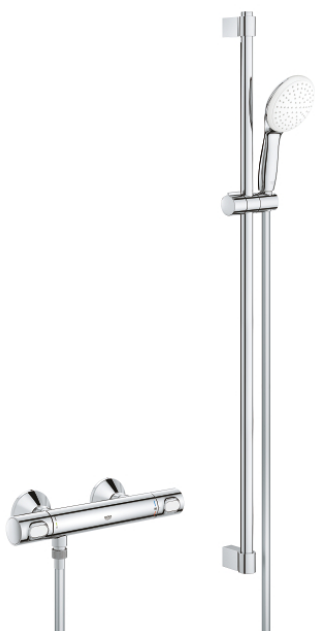

34 797 001 GROHTHERM 500 ТЕРМОСТАТ ДЛЯ ДУША, DN 15

ОПИСАНИЕ ПРОДУКТА

- Colour: хром
- с душевым гарнитуром, 1 режим струи (Rain)
- в комплект входят:
 - Grotherm 500 Термостат для душа, DN 15 (34 793)
 - Tempesta душевой гарнитур со штангой 900 мм (27 925)
- профессиональная серия

34 797 001 GROHTHERM 500 ТЕРМОСТАТ ДЛЯ ДУША, DN 15

ЗАПАСНЫЕ ЧАСТИ

- 1: Ручка температуры (Spare part-nr. 49178000)
- 2: Компактный термостатический картридж 1/2" (Spare part-nr. 49175000)
- 3: Вентиль 1/2" (Spare part-nr. 49174000)
- 4: Обратный клапан (Spare part-nr. 08565000)
- 5: Подсоединительный ниппель (Spare part-nr. 49179000)
- 5.1: O-кольцо Ø17 x Ø2 (Spare part-nr. 0305500M)
- 5.2: Грязеулавливающий фильтр (Spare part-nr. 0726400M)
- 6: S-образный эксцентрик (Spare part-nr. 12075000)
- 6.1: Уплотнение (Spare part-nr. 0138600M)
- 6.2: Розетка (Spare part-nr. 0221000M)
- 7: Держатель душевой штанги (Spare part-nr. 48607000)
- 8: Держатель душевой штанги (Spare part-nr. 48608000)
- 9: Скользящий элемент (Spare part-nr. 48609000)
- 10: Сетка (Spare part-nr. 0700200M)
- 11: Удлинение 3/4", 20 мм (Spare part-nr. 0713000M)*
- 12: Шайба выравнивания (Spare part-nr. 48543001)*
- 13: Ключ (Spare part-nr. 19377000)*
- 14: Ключ (Spare part-nr. 49059000)*