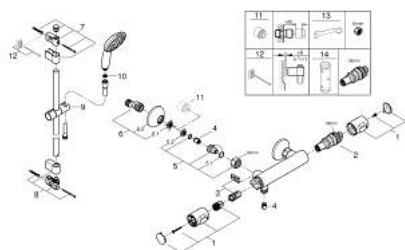

34 797 001 GROHTHERM 500 ТЕРМОСТАТ ДЛЯ ДУША, DN 15

ОПИСАНИЕ ПРОДУКТА

- Colour: хром
- с душевым гарнитуром, 1 режим струи (Rain)
- в комплект входят:
 - Grotherm 500 Термостат для душа, DN 15 (34 793)
 - Tempesta душевой гарнитур со штангой 900 мм (27 925)
- профессиональная серия

34 797 001 GROHTHERM 500 ТЕРМОСТАТ ДЛЯ ДУША, DN 15

ЗАПАСНЫЕ ЧАСТИ

- 1: Ручка температуры (Spare part-nr. 49178000)
- 2: Компактный термостатический картридж 1/2" (Spare part-nr. 49175000)
- 3: Вентиль 1/2" (Spare part-nr. 49174000)
- 4: Обратный клапан (Spare part-nr. 08565000)
- 5: Подсоединительный ниппель (Spare part-nr. 49179000)
- 5.1: O-кольцо Ø17 x Ø2 (Spare part-nr. 0305500M)
- 5.2: Грязеулавливающий фильтр (Spare part-nr. 0726400M)
- 6: S-образный эксцентрик (Spare part-nr. 12075000)
- 6.1: Уплотнение (Spare part-nr. 0138600M)
- 6.2: Розетка (Spare part-nr. 0221000M)
- 7: Держатель душевой штанги (Spare part-nr. 48607000)
- 8: Держатель душевой штанги (Spare part-nr. 48608000)
- 9: Скользящий элемент (Spare part-nr. 48609000)
- 10: Сетка (Spare part-nr. 0700200M)
- 11: Удлинение 3/4", 20 мм (Spare part-nr. 0713000M)*
- 12: Шайба выравнивания (Spare part-nr. 48543001)*
- 13: Ключ (Spare part-nr. 19377000)*
- 14: Ключ (Spare part-nr. 49059000)*