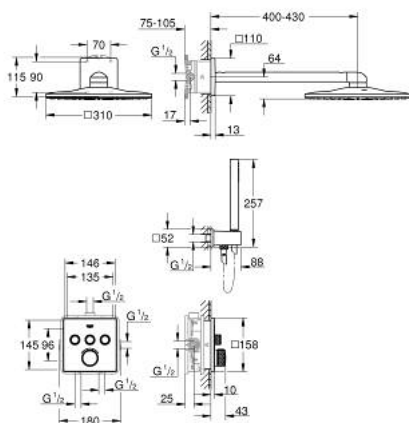

34 804 000 GROHTHERM SMARTCONTROL ТЕРМОСТАТЫ КНОПЧНЫЕ НАБОР ДЛЯ КОМПЛЕКТАЦИИ ДУША С RAINSHOWER SMARTACTIVE 310 CUBE

ОПИСАНИЕ ПРОДУКТА

- Colour: хром
 - в комплект входят:
 - Термостат скрытого монтажа для ванны/душа с 3 кнопками управления (29 121)
 - Grotherm SmartControl Комплект верхней монтажной части
 - GROHE Rapido SmartBox универсальная встраиваемая часть, 1/2" (35 604)
 - Rainshower SmartActive 310 Cube Верхний душ с 2 режимами струи (26 479), душевой кронштейн 400 мм и встраиваемая часть (26 483 000)
 - ручной душ Euphoria Cube Stick (27 698 000)
 - Euphoria Cube wall Подключение для душевого шланга (26 370 000)
 - душевой шланг Rotaflex Metal Long-Life TwistStop 1500 мм (28 417)
- профессиональная серия