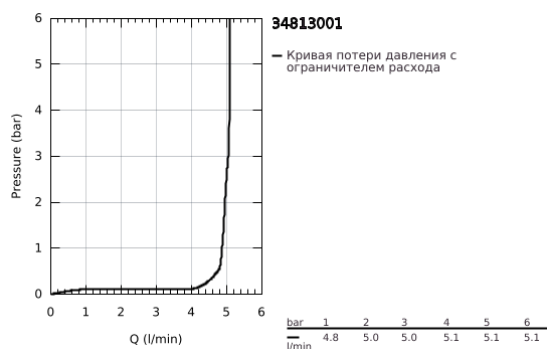

## 34 813 001 ESSENCE СМЕСИТЕЛЬ ОДНОРЫЧАЖНЫЙ ДЛЯ РАКОВИНЫ, DN 15 РАЗМЕР S

### ОПИСАНИЕ ПРОДУКТА

- Colour: хром
- монтаж на одно отверстие
- металлический рычаг
- GROHE SilkMove Плавность и точность управления - керамический картридж 28 мм
- с ограничителем температуры
- GROHE LongLife Finish - стойкое долговечное покрытие
- GROHE EcoJoy Технология совершенного потока при уменьшенном расходе воды
- максимальный расход воды (при 3 бара): 5 л/мин
- GROHE FastFixation Plus Система ускорения и оптимизации монтажа
- гладкий корпус
- гибкая подводка
- минимальное давление 1,0 бар
- профессиональная серия