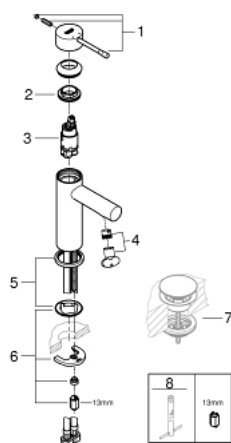

34 813 001 ESSENCE СМЕСИТЕЛЬ ОДНОРЫЧАЖНЫЙ ДЛЯ РАКОВИНЫ, DN 15 РАЗМЕР S

ЗАПАСНЫЕ ЧАСТИ

1. 1: Рычаг (Spare part-nr. 46917000)
   - 2: Крепежное кольцо (Spare part-nr. 46715000)
   - 3: Картридж (Spare part-nr. 46580000)
   - 4: Аэратор (Spare part-nr. 46765000)
   - 5: Розетка (Spare part-nr. 48603000)
   - 6: Обратное резьбовое соединение (Spare part-nr. 46645000)
   - 7: Сливной нажимной гарнитур (Spare part-nr. 65807000)*
   - 8: Монтажный ключ (Spare part-nr. 19017000)*
2. Optional accessories