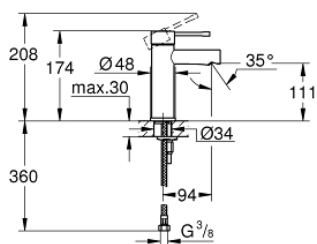

## 34 813 001 ESSENCE СМЕСИТЕЛЬ ОДНОРЫЧАЖНЫЙ ДЛЯ РАКОВИНЫ, DN 15 РАЗМЕР S

### ОПИСАНИЕ ПРОДУКТА

- Colour: хром
- монтаж на одно отверстие
- металлический рычаг
- GROHE SilkMove Плавность и точность управления - керамический картридж 28 мм
- с ограничителем температуры
- GROHE LongLife Finish - стойкое долговечное покрытие
- GROHE EcoJoy Технология совершенного потока при уменьшенном расходе воды
- максимальный расход воды (при 3 бара): 5 л/мин
- GROHE FastFixation Plus Система ускорения и оптимизации монтажа
- гладкий корпус
- гибкая подводка
- минимальное давление 1,0 бар
- профессиональная серия