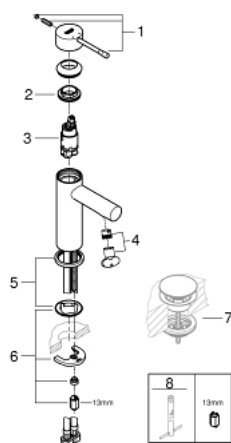

## 34 813 001 ESSENCE СМЕСИТЕЛЬ ОДНОРЫЧАЖНЫЙ ДЛЯ РАКОВИНЫ, DN 15 РАЗМЕР S

### ОПИСАНИЕ ПРОДУКТА

- Colour: хром
- монтаж на одно отверстие
- металлический рычаг
- GROHE SilkMove Плавность и точность управления - керамический картридж 28 мм
- с ограничителем температуры
- GROHE LongLife Finish - стойкое долговечное покрытие
- GROHE EcoJoy Технология совершенного потока при уменьшенном расходе воды
- максимальный расход воды (при 3 бара): 5 л/мин
- GROHE FastFixation Plus Система ускорения и оптимизации монтажа
- гладкий корпус
- гибкая подводка
- минимальное давление 1,0 бар
- профессиональная серия

### ЗАПАСНЫЕ ЧАСТИ

- 1: Рычаг (Spare part-nr. 46917000)
  - 2: Крепежное кольцо (Spare part-nr. 46715000)
  - 3: Картридж (Spare part-nr. 46580000)
  - 4: Аэратор (Spare part-nr. 46765000)
  - 5: Розетка (Spare part-nr. 48603000)
  - 6: Обратное резьбовое соединение (Spare part-nr. 46645000)
  - 7: Сливной нажимной гарнитур (Spare part-nr. 65807000)\*
  - 8: Монтажный ключ (Spare part-nr. 19017000)\*
- \* Optional accessories