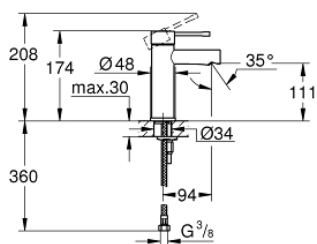

34 813 001 ESSENCE СМЕСИТЕЛЬ ОДНОРЫЧАЖНЫЙ ДЛЯ РАКОВИНЫ, DN 15 РАЗМЕР S

ОПИСАНИЕ ПРОДУКТА

- Colour: хром
- монтаж на одно отверстие
- металлический рычаг
- GROHE SilkMove Плавность и точность управления - керамический картридж 28 мм
- с ограничителем температуры
- GROHE LongLife Finish - стойкое долговечное покрытие
- GROHE EcoJoy Технология совершенного потока при уменьшенном расходе воды
- максимальный расход воды (при 3 бара): 5 л/мин
- GROHE FastFixation Plus Система ускорения и оптимизации монтажа
- гладкий корпус
- гибкая подводка
- минимальное давление 1,0 бар
- профессиональная серия
- замена для 34 294 001

34 813 001 ESSENCE СМЕСИТЕЛЬ ОДНОРЫЧАЖНЫЙ ДЛЯ РАКОВИНЫ, DN 15 РАЗМЕР S

ЗАПАСНЫЕ ЧАСТИ

- 1: Рычаг (Spare part-nr. 46917000)
 - 2: Крепежное кольцо (Spare part-nr. 46715000)
 - 3: Картридж (Spare part-nr. 46580000)
 - 4: Аэратор (Spare part-nr. 46765000)
 - 5: Розетка (Spare part-nr. 48603000)
 - 6: Обратное резьбовое соединение (Spare part-nr. 46645000)
 - 7: Сливной нажимной гарнитур (Spare part-nr. 65807000)*
 - 8: Монтажный ключ (Spare part-nr. 19017000)*
- * Optional accessories