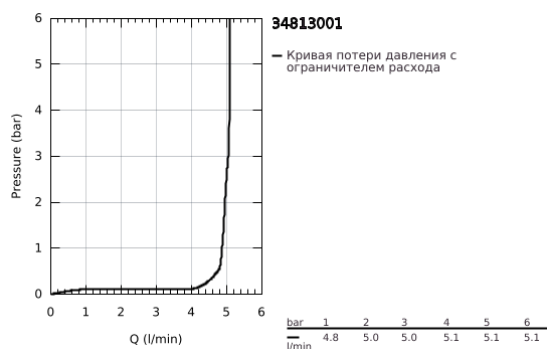

34 813 001 ESSENCE СМЕСИТЕЛЬ ОДНОРЫЧАЖНЫЙ ДЛЯ РАКОВИНЫ, DN 15 РАЗМЕР S

ОПИСАНИЕ ПРОДУКТА

- Colour: хром
- монтаж на одно отверстие
- металлический рычаг
- GROHE SilkMove Плавность и точность управления - керамический картридж 28 мм
- с ограничителем температуры
- GROHE LongLife Finish - стойкое долговечное покрытие
- GROHE EcoJoy Технология совершенного потока при уменьшенном расходе воды
- максимальный расход воды (при 3 бара): 5 л/мин
- GROHE FastFixation Plus Система ускорения и оптимизации монтажа
- гладкий корпус
- гибкая подводка
- минимальное давление 1,0 бар
- профессиональная серия
- замена для 34 294 001

34 813 001 ESSENCE СМЕСИТЕЛЬ ОДНОРЫЧАЖНЫЙ ДЛЯ РАКОВИНЫ, DN 15 РАЗМЕР S

ЗАПАСНЫЕ ЧАСТИ

- 1: Рычаг (Spare part-nr. 46917000)
 - 2: Крепежное кольцо (Spare part-nr. 46715000)
 - 3: Картридж (Spare part-nr. 46580000)
 - 4: Аэратор (Spare part-nr. 46765000)
 - 5: Розетка (Spare part-nr. 48603000)
 - 6: Обратное резьбовое соединение (Spare part-nr. 46645000)
 - 7: Сливной нажимной гарнитур (Spare part-nr. 65807000)*
 - 8: Монтажный ключ (Spare part-nr. 19017000)*
- * Optional accessories