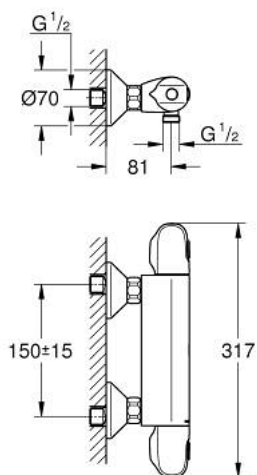

34 814 243 3 GROHTHERM 1000 ТЕРМОСТАТ ДЛЯ ДУША, DN 15

ОПИСАНИЕ ПРОДУКТА

- Colour: матовый чёрный
- настенный монтаж
- GROHE CoolTouch безопасный корпус
- GROHE MetalGrip эргономичная металлическая рукоятка
- GROHE SafeStop стопор безопасности при 38°C
- GROHE SafeStop Plus опционно ограничитель температуры на 43°C, включен
- GROHE TurboStat компактный картридж с восковым термоэлементом
- встроенный стопор смешанной воды
- GROHE EcoButton рукоятка регулировки напора с кнопкой для экономии воды и индивидуально устанавливаемым стопором
- керамический вентиль 1/2", 180°
- отвод для душа снизу 1/2"
- встроенные обратные клапаны
- грязеулавливающие фильтры
- с защитой от обратного потока
- скрытые S-образные эксцентрики
- металлическая розетка
- профессиональная серия

34 814 243 3 GROHTHERM 1000 ТЕРМОСТАТ ДЛЯ ДУША, DN 15

ЗАПАСНЫЕ ЧАСТИ

- 1: GRT 1000 New shut-off handle (Spare part-nr. 479722430)
- 1.1: cap (Spare part-nr. 47974243M)
- 2: Керамический вентиль 1/2" (Spare part-nr. 45346000)
- 2.1: O-кольцо Ø18,2 x Ø1,7 (Spare part-nr. 0392400M)
- 3: GRT 1000 New temperature control handle (Spare part-nr. 479732430)
- 3.1: cap (Spare part-nr. 47974243M)
- 4: Крепежное кольцо (Spare part-nr. 47743000)
- 5: Компактный термостатический картридж 1/2" (Spare part-nr. 47439000)
- 6: Седло термоэлемента (Spare part-nr. 47975000)
- 7: Обратный клапан (Spare part-nr. 08565000)
- 8: Обратный клапан (Spare part-nr. 471892430)
- 8.1: Грязеулавливающий фильтр (Spare part-nr. 0726400M)
- 8.2: Обратный клапан (Spare part-nr. 08565000)
- 8.3: O-кольцо Ø17 x Ø2 (Spare part-nr. 0305500M)
- 9: S-образный эксцентрик (Spare part-nr. 120752430)
- 9.1: Уплотнение (Spare part-nr. 0138600M)
- 9.2: Розетка (Spare part-nr. 02210243M)
- 10: Удлинение 3/4", 20 мм (Spare part-nr. 0713000M)*
- 11: Ключ (Spare part-nr. 19377000)*
- 12: Ключ (Spare part-nr. 19332000)*
- 13: GROHE TurboStat картридж 1/2" (Spare part-nr. 47175000)*