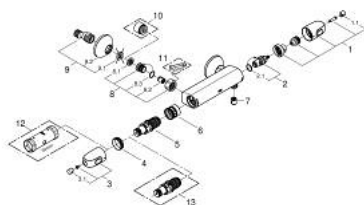

34 814 243 3 GROHTHERM 1000 ТЕРМОСТАТ ДЛЯ ДУША, DN 15

ОПИСАНИЕ ПРОДУКТА

- Colour: матовый чёрный
- настенный монтаж
- GROHE CoolTouch безопасный корпус
- GROHE MetalGrip эргономичная металлическая рукоятка
- GROHE SafeStop стопор безопасности при 38°C
- GROHE SafeStop Plus опционно ограничитель температуры на 43°C, включен
- GROHE TurboStat компактный картридж с восковым термоэлементом
- встроенный стопор смешанной воды
- GROHE EcoButton рукоятка регулировки напора с кнопкой для экономии воды и индивидуально устанавливаемым стопором
- керамический вентиль 1/2", 180°
- отвод для душа снизу 1/2"
- встроенные обратные клапаны
- грязеулавливающие фильтры
- с защитой от обратного потока
- скрытые S-образные эксцентрики
- металлическая розетка
- профессиональная серия

34 814 243 3 GROHTHERM 1000 ТЕРМОСТАТ ДЛЯ ДУША, DN 15

ЗАПАСНЫЕ ЧАСТИ

- 1: GRT 1000 New shut-off handle (Spare part-nr. 479722430)
- 1.1: cap (Spare part-nr. 47974243M)
- 2: Керамический вентиль 1/2" (Spare part-nr. 45346000)
- 2.1: O-кольцо Ø18,2 x Ø1,7 (Spare part-nr. 0392400M)
- 3: GRT 1000 New temperature control handle (Spare part-nr. 479732430)
- 3.1: cap (Spare part-nr. 47974243M)
- 4: Крепежное кольцо (Spare part-nr. 47743000)
- 5: Компактный термостатический картридж 1/2" (Spare part-nr. 47439000)
- 6: Седло термоэлемента (Spare part-nr. 47975000)
- 7: Обратный клапан (Spare part-nr. 08565000)
- 8: Обратный клапан (Spare part-nr. 471892430)
- 8.1: Грязеулавливающий фильтр (Spare part-nr. 0726400M)
- 8.2: Обратный клапан (Spare part-nr. 08565000)
- 8.3: O-кольцо Ø17 x Ø2 (Spare part-nr. 0305500M)
- 9: S-образный эксцентрик (Spare part-nr. 120752430)
- 9.1: Уплотнение (Spare part-nr. 0138600M)
- 9.2: Розетка (Spare part-nr. 02210243M)
- 10: Удлинение 3/4", 20 мм (Spare part-nr. 0713000M)*
- 11: Ключ (Spare part-nr. 19377000)*
- 12: Ключ (Spare part-nr. 19332000)*
- 13: GROHE TurboStat картридж 1/2" (Spare part-nr. 47175000)*