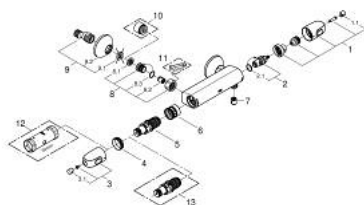

34 814 243 3 GROHTHERM 1000 ТЕРМОСТАТ ДЛЯ ДУША, DN 15

ОПИСАНИЕ ПРОДУКТА

- Colour: матовый чёрный
- настенный монтаж
- GROHE CoolTouch безопасный корпус
- GROHE MetalGrip эргономичная металлическая рукоятка
- GROHE SafeStop стопор безопасности при 38°C
- GROHE SafeStop Plus опционно ограничитель температуры на 43°C, включен
- GROHE TurboStat компактный картридж с восковым термоэлементом
- встроенный стопор смешанной воды
- FlowControl Button рукоятка регулировки напора с кнопкой для индивидуально устанавливаемым стопором
- керамический вентиль 1/2", 180°
- отвод для душа снизу 1/2"
- встроенные обратные клапаны
- грязеулавливающие фильтры
- с защитой от обратного потока
- скрытые S-образные эксцентрики
- металлическая розетка
- профессиональная серия

34 814 243 3 GROHTHERM 1000 ТЕРМОСТАТ ДЛЯ ДУША, DN 15

ЗАПАСНЫЕ ЧАСТИ

- 1: GRT 1000 New shut-off handle (Spare part-nr. 479722430)
- 1.1: cap (Spare part-nr. 47974243M)
- 2: Керамический вентиль 1/2" (Spare part-nr. 45346000)
- 2.1: O-кольцо Ø18,2 x Ø1,7 (Spare part-nr. 0392400M)
- 3: GRT 1000 New temperature control handle (Spare part-nr. 479732430)
- 3.1: cap (Spare part-nr. 47974243M)
- 4: Крепежное кольцо (Spare part-nr. 47743000)
- 5: Компактный термостатический картридж 1/2" (Spare part-nr. 47439000)
- 6: Седло термоэлемента (Spare part-nr. 47975000)
- 7: Обратный клапан (Spare part-nr. 08565000)
- 8: Обратный клапан (Spare part-nr. 471892430)
- 8.1: Грязеулавливающий фильтр (Spare part-nr. 0726400M)
- 8.2: Обратный клапан (Spare part-nr. 08565000)
- 8.3: O-кольцо Ø17 x Ø2 (Spare part-nr. 0305500M)
- 9: S-образный эксцентрик (Spare part-nr. 120752430)
- 9.1: Уплотнение (Spare part-nr. 0138600M)
- 9.2: Розетка (Spare part-nr. 02210243M)
- 10: Удлинение 3/4", 20 мм (Spare part-nr. 0713000M)*
- 11: Ключ (Spare part-nr. 19377000)*
- 12: Ключ (Spare part-nr. 19332000)*
- 13: GROHE TurboStat картридж 1/2" (Spare part-nr. 47175000)*