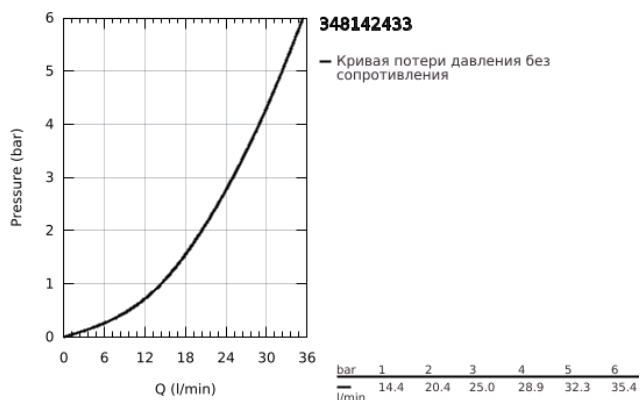

34 814 243 3 GROHTHERM 1000 ТЕРМОСТАТ ДЛЯ ДУША, DN 15

ОПИСАНИЕ ПРОДУКТА

- Colour: матовый чёрный
- настенный монтаж
- GROHE CoolTouch безопасный корпус
- GROHE MetalGrip эргономичная металлическая рукоятка
- GROHE SafeStop стопор безопасности при 38°C
- GROHE SafeStop Plus опционно ограничитель температуры на 43°C, включен
- GROHE TurboStat компактный картридж с восковым термоэлементом
- встроенный стопор смешанной воды
- GROHE EcoButton рукоятка регулировки напора с кнопкой для экономии воды и индивидуально устанавливаемым стопором
- керамический вентиль 1/2", 180°
- отвод для душа снизу 1/2"
- встроенные обратные клапаны
- грязеулавливающие фильтры
- с защитой от обратного потока
- скрытые S-образные эксцентрики
- металлическая розетка
- профессиональная серия