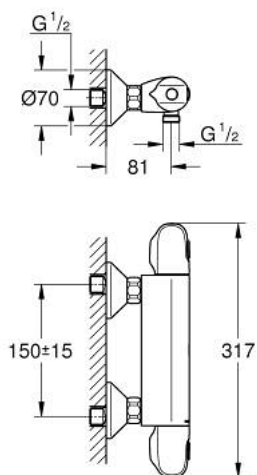

34 814 243 3 GROHTHERM 1000 ТЕРМОСТАТ ДЛЯ ДУША, DN 15

ОПИСАНИЕ ПРОДУКТА

- Colour: матовый чёрный
- настенный монтаж
- GROHE CoolTouch безопасный корпус
- GROHE MetalGrip эргономичная металлическая рукоятка
- GROHE SafeStop стопор безопасности при 38°C
- GROHE SafeStop Plus опционно ограничитель температуры на 43°C, включен
- GROHE TurboStat компактный картридж с восковым термоэлементом
- встроенный стопор смешанной воды
- FlowControl Button рукоятка регулировки напора с кнопкой для индивидуально устанавливаемым стопором
- керамический вентиль 1/2", 180°
- отвод для душа снизу 1/2"
- встроенные обратные клапаны
- грязеулавливающие фильтры
- с защитой от обратного потока
- скрытые S-образные эксцентрики
- металлическая розетка
- профессиональная серия

34 814 243 3 GROHTHERM 1000 ТЕРМОСТАТ ДЛЯ ДУША, DN 15

ЗАПАСНЫЕ ЧАСТИ

- 1: GRT 1000 New shut-off handle (Spare part-nr. 479722430)
- 1.1: cap (Spare part-nr. 47974243M)
- 2: Керамический вентиль 1/2" (Spare part-nr. 45346000)
- 2.1: O-кольцо Ø18,2 x Ø1,7 (Spare part-nr. 0392400M)
- 3: GRT 1000 New temperature control handle (Spare part-nr. 479732430)
- 3.1: cap (Spare part-nr. 47974243M)
- 4: Крепежное кольцо (Spare part-nr. 47743000)
- 5: Компактный термостатический картридж 1/2" (Spare part-nr. 47439000)
- 6: Седло термоэлемента (Spare part-nr. 47975000)
- 7: Обратный клапан (Spare part-nr. 08565000)
- 8: Обратный клапан (Spare part-nr. 471892430)
- 8.1: Грязеулавливающий фильтр (Spare part-nr. 0726400M)
- 8.2: Обратный клапан (Spare part-nr. 08565000)
- 8.3: O-кольцо Ø17 x Ø2 (Spare part-nr. 0305500M)
- 9: S-образный эксцентрик (Spare part-nr. 120752430)
- 9.1: Уплотнение (Spare part-nr. 0138600M)
- 9.2: Розетка (Spare part-nr. 02210243M)
- 10: Удлинение 3/4", 20 мм (Spare part-nr. 0713000M)*
- 11: Ключ (Spare part-nr. 19377000)*
- 12: Ключ (Spare part-nr. 19332000)*
- 13: GROHE TurboStat картридж 1/2" (Spare part-nr. 47175000)*