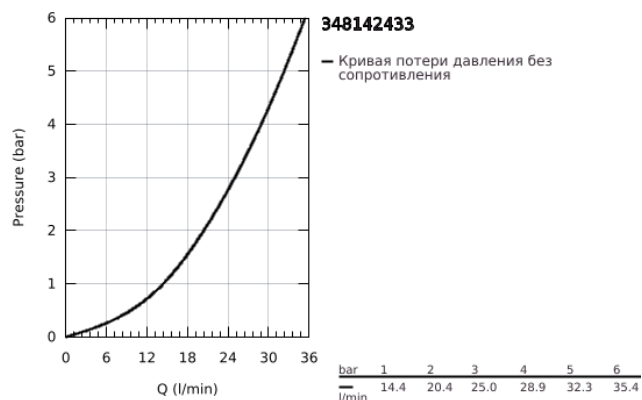

34 814 243 3 GROHTHERM 1000 ТЕРМОСТАТ ДЛЯ ДУША, DN 15

ОПИСАНИЕ ПРОДУКТА

- Colour: матовый чёрный
- настенный монтаж
- GROHE CoolTouch безопасный корпус
- GROHE MetalGrip эргономичная металлическая рукоятка
- GROHE SafeStop стопор безопасности при 38°C
- GROHE SafeStop Plus опционно ограничитель температуры на 43°C, включен
- GROHE TurboStat компактный картридж с восковым термоэлементом
- встроенный стопор смешанной воды
- FlowControl Button рукоятка регулировки напора с кнопкой для индивидуально устанавливаемым стопором
- керамический вентиль 1/2", 180°
- отвод для душа снизу 1/2"
- встроенные обратные клапаны
- грязеулавливающие фильтры
- с защитой от обратного потока
- скрытые S-образные эксцентрики
- металлическая розетка
- профессиональная серия