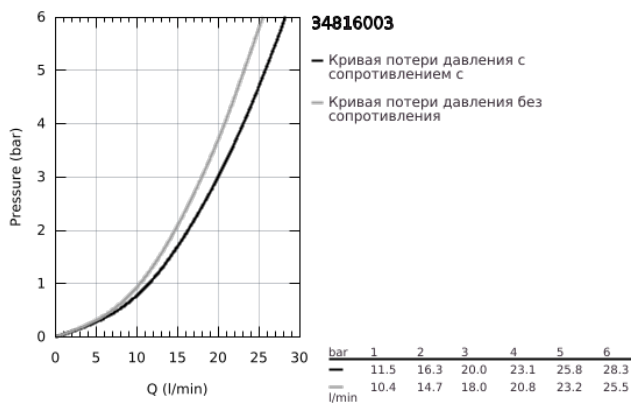

## 34 816 003 GROHTHERM 1000 ТЕРМОСТАТ ДЛЯ ВАННЫ, DN 15