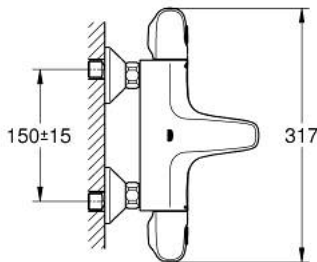

## 34 816 003 GROHTHERM 1000 ТЕРМОСТАТ ДЛЯ ВАННЫ, DN 15

### ОПИСАНИЕ ПРОДУКТА

- Colour: хром
- настенный монтаж
- GROHE CoolTouch безопасный корпус
- GROHE LongLife Finish - стойкое долговечное покрытие
- GROHE MetalGrip эргономичная металлическая рукоятка
- GROHE SafeStop стопор безопасности при 38°C
- GROHE SafeStop Plus опционно ограничитель температуры на 43°C, включен
- GROHE TurboStat компактный картридж с восковым термоэлементом
- встроенный стопор смешанной воды
- GROHE AquaDimmer Plus многофункциональный
- FlowControl Button (встроенная кнопка с функцией экономии воды для душа)
- регулировка напора воды
- переключатель: ванна/душ
- отвод для душа снизу 1/2"
- аэратор
- встроенные обратные клапаны
- грязеулавливающие фильтры
- с защитой от обратного потока
- скрытые S-образные эксцентрики
- металлическая розетка
- профессиональная серия