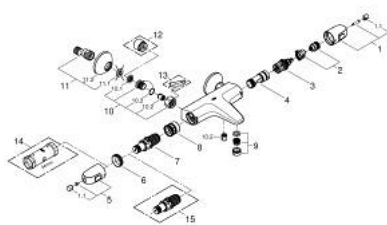

34 816 003 GROHTHERM 1000 ТЕРМОСТАТ ДЛЯ ВАННЫ, DN 15

ЗАПАСНЫЕ ЧАСТИ

- 1: Отсекающая ручка (Spare part-nr. 47976000)
- 1.1: Заглушка (Spare part-nr. 4797400M)
- 2: Стопор (Spare part-nr. 47977000)
- 3: Аквадиммер (Spare part-nr. 12433000)
- 4: Водоводная трубка (Spare part-nr. 47751000)
- 5: Ручка температуры (Spare part-nr. 47973000)
- 5.1: Заглушка (Spare part-nr. 4797400M)
- 6: Крепежное кольцо (Spare part-nr. 47743000)
- 7: Компактный термостатический картридж 1/2" (Spare part-nr. 47439000)
- 8: Седло термоэлемента (Spare part-nr. 47975000)
- 9: Аэратор (Spare part-nr. 13952000)
- 10: Обратный клапан (Spare part-nr. 47189000)
- 10.1: Грязеулавливающий фильтр (Spare part-nr. 0726400M)
- 10.2: Обратный клапан (Spare part-nr. 08565000)
- 10.3: O-кольцо Ø17 x Ø2 (Spare part-nr. 0305500M)
- 11: S-образный эксцентрик (Spare part-nr. 12075000)
- 11.1: Уплотнение (Spare part-nr. 0138600M)
- 11.2: Розетка (Spare part-nr. 0221000M)
- 12: Удлинение 3/4", 20 мм (Spare part-nr. 0713000M)*
- 13: Ключ (Spare part-nr. 19377000)*
- 14: Ключ (Spare part-nr. 19332000)*
- 15: GROHE TurboStat картридж 1/2" (Spare part-nr. 47175000)*

* Optional accessories