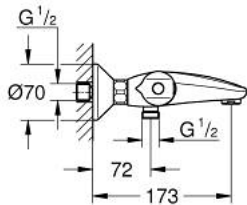

## 34 816 003 GROHTHERM 1000 ТЕРМОСТАТ ДЛЯ ВАННЫ, DN 15

### ОПИСАНИЕ ПРОДУКТА

- Colour: хром
- настенный монтаж
- GROHE CoolTouch безопасный корпус
- GROHE LongLife Finish - стойкое долговечное покрытие
- GROHE MetalGrip эргономичная металлическая рукоятка
- GROHE SafeStop стопор безопасности при 38°C
- GROHE SafeStop Plus опционно ограничитель температуры на 43°C, включен
- GROHE TurboStat компактный картридж с восковым термоэлементом
- встроенный стопор смешанной воды
- GROHE AquaDimmer Plus многофункциональный
- FlowControl Button (встроенная кнопка с функцией экономии воды для душа)
- регулировка напора воды
- переключатель: ванна/душ
- отвод для душа снизу 1/2"
- аэратор
- встроенные обратные клапаны
- грязеулавливающие фильтры
- с защитой от обратного потока
- скрытые S-образные эксцентрики
- металлическая розетка
- профессиональная серия