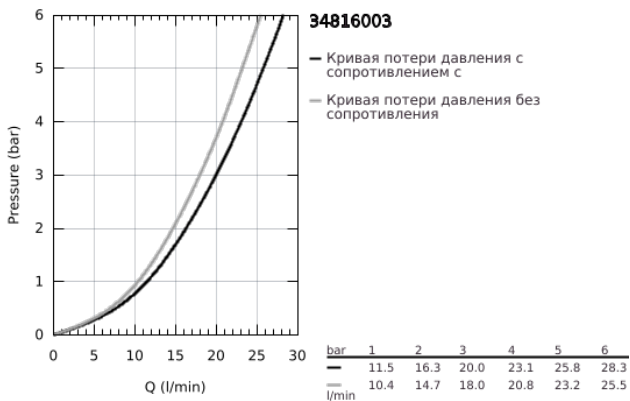

## 34 816 003 GROHTHERM 1000 ТЕРМОСТАТ ДЛЯ ВАННЫ, DN 15