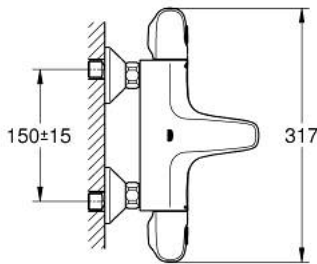

## 34 816 003 GROHTHERM 1000 ТЕРМОСТАТ ДЛЯ ВАННЫ, DN 15