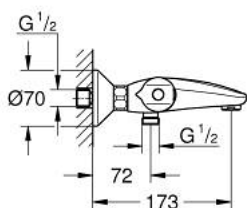

### ОПИСАНИЕ ПРОДУКТА

- Colour: матовый чёрный
- настенный монтаж
- GROHE CoolTouch безопасный корпус
- GROHE MetalGrip эргономичная металлическая рукоятка
- GROHE SafeStop стопор безопасности при 38°C
- GROHE SafeStop Plus опционно ограничитель температуры на 43°C, включен
- GROHE TurboStat компактный картридж с восковым термоэлементом
- встроенный стопор смешанной воды
- GROHE AquaDimmer Plus многофункциональный
- FlowControl Button (встроенная кнопка с функцией экономии воды для душа)
- регулировка напора воды
- переключатель: ванна/душ
- отвод для душа снизу 1/2"
- аэратор
- встроенные обратные клапаны
- грязеулавливающие фильтры
- с защитой от обратного потока
- скрытые S-образные эксцентрики
- металлическая розетка
- профессиональная серия