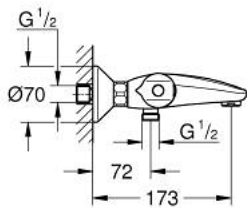

### ОПИСАНИЕ ПРОДУКТА

- Colour: матовый чёрный
- настенный монтаж
- GROHE CoolTouch безопасный корпус
- GROHE MetalGrip эргономичная металлическая рукоятка
- GROHE SafeStop стопор безопасности при 38°C
- GROHE SafeStop Plus опционно ограничитель температуры на 43°C, включен
- GROHE TurboStat компактный картридж с восковым термоэлементом
- встроенный стопор смешанной воды
- GROHE AquaDimmer Plus многофункциональный
- GROHE EcoButton (встроенная кнопка с функцией экономии воды для душа)
- регулировка напора воды
- переключатель: ванна/душ
- отвод для душа снизу 1/2"
- аэратор
- встроенные обратные клапаны
- грязеулавливающие фильтры
- с защитой от обратного потока
- скрытые S-образные эксцентрики
- металлическая розетка
- профессиональная серия