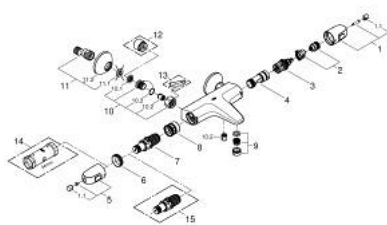

### ОПИСАНИЕ ПРОДУКТА

- Colour: матовый чёрный
- настенный монтаж
- GROHE CoolTouch безопасный корпус
- GROHE MetalGrip эргономичная металлическая рукоятка
- GROHE SafeStop стопор безопасности при 38°C
- GROHE SafeStop Plus опционно ограничитель температуры на 43°C, включен
- GROHE TurboStat компактный картридж с восковым термоэлементом
- встроенный стопор смешанной воды
- GROHE AquaDimmer Plus многофункциональный
- GROHE EcoButton (встроенная кнопка с функцией экономии воды для душа)
- регулировка напора воды
- переключатель: ванна/душ
- отвод для душа снизу 1/2"
- аэратор
- встроенные обратные клапаны
- грязеулавливающие фильтры
- с защитой от обратного потока
- скрытые S-образные эксцентрики
- металлическая розетка
- профессиональная серия

### ЗАПАСНЫЕ ЧАСТИ

- 1: GRT 1000 New shut-off handle (Spare part-nr. 479762430)
  - 1.1: cap (Spare part-nr. 47974243M)
  - 2: Стопор (Spare part-nr. 47977000)
  - 3: Аквадиммер (Spare part-nr. 12433000)
  - 4: Водоводная трубка (Spare part-nr. 47751000)
  - 5: GRT 1000 New temperature control handle (Spare part-nr. 479732430)
  - 5.1: cap (Spare part-nr. 47974243M)
  - 6: Крепежное кольцо (Spare part-nr. 47743000)
  - 7: Компактный термостатический картридж 1/2" (Spare part-nr. 47439000)
  - 8: Седло термоэлемента (Spare part-nr. 47975000)
  - 9: flow control (Spare part-nr. 139522430)
  - 10: Обратный клапан (Spare part-nr. 471892430)
  - 10.1: Грязеулавливающий фильтр (Spare part-nr. 0726400M)
  - 10.2: Обратный клапан (Spare part-nr. 08565000)
  - 10.3: O-кольцо Ø17 x Ø2 (Spare part-nr. 0305500M)
  - 11: S-образный эксцентрик (Spare part-nr. 120752430)
  - 11.1: Уплотнение (Spare part-nr. 0138600M)
  - 11.2: Розетка (Spare part-nr. 02210243M)
  - 12: Удлинение 3/4", 20 мм (Spare part-nr. 0713000M)\*
  - 13: Ключ (Spare part-nr. 19377000)\*
  - 14: Ключ (Spare part-nr. 19332000)\*
  - 15: GROHE TurboStat картридж 1/2" (Spare part-nr. 47175000)\*
- \* Optional accessories