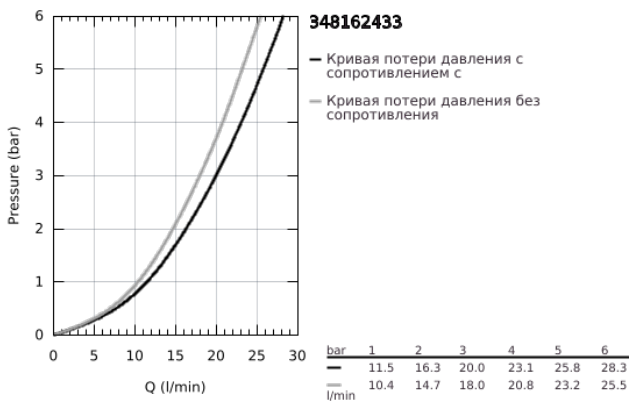

## 34 816 243 3 GROHTHERM 1000 ТЕРМОСТАТ ДЛЯ ВАННЫ, DN 15