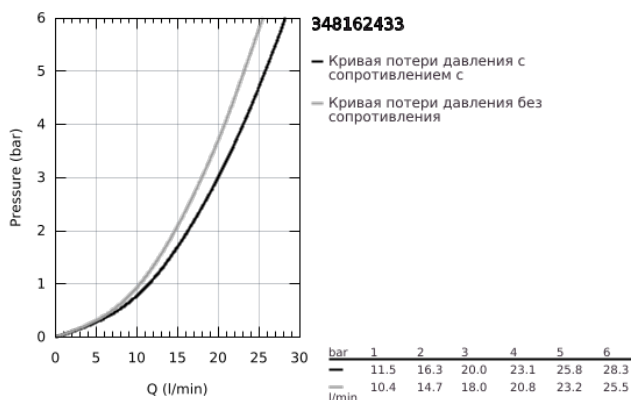

## 34 816 243 3 GROHTHERM 1000 ТЕРМОСТАТ ДЛЯ ВАННЫ, DN 15