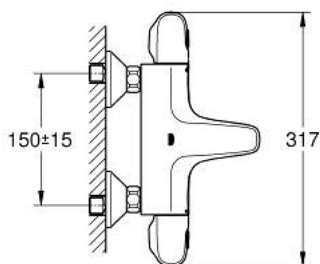

### ОПИСАНИЕ ПРОДУКТА

- Colour: матовый чёрный
- настенный монтаж
- GROHE CoolTouch безопасный корпус
- GROHE MetalGrip эргономичная металлическая рукоятка
- GROHE SafeStop стопор безопасности при 38°C
- GROHE SafeStop Plus опционно ограничитель температуры на 43°C, включен
- GROHE TurboStat компактный картридж с восковым термоэлементом
- встроенный стопор смешанной воды
- GROHE AquaDimmer Plus многофункциональный
- FlowControl Button (встроенная кнопка с функцией экономии воды для душа)
- регулировка напора воды
- переключатель: ванна/душ
- отвод для душа снизу 1/2"
- аэратор
- встроенные обратные клапаны
- грязеулавливающие фильтры
- с защитой от обратного потока
- скрытые S-образные эксцентрики
- металлическая розетка
- профессиональная серия