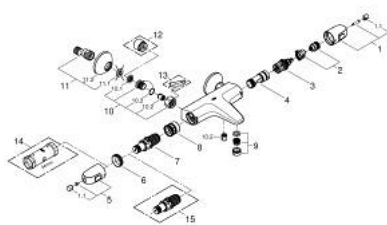

### ОПИСАНИЕ ПРОДУКТА

- Colour: матовый чёрный
- настенный монтаж
- GROHE CoolTouch безопасный корпус
- GROHE MetalGrip эргономичная металлическая рукоятка
- GROHE SafeStop стопор безопасности при 38°C
- GROHE SafeStop Plus опционно ограничитель температуры на 43°C, включен
- GROHE TurboStat компактный картридж с восковым термоэлементом
- встроенный стопор смешанной воды
- GROHE AquaDimmer Plus многофункциональный
- FlowControl Button (встроенная кнопка с функцией экономии воды для душа)
- регулировка напора воды
- переключатель: ванна/душ
- отвод для душа снизу 1/2"
- аэратор
- встроенные обратные клапаны
- грязеулавливающие фильтры
- с защитой от обратного потока
- скрытые S-образные эксцентрики
- металлическая розетка
- профессиональная серия

### ЗАПАСНЫЕ ЧАСТИ

- 1: GRT 1000 New shut-off handle (Spare part-nr. 479762430)
  - 1.1: cap (Spare part-nr. 47974243M)
  - 2: Стопор (Spare part-nr. 47977000)
  - 3: Аквадиммер (Spare part-nr. 12433000)
  - 4: Водоводная трубка (Spare part-nr. 47751000)
  - 5: GRT 1000 New temperature control handle (Spare part-nr. 479732430)
  - 5.1: cap (Spare part-nr. 47974243M)
  - 6: Крепежное кольцо (Spare part-nr. 47743000)
  - 7: Компактный термостатический картридж 1/2" (Spare part-nr. 47439000)
  - 8: Седло термоэлемента (Spare part-nr. 47975000)
  - 9: flow control (Spare part-nr. 139522430)
  - 10: Обратный клапан (Spare part-nr. 471892430)
  - 10.1: Грязеулавливающий фильтр (Spare part-nr. 0726400M)
  - 10.2: Обратный клапан (Spare part-nr. 08565000)
  - 10.3: O-кольцо Ø17 x Ø2 (Spare part-nr. 0305500M)
  - 11: S-образный эксцентрик (Spare part-nr. 120752430)
  - 11.1: Уплотнение (Spare part-nr. 0138600M)
  - 11.2: Розетка (Spare part-nr. 02210243M)
  - 12: Удлинение 3/4", 20 мм (Spare part-nr. 0713000M)\*
  - 13: Ключ (Spare part-nr. 19377000)\*
  - 14: Ключ (Spare part-nr. 19332000)\*
  - 15: GROHE TurboStat картридж 1/2" (Spare part-nr. 47175000)\*
- \* Optional accessories