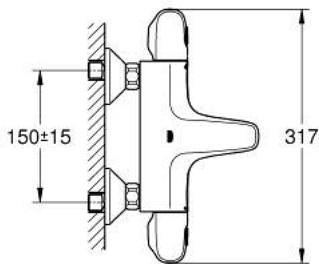

### ОПИСАНИЕ ПРОДУКТА

- Colour: матовый чёрный
- настенный монтаж
- GROHE CoolTouch безопасный корпус
- GROHE MetalGrip эргономичная металлическая рукоятка
- GROHE SafeStop стопор безопасности при 38°C
- GROHE SafeStop Plus опционно ограничитель температуры на 43°C, включен
- GROHE TurboStat компактный картридж с восковым термоэлементом
- встроенный стопор смешанной воды
- GROHE AquaDimmer Plus многофункциональный
- GROHE EcoButton (встроенная кнопка с функцией экономии воды для душа)
- регулировка напора воды
- переключатель: ванна/душ
- отвод для душа снизу 1/2"
- аэратор
- встроенные обратные клапаны
- грязеулавливающие фильтры
- с защитой от обратного потока
- скрытые S-образные эксцентрики
- металлическая розетка
- профессиональная серия