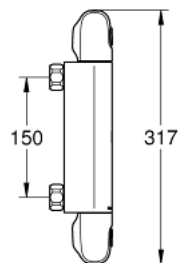

## 34 817 003 GROHTHERM 1000 ТЕРМОСТАТ ДЛЯ ДУША, DN 15

### ОПИСАНИЕ ПРОДУКТА

- Colour: хром
- настенный монтаж
- GROHE CoolTouch безопасный корпус
- GROHE LongLife Finish - стойкое долговечное покрытие
- GROHE MetalGrip эргономичная металлическая рукоятка
- GROHE SafeStop стопор безопасности при 38°C
- GROHE SafeStop Plus опционно ограничитель температуры на 43°C, включен
- GROHE TurboStat компактный картридж с восковым термоэлементом
- встроенный стопор смешанной воды
- GROHE EcoButton рукоятка регулировки напора с кнопкой для экономии воды и индивидуально устанавливаемым стопором
- керамический вентиль 1/2", 180°
- отвод для душа снизу 1/2"
- встроенные обратные клапаны
- грязеулавливающие фильтры
- с защитой от обратного потока
- без подключений
- профессиональная серия

### ЗАПАСНЫЕ ЧАСТИ

- 1: Отсекающая ручка (Spare part-nr. 47972000)
- 1.1: Заглушка (Spare part-nr. 4797400M)
- 2: Керамический вентиль 1/2" (Spare part-nr. 45346000)
- 2.1: O-кольцо Ø18,2 x Ø1,7 (Spare part-nr. 0392400M)
- 3: Ручка температуры (Spare part-nr. 47973000)
- 3.1: Заглушка (Spare part-nr. 4797400M)
- 4: Крепежное кольцо (Spare part-nr. 47743000)
- 5: Компактный термостатический картридж 1/2" (Spare part-nr. 47439000)
- 6: Седло термоэлемента (Spare part-nr. 47975000)
- 7: Обратный клапан (Spare part-nr. 47189000)
- 7.1: Грязеулавливающий фильтр (Spare part-nr. 0726400M)
- 7.2: Обратный клапан (Spare part-nr. 08565000)
- 7.3: O-кольцо Ø17 x Ø2 (Spare part-nr. 0305500M)
- 8: Ключ (Spare part-nr. 19377000)\*
- 9: Ключ (Spare part-nr. 19332000)\*
- 10: GROHE TurboStat картридж 1/2" (Spare part-nr. 47175000)\*