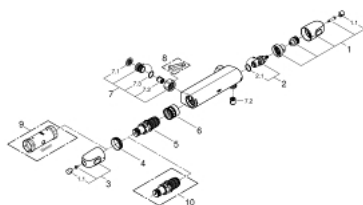

34 817 003 GROHTHERM 1000 ТЕРМОСТАТ ДЛЯ ДУША, DN 15

ОПИСАНИЕ ПРОДУКТА

- Colour: хром
- настенный монтаж
- GROHE CoolTouch безопасный корпус
- GROHE LongLife Finish - стойкое долговечное покрытие
- GROHE MetalGrip эргономичная металлическая рукоятка
- GROHE SafeStop стопор безопасности при 38°C
- GROHE SafeStop Plus опционно ограничитель температуры на 43°C, включен
- GROHE TurboStat компактный картридж с восковым термоэлементом
- встроенный стопор смешанной воды
- FlowControl Button рукоятка регулировки напора с кнопкой для индивидуально устанавливаемым стопором
- керамический вентиль 1/2", 180°
- отвод для душа снизу 1/2"
- встроенные обратные клапаны
- грязеулавливающие фильтры
- с защитой от обратного потока
- без подключений
- профессиональная серия

34 817 003 GROHTHERM 1000 ТЕРМОСТАТ ДЛЯ ДУША, DN 15

ЗАПАСНЫЕ ЧАСТИ

- 1: Отсекающая ручка (Spare part-nr. 47972000)
- 1.1: Заглушка (Spare part-nr. 4797400M)
- 2: Керамический вентиль 1/2" (Spare part-nr. 45346000)
- 2.1: O-кольцо Ø18,2 x Ø1,7 (Spare part-nr. 0392400M)
- 3: Ручка температуры (Spare part-nr. 47973000)
- 3.1: Заглушка (Spare part-nr. 4797400M)
- 4: Крепежное кольцо (Spare part-nr. 47743000)
- 5: Компактный термостатический картридж 1/2" (Spare part-nr. 47439000)
- 6: Седло термоэлемента (Spare part-nr. 47975000)
- 7: Обратный клапан (Spare part-nr. 47189000)
- 7.1: Грязеулавливающий фильтр (Spare part-nr. 0726400M)
- 7.2: Обратный клапан (Spare part-nr. 08565000)
- 7.3: O-кольцо Ø17 x Ø2 (Spare part-nr. 0305500M)
- 8: Ключ (Spare part-nr. 19377000)*
- 9: Ключ (Spare part-nr. 19332000)*
- 10: GROHE TurboStat картридж 1/2" (Spare part-nr. 47175000)*