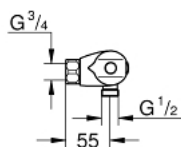

34 817 003 GROHTHERM 1000 ТЕРМОСТАТ ДЛЯ ДУША, DN 15

ОПИСАНИЕ ПРОДУКТА

- Colour: хром
- настенный монтаж
- GROHE CoolTouch безопасный корпус
- GROHE LongLife Finish - стойкое долговечное покрытие
- GROHE MetalGrip эргономичная металлическая рукоятка
- GROHE SafeStop стопор безопасности при 38°C
- GROHE SafeStop Plus опционно ограничитель температуры на 43°C, включен
- GROHE TurboStat компактный картридж с восковым термоэлементом
- встроенный стопор смешанной воды
- FlowControl Button рукоятка регулировки напора с кнопкой для индивидуально устанавливаемым стопором
- керамический вентиль 1/2", 180°
- отвод для душа снизу 1/2"
- встроенные обратные клапаны
- грязеулавливающие фильтры
- с защитой от обратного потока
- без подключений
- профессиональная серия

34 817 003 GROHTHERM 1000 ТЕРМОСТАТ ДЛЯ ДУША, DN 15

ЗАПАСНЫЕ ЧАСТИ

- 1: Отсекающая ручка (Spare part-nr. 47972000)
- 1.1: Заглушка (Spare part-nr. 4797400M)
- 2: Керамический вентиль 1/2" (Spare part-nr. 45346000)
- 2.1: O-кольцо Ø18,2 x Ø1,7 (Spare part-nr. 0392400M)
- 3: Ручка температуры (Spare part-nr. 47973000)
- 3.1: Заглушка (Spare part-nr. 4797400M)
- 4: Крепежное кольцо (Spare part-nr. 47743000)
- 5: Компактный термостатический картридж 1/2" (Spare part-nr. 47439000)
- 6: Седло термоэлемента (Spare part-nr. 47975000)
- 7: Обратный клапан (Spare part-nr. 47189000)
- 7.1: Грязеулавливающий фильтр (Spare part-nr. 0726400M)
- 7.2: Обратный клапан (Spare part-nr. 08565000)
- 7.3: O-кольцо Ø17 x Ø2 (Spare part-nr. 0305500M)
- 8: Ключ (Spare part-nr. 19377000)*
- 9: Ключ (Spare part-nr. 19332000)*
- 10: GROHE TurboStat картридж 1/2" (Spare part-nr. 47175000)*