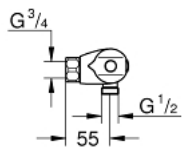

### ОПИСАНИЕ ПРОДУКТА

- Colour: хром
- настенный монтаж
- GROHE CoolTouch безопасный корпус
- GROHE LongLife Finish - стойкое долговечное покрытие
- GROHE MetalGrip эргономичная металлическая рукоятка
- GROHE SafeStop стопор безопасности при 38°C
- GROHE SafeStop Plus опционно ограничитель температуры на 43°C, включен
- GROHE TurboStat компактный картридж с восковым термоэлементом
- встроенный стопор смешанной воды
- GROHE EcoButton рукоятка регулировки напора с кнопкой для экономии воды и индивидуально устанавливаемым стопором
- керамический вентиль 1/2", 180°
- отвод для душа снизу 1/2"
- встроенные обратные клапаны
- грязеулавливающие фильтры
- с защитой от обратного потока
- без подключений
- профессиональная серия

### ЗАПАСНЫЕ ЧАСТИ

- 1: Отсекающая ручка (Spare part-nr. 47972000)
- 1.1: Заглушка (Spare part-nr. 4797400M)
- 2: Керамический вентиль 1/2" (Spare part-nr. 45346000)
- 2.1: O-кольцо Ø18,2 x Ø1,7 (Spare part-nr. 0392400M)
- 3: Ручка температуры (Spare part-nr. 47973000)
- 3.1: Заглушка (Spare part-nr. 4797400M)
- 4: Крепежное кольцо (Spare part-nr. 47743000)
- 5: Компактный термостатический картридж 1/2" (Spare part-nr. 47439000)
- 6: Седло термоэлемента (Spare part-nr. 47975000)
- 7: Обратный клапан (Spare part-nr. 47189000)
- 7.1: Грязеулавливающий фильтр (Spare part-nr. 0726400M)
- 7.2: Обратный клапан (Spare part-nr. 08565000)
- 7.3: O-кольцо Ø17 x Ø2 (Spare part-nr. 0305500M)
- 8: Ключ (Spare part-nr. 19377000)\*
- 9: Ключ (Spare part-nr. 19332000)\*
- 10: GROHE TurboStat картридж 1/2" (Spare part-nr. 47175000)\*