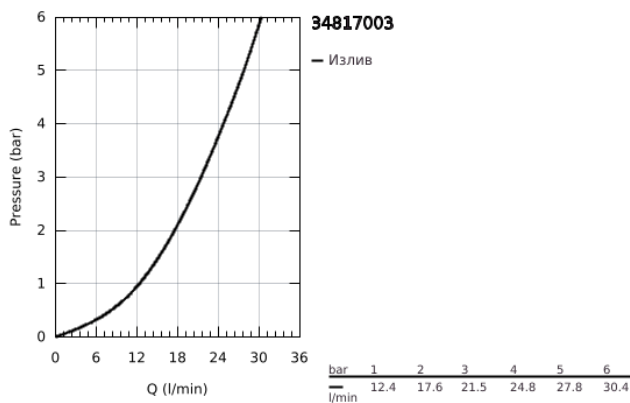

## 34 817 003 GROHTHERM 1000 ТЕРМОСТАТ ДЛЯ ДУША, DN 15