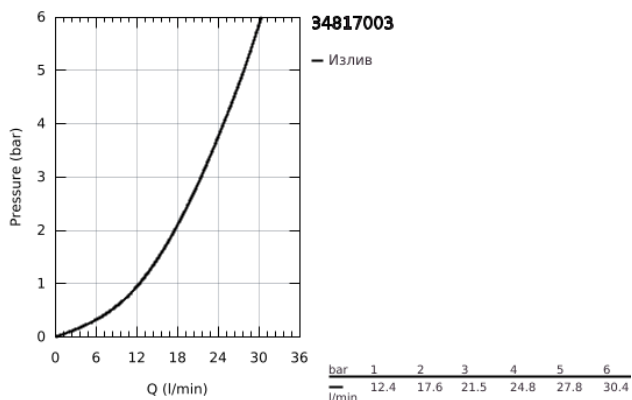

34 817 003 GROHTHERM 1000 ТЕРМОСТАТ ДЛЯ ДУША, DN 15

ОПИСАНИЕ ПРОДУКТА

- Colour: хром
- настенный монтаж
- GROHE CoolTouch безопасный корпус
- GROHE LongLife Finish - стойкое долговечное покрытие
- GROHE MetalGrip эргономичная металлическая рукоятка
- GROHE SafeStop стопор безопасности при 38°C
- GROHE SafeStop Plus опционно ограничитель температуры на 43°C, включен
- GROHE TurboStat компактный картридж с восковым термоэлементом
- встроенный стопор смешанной воды
- FlowControl Button рукоятка регулировки напора с кнопкой для индивидуально устанавливаемым стопором
- керамический вентиль 1/2", 180°
- отвод для душа снизу 1/2"
- встроенные обратные клапаны
- грязеулавливающие фильтры
- с защитой от обратного потока
- без подключений
- профессиональная серия