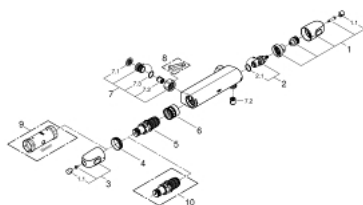

### ОПИСАНИЕ ПРОДУКТА

- Colour: хром
- настенный монтаж
- GROHE CoolTouch безопасный корпус
- GROHE LongLife Finish - стойкое долговечное покрытие
- GROHE MetalGrip эргономичная металлическая рукоятка
- GROHE SafeStop стопор безопасности при 38°C
- GROHE SafeStop Plus опционно ограничитель температуры на 43°C, включен
- GROHE TurboStat компактный картридж с восковым термоэлементом
- встроенный стопор смешанной воды
- GROHE EcoButton рукоятка регулировки напора с кнопкой для экономии воды и индивидуально устанавливаемым стопором
- керамический вентиль 1/2", 180°
- отвод для душа снизу 1/2"
- встроенные обратные клапаны
- грязеулавливающие фильтры
- с защитой от обратного потока
- без подключений
- профессиональная серия

### ЗАПАСНЫЕ ЧАСТИ

- 1: Отсекающая ручка (Spare part-nr. 47972000)
- 1.1: Заглушка (Spare part-nr. 4797400M)
- 2: Керамический вентиль 1/2" (Spare part-nr. 45346000)
- 2.1: O-кольцо Ø18,2 x Ø1,7 (Spare part-nr. 0392400M)
- 3: Ручка температуры (Spare part-nr. 47973000)
- 3.1: Заглушка (Spare part-nr. 4797400M)
- 4: Крепежное кольцо (Spare part-nr. 47743000)
- 5: Компактный термостатический картридж 1/2" (Spare part-nr. 47439000)
- 6: Седло термоэлемента (Spare part-nr. 47975000)
- 7: Обратный клапан (Spare part-nr. 47189000)
- 7.1: Грязеулавливающий фильтр (Spare part-nr. 0726400M)
- 7.2: Обратный клапан (Spare part-nr. 08565000)
- 7.3: O-кольцо Ø17 x Ø2 (Spare part-nr. 0305500M)
- 8: Ключ (Spare part-nr. 19377000)\*
- 9: Ключ (Spare part-nr. 19332000)\*
- 10: GROHE TurboStat картридж 1/2" (Spare part-nr. 47175000)\*