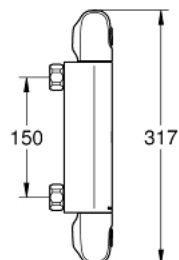

34 817 003 GROHTHERM 1000 ТЕРМОСТАТ ДЛЯ ДУША, DN 15

ОПИСАНИЕ ПРОДУКТА

- Colour: хром
- настенный монтаж
- GROHE CoolTouch безопасный корпус
- GROHE LongLife Finish - стойкое долговечное покрытие
- GROHE MetalGrip эргономичная металлическая рукоятка
- GROHE SafeStop стопор безопасности при 38°C
- GROHE SafeStop Plus опционно ограничитель температуры на 43°C, включен
- GROHE TurboStat компактный картридж с восковым термоэлементом
- встроенный стопор смешанной воды
- FlowControl Button рукоятка регулировки напора с кнопкой для индивидуально устанавливаемым стопором
- керамический вентиль 1/2", 180°
- отвод для душа снизу 1/2"
- встроенные обратные клапаны
- грязеулавливающие фильтры
- с защитой от обратного потока
- без подключений
- профессиональная серия

34 817 003 GROHTHERM 1000 ТЕРМОСТАТ ДЛЯ ДУША, DN 15

ЗАПАСНЫЕ ЧАСТИ

- 1: Отсекающая ручка (Spare part-nr. 47972000)
- 1.1: Заглушка (Spare part-nr. 4797400M)
- 2: Керамический вентиль 1/2" (Spare part-nr. 45346000)
- 2.1: O-кольцо Ø18,2 x Ø1,7 (Spare part-nr. 0392400M)
- 3: Ручка температуры (Spare part-nr. 47973000)
- 3.1: Заглушка (Spare part-nr. 4797400M)
- 4: Крепежное кольцо (Spare part-nr. 47743000)
- 5: Компактный термостатический картридж 1/2" (Spare part-nr. 47439000)
- 6: Седло термоэлемента (Spare part-nr. 47975000)
- 7: Обратный клапан (Spare part-nr. 47189000)
- 7.1: Грязеулавливающий фильтр (Spare part-nr. 0726400M)
- 7.2: Обратный клапан (Spare part-nr. 08565000)
- 7.3: O-кольцо Ø17 x Ø2 (Spare part-nr. 0305500M)
- 8: Ключ (Spare part-nr. 19377000)*
- 9: Ключ (Spare part-nr. 19332000)*
- 10: GROHE TurboStat картридж 1/2" (Spare part-nr. 47175000)*