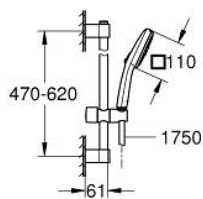

## 34 819 005 GROHTHERM 1000 ТЕРМОСТАТ ДЛЯ ДУША, DN 15

### ЗАПАСНЫЕ ЧАСТИ

- 1: Отсекающая ручка (Spare part-nr. 47972000)
- 1.1: Заглушка (Spare part-nr. 4797400M)
- 2: Керамический вентиль 1/2" (Spare part-nr. 45346000)
- 2.1: O-кольцо Ø18,2 x Ø1,7 (Spare part-nr. 0392400M)
- 3: Ручка температуры (Spare part-nr. 47973000)
- 3.1: Заглушка (Spare part-nr. 4797400M)
- 4: Крепежное кольцо (Spare part-nr. 47743000)
- 5: Компактный термостатический картридж 1/2" (Spare part-nr. 47439000)
- 6: Седло термоэлемента (Spare part-nr. 47975000)
- 7: Обратный клапан (Spare part-nr. 47189000)
- 7.1: Грязеулавливающий фильтр (Spare part-nr. 0726400M)
- 7.2: Обратный клапан (Spare part-nr. 08565000)
- 7.3: O-кольцо Ø17 x Ø2 (Spare part-nr. 0305500M)
- 8: Скользящий элемент (Spare part-nr. 48609000)
- 9: Держатель душевой штанги (Spare part-nr. 48607000)
- 10: Держатель душевой штанги (Spare part-nr. 48608000)
- 11: Сетка (Spare part-nr. 0700200M)
- 12: Удлинение 3/4", 20 мм (Spare part-nr. 0713000M)\*
- 13: Ключ (Spare part-nr. 19377000)\*
- 14: Ключ (Spare part-nr. 19332000)\*
- 15: Шайба выравнивания (Spare part-nr. 48543001)\*
- 16: GROHE TurboStat картридж 1/2" (Spare part-nr. 47175000)\*