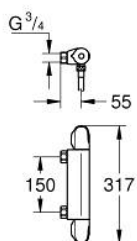

34 819 005 GROHTHERM 1000 ТЕРМОСТАТ ДЛЯ ДУША, DN 15

ОПИСАНИЕ ПРОДУКТА

- Colour: хром
- с душевым гарнитуром, 2 режима струи (Rain, Jet)
- в комплект входят:
- Grohtherm 1000 термостат для душа 1/2" (34 817)
- Душевой гарнитур Tempesta Cube, 600 мм (26 748)
- профессиональная серия