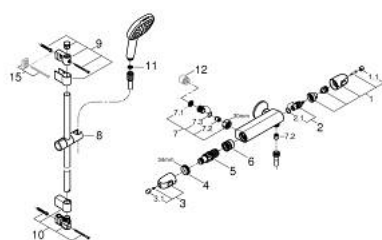

### ЗАПАСНЫЕ ЧАСТИ

- 1: Отсекающая ручка (Spare part-nr. 47972000)
- 1.1: Заглушка (Spare part-nr. 4797400M)
- 2: Керамический вентиль 1/2" (Spare part-nr. 45346000)
- 2.1: O-кольцо Ø18,2 x Ø1,7 (Spare part-nr. 0392400M)
- 3: Ручка температуры (Spare part-nr. 47973000)
- 3.1: Заглушка (Spare part-nr. 4797400M)
- 4: Крепежное кольцо (Spare part-nr. 47743000)
- 5: Компактный термостатический картридж 1/2" (Spare part-nr. 47439000)
- 6: Седло термоэлемента (Spare part-nr. 47975000)
- 7: Обратный клапан (Spare part-nr. 47189000)
- 7.1: Грязеулавливающий фильтр (Spare part-nr. 0726400M)
- 7.2: Обратный клапан (Spare part-nr. 08565000)
- 7.3: O-кольцо Ø17 x Ø2 (Spare part-nr. 0305500M)
- 8: Скользящий элемент (Spare part-nr. 48609000)
- 9: Держатель душевой штанги (Spare part-nr. 48607000)
- 10: Держатель душевой штанги (Spare part-nr. 48608000)
- 11: Сетка (Spare part-nr. 0700200M)
- 12: Удлинение 3/4", 20 мм (Spare part-nr. 0713000M)\*
- 13: Ключ (Spare part-nr. 19377000)\*
- 14: Ключ (Spare part-nr. 19332000)\*
- 15: Шайба выравнивания (Spare part-nr. 48543001)\*
- 16: GROHE TurboStat картридж 1/2" (Spare part-nr. 47175000)\*