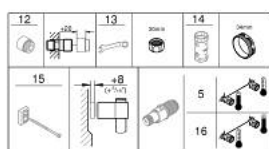

### ЗАПАСНЫЕ ЧАСТИ

- 1: Отсекающая ручка (Spare part-nr. 47972000)
- 1.1: Заглушка (Spare part-nr. 4797400M)
- 2: Керамический вентиль 1/2" (Spare part-nr. 45346000)
- 2.1: O-кольцо Ø18,2 x Ø1,7 (Spare part-nr. 0392400M)
- 3: Ручка температуры (Spare part-nr. 47973000)
- 3.1: Заглушка (Spare part-nr. 4797400M)
- 4: Крепежное кольцо (Spare part-nr. 47743000)
- 5: Компактный термостатический картридж 1/2" (Spare part-nr. 47439000)
- 6: Седло термоэлемента (Spare part-nr. 47975000)
- 7: Обратный клапан (Spare part-nr. 47189000)
- 7.1: Грязеулавливающий фильтр (Spare part-nr. 0726400M)
- 7.2: Обратный клапан (Spare part-nr. 08565000)
- 7.3: O-кольцо Ø17 x Ø2 (Spare part-nr. 0305500M)
- 8: Скользящий элемент (Spare part-nr. 48609000)
- 9: Держатель душевой штанги (Spare part-nr. 48607000)
- 10: Держатель душевой штанги (Spare part-nr. 48608000)
- 11: Сетка (Spare part-nr. 0700200M)
- 12: Удлинение 3/4", 20 мм (Spare part-nr. 0713000M)\*
- 13: Ключ (Spare part-nr. 19377000)\*
- 14: Ключ (Spare part-nr. 19332000)\*
- 15: Шайба выравнивания (Spare part-nr. 48543001)\*
- 16: GROHE TurboStat картридж 1/2" (Spare part-nr. 47175000)\*