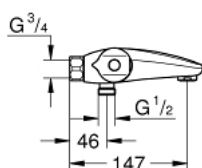

### ОПИСАНИЕ ПРОДУКТА

- Colour: хром
- настенный монтаж
- GROHE CoolTouch безопасный корпус
- GROHE LongLife Finish - стойкое долговечное покрытие
- GROHE MetalGrip эргономичная металлическая рукоятка
- GROHE SafeStop стопор безопасности при 38°C
- GROHE SafeStop Plus опционно ограничитель температуры на 43°C, включен
- GROHE TurboStat компактный картридж с восковым термоэлементом
- встроенный стопор смешанной воды
- GROHE AquaDimmer Plus многофункциональный
- FlowControl Button (встроенная кнопка с функцией экономии воды для душа)
- регулировка напора воды
- переключатель: ванна/душ
- отвод для душа снизу 1/2"
- встроенные обратные клапаны
- аэратор
- грязеулавливающие фильтры
- с защитой от обратного потока
- без подключений
- профессиональная серия