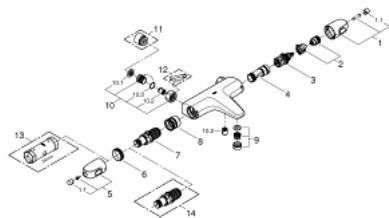

### ЗАПАСНЫЕ ЧАСТИ

- 1: Отсекающая ручка (Spare part-nr. 47976000)
- 1.1: Заглушка (Spare part-nr. 4797400M)
- 2: Стопор (Spare part-nr. 47977000)
- 3: Аквадиммер (Spare part-nr. 12433000)
- 4: Водоводная трубка (Spare part-nr. 47751000)
- 5: Ручка температуры (Spare part-nr. 47973000)
- 5.1: Заглушка (Spare part-nr. 4797400M)
- 6: Крепежное кольцо (Spare part-nr. 47743000)
- 7: Компактный термостатический картридж 1/2" (Spare part-nr. 47439000)
- 8: Седло термоэлемента (Spare part-nr. 47975000)
- 9: Аэратор (Spare part-nr. 13952000)
- 10: Обратный клапан (Spare part-nr. 47189000)
- 10.1: Грязеулавливающий фильтр (Spare part-nr. 0726400M)
- 10.2: Обратный клапан (Spare part-nr. 08565000)
- 10.3: O-кольцо Ø17 x Ø2 (Spare part-nr. 0305500M)
- 11: Удлинение 3/4", 20 мм (Spare part-nr. 0713000M)\*
- 12: Ключ (Spare part-nr. 19377000)\*
- 13: Ключ (Spare part-nr. 19332000)\*
- 14: GROHE TurboStat картридж 1/2" (Spare part-nr. 47175000)\*