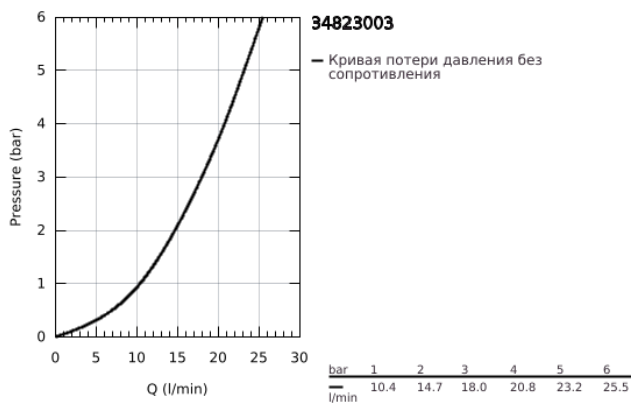

34 823 003 GROHTHERM 1000 ТЕРМОСТАТ ДЛЯ ВАННЫ, DN 15

ОПИСАНИЕ ПРОДУКТА

- Colour: хром
- настенный монтаж
- GROHE CoolTouch безопасный корпус
- GROHE LongLife Finish - стойкое долговечное покрытие
- GROHE MetalGrip эргономичная металлическая рукоятка
- GROHE SafeStop стопор безопасности при 38°C
- GROHE SafeStop Plus опционно ограничитель температуры на 43°C, включен
- GROHE TurboStat компактный картридж с восковым термоэлементом
- встроенный стопор смешанной воды
- GROHE AquaDimmer Plus многофункциональный
- GROHE EcoButton (встроенная кнопка с функцией экономии воды для душа)
- регулировка напора воды
- переключатель: ванна/душ
- отвод для душа снизу 1/2"
- встроенные обратные клапаны
- аэратор
- грязеулавливающие фильтры
- с защитой от обратного потока
- без подключений
- профессиональная серия