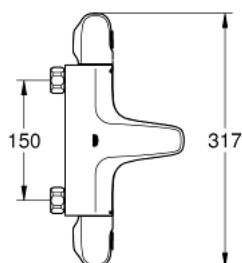

## 34 823 003 GROHTHERM 1000 ТЕРМОСТАТ ДЛЯ ВАННЫ, DN 15