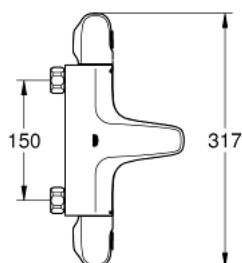

34 823 003 GROHTHERM 1000 ТЕРМОСТАТ ДЛЯ ВАННЫ, DN 15

ОПИСАНИЕ ПРОДУКТА

- Colour: хром
- настенный монтаж
- GROHE CoolTouch безопасный корпус
- GROHE LongLife Finish - стойкое долговечное покрытие
- GROHE MetalGrip эргономичная металлическая рукоятка
- GROHE SafeStop стопор безопасности при 38°C
- GROHE SafeStop Plus опционно ограничитель температуры на 43°C, включен
- GROHE TurboStat компактный картридж с восковым термоэлементом
- встроенный стопор смешанной воды
- GROHE AquaDimmer Plus многофункциональный
- GROHE EcoButton (встроенная кнопка с функцией экономии воды для душа)
- регулировка напора воды
- переключатель: ванна/душ
- отвод для душа снизу 1/2"
- встроенные обратные клапаны
- аэратор
- грязеулавливающие фильтры
- с защитой от обратного потока
- без подключений
- профессиональная серия

34 823 003 GROHTHERM 1000 ТЕРМОСТАТ ДЛЯ ВАННЫ, DN 15

ЗАПАСНЫЕ ЧАСТИ

- 1: Отсекающая ручка (Spare part-nr. 47976000)
- 1.1: Заглушка (Spare part-nr. 4797400M)
- 2: Стопор (Spare part-nr. 47977000)
- 3: Аквадиммер (Spare part-nr. 12433000)
- 4: Водоводная трубка (Spare part-nr. 47751000)
- 5: Ручка температуры (Spare part-nr. 47973000)
- 5.1: Заглушка (Spare part-nr. 4797400M)
- 6: Крепежное кольцо (Spare part-nr. 47743000)
- 7: Компактный термостатический картридж 1/2" (Spare part-nr. 47439000)
- 8: Седло термоэлемента (Spare part-nr. 47975000)
- 9: Аэратор (Spare part-nr. 13952000)
- 10: Обратный клапан (Spare part-nr. 47189000)
- 10.1: Грязеулавливающий фильтр (Spare part-nr. 0726400M)
- 10.2: Обратный клапан (Spare part-nr. 08565000)
- 10.3: O-кольцо Ø17 x Ø2 (Spare part-nr. 0305500M)
- 11: Удлинение 3/4", 20 мм (Spare part-nr. 0713000M)*
- 12: Ключ (Spare part-nr. 19377000)*
- 13: Ключ (Spare part-nr. 19332000)*
- 14: GROHE TurboStat картридж 1/2" (Spare part-nr. 47175000)*