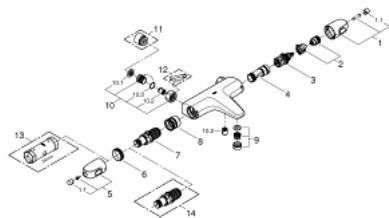

34 823 003 GROHTHERM 1000 ТЕРМОСТАТ ДЛЯ ВАННЫ, DN 15

ЗАПАСНЫЕ ЧАСТИ

- 1: Отсекающая ручка (Spare part-nr. 47976000)
- 1.1: Заглушка (Spare part-nr. 4797400M)
- 2: Стопор (Spare part-nr. 47977000)
- 3: Аквадиммер (Spare part-nr. 12433000)
- 4: Водоводная трубка (Spare part-nr. 47751000)
- 5: Ручка температуры (Spare part-nr. 47973000)
- 5.1: Заглушка (Spare part-nr. 4797400M)
- 6: Крепежное кольцо (Spare part-nr. 47743000)
- 7: Компактный термостатический картридж 1/2" (Spare part-nr. 47439000)
- 8: Седло термоэлемента (Spare part-nr. 47975000)
- 9: Аэратор (Spare part-nr. 13952000)
- 10: Обратный клапан (Spare part-nr. 47189000)
- 10.1: Грязеулавливающий фильтр (Spare part-nr. 0726400M)
- 10.2: Обратный клапан (Spare part-nr. 08565000)
- 10.3: O-кольцо Ø17 x Ø2 (Spare part-nr. 0305500M)
- 11: Удлинение 3/4", 20 мм (Spare part-nr. 0713000M)*
- 12: Ключ (Spare part-nr. 19377000)*
- 13: Ключ (Spare part-nr. 19332000)*
- 14: GROHE TurboStat картридж 1/2" (Spare part-nr. 47175000)*

* Optional accessories