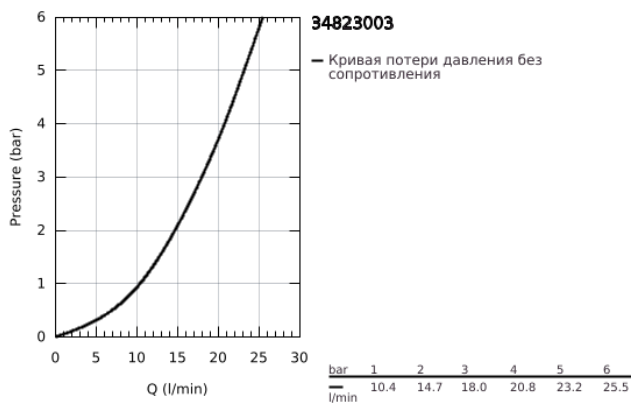

## 34 823 003 GROHTHERM 1000 ТЕРМОСТАТ ДЛЯ ВАННЫ, DN 15