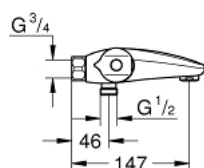

34 823 003 GROHTHERM 1000 ТЕРМОСТАТ ДЛЯ ВАННЫ, DN 15

ОПИСАНИЕ ПРОДУКТА

- Colour: хром
- настенный монтаж
- GROHE CoolTouch безопасный корпус
- GROHE LongLife Finish - стойкое долговечное покрытие
- GROHE MetalGrip эргономичная металлическая рукоятка
- GROHE SafeStop стопор безопасности при 38°C
- GROHE SafeStop Plus опционно ограничитель температуры на 43°C, включен
- GROHE TurboStat компактный картридж с восковым термоэлементом
- встроенный стопор смешанной воды
- GROHE AquaDimmer Plus многофункциональный
- GROHE EcoButton (встроенная кнопка с функцией экономии воды для душа)
- регулировка напора воды
- переключатель: ванна/душ
- отвод для душа снизу 1/2"
- встроенные обратные клапаны
- аэратор
- грязеулавливающие фильтры
- с защитой от обратного потока
- без подключений
- профессиональная серия

34 823 003 GROHTHERM 1000 ТЕРМОСТАТ ДЛЯ ВАННЫ, DN 15

ЗАПАСНЫЕ ЧАСТИ

- 1: Отсекающая ручка (Spare part-nr. 47976000)
- 1.1: Заглушка (Spare part-nr. 4797400M)
- 2: Стопор (Spare part-nr. 47977000)
- 3: Аквадиммер (Spare part-nr. 12433000)
- 4: Водоводная трубка (Spare part-nr. 47751000)
- 5: Ручка температуры (Spare part-nr. 47973000)
- 5.1: Заглушка (Spare part-nr. 4797400M)
- 6: Крепежное кольцо (Spare part-nr. 47743000)
- 7: Компактный термостатический картридж 1/2" (Spare part-nr. 47439000)
- 8: Седло термоэлемента (Spare part-nr. 47975000)
- 9: Аэратор (Spare part-nr. 13952000)
- 10: Обратный клапан (Spare part-nr. 47189000)
- 10.1: Грязеулавливающий фильтр (Spare part-nr. 0726400M)
- 10.2: Обратный клапан (Spare part-nr. 08565000)
- 10.3: O-кольцо Ø17 x Ø2 (Spare part-nr. 0305500M)
- 11: Удлинение 3/4", 20 мм (Spare part-nr. 0713000M)*
- 12: Ключ (Spare part-nr. 19377000)*
- 13: Ключ (Spare part-nr. 19332000)*
- 14: GROHE TurboStat картридж 1/2" (Spare part-nr. 47175000)*