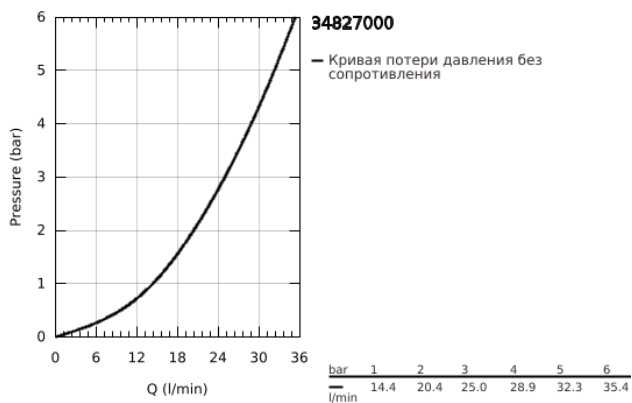

34 827 000 GROHTHERM 1000 PERFORMANCE ТЕРМОСТАТ ДЛЯ ДУША, DN 15

ОПИСАНИЕ ПРОДУКТА

- Colour: хром
- настенный монтаж
- GROHE CoolTouch безопасный корпус
- GROHE LongLife Finish - стойкое долговечное покрытие
- GROHE SafeStop стопор безопасности при 38°C
- GROHE SafeStop Plus опционно ограничитель температуры на 43°C, включен
- GROHE TurboStat компактный картридж с восковым термоэлементом
- GROHE ProGrip элементы с рифленной поверхностью
- встроенный стопор смешанной воды
- FlowControl Button рукоятка регулировки напора с кнопкой для индивидуально устанавливаемым стопором
- керамический вентиль 1/2", 180°
- отвод для душа снизу 1/2"
- встроенные обратные клапаны
- грязеулавливающие фильтры
- с защитой от обратного потока
- скрытые S-образные эксцентрики
- металлическая розетка
- профессиональная серия