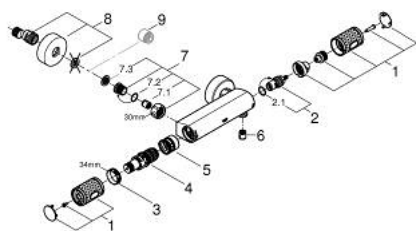

34 827 000 GROHTHERM 1000 PERFORMANCE ТЕРМОСТАТ ДЛЯ ДУША, DN 15

ОПИСАНИЕ ПРОДУКТА

- Colour: хром
- настенный монтаж
- GROHE CoolTouch безопасный корпус
- GROHE LongLife Finish - стойкое долговечное покрытие
- GROHE SafeStop стопор безопасности при 38°C
- GROHE SafeStop Plus опционно ограничитель температуры на 43°C, включен
- GROHE TurboStat компактный картридж с восковым термоэлементом
- GROHE ProGrip элементы с рифленной поверхностью
- встроенный стопор смешанной воды
- GROHE EcoButton рукоятка регулировки напора с кнопкой для экономии воды и индивидуально устанавливаемым стопором
- керамический вентиль 1/2", 180°
- отвод для душа снизу 1/2"
- встроенные обратные клапаны
- грязеулавливающие фильтры
- с защитой от обратного потока
- скрытые S-образные эксцентрики
- металлическая розетка
- профессиональная серия

34 827 000 GROHTHERM 1000 PERFORMANCE ТЕРМОСТАТ ДЛЯ ДУША, DN 15

ЗАПАСНЫЕ ЧАСТИ

- 1: Отсекающая ручка (Spare part-nr. 49160000)
- 2: Керамический вентиль 1/2" (Spare part-nr. 45346000)
- 2.1: O-кольцо Ø18,2 x Ø1,7 (Spare part-nr. 0392400M)
- 3: Крепежное кольцо (Spare part-nr. 47743000)
- 4: Компактный термостатический картридж 1/2" (Spare part-nr. 47439000)
- 5: Седло термoeлементa (Spare part-nr. 47975000)
- 6: Обратный клапан (Spare part-nr. 08565000)
- 7: Обратный клапан (Spare part-nr. 47189000)
- 7.1: Грязеулавливающий фильтр (Spare part-nr. 0726400M)
- 7.2: Обратный клапан (Spare part-nr. 08565000)
- 7.3: O-кольцо Ø17 x Ø2 (Spare part-nr. 0305500M)
- 8: S-образный эксцентрик (Spare part-nr. 12662000)
- 9: Удлинение 3/4", 20 мм (Spare part-nr. 0713000M)*
- 10: Ключ (Spare part-nr. 19377000)*
- 11: Ключ (Spare part-nr. 19332000)*
- 12: GROHE TurboStat картридж 1/2" (Spare part-nr. 47175000)*