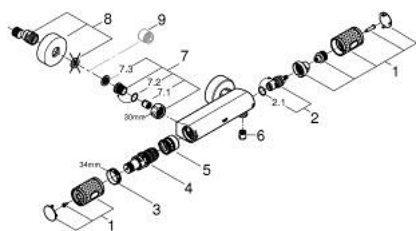

34 827 000 GROHTHERM 1000 PERFORMANCE ТЕРМОСТАТ ДЛЯ ДУША, DN 15

ОПИСАНИЕ ПРОДУКТА

- Colour: хром
- настенный монтаж
- GROHE CoolTouch безопасный корпус
- GROHE LongLife Finish - стойкое долговечное покрытие
- GROHE SafeStop стопор безопасности при 38°C
- GROHE SafeStop Plus опционно ограничитель температуры на 43°C, включен
- GROHE TurboStat компактный картридж с восковым термоэлементом
- GROHE ProGrip элементы с рифленной поверхностью
- встроенный стопор смешанной воды
- FlowControl Button рукоятка регулировки напора с кнопкой для индивидуально устанавливаемым стопором
- керамический вентиль 1/2", 180°
- отвод для душа снизу 1/2"
- встроенные обратные клапаны
- грязеулавливающие фильтры
- с защитой от обратного потока
- скрытые S-образные эксцентрики
- металлическая розетка
- профессиональная серия

34 827 000 GROHTHERM 1000 PERFORMANCE ТЕРМОСТАТ ДЛЯ ДУША, DN 15

ЗАПАСНЫЕ ЧАСТИ

- 1: Отсекающая ручка (Spare part-nr. 49160000)
- 2: Керамический вентиль 1/2" (Spare part-nr. 45346000)
- 2.1: O-кольцо Ø18,2 x Ø1,7 (Spare part-nr. 0392400M)
- 3: Крепежное кольцо (Spare part-nr. 47743000)
- 4: Компактный термостатический картридж 1/2" (Spare part-nr. 47439000)
- 5: Седло термoeлементa (Spare part-nr. 47975000)
- 6: Обратный клапан (Spare part-nr. 08565000)
- 7: Обратный клапан (Spare part-nr. 47189000)
- 7.1: Грязеулавливающий фильтр (Spare part-nr. 0726400M)
- 7.2: Обратный клапан (Spare part-nr. 08565000)
- 7.3: O-кольцо Ø17 x Ø2 (Spare part-nr. 0305500M)
- 8: S-образный эксцентрик (Spare part-nr. 12662000)
- 9: Удлинение 3/4", 20 мм (Spare part-nr. 0713000M)*
- 10: Ключ (Spare part-nr. 19377000)*
- 11: Ключ (Spare part-nr. 19332000)*
- 12: GROHE TurboStat картридж 1/2" (Spare part-nr. 47175000)*