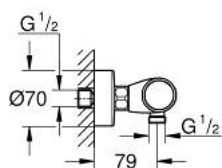

34 827 000 GROHTHERM 1000 PERFORMANCE ТЕРМОСТАТ ДЛЯ ДУША, DN 15

ОПИСАНИЕ ПРОДУКТА

- Colour: хром
- настенный монтаж
- GROHE CoolTouch безопасный корпус
- GROHE LongLife Finish - стойкое долговечное покрытие
- GROHE SafeStop стопор безопасности при 38°C
- GROHE SafeStop Plus опционно ограничитель температуры на 43°C, включен
- GROHE TurboStat компактный картридж с восковым термоэлементом
- GROHE ProGrip элементы с рифленной поверхностью
- встроенный стопор смешанной воды
- GROHE EcoButton рукоятка регулировки напора с кнопкой для экономии воды и индивидуально устанавливаемым стопором
- керамический вентиль 1/2", 180°
- отвод для душа снизу 1/2"
- встроенные обратные клапаны
- грязеулавливающие фильтры
- с защитой от обратного потока
- скрытые S-образные эксцентрики
- металлическая розетка
- профессиональная серия

34 827 000 GROHTHERM 1000 PERFORMANCE ТЕРМОСТАТ ДЛЯ ДУША, DN 15

ЗАПАСНЫЕ ЧАСТИ

- 1: Отсекающая ручка (Spare part-nr. 49160000)
- 2: Керамический вентиль 1/2" (Spare part-nr. 45346000)
- 2.1: O-кольцо Ø18,2 x Ø1,7 (Spare part-nr. 0392400M)
- 3: Крепежное кольцо (Spare part-nr. 47743000)
- 4: Компактный термостатический картридж 1/2" (Spare part-nr. 47439000)
- 5: Седло термoeлементa (Spare part-nr. 47975000)
- 6: Обратный клапан (Spare part-nr. 08565000)
- 7: Обратный клапан (Spare part-nr. 47189000)
- 7.1: Грязеулавливающий фильтр (Spare part-nr. 0726400M)
- 7.2: Обратный клапан (Spare part-nr. 08565000)
- 7.3: O-кольцо Ø17 x Ø2 (Spare part-nr. 0305500M)
- 8: S-образный эксцентрик (Spare part-nr. 12662000)
- 9: Удлинение 3/4", 20 мм (Spare part-nr. 0713000M)*
- 10: Ключ (Spare part-nr. 19377000)*
- 11: Ключ (Spare part-nr. 19332000)*
- 12: GROHE TurboStat картридж 1/2" (Spare part-nr. 47175000)*