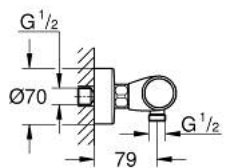

34 827 000 GROHTHERM 1000 PERFORMANCE ТЕРМОСТАТ ДЛЯ ДУША, DN 15

ОПИСАНИЕ ПРОДУКТА

- Colour: хром
- настенный монтаж
- GROHE CoolTouch безопасный корпус
- GROHE LongLife Finish - стойкое долговечное покрытие
- GROHE SafeStop стопор безопасности при 38°C
- GROHE SafeStop Plus опционно ограничитель температуры на 43°C, включен
- GROHE TurboStat компактный картридж с восковым термоэлементом
- GROHE ProGrip элементы с рифленной поверхностью
- встроенный стопор смешанной воды
- FlowControl Button рукоятка регулировки напора с кнопкой для индивидуально устанавливаемым стопором
- керамический вентиль 1/2", 180°
- отвод для душа снизу 1/2"
- встроенные обратные клапаны
- грязеулавливающие фильтры
- с защитой от обратного потока
- скрытые S-образные эксцентрики
- металлическая розетка
- профессиональная серия

34 827 000 GROHTHERM 1000 PERFORMANCE ТЕРМОСТАТ ДЛЯ ДУША, DN 15

ЗАПАСНЫЕ ЧАСТИ

- 1: Отсекающая ручка (Spare part-nr. 49160000)
- 2: Керамический вентиль 1/2" (Spare part-nr. 45346000)
- 2.1: O-кольцо Ø18,2 x Ø1,7 (Spare part-nr. 0392400M)
- 3: Крепежное кольцо (Spare part-nr. 47743000)
- 4: Компактный термостатический картридж 1/2" (Spare part-nr. 47439000)
- 5: Седло термoeлементa (Spare part-nr. 47975000)
- 6: Обратный клапан (Spare part-nr. 08565000)
- 7: Обратный клапан (Spare part-nr. 47189000)
- 7.1: Грязеулавливающий фильтр (Spare part-nr. 0726400M)
- 7.2: Обратный клапан (Spare part-nr. 08565000)
- 7.3: O-кольцо Ø17 x Ø2 (Spare part-nr. 0305500M)
- 8: S-образный эксцентрик (Spare part-nr. 12662000)
- 9: Удлинение 3/4", 20 мм (Spare part-nr. 0713000M)*
- 10: Ключ (Spare part-nr. 19377000)*
- 11: Ключ (Spare part-nr. 19332000)*
- 12: GROHE TurboStat картридж 1/2" (Spare part-nr. 47175000)*