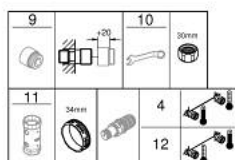

34 827 000 GROHTHERM 1000 PERFORMANCE ТЕРМОСТАТ ДЛЯ ДУША, DN 15

ОПИСАНИЕ ПРОДУКТА

- Colour: хром
- настенный монтаж
- GROHE CoolTouch безопасный корпус
- GROHE LongLife Finish - стойкое долговечное покрытие
- GROHE SafeStop стопор безопасности при 38°C
- GROHE SafeStop Plus опционно ограничитель температуры на 43°C, включен
- GROHE TurboStat компактный картридж с восковым термоэлементом
- GROHE ProGrip элементы с рифленной поверхностью
- встроенный стопор смешанной воды
- FlowControl Button рукоятка регулировки напора с кнопкой для индивидуально устанавливаемым стопором
- керамический вентиль 1/2", 180°
- отвод для душа снизу 1/2"
- встроенные обратные клапаны
- грязеулавливающие фильтры
- с защитой от обратного потока
- скрытые S-образные эксцентрики
- металлическая розетка
- профессиональная серия

34 827 000 GROHTHERM 1000 PERFORMANCE ТЕРМОСТАТ ДЛЯ ДУША, DN 15

ЗАПАСНЫЕ ЧАСТИ

- 1: Отсекающая ручка (Spare part-nr. 49160000)
- 2: Керамический вентиль 1/2" (Spare part-nr. 45346000)
- 2.1: O-кольцо Ø18,2 x Ø1,7 (Spare part-nr. 0392400M)
- 3: Крепежное кольцо (Spare part-nr. 47743000)
- 4: Компактный термостатический картридж 1/2" (Spare part-nr. 47439000)
- 5: Седло термoeлементa (Spare part-nr. 47975000)
- 6: Обратный клапан (Spare part-nr. 08565000)
- 7: Обратный клапан (Spare part-nr. 47189000)
- 7.1: Грязеулавливающий фильтр (Spare part-nr. 0726400M)
- 7.2: Обратный клапан (Spare part-nr. 08565000)
- 7.3: O-кольцо Ø17 x Ø2 (Spare part-nr. 0305500M)
- 8: S-образный эксцентрик (Spare part-nr. 12662000)
- 9: Удлинение 3/4", 20 мм (Spare part-nr. 0713000M)*
- 10: Ключ (Spare part-nr. 19377000)*
- 11: Ключ (Spare part-nr. 19332000)*
- 12: GROHE TurboStat картридж 1/2" (Spare part-nr. 47175000)*