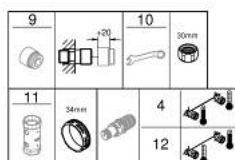

34 827 000 GROHTHERM 1000 PERFORMANCE ТЕРМОСТАТ ДЛЯ ДУША, DN 15

ЗАПАСНЫЕ ЧАСТИ

- 1: Отсекающая ручка (Spare part-nr. 49160000)
- 2: Керамический вентиль 1/2" (Spare part-nr. 45346000)
- 2.1: O-кольцо Ø18,2 x Ø1,7 (Spare part-nr. 0392400M)
- 3: Крепежное кольцо (Spare part-nr. 47743000)
- 4: Компактный термостатический картридж 1/2" (Spare part-nr. 47439000)
- 5: Седло термoeлементa (Spare part-nr. 47975000)
- 6: Обратный клапан (Spare part-nr. 08565000)
- 7: Обратный клапан (Spare part-nr. 47189000)
- 7.1: Грязеулавливающий фильтр (Spare part-nr. 0726400M)
- 7.2: Обратный клапан (Spare part-nr. 08565000)
- 7.3: O-кольцо Ø17 x Ø2 (Spare part-nr. 0305500M)
- 8: S-образный эксцентрик (Spare part-nr. 12662000)
- 9: Удлинение 3/4", 20 мм (Spare part-nr. 0713000M)*
- 10: Ключ (Spare part-nr. 19377000)*
- 11: Ключ (Spare part-nr. 19332000)*
- 12: GROHE TurboStat картридж 1/2" (Spare part-nr. 47175000)*