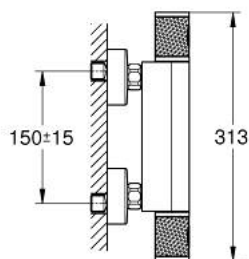

34 827 000 GROHTHERM 1000 PERFORMANCE ТЕРМОСТАТ ДЛЯ ДУША, DN 15

ОПИСАНИЕ ПРОДУКТА

- Colour: хром
- настенный монтаж
- GROHE CoolTouch безопасный корпус
- GROHE LongLife Finish - стойкое долговечное покрытие
- GROHE SafeStop стопор безопасности при 38°C
- GROHE SafeStop Plus опционно ограничитель температуры на 43°C, включен
- GROHE TurboStat компактный картридж с восковым термоэлементом
- GROHE ProGrip элементы с рифленной поверхностью
- встроенный стопор смешанной воды
- GROHE EcoButton рукоятка регулировки напора с кнопкой для экономии воды и индивидуально устанавливаемым стопором
- керамический вентиль 1/2", 180°
- отвод для душа снизу 1/2"
- встроенные обратные клапаны
- грязеулавливающие фильтры
- с защитой от обратного потока
- скрытые S-образные эксцентрики
- металлическая розетка
- профессиональная серия

34 827 000 GROHTHERM 1000 PERFORMANCE ТЕРМОСТАТ ДЛЯ ДУША, DN 15

ЗАПАСНЫЕ ЧАСТИ

- 1: Отсекающая ручка (Spare part-nr. 49160000)
- 2: Керамический вентиль 1/2" (Spare part-nr. 45346000)
- 2.1: O-кольцо Ø18,2 x Ø1,7 (Spare part-nr. 0392400M)
- 3: Крепежное кольцо (Spare part-nr. 47743000)
- 4: Компактный термостатический картридж 1/2" (Spare part-nr. 47439000)
- 5: Седло термoeлементa (Spare part-nr. 47975000)
- 6: Обратный клапан (Spare part-nr. 08565000)
- 7: Обратный клапан (Spare part-nr. 47189000)
- 7.1: Грязеулавливающий фильтр (Spare part-nr. 0726400M)
- 7.2: Обратный клапан (Spare part-nr. 08565000)
- 7.3: O-кольцо Ø17 x Ø2 (Spare part-nr. 0305500M)
- 8: S-образный эксцентрик (Spare part-nr. 12662000)
- 9: Удлинение 3/4", 20 мм (Spare part-nr. 0713000M)*
- 10: Ключ (Spare part-nr. 19377000)*
- 11: Ключ (Spare part-nr. 19332000)*
- 12: GROHE TurboStat картридж 1/2" (Spare part-nr. 47175000)*