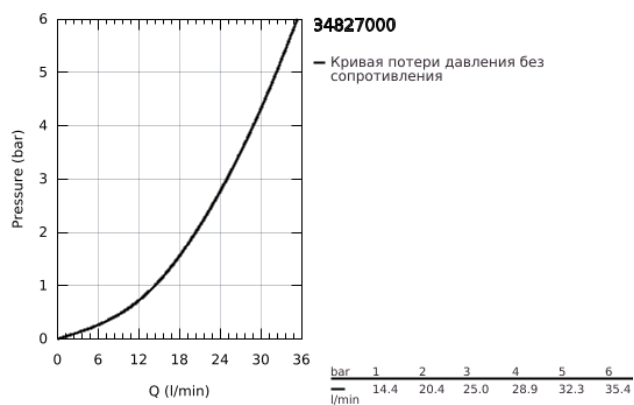

34 827 000 GROHTHERM 1000 PERFORMANCE ТЕРМОСТАТ ДЛЯ ДУША, DN 15

ОПИСАНИЕ ПРОДУКТА

- Colour: хром
- настенный монтаж
- GROHE CoolTouch безопасный корпус
- GROHE LongLife Finish - стойкое долговечное покрытие
- GROHE SafeStop стопор безопасности при 38°C
- GROHE SafeStop Plus опционно ограничитель температуры на 43°C, включен
- GROHE TurboStat компактный картридж с восковым термоэлементом
- GROHE ProGrip элементы с рифленной поверхностью
- встроенный стопор смешанной воды
- GROHE EcoButton рукоятка регулировки напора с кнопкой для экономии воды и индивидуально устанавливаемым стопором
- керамический вентиль 1/2", 180°
- отвод для душа снизу 1/2"
- встроенные обратные клапаны
- грязеулавливающие фильтры
- с защитой от обратного потока
- скрытые S-образные эксцентрики
- металлическая розетка
- профессиональная серия