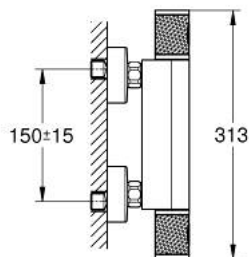

34 827 000 GROHTHERM 1000 PERFORMANCE ТЕРМОСТАТ ДЛЯ ДУША, DN 15

ОПИСАНИЕ ПРОДУКТА

- Colour: хром
- настенный монтаж
- GROHE CoolTouch безопасный корпус
- GROHE LongLife Finish - стойкое долговечное покрытие
- GROHE SafeStop стопор безопасности при 38°C
- GROHE SafeStop Plus опционно ограничитель температуры на 43°C, включен
- GROHE TurboStat компактный картридж с восковым термоэлементом
- GROHE ProGrip элементы с рифленной поверхностью
- встроенный стопор смешанной воды
- FlowControl Button рукоятка регулировки напора с кнопкой для индивидуально устанавливаемым стопором
- керамический вентиль 1/2", 180°
- отвод для душа снизу 1/2"
- встроенные обратные клапаны
- грязеулавливающие фильтры
- с защитой от обратного потока
- скрытые S-образные эксцентрики
- металлическая розетка
- профессиональная серия

34 827 000 GROHTHERM 1000 PERFORMANCE ТЕРМОСТАТ ДЛЯ ДУША, DN 15

ЗАПАСНЫЕ ЧАСТИ

- 1: Отсекающая ручка (Spare part-nr. 49160000)
- 2: Керамический вентиль 1/2" (Spare part-nr. 45346000)
- 2.1: O-кольцо Ø18,2 x Ø1,7 (Spare part-nr. 0392400M)
- 3: Крепежное кольцо (Spare part-nr. 47743000)
- 4: Компактный термостатический картридж 1/2" (Spare part-nr. 47439000)
- 5: Седло термoeлементa (Spare part-nr. 47975000)
- 6: Обратный клапан (Spare part-nr. 08565000)
- 7: Обратный клапан (Spare part-nr. 47189000)
- 7.1: Грязеулавливающий фильтр (Spare part-nr. 0726400M)
- 7.2: Обратный клапан (Spare part-nr. 08565000)
- 7.3: O-кольцо Ø17 x Ø2 (Spare part-nr. 0305500M)
- 8: S-образный эксцентрик (Spare part-nr. 12662000)
- 9: Удлинение 3/4", 20 мм (Spare part-nr. 0713000M)*
- 10: Ключ (Spare part-nr. 19377000)*
- 11: Ключ (Spare part-nr. 19332000)*
- 12: GROHE TurboStat картридж 1/2" (Spare part-nr. 47175000)*