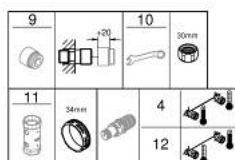

34 827 KF0 GROHTHERM 1000 PERFORMANCE ТЕРМОСТАТ ДЛЯ ДУША, DN 15

ОПИСАНИЕ ПРОДУКТА

- Colour: фантомный чёрный
- настенный монтаж
- GROHE CoolTouch безопасный корпус
- GROHE SafeStop стопор безопасности при 38°C
- GROHE SafeStop Plus опционно ограничитель температуры на 43°C, включен
- GROHE TurboStat компактный картридж с восковым термозлементом
- GROHE ProGrip элементы с рифленной поверхностью
- встроенный стопор смешанной воды
- GROHE EcoButton рукоятка регулировки напора с кнопкой для экономии воды и индивидуально устанавливаемым стопором
- керамический вентиль 1/2", 180°
- отвод для душа снизу 1/2"
- встроенные обратные клапаны
- грязеулавливающие фильтры
- с защитой от обратного потока
- скрытые S-образные эксцентрики
- металлическая розетка
- профессиональная серия

34 827 KF0 GROHTHERM 1000 PERFORMANCE ТЕРМОСТАТ ДЛЯ ДУША, DN 15

ЗАПАСНЫЕ ЧАСТИ

- 1: GRT 1000 Performance shut-off handle (Spare part-nr. 49160KF0)
- 2: Керамический вентиль 1/2" (Spare part-nr. 45346000)
- 2.1: O-кольцо Ø18,2 x Ø1,7 (Spare part-nr. 0392400M)
- 3: Крепежное кольцо (Spare part-nr. 47743000)
- 4: Компактный термостатический картридж 1/2" (Spare part-nr. 47439000)
- 5: Седло термoeлементa (Spare part-nr. 47975000)
- 6: Обратный клапан (Spare part-nr. 08565000)
- 7: non-return valves (Spare part-nr. 47189KF0)
- 7.1: Грязеулавливающий фильтр (Spare part-nr. 0726400M)
- 7.2: Обратный клапан (Spare part-nr. 08565000)
- 7.3: O-кольцо Ø17 x Ø2 (Spare part-nr. 0305500M)
- 8: S-образный эксцентрик (Spare part-nr. 12662KF0)
- 9: Удлинение 3/4", 20 мм (Spare part-nr. 0713000M)*
- 10: Ключ (Spare part-nr. 19377000)*
- 11: Ключ (Spare part-nr. 19332000)*
- 12: GROHE TurboStat картридж 1/2" (Spare part-nr. 47175000)*