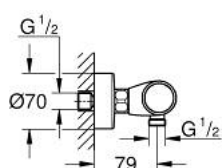

34 827 KF0 GROHTHERM 1000 PERFORMANCE ТЕРМОСТАТ ДЛЯ ДУША, DN 15

ОПИСАНИЕ ПРОДУКТА

- Colour: фантомный чёрный
- настенный монтаж
- GROHE CoolTouch безопасный корпус
- GROHE SafeStop стопор безопасности при 38°C
- GROHE SafeStop Plus опционно ограничитель температуры на 43°C, включен
- GROHE TurboStat компактный картридж с восковым термозлементом
- GROHE ProGrip элементы с рифленной поверхностью
- встроенный стопор смешанной воды
- GROHE EcoButton рукоятка регулировки напора с кнопкой для экономии воды и индивидуально устанавливаемым стопором
- керамический вентиль 1/2", 180°
- отвод для душа снизу 1/2"
- встроенные обратные клапаны
- грязеулавливающие фильтры
- с защитой от обратного потока
- скрытые S-образные эксцентрики
- металлическая розетка
- профессиональная серия

34 827 KF0 GROHTHERM 1000 PERFORMANCE ТЕРМОСТАТ ДЛЯ ДУША, DN 15

ЗАПАСНЫЕ ЧАСТИ

- 1: GRT 1000 Performance shut-off handle (Spare part-nr. 49160KF0)
- 2: Керамический вентиль 1/2" (Spare part-nr. 45346000)
- 2.1: O-кольцо Ø18,2 x Ø1,7 (Spare part-nr. 0392400M)
- 3: Крепежное кольцо (Spare part-nr. 47743000)
- 4: Компактный термостатический картридж 1/2" (Spare part-nr. 47439000)
- 5: Седло термoeлементa (Spare part-nr. 47975000)
- 6: Обратный клапан (Spare part-nr. 08565000)
- 7: non-return valves (Spare part-nr. 47189KF0)
- 7.1: Грязеулавливающий фильтр (Spare part-nr. 0726400M)
- 7.2: Обратный клапан (Spare part-nr. 08565000)
- 7.3: O-кольцо Ø17 x Ø2 (Spare part-nr. 0305500M)
- 8: S-образный эксцентрик (Spare part-nr. 12662KF0)
- 9: Удлинение 3/4", 20 мм (Spare part-nr. 0713000M)*
- 10: Ключ (Spare part-nr. 19377000)*
- 11: Ключ (Spare part-nr. 19332000)*
- 12: GROHE TurboStat картридж 1/2" (Spare part-nr. 47175000)*