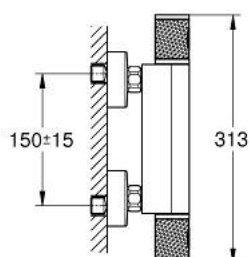

34 827 KF0 GROHTHERM 1000 PERFORMANCE ТЕРМОСТАТ ДЛЯ ДУША, DN 15

ОПИСАНИЕ ПРОДУКТА

- Colour: фантомный чёрный
- настенный монтаж
- GROHE CoolTouch безопасный корпус
- GROHE SafeStop стопор безопасности при 38°C
- GROHE SafeStop Plus опционно ограничитель температуры на 43°C, включен
- GROHE TurboStat компактный картридж с восковым термозлементом
- GROHE ProGrip элементы с рифленной поверхностью
- встроенный стопор смешанной воды
- GROHE EcoButton рукоятка регулировки напора с кнопкой для экономии воды и индивидуально устанавливаемым стопором
- керамический вентиль 1/2", 180°
- отвод для душа снизу 1/2"
- встроенные обратные клапаны
- грязеулавливающие фильтры
- с защитой от обратного потока
- скрытые S-образные эксцентрики
- металлическая розетка
- профессиональная серия

34 827 KF0 GROHTHERM 1000 PERFORMANCE ТЕРМОСТАТ ДЛЯ ДУША, DN 15

ЗАПАСНЫЕ ЧАСТИ

- 1: GRT 1000 Performance shut-off handle (Spare part-nr. 49160KF0)
- 2: Керамический вентиль 1/2" (Spare part-nr. 45346000)
- 2.1: O-кольцо Ø18,2 x Ø1,7 (Spare part-nr. 0392400M)
- 3: Крепежное кольцо (Spare part-nr. 47743000)
- 4: Компактный термостатический картридж 1/2" (Spare part-nr. 47439000)
- 5: Седло термoeлементa (Spare part-nr. 47975000)
- 6: Обратный клапан (Spare part-nr. 08565000)
- 7: non-return valves (Spare part-nr. 47189KF0)
- 7.1: Грязеулавливающий фильтр (Spare part-nr. 0726400M)
- 7.2: Обратный клапан (Spare part-nr. 08565000)
- 7.3: O-кольцо Ø17 x Ø2 (Spare part-nr. 0305500M)
- 8: S-образный эксцентрик (Spare part-nr. 12662KF0)
- 9: Удлинение 3/4", 20 мм (Spare part-nr. 0713000M)*
- 10: Ключ (Spare part-nr. 19377000)*
- 11: Ключ (Spare part-nr. 19332000)*
- 12: GROHE TurboStat картридж 1/2" (Spare part-nr. 47175000)*