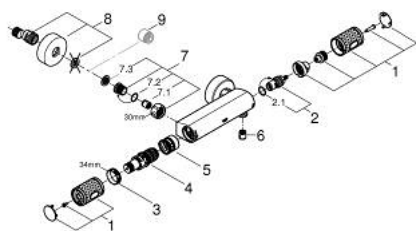

34 827 KF0 GROHTHERM 1000 PERFORMANCE ТЕРМОСТАТ ДЛЯ ДУША, DN 15

ОПИСАНИЕ ПРОДУКТА

- Colour: фантомный чёрный
- настенный монтаж
- GROHE CoolTouch безопасный корпус
- GROHE SafeStop стопор безопасности при 38°C
- GROHE SafeStop Plus опционно ограничитель температуры на 43°C, включен
- GROHE TurboStat компактный картридж с восковым термозлементом
- GROHE ProGrip элементы с рифленной поверхностью
- встроенный стопор смешанной воды
- GROHE EcoButton рукоятка регулировки напора с кнопкой для экономии воды и индивидуально устанавливаемым стопором
- керамический вентиль 1/2", 180°
- отвод для душа снизу 1/2"
- встроенные обратные клапаны
- грязеулавливающие фильтры
- с защитой от обратного потока
- скрытые S-образные эксцентрики
- металлическая розетка
- профессиональная серия

34 827 KF0 GROHTHERM 1000 PERFORMANCE ТЕРМОСТАТ ДЛЯ ДУША, DN 15

ЗАПАСНЫЕ ЧАСТИ

- 1: GRT 1000 Performance shut-off handle (Spare part-nr. 49160KF0)
- 2: Керамический вентиль 1/2" (Spare part-nr. 45346000)
- 2.1: O-кольцо Ø18,2 x Ø1,7 (Spare part-nr. 0392400M)
- 3: Крепежное кольцо (Spare part-nr. 47743000)
- 4: Компактный термостатический картридж 1/2" (Spare part-nr. 47439000)
- 5: Седло термoeлементa (Spare part-nr. 47975000)
- 6: Обратный клапан (Spare part-nr. 08565000)
- 7: non-return valves (Spare part-nr. 47189KF0)
- 7.1: Грязеулавливающий фильтр (Spare part-nr. 0726400M)
- 7.2: Обратный клапан (Spare part-nr. 08565000)
- 7.3: O-кольцо Ø17 x Ø2 (Spare part-nr. 0305500M)
- 8: S-образный эксцентрик (Spare part-nr. 12662KF0)
- 9: Удлинение 3/4", 20 мм (Spare part-nr. 0713000M)*
- 10: Ключ (Spare part-nr. 19377000)*
- 11: Ключ (Spare part-nr. 19332000)*
- 12: GROHE TurboStat картридж 1/2" (Spare part-nr. 47175000)*