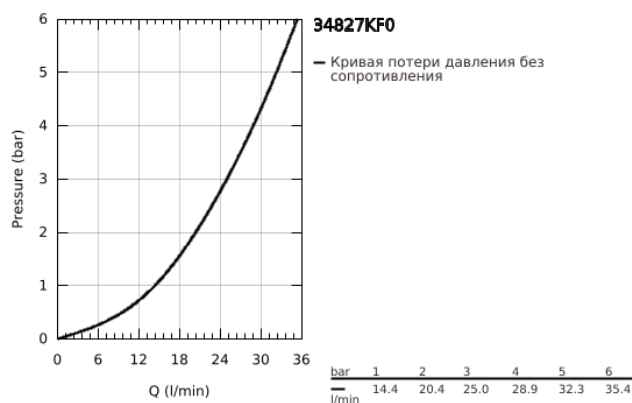

34 827 KF0 GROHTHERM 1000 PERFORMANCE ТЕРМОСТАТ ДЛЯ ДУША, DN 15

ОПИСАНИЕ ПРОДУКТА

- Colour: фантомный чёрный
- настенный монтаж
- GROHE CoolTouch безопасный корпус
- GROHE SafeStop стопор безопасности при 38°C
- GROHE SafeStop Plus опционно ограничитель температуры на 43°C, включен
- GROHE TurboStat компактный картридж с восковым термозлементом
- GROHE ProGrip элементы с рифленной поверхностью
- встроенный стопор смешанной воды
- GROHE EcoButton рукоятка регулировки напора с кнопкой для экономии воды и индивидуально устанавливаемым стопором
- керамический вентиль 1/2", 180°
- отвод для душа снизу 1/2"
- встроенные обратные клапаны
- грязеулавливающие фильтры
- с защитой от обратного потока
- скрытые S-образные эксцентрики
- металлическая розетка
- профессиональная серия