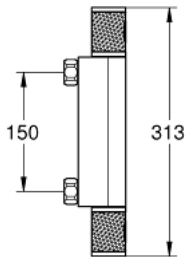

34 828 000 GROHTHERM 1000 PERFORMANCE ТЕРМОСТАТ ДЛЯ ДУША, DN 15

ОПИСАНИЕ ПРОДУКТА

- Colour: хром
- настенный монтаж
- GROHE CoolTouch безопасный корпус
- GROHE LongLife Finish - стойкое долговечное покрытие
- GROHE SafeStop стопор безопасности при 38°C
- GROHE SafeStop Plus опционно ограничитель температуры на 43°C, включен
- GROHE TurboStat компактный картридж с восковым термоэлементом
- GROHE ProGrip элементы с рифленной поверхностью
- встроенный стопор смешанной воды
- GROHE EcoButton рукоятка регулировки напора с кнопкой для экономии воды и индивидуально устанавливаемым стопором
- керамический вентиль 1/2", 180°
- отвод для душа снизу 1/2"
- встроенные обратные клапаны
- грязеулавливающие фильтры
- с защитой от обратного потока
- без подключений
- профессиональная серия

34 828 000 GROHTHERM 1000 PERFORMANCE ТЕРМОСТАТ ДЛЯ ДУША, DN 15

ЗАПАСНЫЕ ЧАСТИ

- 1: Отсекающая ручка (Spare part-nr. 49160000)
 - 2: Керамический вентиль 1/2" (Spare part-nr. 45346000)
 - 2.1: O-кольцо Ø18,2 x Ø1,7 (Spare part-nr. 0392400M)
 - 3: Крепежное кольцо (Spare part-nr. 47743000)
 - 4: Компактный термостатический картридж 1/2" (Spare part-nr. 47439000)
 - 5: Седло термоэлемента (Spare part-nr. 47975000)
 - 6: Обратный клапан (Spare part-nr. 47189000)
 - 6.1: Грязеулавливающий фильтр (Spare part-nr. 0726400M)
 - 6.2: Обратный клапан (Spare part-nr. 08565000)
 - 6.3: O-кольцо Ø17 x Ø2 (Spare part-nr. 0305500M)
 - 7: Удлинение 3/4", 20 мм (Spare part-nr. 0713000M)*
 - 8: Ключ (Spare part-nr. 19377000)*
 - 9: Ключ (Spare part-nr. 19332000)*
 - 10: GROHE TurboStat картридж 1/2" (Spare part-nr. 47175000)*
- * Optional accessories