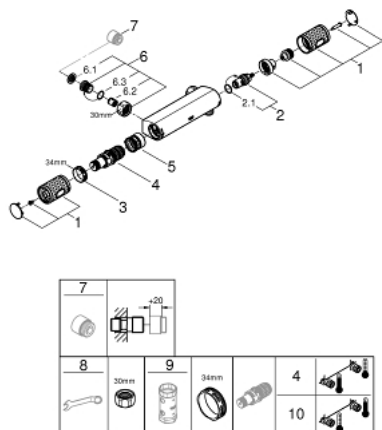

34 828 000 GROHTHERM 1000 PERFORMANCE ТЕРМОСТАТ ДЛЯ ДУША, DN 15

ОПИСАНИЕ ПРОДУКТА

- Colour: хром
- настенный монтаж
- GROHE CoolTouch безопасный корпус
- GROHE LongLife Finish - стойкое долговечное покрытие
- GROHE SafeStop стопор безопасности при 38°C
- GROHE SafeStop Plus опционно ограничитель температуры на 43°C, включен
- GROHE TurboStat компактный картридж с восковым термоэлементом
- GROHE ProGrip элементы с рифленной поверхностью
- встроенный стопор смешанной воды
- FlowControl Button рукоятка регулировки напора с кнопкой для индивидуально устанавливаемым стопором
- керамический вентиль 1/2", 180°
- отвод для душа снизу 1/2"
- встроенные обратные клапаны
- грязеулавливающие фильтры
- с защитой от обратного потока
- без подключений
- профессиональная серия

34 828 000 GROHTHERM 1000 PERFORMANCE ТЕРМОСТАТ ДЛЯ ДУША, DN 15

ЗАПАСНЫЕ ЧАСТИ

- 1: Отсекающая ручка (Spare part-nr. 49160000)
 - 2: Керамический вентиль 1/2" (Spare part-nr. 45346000)
 - 2.1: O-кольцо Ø18,2 x Ø1,7 (Spare part-nr. 0392400M)
 - 3: Крепежное кольцо (Spare part-nr. 47743000)
 - 4: Компактный термостатический картридж 1/2" (Spare part-nr. 47439000)
 - 5: Седло термоэлемента (Spare part-nr. 47975000)
 - 6: Обратный клапан (Spare part-nr. 47189000)
 - 6.1: Грязеулавливающий фильтр (Spare part-nr. 0726400M)
 - 6.2: Обратный клапан (Spare part-nr. 08565000)
 - 6.3: O-кольцо Ø17 x Ø2 (Spare part-nr. 0305500M)
 - 7: Удлинение 3/4", 20 мм (Spare part-nr. 0713000M)*
 - 8: Ключ (Spare part-nr. 19377000)*
 - 9: Ключ (Spare part-nr. 19332000)*
 - 10: GROHE TurboStat картридж 1/2" (Spare part-nr. 47175000)*
- * Optional accessories