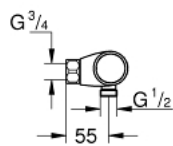

34 828 000 GROHTHERM 1000 PERFORMANCE ТЕРМОСТАТ ДЛЯ ДУША, DN 15

ОПИСАНИЕ ПРОДУКТА

- Colour: хром
- настенный монтаж
- GROHE CoolTouch безопасный корпус
- GROHE LongLife Finish - стойкое долговечное покрытие
- GROHE SafeStop стопор безопасности при 38°C
- GROHE SafeStop Plus опционно ограничитель температуры на 43°C, включен
- GROHE TurboStat компактный картридж с восковым термоэлементом
- GROHE ProGrip элементы с рифленной поверхностью
- встроенный стопор смешанной воды
- FlowControl Button рукоятка регулировки напора с кнопкой для индивидуально устанавливаемым стопором
- керамический вентиль 1/2", 180°
- отвод для душа снизу 1/2"
- встроенные обратные клапаны
- грязеулавливающие фильтры
- с защитой от обратного потока
- без подключений
- профессиональная серия

34 828 000 GROHTHERM 1000 PERFORMANCE ТЕРМОСТАТ ДЛЯ ДУША, DN 15

ЗАПАСНЫЕ ЧАСТИ

- 1: Отсекающая ручка (Spare part-nr. 49160000)
 - 2: Керамический вентиль 1/2" (Spare part-nr. 45346000)
 - 2.1: O-кольцо Ø18,2 x Ø1,7 (Spare part-nr. 0392400M)
 - 3: Крепежное кольцо (Spare part-nr. 47743000)
 - 4: Компактный термостатический картридж 1/2" (Spare part-nr. 47439000)
 - 5: Седло термоэлемента (Spare part-nr. 47975000)
 - 6: Обратный клапан (Spare part-nr. 47189000)
 - 6.1: Грязеулавливающий фильтр (Spare part-nr. 0726400M)
 - 6.2: Обратный клапан (Spare part-nr. 08565000)
 - 6.3: O-кольцо Ø17 x Ø2 (Spare part-nr. 0305500M)
 - 7: Удлинение 3/4", 20 мм (Spare part-nr. 0713000M)*
 - 8: Ключ (Spare part-nr. 19377000)*
 - 9: Ключ (Spare part-nr. 19332000)*
 - 10: GROHE TurboStat картридж 1/2" (Spare part-nr. 47175000)*
- * Optional accessories