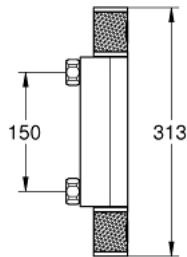

34 828 000 GROHTHERM 1000 PERFORMANCE ТЕРМОСТАТ ДЛЯ ДУША, DN 15

ОПИСАНИЕ ПРОДУКТА

- Colour: хром
- настенный монтаж
- GROHE CoolTouch безопасный корпус
- GROHE LongLife Finish - стойкое долговечное покрытие
- GROHE SafeStop стопор безопасности при 38°C
- GROHE SafeStop Plus опционно ограничитель температуры на 43°C, включен
- GROHE TurboStat компактный картридж с восковым термоэлементом
- GROHE ProGrip элементы с рифленной поверхностью
- встроенный стопор смешанной воды
- FlowControl Button рукоятка регулировки напора с кнопкой для индивидуально устанавливаемым стопором
- керамический вентиль 1/2", 180°
- отвод для душа снизу 1/2"
- встроенные обратные клапаны
- грязеулавливающие фильтры
- с защитой от обратного потока
- без подключений
- профессиональная серия

34 828 000 GROHTHERM 1000 PERFORMANCE ТЕРМОСТАТ ДЛЯ ДУША, DN 15

ЗАПАСНЫЕ ЧАСТИ

- 1: Отсекающая ручка (Spare part-nr. 49160000)
 - 2: Керамический вентиль 1/2" (Spare part-nr. 45346000)
 - 2.1: O-кольцо Ø18,2 x Ø1,7 (Spare part-nr. 0392400M)
 - 3: Крепежное кольцо (Spare part-nr. 47743000)
 - 4: Компактный термостатический картридж 1/2" (Spare part-nr. 47439000)
 - 5: Седло термоэлемента (Spare part-nr. 47975000)
 - 6: Обратный клапан (Spare part-nr. 47189000)
 - 6.1: Грязеулавливающий фильтр (Spare part-nr. 0726400M)
 - 6.2: Обратный клапан (Spare part-nr. 08565000)
 - 6.3: O-кольцо Ø17 x Ø2 (Spare part-nr. 0305500M)
 - 7: Удлинение 3/4", 20 мм (Spare part-nr. 0713000M)*
 - 8: Ключ (Spare part-nr. 19377000)*
 - 9: Ключ (Spare part-nr. 19332000)*
 - 10: GROHE TurboStat картридж 1/2" (Spare part-nr. 47175000)*
- * Optional accessories