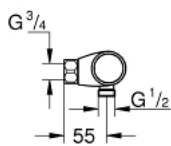

34 828 000 GROHTHERM 1000 PERFORMANCE ТЕРМОСТАТ ДЛЯ ДУША, DN 15

ОПИСАНИЕ ПРОДУКТА

- Colour: хром
- настенный монтаж
- GROHE CoolTouch безопасный корпус
- GROHE LongLife Finish - стойкое долговечное покрытие
- GROHE SafeStop стопор безопасности при 38°C
- GROHE SafeStop Plus опционно ограничитель температуры на 43°C, включен
- GROHE TurboStat компактный картридж с восковым термоэлементом
- GROHE ProGrip элементы с рифленной поверхностью
- встроенный стопор смешанной воды
- GROHE EcoButton рукоятка регулировки напора с кнопкой для экономии воды и индивидуально устанавливаемым стопором
- керамический вентиль 1/2", 180°
- отвод для душа снизу 1/2"
- встроенные обратные клапаны
- грязеулавливающие фильтры
- с защитой от обратного потока
- без подключений
- профессиональная серия

34 828 000 GROHTHERM 1000 PERFORMANCE ТЕРМОСТАТ ДЛЯ ДУША, DN 15

ЗАПАСНЫЕ ЧАСТИ

- 1: Отсекающая ручка (Spare part-nr. 49160000)
 - 2: Керамический вентиль 1/2" (Spare part-nr. 45346000)
 - 2.1: O-кольцо Ø18,2 x Ø1,7 (Spare part-nr. 0392400M)
 - 3: Крепежное кольцо (Spare part-nr. 47743000)
 - 4: Компактный термостатический картридж 1/2" (Spare part-nr. 47439000)
 - 5: Седло термоэлемента (Spare part-nr. 47975000)
 - 6: Обратный клапан (Spare part-nr. 47189000)
 - 6.1: Грязеулавливающий фильтр (Spare part-nr. 0726400M)
 - 6.2: Обратный клапан (Spare part-nr. 08565000)
 - 6.3: O-кольцо Ø17 x Ø2 (Spare part-nr. 0305500M)
 - 7: Удлинение 3/4", 20 мм (Spare part-nr. 0713000M)*
 - 8: Ключ (Spare part-nr. 19377000)*
 - 9: Ключ (Spare part-nr. 19332000)*
 - 10: GROHE TurboStat картридж 1/2" (Spare part-nr. 47175000)*
- * Optional accessories