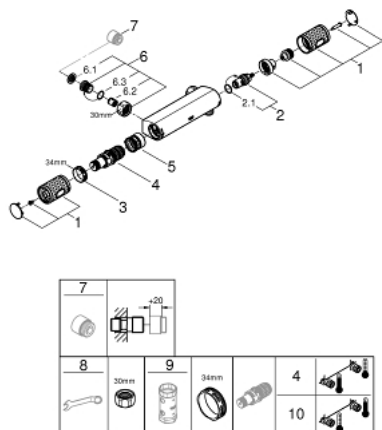

34 828 000 GROHTHERM 1000 PERFORMANCE ТЕРМОСТАТ ДЛЯ ДУША, DN 15

ОПИСАНИЕ ПРОДУКТА

- Colour: хром
- настенный монтаж
- GROHE CoolTouch безопасный корпус
- GROHE LongLife Finish - стойкое долговечное покрытие
- GROHE SafeStop стопор безопасности при 38°C
- GROHE SafeStop Plus опционно ограничитель температуры на 43°C, включен
- GROHE TurboStat компактный картридж с восковым термоэлементом
- GROHE ProGrip элементы с рифленной поверхностью
- встроенный стопор смешанной воды
- GROHE EcoButton рукоятка регулировки напора с кнопкой для экономии воды и индивидуально устанавливаемым стопором
- керамический вентиль 1/2", 180°
- отвод для душа снизу 1/2"
- встроенные обратные клапаны
- грязеулавливающие фильтры
- с защитой от обратного потока
- без подключений
- профессиональная серия

34 828 000 GROHTHERM 1000 PERFORMANCE ТЕРМОСТАТ ДЛЯ ДУША, DN 15

ЗАПАСНЫЕ ЧАСТИ

- 1: Отсекающая ручка (Spare part-nr. 49160000)
 - 2: Керамический вентиль 1/2" (Spare part-nr. 45346000)
 - 2.1: O-кольцо Ø18,2 x Ø1,7 (Spare part-nr. 0392400M)
 - 3: Крепежное кольцо (Spare part-nr. 47743000)
 - 4: Компактный термостатический картридж 1/2" (Spare part-nr. 47439000)
 - 5: Седло термоэлемента (Spare part-nr. 47975000)
 - 6: Обратный клапан (Spare part-nr. 47189000)
 - 6.1: Грязеулавливающий фильтр (Spare part-nr. 0726400M)
 - 6.2: Обратный клапан (Spare part-nr. 08565000)
 - 6.3: O-кольцо Ø17 x Ø2 (Spare part-nr. 0305500M)
 - 7: Удлинение 3/4", 20 мм (Spare part-nr. 0713000M)*
 - 8: Ключ (Spare part-nr. 19377000)*
 - 9: Ключ (Spare part-nr. 19332000)*
 - 10: GROHE TurboStat картридж 1/2" (Spare part-nr. 47175000)*
- * Optional accessories