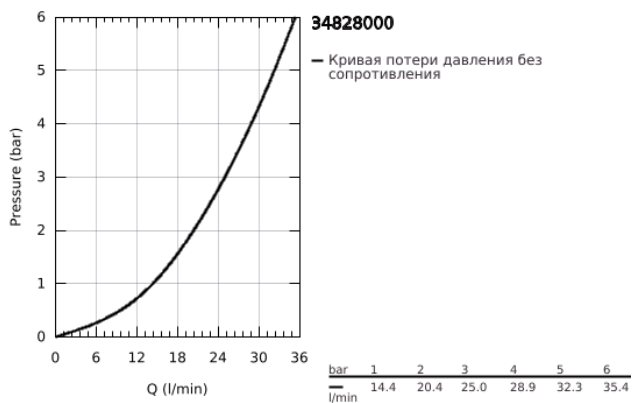

34 828 000 GROHTHERM 1000 PERFORMANCE ТЕРМОСТАТ ДЛЯ ДУША, DN 15

ОПИСАНИЕ ПРОДУКТА

- Colour: хром
- настенный монтаж
- GROHE CoolTouch безопасный корпус
- GROHE LongLife Finish - стойкое долговечное покрытие
- GROHE SafeStop стопор безопасности при 38°C
- GROHE SafeStop Plus опционно ограничитель температуры на 43°C, включен
- GROHE TurboStat компактный картридж с восковым термоэлементом
- GROHE ProGrip элементы с рифленной поверхностью
- встроенный стопор смешанной воды
- GROHE EcoButton рукоятка регулировки напора с кнопкой для экономии воды и индивидуально устанавливаемым стопором
- керамический вентиль 1/2", 180°
- отвод для душа снизу 1/2"
- встроенные обратные клапаны
- грязеулавливающие фильтры
- с защитой от обратного потока
- без подключений
- профессиональная серия