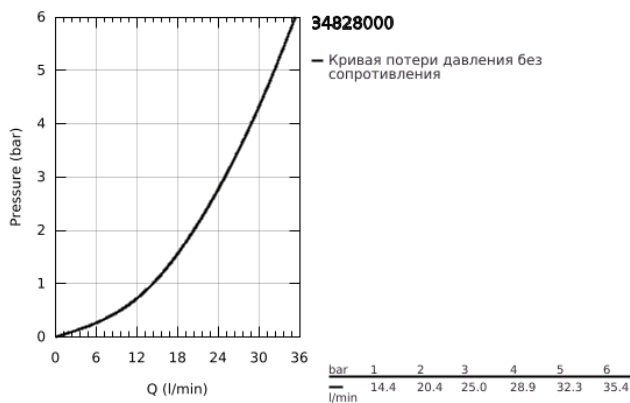

34 828 000 GROHTHERM 1000 PERFORMANCE ТЕРМОСТАТ ДЛЯ ДУША, DN 15

ОПИСАНИЕ ПРОДУКТА

- Colour: хром
- настенный монтаж
- GROHE CoolTouch безопасный корпус
- GROHE LongLife Finish - стойкое долговечное покрытие
- GROHE SafeStop стопор безопасности при 38°C
- GROHE SafeStop Plus опционно ограничитель температуры на 43°C, включен
- GROHE TurboStat компактный картридж с восковым термоэлементом
- GROHE ProGrip элементы с рифленной поверхностью
- встроенный стопор смешанной воды
- FlowControl Button рукоятка регулировки напора с кнопкой для индивидуально устанавливаемым стопором
- керамический вентиль 1/2", 180°
- отвод для душа снизу 1/2"
- встроенные обратные клапаны
- грязеулавливающие фильтры
- с защитой от обратного потока
- без подключений
- профессиональная серия