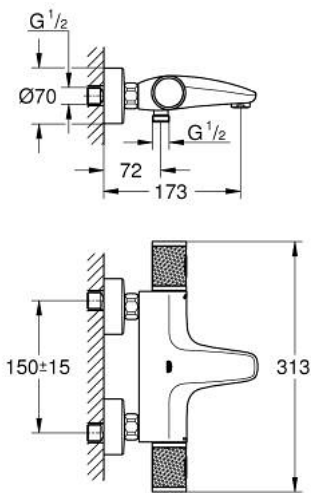

### ОПИСАНИЕ ПРОДУКТА

- Colour: хром
- настенный монтаж
- GROHE CoolTouch безопасный корпус
- GROHE LongLife Finish - стойкое долговечное покрытие
- GROHE SafeStop стопор безопасности при 38°C
- GROHE SafeStop Plus опционно ограничитель температуры на 43°C, включен
- GROHE TurboStat компактный картридж с восковым термоэлементом
- GROHE ProGrip элементы с рифленной поверхностью
- встроенный стопор смешанной воды
- GROHE AquaDimmer Plus многофункциональный
- FlowControl Button (встроенная кнопка с функцией экономии воды для душа)
- регулировка напора воды
- переключатель: ванна/душ
- отвод для душа снизу 1/2"
- аэратор
- встроенные обратные клапаны
- грязеулавливающие фильтры
- с защитой от обратного потока
- скрытые S-образные эксцентрики
- металлическая розетка
- профессиональная серия

### ЗАПАСНЫЕ ЧАСТИ

- 1: Отсекающая ручка (Spare part-nr. 49162000)
  - 2: Стопор (Spare part-nr. 47977000)
  - 3: Аквадиммер (Spare part-nr. 12433000)
  - 4: Водоводная трубка (Spare part-nr. 47751000)
  - 5: Отсекающая ручка (Spare part-nr. 49160000)
  - 6: Крепежное кольцо (Spare part-nr. 47743000)
  - 7: Компактный термостатический картридж 1/2" (Spare part-nr. 47439000)
  - 8: Седло термоэлемента (Spare part-nr. 47975000)
  - 9: Аэратор (Spare part-nr. 13952000)
  - 10: Обратный клапан (Spare part-nr. 08565000)
  - 11: Обратный клапан (Spare part-nr. 47189000)
  - 11.1: Грязеулавливающий фильтр (Spare part-nr. 0726400M)
  - 11.2: Обратный клапан (Spare part-nr. 08565000)
  - 11.3: O-кольцо Ø17 x Ø2 (Spare part-nr. 0305500M)
  - 12: S-образный эксцентрик (Spare part-nr. 12662000)
  - 13: Удлинение 3/4", 20 мм (Spare part-nr. 0713000M)\*
  - 14: Ключ (Spare part-nr. 19377000)\*
  - 15: Ключ (Spare part-nr. 19332000)\*
  - 16: GROHE TurboStat картридж 1/2" (Spare part-nr. 47175000)\*
- \* Optional accessories