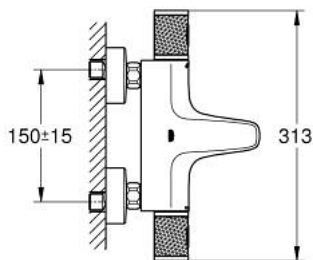

34 830 000 GROHTHERM 1000 PERFORMANCE ТЕРМОСТАТ ДЛЯ ВАННЫ, DN 15

ОПИСАНИЕ ПРОДУКТА

- Colour: хром
- настенный монтаж
- GROHE CoolTouch безопасный корпус
- GROHE LongLife Finish - стойкое долговечное покрытие
- GROHE SafeStop стопор безопасности при 38°C
- GROHE SafeStop Plus опционно ограничитель температуры на 43°C, включен
- GROHE TurboStat компактный картридж с восковым термоэлементом
- GROHE ProGrip элементы с рифленной поверхностью
- встроенный стопор смешанной воды
- GROHE AquaDimmer Plus многофункциональный
- - GROHE EcoButton (встроенная кнопка с функцией экономии воды для душа)
- - регулировка напора воды
- - переключатель: ванна/душ
- отвод для душа снизу 1/2"
- аэратор
- встроенные обратные клапаны
- грязеулавливающие фильтры
- с защитой от обратного потока
- скрытые S-образные эксцентрики
- металлическая розетка
- профессиональная серия

34 830 000 GROHTHERM 1000 PERFORMANCE ТЕРМОСТАТ ДЛЯ ВАННЫ, DN 15

ЗАПАСНЫЕ ЧАСТИ

- 1: Отсекающая ручка (Spare part-nr. 49162000)
 - 2: Стопор (Spare part-nr. 47977000)
 - 3: Аквадиммер (Spare part-nr. 12433000)
 - 4: Водоводная трубка (Spare part-nr. 47751000)
 - 5: Отсекающая ручка (Spare part-nr. 49160000)
 - 6: Крепежное кольцо (Spare part-nr. 47743000)
 - 7: Компактный термостатический картридж 1/2" (Spare part-nr. 47439000)
 - 8: Седло термоэлемента (Spare part-nr. 47975000)
 - 9: Аэратор (Spare part-nr. 13952000)
 - 10: Обратный клапан (Spare part-nr. 08565000)
 - 11: Обратный клапан (Spare part-nr. 47189000)
 - 11.1: Грязеулавливающий фильтр (Spare part-nr. 0726400M)
 - 11.2: Обратный клапан (Spare part-nr. 08565000)
 - 11.3: O-кольцо Ø17 x Ø2 (Spare part-nr. 0305500M)
 - 12: S-образный эксцентрик (Spare part-nr. 12662000)
 - 13: Удлинение 3/4", 20 мм (Spare part-nr. 0713000M)*
 - 14: Ключ (Spare part-nr. 19377000)*
 - 15: Ключ (Spare part-nr. 19332000)*
 - 16: GROHE TurboStat картридж 1/2" (Spare part-nr. 47175000)*
- * Optional accessories