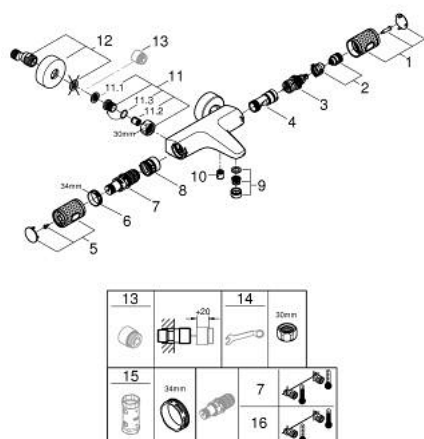

34 830 000 GROHTHERM 1000 PERFORMANCE ТЕРМОСТАТ ДЛЯ ВАННЫ, DN 15

ОПИСАНИЕ ПРОДУКТА

- Colour: хром
- настенный монтаж
- GROHE CoolTouch безопасный корпус
- GROHE LongLife Finish - стойкое долговечное покрытие
- GROHE SafeStop стопор безопасности при 38°C
- GROHE SafeStop Plus опционно ограничитель температуры на 43°C, включен
- GROHE TurboStat компактный картридж с восковым термоэлементом
- GROHE ProGrip элементы с рифленной поверхностью
- встроенный стопор смешанной воды
- GROHE AquaDimmer Plus многофункциональный
- - GROHE EcoButton (встроенная кнопка с функцией экономии воды для душа)
- - регулировка напора воды
- - переключатель: ванна/душ
- отвод для душа снизу 1/2"
- аэратор
- встроенные обратные клапаны
- грязеулавливающие фильтры
- с защитой от обратного потока
- скрытые S-образные эксцентрики
- металлическая розетка
- профессиональная серия

34 830 000 GROHTHERM 1000 PERFORMANCE ТЕРМОСТАТ ДЛЯ ВАННЫ, DN 15

ЗАПАСНЫЕ ЧАСТИ

- 1: Отсекающая ручка (Spare part-nr. 49162000)
 - 2: Стопор (Spare part-nr. 47977000)
 - 3: Аквадиммер (Spare part-nr. 12433000)
 - 4: Водоводная трубка (Spare part-nr. 47751000)
 - 5: Отсекающая ручка (Spare part-nr. 49160000)
 - 6: Крепежное кольцо (Spare part-nr. 47743000)
 - 7: Компактный термостатический картридж 1/2" (Spare part-nr. 47439000)
 - 8: Седло термоэлемента (Spare part-nr. 47975000)
 - 9: Аэратор (Spare part-nr. 13952000)
 - 10: Обратный клапан (Spare part-nr. 08565000)
 - 11: Обратный клапан (Spare part-nr. 47189000)
 - 11.1: Грязеулавливающий фильтр (Spare part-nr. 0726400M)
 - 11.2: Обратный клапан (Spare part-nr. 08565000)
 - 11.3: O-кольцо Ø17 x Ø2 (Spare part-nr. 0305500M)
 - 12: S-образный эксцентрик (Spare part-nr. 12662000)
 - 13: Удлинение 3/4", 20 мм (Spare part-nr. 0713000M)*
 - 14: Ключ (Spare part-nr. 19377000)*
 - 15: Ключ (Spare part-nr. 19332000)*
 - 16: GROHE TurboStat картридж 1/2" (Spare part-nr. 47175000)*
- * Optional accessories