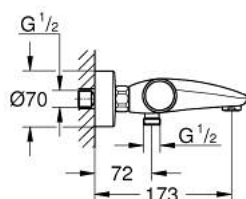

34 830 000 GROHTHERM 1000 PERFORMANCE ТЕРМОСТАТ ДЛЯ ВАННЫ, DN 15

ОПИСАНИЕ ПРОДУКТА

- Colour: хром
- настенный монтаж
- GROHE CoolTouch безопасный корпус
- GROHE LongLife Finish - стойкое долговечное покрытие
- GROHE SafeStop стопор безопасности при 38°C
- GROHE SafeStop Plus опционно ограничитель температуры на 43°C, включен
- GROHE TurboStat компактный картридж с восковым термоэлементом
- GROHE ProGrip элементы с рифленной поверхностью
- встроенный стопор смешанной воды
- GROHE AquaDimmer Plus многофункциональный
- - GROHE EcoButton (встроенная кнопка с функцией экономии воды для душа)
- - регулировка напора воды
- - переключатель: ванна/душ
- отвод для душа снизу 1/2"
- аэратор
- встроенные обратные клапаны
- грязеулавливающие фильтры
- с защитой от обратного потока
- скрытые S-образные эксцентрики
- металлическая розетка
- профессиональная серия

34 830 000 GROHTHERM 1000 PERFORMANCE ТЕРМОСТАТ ДЛЯ ВАННЫ, DN 15

ЗАПАСНЫЕ ЧАСТИ

- 1: Отсекающая ручка (Spare part-nr. 49162000)
 - 2: Стопор (Spare part-nr. 47977000)
 - 3: Аквадиммер (Spare part-nr. 12433000)
 - 4: Водоводная трубка (Spare part-nr. 47751000)
 - 5: Отсекающая ручка (Spare part-nr. 49160000)
 - 6: Крепежное кольцо (Spare part-nr. 47743000)
 - 7: Компактный термостатический картридж 1/2" (Spare part-nr. 47439000)
 - 8: Седло термоэлемента (Spare part-nr. 47975000)
 - 9: Аэратор (Spare part-nr. 13952000)
 - 10: Обратный клапан (Spare part-nr. 08565000)
 - 11: Обратный клапан (Spare part-nr. 47189000)
 - 11.1: Грязеулавливающий фильтр (Spare part-nr. 0726400M)
 - 11.2: Обратный клапан (Spare part-nr. 08565000)
 - 11.3: O-кольцо Ø17 x Ø2 (Spare part-nr. 0305500M)
 - 12: S-образный эксцентрик (Spare part-nr. 12662000)
 - 13: Удлинение 3/4", 20 мм (Spare part-nr. 0713000M)*
 - 14: Ключ (Spare part-nr. 19377000)*
 - 15: Ключ (Spare part-nr. 19332000)*
 - 16: GROHE TurboStat картридж 1/2" (Spare part-nr. 47175000)*
- * Optional accessories