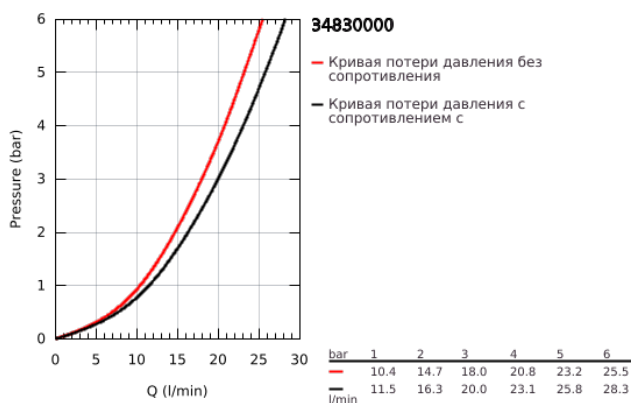

34 830 000 GROHTHERM 1000 PERFORMANCE ТЕРМОСТАТ ДЛЯ ВАННЫ, DN 15

ОПИСАНИЕ ПРОДУКТА

- Colour: хром
- настенный монтаж
- GROHE CoolTouch безопасный корпус
- GROHE LongLife Finish - стойкое долговечное покрытие
- GROHE SafeStop стопор безопасности при 38°C
- GROHE SafeStop Plus опционно ограничитель температуры на 43°C, включен
- GROHE TurboStat компактный картридж с восковым термоэлементом
- GROHE ProGrip элементы с рифленной поверхностью
- встроенный стопор смешанной воды
- GROHE AquaDimmer Plus многофункциональный
- - GROHE EcoButton (встроенная кнопка с функцией экономии воды для душа)
- - регулировка напора воды
- - переключатель: ванна/душ
- отвод для душа снизу 1/2"
- аэратор
- встроенные обратные клапаны
- грязеулавливающие фильтры
- с защитой от обратного потока
- скрытые S-образные эксцентрики
- металлическая розетка
- профессиональная серия