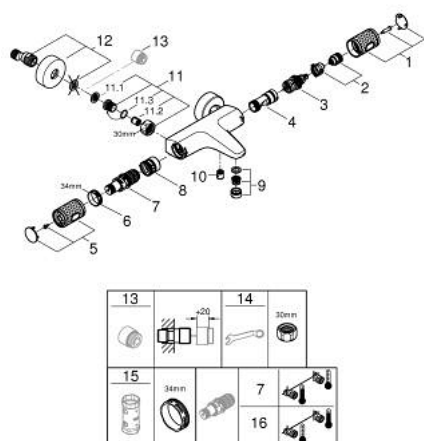

### ОПИСАНИЕ ПРОДУКТА

- Colour: хром
- настенный монтаж
- GROHE CoolTouch безопасный корпус
- GROHE LongLife Finish - стойкое долговечное покрытие
- GROHE SafeStop стопор безопасности при 38°C
- GROHE SafeStop Plus опционно ограничитель температуры на 43°C, включен
- GROHE TurboStat компактный картридж с восковым термоэлементом
- GROHE ProGrip элементы с рифленной поверхностью
- встроенный стопор смешанной воды
- GROHE AquaDimmer Plus многофункциональный
- FlowControl Button (встроенная кнопка с функцией экономии воды для душа)
- регулировка напора воды
- переключатель: ванна/душ
- отвод для душа снизу 1/2"
- аэратор
- встроенные обратные клапаны
- грязеулавливающие фильтры
- с защитой от обратного потока
- скрытые S-образные эксцентрики
- металлическая розетка
- профессиональная серия

### ЗАПАСНЫЕ ЧАСТИ

- 1: Отсекающая ручка (Spare part-nr. 49162000)
  - 2: Стопор (Spare part-nr. 47977000)
  - 3: Аквадиммер (Spare part-nr. 12433000)
  - 4: Водоводная трубка (Spare part-nr. 47751000)
  - 5: Отсекающая ручка (Spare part-nr. 49160000)
  - 6: Крепежное кольцо (Spare part-nr. 47743000)
  - 7: Компактный термостатический картридж 1/2" (Spare part-nr. 47439000)
  - 8: Седло термоэлемента (Spare part-nr. 47975000)
  - 9: Аэратор (Spare part-nr. 13952000)
  - 10: Обратный клапан (Spare part-nr. 08565000)
  - 11: Обратный клапан (Spare part-nr. 47189000)
  - 11.1: Грязеулавливающий фильтр (Spare part-nr. 0726400M)
  - 11.2: Обратный клапан (Spare part-nr. 08565000)
  - 11.3: O-кольцо Ø17 x Ø2 (Spare part-nr. 0305500M)
  - 12: S-образный эксцентрик (Spare part-nr. 12662000)
  - 13: Удлинение 3/4", 20 мм (Spare part-nr. 0713000M)\*
  - 14: Ключ (Spare part-nr. 19377000)\*
  - 15: Ключ (Spare part-nr. 19332000)\*
  - 16: GROHE TurboStat картридж 1/2" (Spare part-nr. 47175000)\*
- \* Optional accessories