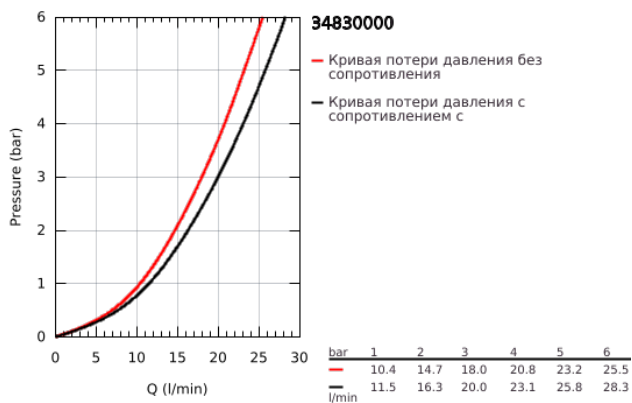

## 34 830 000 GROHTHERM 1000 PERFORMANCE ТЕРМОСТАТ ДЛЯ ВАННЫ, DN 15