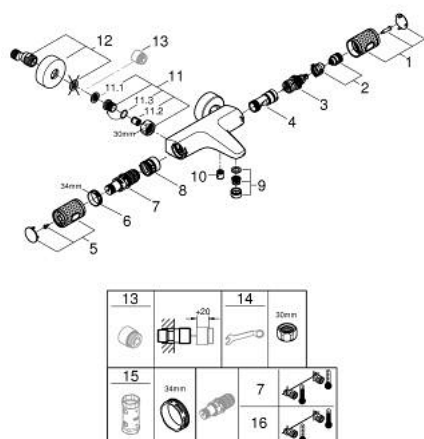

34 830 A00 GROHTHERM 1000 PERFORMANCE ТЕРМОСТАТ ДЛЯ ВАННЫ, DN 15

ОПИСАНИЕ ПРОДУКТА

- Colour: темный графит, глянец
- настенный монтаж
- GROHE CoolTouch безопасный корпус
- GROHE LongLife finish - стойкое долговечное покрытие
- GROHE SafeStop стопор безопасности при 38°C
- GROHE SafeStop Plus опционно ограничитель температуры на 43°C, включен
- GROHE TurboStat компактный картридж с восковым термоэлементом
- GROHE ProGrip элементы с рифленной поверхностью
- встроенный стопор смешанной воды
- GROHE AquaDimmer Plus многофункциональный
- - GROHE EcoButton (встроенная кнопка с функцией экономии воды для душа)
- - регулировка напора воды
- - переключатель: ванна/душ
- отвод для душа снизу 1/2"
- аэратор
- встроенные обратные клапаны
- грязеулавливающие фильтры
- с защитой от обратного потока
- скрытые S-образные эксцентрики
- металлическая розетка
- профессиональная серия

34 830 A00 GROHTHERM 1000 PERFORMANCE ТЕРМОСТАТ ДЛЯ ВАННЫ, DN 15

ЗАПАСНЫЕ ЧАСТИ

- 1: GRT 1000 Perf shut-off handle aquadimmer (Spare part-nr. 136066A000)
 - 2: Стопор (Spare part-nr. 47977000)
 - 3: Аквадиммер (Spare part-nr. 12433000)
 - 4: Водоводная трубка (Spare part-nr. 47751000)
 - 5: GRT 1000 Performance (Spare part-nr. 136067A000)
 - 6: Крепежное кольцо (Spare part-nr. 47743000)
 - 7: Компактный термостатический картридж 1/2" (Spare part-nr. 47439000)
 - 8: Седло термоэлемента (Spare part-nr. 47975000)
 - 9: flow control (Spare part-nr. 13952A00)
 - 10: Обратный клапан (Spare part-nr. 08565000)
 - 11: Обратный клапан (Spare part-nr. 47189A00)
 - 11.1: Грязеулавливающий фильтр (Spare part-nr. 0726400M)
 - 11.2: Обратный клапан (Spare part-nr. 08565000)
 - 11.3: O-кольцо Ø17 x Ø2 (Spare part-nr. 0305500M)
 - 12: s-union (Spare part-nr. 12662A00)
 - 13: Удлинение 3/4", 20 мм (Spare part-nr. 0713000M)*
 - 14: Ключ (Spare part-nr. 19377000)*
 - 15: Ключ (Spare part-nr. 19332000)*
 - 16: GROHE TurboStat картридж 1/2" (Spare part-nr. 47175000)*
- * Optional accessories