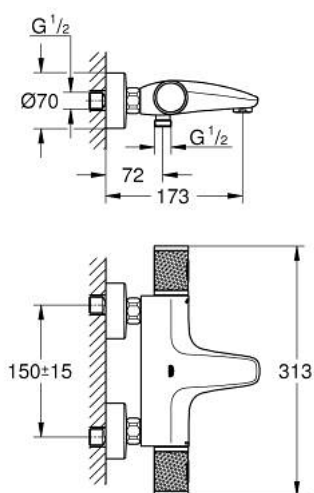

34 830 A00 GROHTHERM 1000 PERFORMANCE ТЕРМОСТАТ ДЛЯ ВАННЫ, DN 15

ОПИСАНИЕ ПРОДУКТА

- Colour: темный графит, глянец
- настенный монтаж
- GROHE CoolTouch безопасный корпус
- GROHE LongLife finish - стойкое долговечное покрытие
- GROHE SafeStop стопор безопасности при 38°C
- GROHE SafeStop Plus опционно ограничитель температуры на 43°C, включен
- GROHE TurboStat компактный картридж с восковым термоэлементом
- GROHE ProGrip элементы с рифленной поверхностью
- встроенный стопор смешанной воды
- GROHE AquaDimmer Plus многофункциональный
- FlowControl Button (встроенная кнопка с функцией экономии воды для душа)
- регулировка напора воды
- переключатель: ванна/душ
- отвод для душа снизу 1/2"
- аэратор
- встроенные обратные клапаны
- грязеулавливающие фильтры
- с защитой от обратного потока
- скрытые S-образные эксцентрики
- металлическая розетка
- профессиональная серия

34 830 A00 GROHTHERM 1000 PERFORMANCE ТЕРМОСТАТ ДЛЯ ВАННЫ, DN 15

ЗАПАСНЫЕ ЧАСТИ

- 1: GRT 1000 Perf shut-off handle aquadimmer (Spare part-nr. 136066A000)
 - 2: Стопор (Spare part-nr. 47977000)
 - 3: Аквадиммер (Spare part-nr. 12433000)
 - 4: Водоводная трубка (Spare part-nr. 47751000)
 - 5: GRT 1000 Performance (Spare part-nr. 136067A000)
 - 6: Крепежное кольцо (Spare part-nr. 47743000)
 - 7: Компактный термостатический картридж 1/2" (Spare part-nr. 47439000)
 - 8: Седло термоэлемента (Spare part-nr. 47975000)
 - 9: flow control (Spare part-nr. 13952A00)
 - 10: Обратный клапан (Spare part-nr. 08565000)
 - 11: Обратный клапан (Spare part-nr. 47189A00)
 - 11.1: Грязеулавливающий фильтр (Spare part-nr. 0726400M)
 - 11.2: Обратный клапан (Spare part-nr. 08565000)
 - 11.3: O-кольцо Ø17 x Ø2 (Spare part-nr. 0305500M)
 - 12: s-union (Spare part-nr. 12662A00)
 - 13: Удлинение 3/4", 20 мм (Spare part-nr. 0713000M)*
 - 14: Ключ (Spare part-nr. 19377000)*
 - 15: Ключ (Spare part-nr. 19332000)*
 - 16: GROHE TurboStat картридж 1/2" (Spare part-nr. 47175000)*
- * Optional accessories