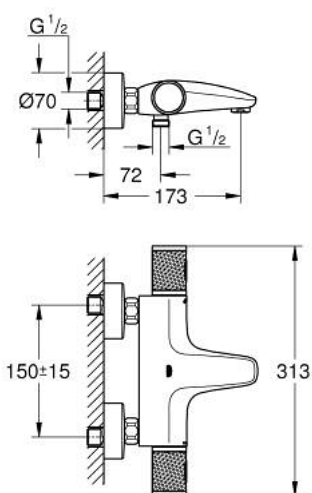

34 830 A00 GROHTHERM 1000 PERFORMANCE ТЕРМОСТАТ ДЛЯ ВАННЫ, DN 15

ОПИСАНИЕ ПРОДУКТА

- Colour: темный графит, глянец
- настенный монтаж
- GROHE CoolTouch безопасный корпус
- GROHE LongLife finish - стойкое долговечное покрытие
- GROHE SafeStop стопор безопасности при 38°C
- GROHE SafeStop Plus опционно ограничитель температуры на 43°C, включен
- GROHE TurboStat компактный картридж с восковым термоэлементом
- GROHE ProGrip элементы с рифленной поверхностью
- встроенный стопор смешанной воды
- GROHE AquaDimmer Plus многофункциональный
- - GROHE EcoButton (встроенная кнопка с функцией экономии воды для душа)
- - регулировка напора воды
- - переключатель: ванна/душ
- отвод для душа снизу 1/2"
- аэратор
- встроенные обратные клапаны
- грязеулавливающие фильтры
- с защитой от обратного потока
- скрытые S-образные эксцентрики
- металлическая розетка
- профессиональная серия

34 830 A00 GROHTHERM 1000 PERFORMANCE ТЕРМОСТАТ ДЛЯ ВАННЫ, DN 15

ЗАПАСНЫЕ ЧАСТИ

- 1: GRT 1000 Perf shut-off handle aquadimmer (Spare part-nr. 136066A000)
 - 2: Стопор (Spare part-nr. 47977000)
 - 3: Аквадиммер (Spare part-nr. 12433000)
 - 4: Водоводная трубка (Spare part-nr. 47751000)
 - 5: GRT 1000 Performance (Spare part-nr. 136067A000)
 - 6: Крепежное кольцо (Spare part-nr. 47743000)
 - 7: Компактный термостатический картридж 1/2" (Spare part-nr. 47439000)
 - 8: Седло термоэлемента (Spare part-nr. 47975000)
 - 9: flow control (Spare part-nr. 13952A00)
 - 10: Обратный клапан (Spare part-nr. 08565000)
 - 11: Обратный клапан (Spare part-nr. 47189A00)
 - 11.1: Грязеулавливающий фильтр (Spare part-nr. 0726400M)
 - 11.2: Обратный клапан (Spare part-nr. 08565000)
 - 11.3: O-кольцо Ø17 x Ø2 (Spare part-nr. 0305500M)
 - 12: s-union (Spare part-nr. 12662A00)
 - 13: Удлинение 3/4", 20 мм (Spare part-nr. 0713000M)*
 - 14: Ключ (Spare part-nr. 19377000)*
 - 15: Ключ (Spare part-nr. 19332000)*
 - 16: GROHE TurboStat картридж 1/2" (Spare part-nr. 47175000)*
- * Optional accessories