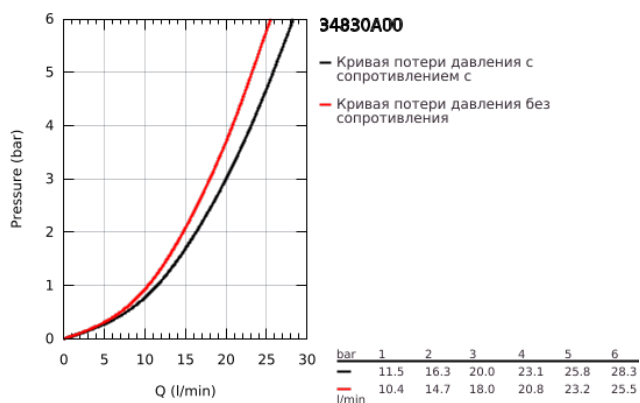

34 830 A00 GROHTHERM 1000 PERFORMANCE ТЕРМОСТАТ ДЛЯ ВАННЫ, DN 15

ОПИСАНИЕ ПРОДУКТА

- Colour: темный графит, глянец
- настенный монтаж
- GROHE CoolTouch безопасный корпус
- GROHE LongLife finish - стойкое долговечное покрытие
- GROHE SafeStop стопор безопасности при 38°C
- GROHE SafeStop Plus опционно ограничитель температуры на 43°C, включен
- GROHE TurboStat компактный картридж с восковым термоэлементом
- GROHE ProGrip элементы с рифленной поверхностью
- встроенный стопор смешанной воды
- GROHE AquaDimmer Plus многофункциональный
- FlowControl Button (встроенная кнопка с функцией экономии воды для душа)
- регулировка напора воды
- переключатель: ванна/душ
- отвод для душа снизу 1/2"
- аэратор
- встроенные обратные клапаны
- грязеулавливающие фильтры
- с защитой от обратного потока
- скрытые S-образные эксцентрики
- металлическая розетка
- профессиональная серия