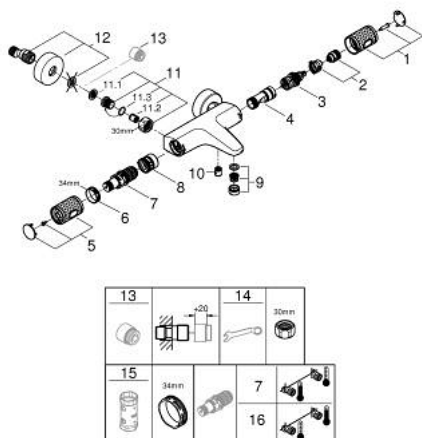

34 830 A00 GROHTHERM 1000 PERFORMANCE ТЕРМОСТАТ ДЛЯ ВАННЫ, DN 15

ОПИСАНИЕ ПРОДУКТА

- Colour: темный графит, глянец
- настенный монтаж
- GROHE CoolTouch безопасный корпус
- GROHE LongLife finish - стойкое долговечное покрытие
- GROHE SafeStop стопор безопасности при 38°C
- GROHE SafeStop Plus опционно ограничитель температуры на 43°C, включен
- GROHE TurboStat компактный картридж с восковым термоэлементом
- GROHE ProGrip элементы с рифленной поверхностью
- встроенный стопор смешанной воды
- GROHE AquaDimmer Plus многофункциональный
- FlowControl Button (встроенная кнопка с функцией экономии воды для душа)
- регулировка напора воды
- переключатель: ванна/душ
- отвод для душа снизу 1/2"
- аэратор
- встроенные обратные клапаны
- грязеулавливающие фильтры
- с защитой от обратного потока
- скрытые S-образные эксцентрики
- металлическая розетка
- профессиональная серия

34 830 A00 GROHTHERM 1000 PERFORMANCE ТЕРМОСТАТ ДЛЯ ВАННЫ, DN 15

ЗАПАСНЫЕ ЧАСТИ

- 1: GRT 1000 Perf shut-off handle aquadimmer (Spare part-nr. 136066A000)
 - 2: Стопор (Spare part-nr. 47977000)
 - 3: Аквадиммер (Spare part-nr. 12433000)
 - 4: Водоводная трубка (Spare part-nr. 47751000)
 - 5: GRT 1000 Performance (Spare part-nr. 136067A000)
 - 6: Крепежное кольцо (Spare part-nr. 47743000)
 - 7: Компактный термостатический картридж 1/2" (Spare part-nr. 47439000)
 - 8: Седло термоэлемента (Spare part-nr. 47975000)
 - 9: flow control (Spare part-nr. 13952A00)
 - 10: Обратный клапан (Spare part-nr. 08565000)
 - 11: Обратный клапан (Spare part-nr. 47189A00)
 - 11.1: Грязеулавливающий фильтр (Spare part-nr. 0726400M)
 - 11.2: Обратный клапан (Spare part-nr. 08565000)
 - 11.3: O-кольцо Ø17 x Ø2 (Spare part-nr. 0305500M)
 - 12: s-union (Spare part-nr. 12662A00)
 - 13: Удлинение 3/4", 20 мм (Spare part-nr. 0713000M)*
 - 14: Ключ (Spare part-nr. 19377000)*
 - 15: Ключ (Spare part-nr. 19332000)*
 - 16: GROHE TurboStat картридж 1/2" (Spare part-nr. 47175000)*
- * Optional accessories