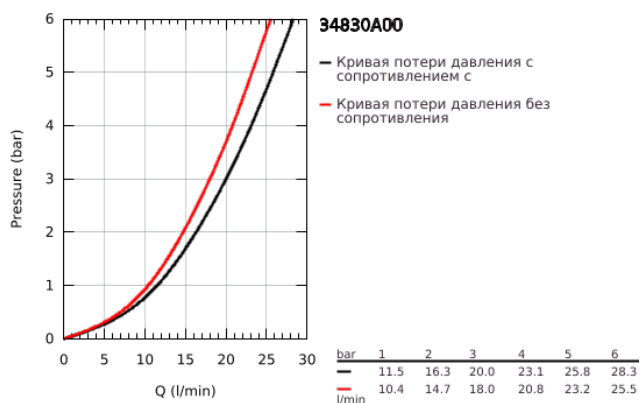

34 830 A00 GROHTHERM 1000 PERFORMANCE ТЕРМОСТАТ ДЛЯ ВАННЫ, DN 15

ОПИСАНИЕ ПРОДУКТА

- Colour: темный графит, глянец
- настенный монтаж
- GROHE CoolTouch безопасный корпус
- GROHE LongLife finish - стойкое долговечное покрытие
- GROHE SafeStop стопор безопасности при 38°C
- GROHE SafeStop Plus опционно ограничитель температуры на 43°C, включен
- GROHE TurboStat компактный картридж с восковым термоэлементом
- GROHE ProGrip элементы с рифленной поверхностью
- встроенный стопор смешанной воды
- GROHE AquaDimmer Plus многофункциональный
- - GROHE EcoButton (встроенная кнопка с функцией экономии воды для душа)
- - регулировка напора воды
- - переключатель: ванна/душ
- отвод для душа снизу 1/2"
- аэратор
- встроенные обратные клапаны
- грязеулавливающие фильтры
- с защитой от обратного потока
- скрытые S-образные эксцентрики
- металлическая розетка
- профессиональная серия