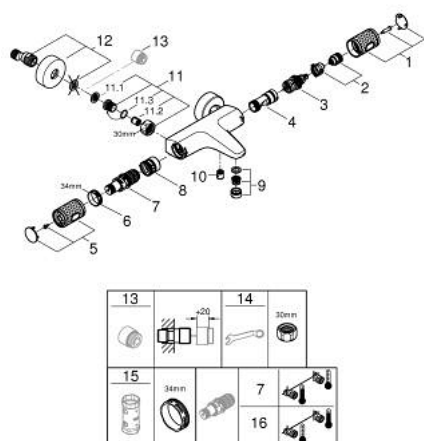

34 830 DC0 GROHTHERM 1000 PERFORMANCE ТЕРМОСТАТ ДЛЯ ВАННЫ, DN 15

ОПИСАНИЕ ПРОДУКТА

- Colour: суперсталь
- настенный монтаж
- GROHE CoolTouch безопасный корпус
- GROHE LongLife finish - стойкое долговечное покрытие
- GROHE SafeStop стопор безопасности при 38°C
- GROHE SafeStop Plus опционно ограничитель температуры на 43°C, включен
- GROHE TurboStat компактный картридж с восковым термoelementом
- GROHE ProGrip элементы с рифленой поверхностью
- встроенный стопор смешанной воды
- GROHE AquaDimmer Plus многофункциональный
- - GROHE EcoButton (встроенная кнопка с функцией экономии воды для душа)
- - регулировка напора воды
- - переключатель: ванна/душ
- отвод для душа снизу 1/2"
- аэратор
- встроенные обратные клапаны
- грязеулавливающие фильтры
- с защитой от обратного потока
- скрытые S-образные эксцентрики
- металлическая розетка
- профессиональная серия

34 830 DC0 GROHTHERM 1000 PERFORMANCE ТЕРМОСТАТ ДЛЯ ВАННЫ, DN 15

ЗАПАСНЫЕ ЧАСТИ

- 1: GRT 1000 Perf shut-off handle aquadimmer (Spare part-nr. 136066DC00)
- 2: Стопор (Spare part-nr. 47977000)
- 3: Аквадиммер (Spare part-nr. 12433000)
- 4: Водоводная трубка (Spare part-nr. 47751000)
- 5: GRT 1000 Performance (Spare part-nr. 136067DC00)
- 6: Крепежное кольцо (Spare part-nr. 47743000)
- 7: Компактный термостатический картридж 1/2" (Spare part-nr. 47439000)
- 8: Седло термоэлемента (Spare part-nr. 47975000)
- 9: Аэратор (Spare part-nr. 13952DC0)
- 10: Обратный клапан (Spare part-nr. 08565000)
- 11: Обратный клапан (Spare part-nr. 47189DC0)
- 11.1: Грязеулавливающий фильтр (Spare part-nr. 0726400M)
- 11.2: Обратный клапан (Spare part-nr. 08565000)
- 11.3: O-кольцо Ø17 x Ø2 (Spare part-nr. 0305500M)
- 12: S-образный эксцентрик (Spare part-nr. 12662DC0)
- 13: Удлинение 3/4", 20 мм (Spare part-nr. 0713000M)*
- 14: Ключ (Spare part-nr. 19377000)*
- 15: Ключ (Spare part-nr. 19332000)*
- 16: GROHE TurboStat картридж 1/2" (Spare part-nr. 47175000)*