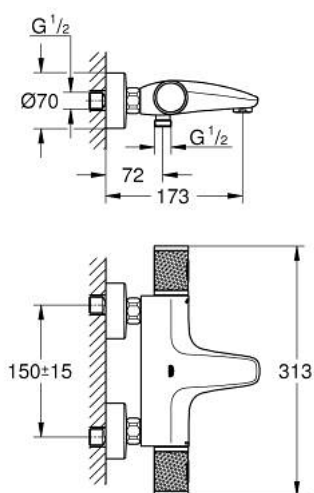

34 830 DC0 GROHTHERM 1000 PERFORMANCE ТЕРМОСТАТ ДЛЯ ВАННЫ, DN 15

ОПИСАНИЕ ПРОДУКТА

- Colour: суперсталь
- настенный монтаж
- GROHE CoolTouch безопасный корпус
- GROHE LongLife finish - стойкое долговечное покрытие
- GROHE SafeStop стопор безопасности при 38°C
- GROHE SafeStop Plus опционно ограничитель температуры на 43°C, включен
- GROHE TurboStat компактный картридж с восковым термoelementом
- GROHE ProGrip элементы с рифленой поверхностью
- встроенный стопор смешанной воды
- GROHE AquaDimmer Plus многофункциональный
- - GROHE EcoButton (встроенная кнопка с функцией экономии воды для душа)
- - регулировка напора воды
- - переключатель: ванна/душ
- отвод для душа снизу 1/2"
- аэратор
- встроенные обратные клапаны
- грязеулавливающие фильтры
- с защитой от обратного потока
- скрытые S-образные эксцентрики
- металлическая розетка
- профессиональная серия

34 830 DC0 GROHTHERM 1000 PERFORMANCE ТЕРМОСТАТ ДЛЯ ВАННЫ, DN 15

ЗАПАСНЫЕ ЧАСТИ

- 1: GRT 1000 Perf shut-off handle aquadimmer (Spare part-nr. 136066DC00)
- 2: Стопор (Spare part-nr. 47977000)
- 3: Аквадиммер (Spare part-nr. 12433000)
- 4: Водоводная трубка (Spare part-nr. 47751000)
- 5: GRT 1000 Performance (Spare part-nr. 136067DC00)
- 6: Крепежное кольцо (Spare part-nr. 47743000)
- 7: Компактный термостатический картридж 1/2" (Spare part-nr. 47439000)
- 8: Седло термоэлемента (Spare part-nr. 47975000)
- 9: Аэратор (Spare part-nr. 13952DC0)
- 10: Обратный клапан (Spare part-nr. 08565000)
- 11: Обратный клапан (Spare part-nr. 47189DC0)
- 11.1: Грязеулавливающий фильтр (Spare part-nr. 0726400M)
- 11.2: Обратный клапан (Spare part-nr. 08565000)
- 11.3: O-кольцо Ø17 x Ø2 (Spare part-nr. 0305500M)
- 12: S-образный эксцентрик (Spare part-nr. 12662DC0)
- 13: Удлинение 3/4", 20 мм (Spare part-nr. 0713000M)*
- 14: Ключ (Spare part-nr. 19377000)*
- 15: Ключ (Spare part-nr. 19332000)*
- 16: GROHE TurboStat картридж 1/2" (Spare part-nr. 47175000)*