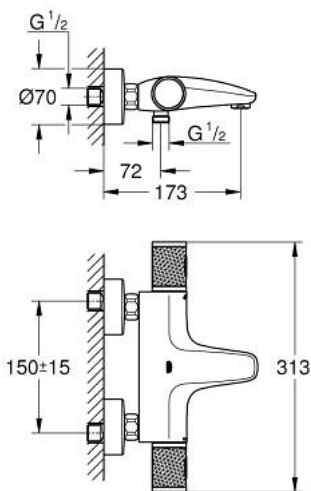

## 34 830 DC0 GROHTHERM 1000 PERFORMANCE ТЕРМОСТАТ ДЛЯ ВАННЫ, DN 15

### ОПИСАНИЕ ПРОДУКТА

- Colour: суперсталь
- настенный монтаж
- GROHE CoolTouch безопасный корпус
- GROHE LongLife finish - стойкое долговечное покрытие
- GROHE SafeStop стопор безопасности при 38°C
- GROHE SafeStop Plus опционно ограничитель температуры на 43°C, включен
- GROHE TurboStat компактный картридж с восковым термоэлементом
- GROHE ProGrip элементы с рифленой поверхностью
- встроенный стопор смешанной воды
- GROHE AquaDimmer Plus многофункциональный
- FlowControl Button (встроенная кнопка с функцией экономии воды для душа)
- регулировка напора воды
- переключатель: ванна/душ
- отвод для душа снизу 1/2"
- аэратор
- встроенные обратные клапаны
- грязеулавливающие фильтры
- с защитой от обратного потока
- скрытые S-образные эксцентрики
- металлическая розетка
- профессиональная серия