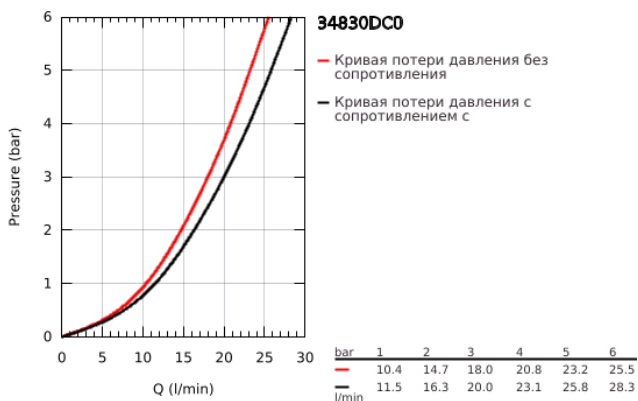

ОПИСАНИЕ ПРОДУКТА

- Colour: суперсталь
- настенный монтаж
- GROHE CoolTouch безопасный корпус
- GROHE LongLife finish - стойкое долговечное покрытие
- GROHE SafeStop стопор безопасности при 38°C
- GROHE SafeStop Plus опционно ограничитель температуры на 43°C, включен
- GROHE TurboStat компактный картридж с восковым термоэлементом
- GROHE ProGrip элементы с рифленой поверхностью
- встроенный стопор смешанной воды
- GROHE AquaDimmer Plus многофункциональный
- FlowControl Button (встроенная кнопка с функцией экономии воды для душа)
- регулировка напора воды
- переключатель: ванна/душ
- отвод для душа снизу 1/2"
- аэратор
- встроенные обратные клапаны
- грязеулавливающие фильтры
- с защитой от обратного потока
- скрытые S-образные эксцентрики
- металлическая розетка
- профессиональная серия