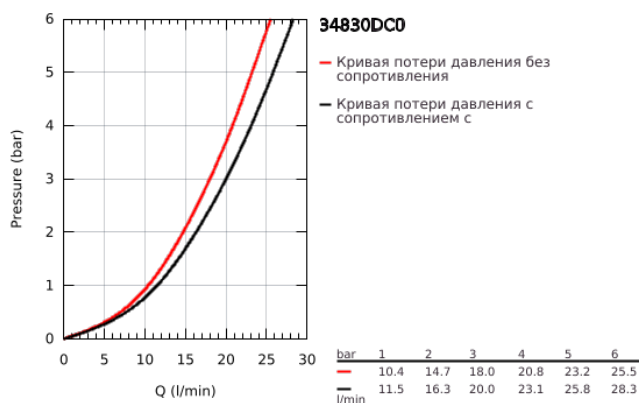

34 830 DC0 GROHTHERM 1000 PERFORMANCE ТЕРМОСТАТ ДЛЯ ВАННЫ, DN 15

ОПИСАНИЕ ПРОДУКТА

- Colour: суперсталь
- настенный монтаж
- GROHE CoolTouch безопасный корпус
- GROHE LongLife finish - стойкое долговечное покрытие
- GROHE SafeStop стопор безопасности при 38°C
- GROHE SafeStop Plus опционно ограничитель температуры на 43°C, включен
- GROHE TurboStat компактный картридж с восковым термoelementом
- GROHE ProGrip элементы с рифленой поверхностью
- встроенный стопор смешанной воды
- GROHE AquaDimmer Plus многофункциональный
- - GROHE EcoButton (встроенная кнопка с функцией экономии воды для душа)
- - регулировка напора воды
- - переключатель: ванна/душ
- отвод для душа снизу 1/2"
- аэратор
- встроенные обратные клапаны
- грязеулавливающие фильтры
- с защитой от обратного потока
- скрытые S-образные эксцентрики
- металлическая розетка
- профессиональная серия