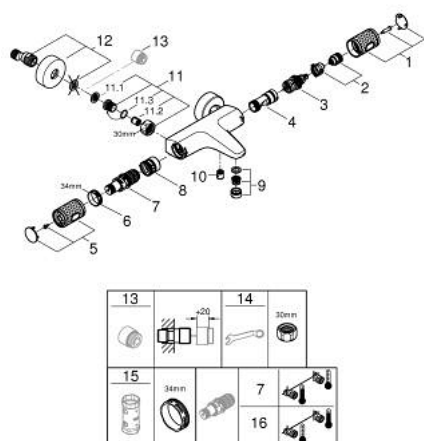

### ОПИСАНИЕ ПРОДУКТА

- Colour: суперсталь
- настенный монтаж
- GROHE CoolTouch безопасный корпус
- GROHE LongLife finish - стойкое долговечное покрытие
- GROHE SafeStop стопор безопасности при 38°C
- GROHE SafeStop Plus опционно ограничитель температуры на 43°C, включен
- GROHE TurboStat компактный картридж с восковым термоэлементом
- GROHE ProGrip элементы с рифленой поверхностью
- встроенный стопор смешанной воды
- GROHE AquaDimmer Plus многофункциональный
- FlowControl Button (встроенная кнопка с функцией экономии воды для душа)
- регулировка напора воды
- переключатель: ванна/душ
- отвод для душа снизу 1/2"
- аэратор
- встроенные обратные клапаны
- грязеулавливающие фильтры
- с защитой от обратного потока
- скрытые S-образные эксцентрики
- металлическая розетка
- профессиональная серия