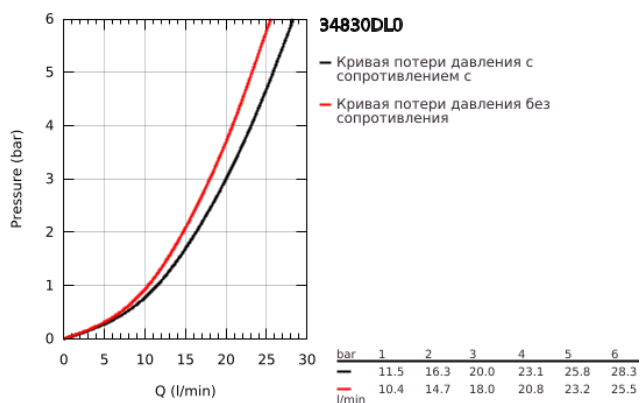

ОПИСАНИЕ ПРОДУКТА

- Colour: теплый закат, матовый
- настенный монтаж
- GROHE CoolTouch безопасный корпус
- GROHE LongLife finish - стойкое долговечное покрытие
- GROHE SafeStop стопор безопасности при 38°C
- GROHE SafeStop Plus опционно ограничитель температуры на 43°C, включен
- GROHE TurboStat компактный картридж с восковым термоэлементом
- GROHE ProGrip элементы с рифленной поверхностью
- встроенный стопор смешанной воды
- GROHE AquaDimmer Plus многофункциональный
- - GROHE EcoButton (встроенная кнопка с функцией экономии воды для душа)
- - регулировка напора воды
- - переключатель: ванна/душ
- отвод для душа снизу 1/2"
- аэратор
- встроенные обратные клапаны
- грязеулавливающие фильтры
- с защитой от обратного потока
- скрытые S-образные эксцентрики
- металлическая розетка
- профессиональная серия