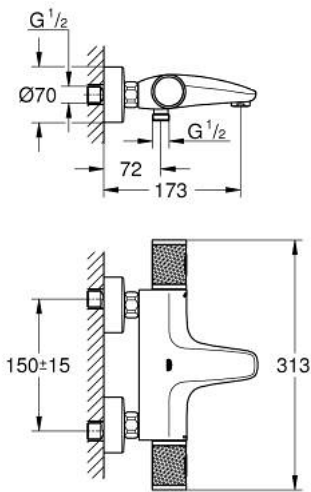

34 830 DL0 GROHTHERM 1000 PERFORMANCE ТЕРМОСТАТ ДЛЯ ВАННЫ, DN 15

ОПИСАНИЕ ПРОДУКТА

- Colour: теплый закат, матовый
- настенный монтаж
- GROHE CoolTouch безопасный корпус
- GROHE LongLife finish - стойкое долговечное покрытие
- GROHE SafeStop стопор безопасности при 38°C
- GROHE SafeStop Plus опционно ограничитель температуры на 43°C, включен
- GROHE TurboStat компактный картридж с восковым термоэлементом
- GROHE ProGrip элементы с рифленной поверхностью
- встроенный стопор смешанной воды
- GROHE AquaDimmer Plus многофункциональный
- FlowControl Button (встроенная кнопка с функцией экономии воды для душа)
- регулировка напора воды
- переключатель: ванна/душ
- отвод для душа снизу 1/2"
- аэратор
- встроенные обратные клапаны
- грязеулавливающие фильтры
- с защитой от обратного потока
- скрытые S-образные эксцентрики
- металлическая розетка
- профессиональная серия

34 830 DL0 GROHTHERM 1000 PERFORMANCE ТЕРМОСТАТ ДЛЯ ВАННЫ, DN 15

ЗАПАСНЫЕ ЧАСТИ

- 1: GRT 1000 Perf shut-off handle aquadimmer (Spare part-nr. 136066DL00)
 - 2: Стопор (Spare part-nr. 47977000)
 - 3: Аквадиммер (Spare part-nr. 12433000)
 - 4: Водоводная трубка (Spare part-nr. 47751000)
 - 5: GRT 1000 Performance (Spare part-nr. 136067DL00)
 - 6: Крепежное кольцо (Spare part-nr. 47743000)
 - 7: Компактный термостатический картридж 1/2" (Spare part-nr. 47439000)
 - 8: Седло термоэлемента (Spare part-nr. 47975000)
 - 9: flow control (Spare part-nr. 13952DL0)
 - 10: Обратный клапан (Spare part-nr. 08565000)
 - 11: non-return valves (Spare part-nr. 47189DL0)
 - 11.1: Грязеулавливающий фильтр (Spare part-nr. 0726400M)
 - 11.2: Обратный клапан (Spare part-nr. 08565000)
 - 11.3: O-кольцо Ø17 x Ø2 (Spare part-nr. 0305500M)
 - 12: s-union (Spare part-nr. 12662DL0)
 - 13: Удлинение 3/4", 20 мм (Spare part-nr. 0713000M)*
 - 14: Ключ (Spare part-nr. 19377000)*
 - 15: Ключ (Spare part-nr. 19332000)*
 - 16: GROHE TurboStat картридж 1/2" (Spare part-nr. 47175000)*
- * Optional accessories