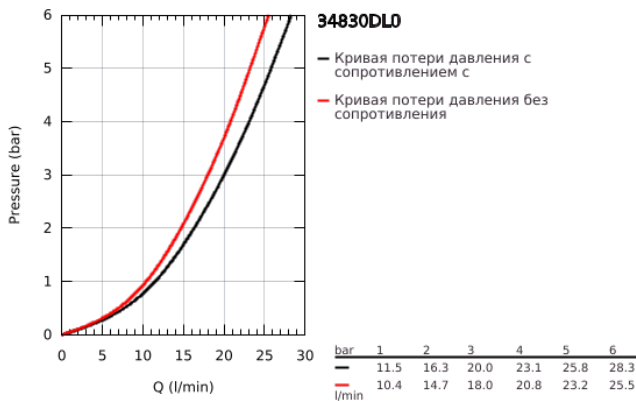

34 830 DL0 GROHTHERM 1000 PERFORMANCE ТЕРМОСТАТ ДЛЯ ВАННЫ, DN 15

ОПИСАНИЕ ПРОДУКТА

- Colour: теплый закат, матовый
- настенный монтаж
- GROHE CoolTouch безопасный корпус
- GROHE LongLife finish - стойкое долговечное покрытие
- GROHE SafeStop стопор безопасности при 38°C
- GROHE SafeStop Plus опционно ограничитель температуры на 43°C, включен
- GROHE TurboStat компактный картридж с восковым термоэлементом
- GROHE ProGrip элементы с рифленной поверхностью
- встроенный стопор смешанной воды
- GROHE AquaDimmer Plus многофункциональный
- FlowControl Button (встроенная кнопка с функцией экономии воды для душа)
- регулировка напора воды
- переключатель: ванна/душ
- отвод для душа снизу 1/2"
- аэратор
- встроенные обратные клапаны
- грязеулавливающие фильтры
- с защитой от обратного потока
- скрытые S-образные эксцентрики
- металлическая розетка
- профессиональная серия