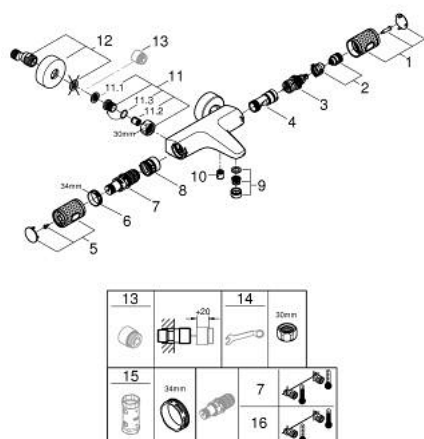

## 34 830 DL0 GROHTHERM 1000 PERFORMANCE ТЕРМОСТАТ ДЛЯ ВАННЫ, DN 15

### ОПИСАНИЕ ПРОДУКТА

- Colour: теплый закат, матовый
- настенный монтаж
- GROHE CoolTouch безопасный корпус
- GROHE LongLife finish - стойкое долговечное покрытие
- GROHE SafeStop стопор безопасности при 38°C
- GROHE SafeStop Plus опционно ограничитель температуры на 43°C, включен
- GROHE TurboStat компактный картридж с восковым термоэлементом
- GROHE ProGrip элементы с рифленной поверхностью
- встроенный стопор смешанной воды
- GROHE AquaDimmer Plus многофункциональный
- - GROHE EcoButton (встроенная кнопка с функцией экономии воды для душа)
- - регулировка напора воды
- - переключатель: ванна/душ
- отвод для душа снизу 1/2"
- аэратор
- встроенные обратные клапаны
- грязеулавливающие фильтры
- с защитой от обратного потока
- скрытые S-образные эксцентрики
- металлическая розетка
- профессиональная серия