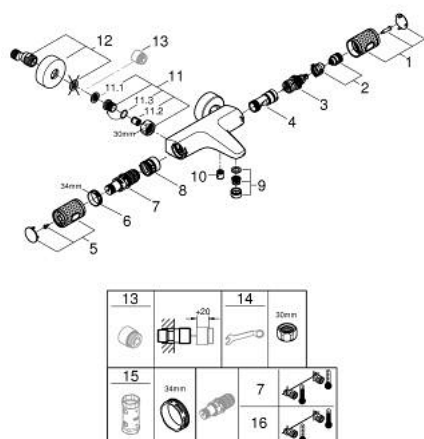

34 830 DL0 GROHTHERM 1000 PERFORMANCE ТЕРМОСТАТ ДЛЯ ВАННЫ, DN 15

ЗАПАСНЫЕ ЧАСТИ

1. 1: GRT 1000 Perf shut-off handle aquadimmer (Spare part-nr. 136066DL00)
   - 2: Стопор (Spare part-nr. 47977000)
   - 3: Аквадиммер (Spare part-nr. 12433000)
   - 4: Водоводная трубка (Spare part-nr. 47751000)
   - 5: GRT 1000 Performance (Spare part-nr. 136067DL00)
   - 6: Крепежное кольцо (Spare part-nr. 47743000)
   - 7: Компактный термостатический картридж 1/2" (Spare part-nr. 47439000)
   - 8: Седло термоэлемента (Spare part-nr. 47975000)
   - 9: flow control (Spare part-nr. 13952DL0)
   - 10: Обратный клапан (Spare part-nr. 08565000)
   - 11: non-return valves (Spare part-nr. 47189DL0)
   - 11.1: Грязеулавливающий фильтр (Spare part-nr. 0726400M)
   - 11.2: Обратный клапан (Spare part-nr. 08565000)
   - 11.3: O-кольцо Ø17 x Ø2 (Spare part-nr. 0305500M)
   - 12: s-union (Spare part-nr. 12662DL0)
   - 13: Удлинение 3/4", 20 мм (Spare part-nr. 0713000M)*
   - 14: Ключ (Spare part-nr. 19377000)*
   - 15: Ключ (Spare part-nr. 19332000)*
   - 16: GROHE TurboStat картридж 1/2" (Spare part-nr. 47175000)*
2. Optional accessories