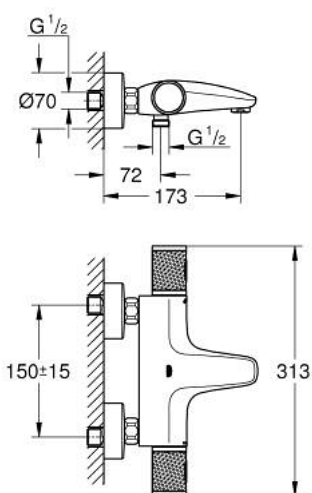

## 34 830 DL0 GROHTHERM 1000 PERFORMANCE ТЕРМОСТАТ ДЛЯ ВАННЫ, DN 15

### ОПИСАНИЕ ПРОДУКТА

- Colour: теплый закат, матовый
- настенный монтаж
- GROHE CoolTouch безопасный корпус
- GROHE LongLife finish - стойкое долговечное покрытие
- GROHE SafeStop стопор безопасности при 38°C
- GROHE SafeStop Plus опционно ограничитель температуры на 43°C, включен
- GROHE TurboStat компактный картридж с восковым термоэлементом
- GROHE ProGrip элементы с рифленной поверхностью
- встроенный стопор смешанной воды
- GROHE AquaDimmer Plus многофункциональный
- - GROHE EcoButton (встроенная кнопка с функцией экономии воды для душа)
- - регулировка напора воды
- - переключатель: ванна/душ
- отвод для душа снизу 1/2"
- аэратор
- встроенные обратные клапаны
- грязеулавливающие фильтры
- с защитой от обратного потока
- скрытые S-образные эксцентрики
- металлическая розетка
- профессиональная серия