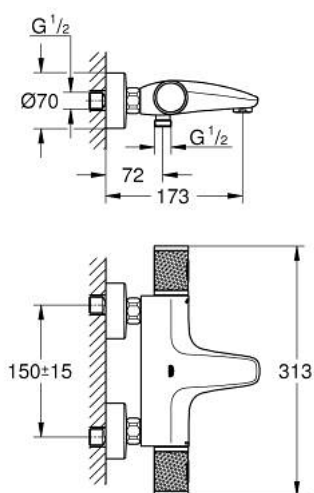

## 34 830 GN0 GROHTHERM 1000 PERFORMANCE ТЕРМОСТАТ ДЛЯ ВАННЫ, DN 15

### ОПИСАНИЕ ПРОДУКТА

- Colour: холодный расцвет, матовый
- настенный монтаж
- GROHE CoolTouch безопасный корпус
- GROHE LongLife finish - стойкое долговечное покрытие
- GROHE SafeStop стопор безопасности при 38°C
- GROHE SafeStop Plus опционно ограничитель температуры на 43°C, включен
- GROHE TurboStat компактный картридж с восковым термoelementом
- GROHE ProGrip элементы с рифленой поверхностью
- встроенный стопор смешанной воды
- GROHE AquaDimmer Plus многофункциональный
- - GROHE EcoButton (встроенная кнопка с функцией экономии воды для душа)
- - регулировка напора воды
- - переключатель: ванна/душ
- отвод для душа снизу 1/2"
- аэратор
- встроенные обратные клапаны
- грязеулавливающие фильтры
- с защитой от обратного потока
- скрытые S-образные эксцентрики
- металлическая розетка
- профессиональная серия