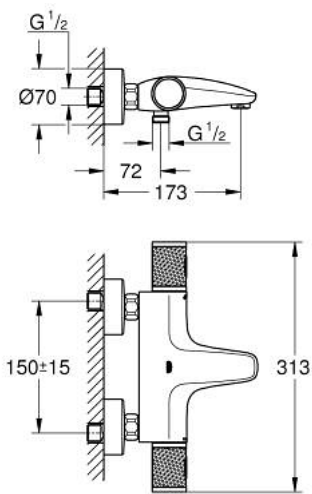

## 34 830 GN0 GROHTHERM 1000 PERFORMANCE ТЕРМОСТАТ ДЛЯ ВАННЫ, DN 15

### ОПИСАНИЕ ПРОДУКТА

- Colour: холодный рассвет, матовый
- настенный монтаж
- GROHE CoolTouch безопасный корпус
- GROHE LongLife finish - стойкое долговечное покрытие
- GROHE SafeStop стопор безопасности при 38°C
- GROHE SafeStop Plus опционно ограничитель температуры на 43°C, включен
- GROHE TurboStat компактный картридж с восковым термоэлементом
- GROHE ProGrip элементы с рифленой поверхностью
- встроенный стопор смешанной воды
- GROHE AquaDimmer Plus многофункциональный
- FlowControl Button (встроенная кнопка с функцией экономии воды для душа)
- регулировка напора воды
- переключатель: ванна/душ
- отвод для душа снизу 1/2"
- аэратор
- встроенные обратные клапаны
- грязеулавливающие фильтры
- с защитой от обратного потока
- скрытые S-образные эксцентрики
- металлическая розетка
- профессиональная серия