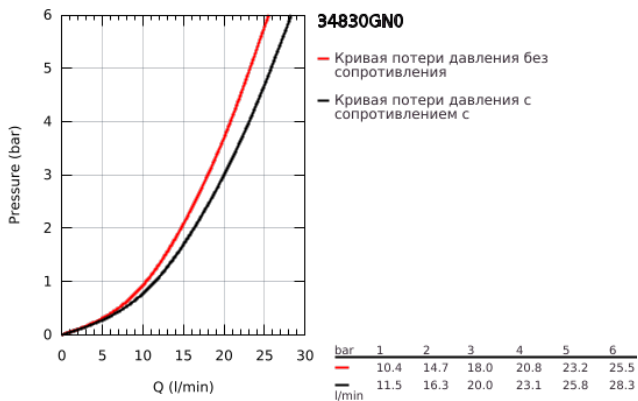

## 34 830 GN0 GROHTHERM 1000 PERFORMANCE ТЕРМОСТАТ ДЛЯ ВАННЫ, DN 15