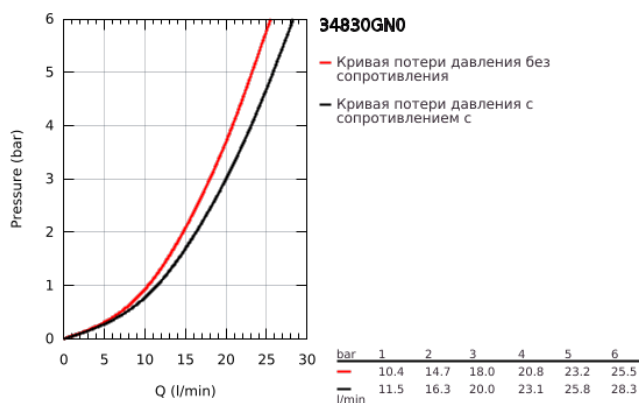

ОПИСАНИЕ ПРОДУКТА

- Colour: холодный расцвет, матовый
- настенный монтаж
- GROHE CoolTouch безопасный корпус
- GROHE LongLife finish - стойкое долговечное покрытие
- GROHE SafeStop стопор безопасности при 38°C
- GROHE SafeStop Plus опционно ограничитель температуры на 43°C, включен
- GROHE TurboStat компактный картридж с восковым термoelementом
- GROHE ProGrip элементы с рифленой поверхностью
- встроенный стопор смешанной воды
- GROHE AquaDimmer Plus многофункциональный
- - GROHE EcoButton (встроенная кнопка с функцией экономии воды для душа)
- - регулировка напора воды
- - переключатель: ванна/душ
- отвод для душа снизу 1/2"
- аэратор
- встроенные обратные клапаны
- грязеулавливающие фильтры
- с защитой от обратного потока
- скрытые S-образные эксцентрики
- металлическая розетка
- профессиональная серия