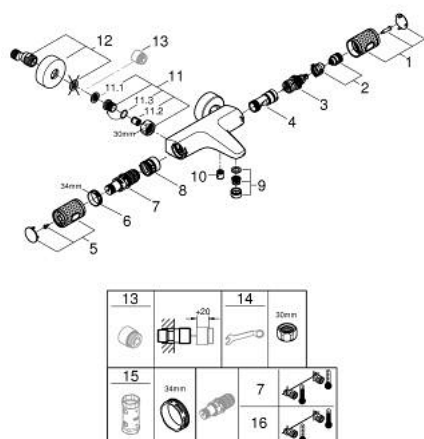

34 830 GN0 GROHTHERM 1000 PERFORMANCE ТЕРМОСТАТ ДЛЯ ВАННЫ, DN 15

ЗАПАСНЫЕ ЧАСТИ

1. 1: GRT 1000 Perf shut-off handle aquadimmer (Spare part-nr. 136066GN00)
   - 2: Стопор (Spare part-nr. 47977000)
   - 3: Аквадиммер (Spare part-nr. 12433000)
   - 4: Водоводная трубка (Spare part-nr. 47751000)
   - 5: GRT 1000 Performance (Spare part-nr. 136067GN00)
   - 6: Крепежное кольцо (Spare part-nr. 47743000)
   - 7: Компактный термостатический картридж 1/2" (Spare part-nr. 47439000)
   - 8: Седло термоэлемента (Spare part-nr. 47975000)
   - 9: flow control (Spare part-nr. 13952GN0)
   - 10: Обратный клапан (Spare part-nr. 08565000)
   - 11: non-return valves (Spare part-nr. 47189GN0)
   - 11.1: Грязеулавливающий фильтр (Spare part-nr. 0726400M)
   - 11.2: Обратный клапан (Spare part-nr. 08565000)
   - 11.3: O-кольцо Ø17 x Ø2 (Spare part-nr. 0305500M)
   - 12: s-union (Spare part-nr. 12662GN0)
   - 13: Удлинение 3/4", 20 мм (Spare part-nr. 0713000M)*
   - 14: Ключ (Spare part-nr. 19377000)*
   - 15: Ключ (Spare part-nr. 19332000)*
   - 16: GROHE TurboStat картридж 1/2" (Spare part-nr. 47175000)*
2. Optional accessories