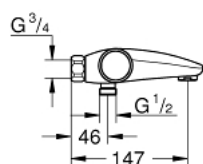

34 831 000 GROHTHERM 1000 PERFORMANCE ТЕРМОСТАТ ДЛЯ ВАННЫ, DN 15

ОПИСАНИЕ ПРОДУКТА

- Colour: хром
- настенный монтаж
- GROHE CoolTouch безопасный корпус
- GROHE LongLife Finish - стойкое долговечное покрытие
- GROHE SafeStop стопор безопасности при 38°C
- GROHE SafeStop Plus опционно ограничитель температуры на 43°C, включен
- GROHE TurboStat компактный картридж с восковым термоэлементом
- GROHE ProGrip элементы с рифленой поверхностью
- встроенный стопор смешанной воды
- GROHE AquaDimmer Plus многофункциональный
- - GROHE EcoButton (встроенная кнопка с функцией экономии воды для душа)
- - регулировка напора воды
- - переключатель: ванна/душ
- отвод для душа снизу 1/2"
- встроенные обратные клапаны
- аэратор
- грязеулавливающие фильтры
- с защитой от обратного потока
- без подключений
- профессиональная серия