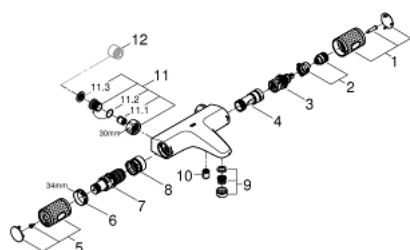

34 831 000 GROHTHERM 1000 PERFORMANCE ТЕРМОСТАТ ДЛЯ ВАННЫ, DN 15

ЗАПАСНЫЕ ЧАСТИ

- 1: Отсекающая ручка (Spare part-nr. 49162000)
- 2: Стопор (Spare part-nr. 47977000)
- 3: Аквадиммер (Spare part-nr. 12433000)
- 3.1: O-кольцо (Spare part-nr. 0305600M)
- 4: Водоводная трубка (Spare part-nr. 47751000)
- 5: Отсекающая ручка (Spare part-nr. 49160000)
- 6: Крепежное кольцо (Spare part-nr. 47743000)
- 7: Компактный термостатический картридж 1/2" (Spare part-nr. 47439000)
- 8: Седло термоэлемента (Spare part-nr. 47975000)
- 9: Аэратор (Spare part-nr. 13952000)
- 10: Обратный клапан (Spare part-nr. 08565000)
- 11: Обратный клапан (Spare part-nr. 47189000)
- 11.1: Грязеулавливающий фильтр (Spare part-nr. 0726400M)
- 11.2: Обратный клапан (Spare part-nr. 08565000)
- 11.3: O-кольцо Ø17 x Ø2 (Spare part-nr. 0305500M)
- 12: Удлинение 3/4", 20 мм (Spare part-nr. 0713000M)*
- 13: Ключ (Spare part-nr. 19377000)*
- 14: Ключ (Spare part-nr. 19332000)*
- 15: GROHE TurboStat картридж 1/2" (Spare part-nr. 47175000)*