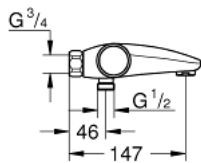

34 831 000 GROHTHERM 1000 PERFORMANCE ТЕРМОСТАТ ДЛЯ ВАННЫ, DN 15

ОПИСАНИЕ ПРОДУКТА

- Colour: хром
- настенный монтаж
- GROHE CoolTouch безопасный корпус
- GROHE LongLife Finish - стойкое долговечное покрытие
- GROHE SafeStop стопор безопасности при 38°C
- GROHE SafeStop Plus опционно ограничитель температуры на 43°C, включен
- GROHE TurboStat компактный картридж с восковым термоэлементом
- GROHE ProGrip элементы с рифленой поверхностью
- встроенный стопор смешанной воды
- GROHE AquaDimmer Plus многофункциональный
- FlowControl Button (встроенная кнопка с функцией экономии воды для душа)
- регулировка напора воды
- переключатель: ванна/душ
- отвод для душа снизу 1/2"
- встроенные обратные клапаны
- аэратор
- грязеулавливающие фильтры
- с защитой от обратного потока
- без подключений
- профессиональная серия

34 831 000 GROHTHERM 1000 PERFORMANCE ТЕРМОСТАТ ДЛЯ ВАННЫ, DN 15

ЗАПАСНЫЕ ЧАСТИ

- 1: Отсекающая ручка (Spare part-nr. 49162000)
- 2: Стопор (Spare part-nr. 47977000)
- 3: Аквадиммер (Spare part-nr. 12433000)
- 3.1: O-кольцо (Spare part-nr. 0305600M)
- 4: Водоводная трубка (Spare part-nr. 47751000)
- 5: Отсекающая ручка (Spare part-nr. 49160000)
- 6: Крепежное кольцо (Spare part-nr. 47743000)
- 7: Компактный термостатический картридж 1/2" (Spare part-nr. 47439000)
- 8: Седло термоэлемента (Spare part-nr. 47975000)
- 9: Аэратор (Spare part-nr. 13952000)
- 10: Обратный клапан (Spare part-nr. 08565000)
- 11: Обратный клапан (Spare part-nr. 47189000)
- 11.1: Грязеулавливающий фильтр (Spare part-nr. 0726400M)
- 11.2: Обратный клапан (Spare part-nr. 08565000)
- 11.3: O-кольцо Ø17 x Ø2 (Spare part-nr. 0305500M)
- 12: Удлинение 3/4", 20 мм (Spare part-nr. 0713000M)*
- 13: Ключ (Spare part-nr. 19377000)*
- 14: Ключ (Spare part-nr. 19332000)*
- 15: GROHE TurboStat картридж 1/2" (Spare part-nr. 47175000)*