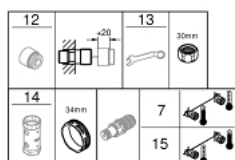

34 831 000 GROHTHERM 1000 PERFORMANCE ТЕРМОСТАТ ДЛЯ ВАННЫ, DN 15

ЗАПАСНЫЕ ЧАСТИ

- 1: Отсекающая ручка (Spare part-nr. 49162000)
- 2: Стопор (Spare part-nr. 47977000)
- 3: Аквадиммер (Spare part-nr. 12433000)
- 3.1: O-кольцо (Spare part-nr. 0305600M)
- 4: Водоводная трубка (Spare part-nr. 47751000)
- 5: Отсекающая ручка (Spare part-nr. 49160000)
- 6: Крепежное кольцо (Spare part-nr. 47743000)
- 7: Компактный термостатический картридж 1/2" (Spare part-nr. 47439000)
- 8: Седло термоэлемента (Spare part-nr. 47975000)
- 9: Аэратор (Spare part-nr. 13952000)
- 10: Обратный клапан (Spare part-nr. 08565000)
- 11: Обратный клапан (Spare part-nr. 47189000)
- 11.1: Грязеулавливающий фильтр (Spare part-nr. 0726400M)
- 11.2: Обратный клапан (Spare part-nr. 08565000)
- 11.3: O-кольцо Ø17 x Ø2 (Spare part-nr. 0305500M)
- 12: Удлинение 3/4", 20 мм (Spare part-nr. 0713000M)*
- 13: Ключ (Spare part-nr. 19377000)*
- 14: Ключ (Spare part-nr. 19332000)*
- 15: GROHE TurboStat картридж 1/2" (Spare part-nr. 47175000)*