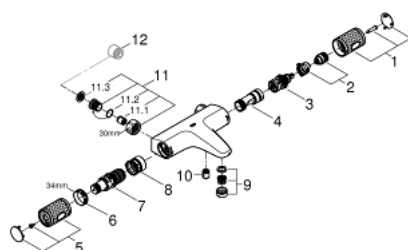

34 831 000 GROHTHERM 1000 PERFORMANCE ТЕРМОСТАТ ДЛЯ ВАННЫ, DN 15

ЗАПАСНЫЕ ЧАСТИ

- 1: Отсекающая ручка (Spare part-nr. 49162000)
- 2: Стопор (Spare part-nr. 47977000)
- 3: Аквадиммер (Spare part-nr. 12433000)
- 3.1: O-кольцо (Spare part-nr. 0305600M)
- 4: Водоводная трубка (Spare part-nr. 47751000)
- 5: Отсекающая ручка (Spare part-nr. 49160000)
- 6: Крепежное кольцо (Spare part-nr. 47743000)
- 7: Компактный термостатический картридж 1/2" (Spare part-nr. 47439000)
- 8: Седло термоэлемента (Spare part-nr. 47975000)
- 9: Аэратор (Spare part-nr. 13952000)
- 10: Обратный клапан (Spare part-nr. 08565000)
- 11: Обратный клапан (Spare part-nr. 47189000)
- 11.1: Грязеулавливающий фильтр (Spare part-nr. 0726400M)
- 11.2: Обратный клапан (Spare part-nr. 08565000)
- 11.3: O-кольцо Ø17 x Ø2 (Spare part-nr. 0305500M)
- 12: Удлинение 3/4", 20 мм (Spare part-nr. 0713000M)*
- 13: Ключ (Spare part-nr. 19377000)*
- 14: Ключ (Spare part-nr. 19332000)*
- 15: GROHE TurboStat картридж 1/2" (Spare part-nr. 47175000)*