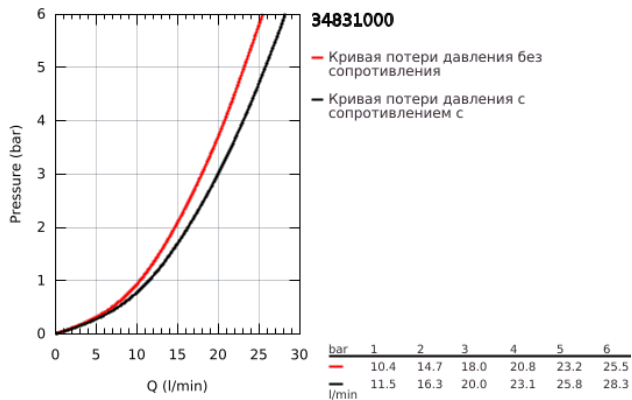

34 831 000 GROHTHERM 1000 PERFORMANCE ТЕРМОСТАТ ДЛЯ ВАННЫ, DN 15

ОПИСАНИЕ ПРОДУКТА

- Colour: хром
- настенный монтаж
- GROHE CoolTouch безопасный корпус
- GROHE LongLife Finish - стойкое долговечное покрытие
- GROHE SafeStop стопор безопасности при 38°C
- GROHE SafeStop Plus опционно ограничитель температуры на 43°C, включен
- GROHE TurboStat компактный картридж с восковым термоэлементом
- GROHE ProGrip элементы с рифленой поверхностью
- встроенный стопор смешанной воды
- GROHE AquaDimmer Plus многофункциональный
- FlowControl Button (встроенная кнопка с функцией экономии воды для душа)
- регулировка напора воды
- переключатель: ванна/душ
- отвод для душа снизу 1/2"
- встроенные обратные клапаны
- аэратор
- грязеулавливающие фильтры
- с защитой от обратного потока
- без подключений
- профессиональная серия