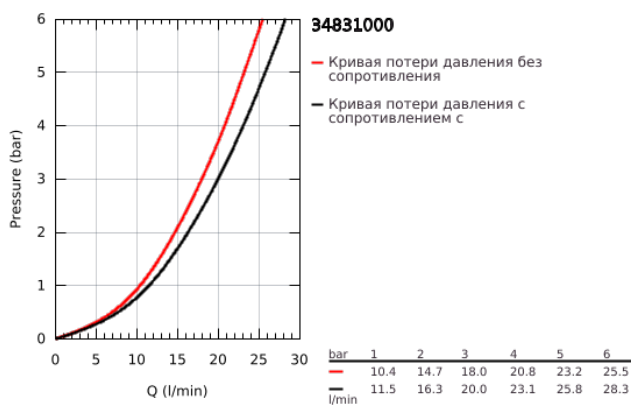

34 831 000 GROHTHERM 1000 PERFORMANCE ТЕРМОСТАТ ДЛЯ ВАННЫ, DN 15

ОПИСАНИЕ ПРОДУКТА

- Colour: хром
- настенный монтаж
- GROHE CoolTouch безопасный корпус
- GROHE LongLife Finish - стойкое долговечное покрытие
- GROHE SafeStop стопор безопасности при 38°C
- GROHE SafeStop Plus опционно ограничитель температуры на 43°C, включен
- GROHE TurboStat компактный картридж с восковым термоэлементом
- GROHE ProGrip элементы с рифленой поверхностью
- встроенный стопор смешанной воды
- GROHE AquaDimmer Plus многофункциональный
- - GROHE EcoButton (встроенная кнопка с функцией экономии воды для душа)
- - регулировка напора воды
- - переключатель: ванна/душ
- отвод для душа снизу 1/2"
- встроенные обратные клапаны
- аэратор
- грязеулавливающие фильтры
- с защитой от обратного потока
- без подключений
- профессиональная серия