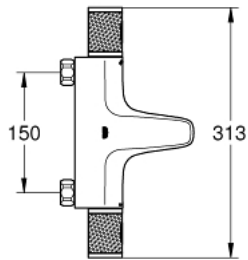

34 831 000 GROHTHERM 1000 PERFORMANCE ТЕРМОСТАТ ДЛЯ ВАННЫ, DN 15

ОПИСАНИЕ ПРОДУКТА

- Colour: хром
- настенный монтаж
- GROHE CoolTouch безопасный корпус
- GROHE LongLife Finish - стойкое долговечное покрытие
- GROHE SafeStop стопор безопасности при 38°C
- GROHE SafeStop Plus опционно ограничитель температуры на 43°C, включен
- GROHE TurboStat компактный картридж с восковым термоэлементом
- GROHE ProGrip элементы с рифленой поверхностью
- встроенный стопор смешанной воды
- GROHE AquaDimmer Plus многофункциональный
- FlowControl Button (встроенная кнопка с функцией экономии воды для душа)
- регулировка напора воды
- переключатель: ванна/душ
- отвод для душа снизу 1/2"
- встроенные обратные клапаны
- аэратор
- грязеулавливающие фильтры
- с защитой от обратного потока
- без подключений
- профессиональная серия

34 831 000 GROHTHERM 1000 PERFORMANCE ТЕРМОСТАТ ДЛЯ ВАННЫ, DN 15

ЗАПАСНЫЕ ЧАСТИ

- 1: Отсекающая ручка (Spare part-nr. 49162000)
- 2: Стопор (Spare part-nr. 47977000)
- 3: Аквадиммер (Spare part-nr. 12433000)
- 3.1: O-кольцо (Spare part-nr. 0305600M)
- 4: Водоводная трубка (Spare part-nr. 47751000)
- 5: Отсекающая ручка (Spare part-nr. 49160000)
- 6: Крепежное кольцо (Spare part-nr. 47743000)
- 7: Компактный термостатический картридж 1/2" (Spare part-nr. 47439000)
- 8: Седло термоэлемента (Spare part-nr. 47975000)
- 9: Аэратор (Spare part-nr. 13952000)
- 10: Обратный клапан (Spare part-nr. 08565000)
- 11: Обратный клапан (Spare part-nr. 47189000)
- 11.1: Грязеулавливающий фильтр (Spare part-nr. 0726400M)
- 11.2: Обратный клапан (Spare part-nr. 08565000)
- 11.3: O-кольцо Ø17 x Ø2 (Spare part-nr. 0305500M)
- 12: Удлинение 3/4", 20 мм (Spare part-nr. 0713000M)*
- 13: Ключ (Spare part-nr. 19377000)*
- 14: Ключ (Spare part-nr. 19332000)*
- 15: GROHE TurboStat картридж 1/2" (Spare part-nr. 47175000)*