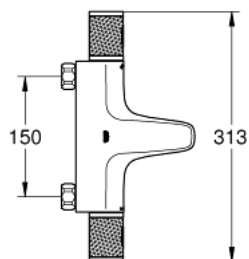

34 831 000 GROHTHERM 1000 PERFORMANCE ТЕРМОСТАТ ДЛЯ ВАННЫ, DN 15

ОПИСАНИЕ ПРОДУКТА

- Colour: хром
- настенный монтаж
- GROHE CoolTouch безопасный корпус
- GROHE LongLife Finish - стойкое долговечное покрытие
- GROHE SafeStop стопор безопасности при 38°C
- GROHE SafeStop Plus опционно ограничитель температуры на 43°C, включен
- GROHE TurboStat компактный картридж с восковым термоэлементом
- GROHE ProGrip элементы с рифленой поверхностью
- встроенный стопор смешанной воды
- GROHE AquaDimmer Plus многофункциональный
- - GROHE EcoButton (встроенная кнопка с функцией экономии воды для душа)
- - регулировка напора воды
- - переключатель: ванна/душ
- отвод для душа снизу 1/2"
- встроенные обратные клапаны
- аэратор
- грязеулавливающие фильтры
- с защитой от обратного потока
- без подключений
- профессиональная серия

34 831 000 GROHTHERM 1000 PERFORMANCE ТЕРМОСТАТ ДЛЯ ВАННЫ, DN 15

ЗАПАСНЫЕ ЧАСТИ

- 1: Отсекающая ручка (Spare part-nr. 49162000)
- 2: Стопор (Spare part-nr. 47977000)
- 3: Аквадиммер (Spare part-nr. 12433000)
- 3.1: O-кольцо (Spare part-nr. 0305600M)
- 4: Водоводная трубка (Spare part-nr. 47751000)
- 5: Отсекающая ручка (Spare part-nr. 49160000)
- 6: Крепежное кольцо (Spare part-nr. 47743000)
- 7: Компактный термостатический картридж 1/2" (Spare part-nr. 47439000)
- 8: Седло термоэлемента (Spare part-nr. 47975000)
- 9: Аэратор (Spare part-nr. 13952000)
- 10: Обратный клапан (Spare part-nr. 08565000)
- 11: Обратный клапан (Spare part-nr. 47189000)
- 11.1: Грязеулавливающий фильтр (Spare part-nr. 0726400M)
- 11.2: Обратный клапан (Spare part-nr. 08565000)
- 11.3: O-кольцо Ø17 x Ø2 (Spare part-nr. 0305500M)
- 12: Удлинение 3/4", 20 мм (Spare part-nr. 0713000M)*
- 13: Ключ (Spare part-nr. 19377000)*
- 14: Ключ (Spare part-nr. 19332000)*
- 15: GROHE TurboStat картридж 1/2" (Spare part-nr. 47175000)*