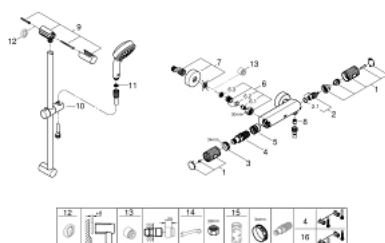

34 834 000 GROHTHERM 1000 PERFORMANCE ТЕРМОСТАТ ДЛЯ ДУША, DN 15 С ДУШЕВЫМ ГАРНИТУРОМ

ОПИСАНИЕ ПРОДУКТА

- Colour: хром
- в комплект входят:
- Grotherm 1000 Performance термостат для душа 1/2" (34 827)
- Tempesta Cosmopolitan 100 душевой гарнитур, 2 режима струи, 600 мм (27 578 002)
- ограничитель расхода воды 6,6 л/мин
- профессиональная серия

34 834 000 GROHTHERM 1000 PERFORMANCE ТЕРМОСТАТ ДЛЯ ДУША, DN 15 С ДУШЕВЫМ ГАРНИТУРОМ

ЗАПАСНЫЕ ЧАСТИ

- 1: Отсекающая ручка (Spare part-nr. 49160000)
- 2: Керамический вентиль 1/2" (Spare part-nr. 45346000)
- 2.1: O-кольцо Ø18,2 x Ø1,7 (Spare part-nr. 0392400M)
- 3: Крепежное кольцо (Spare part-nr. 47743000)
- 4: Компактный термостатический картридж 1/2" (Spare part-nr. 47439000)
- 5: Седло термоэлемента (Spare part-nr. 47975000)
- 6: Обратный клапан (Spare part-nr. 47189000)
- 6.1: Грязеулавливающий фильтр (Spare part-nr. 0726400M)
- 6.2: Обратный клапан (Spare part-nr. 08565000)
- 6.3: O-кольцо Ø17 x Ø2 (Spare part-nr. 0305500M)
- 7: S-образный эксцентрик (Spare part-nr. 12662000)
- 8: Обратный клапан (Spare part-nr. 08565000)
- 9: Держатель душевой штанги (Spare part-nr. 48095000)
- 10: Скользящий элемент (Spare part-nr. 12140000)
- 11: Сетка (Spare part-nr. 0700200M)
- 12: Шайба выравнивания (Spare part-nr. 48051000)*
- 13: Удлинение 3/4", 20 мм (Spare part-nr. 0713000M)*
- 14: Ключ (Spare part-nr. 19377000)*
- 15: Ключ (Spare part-nr. 19332000)*
- 16: GROHE TurboStat картридж 1/2" (Spare part-nr. 47175000)*