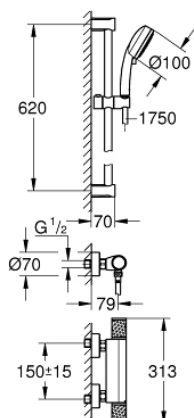

34 834 000 GROHTHERM 1000 PERFORMANCE ТЕРМОСТАТ ДЛЯ ДУША, DN 15 С ДУШЕВЫМ ГАРНИТУРОМ

ОПИСАНИЕ ПРОДУКТА

- Colour: хром
- в комплект входят:
- Grotherm 1000 Performance термостат для душа 1/2" (34 827)
- Tempesta Cosmopolitan 100 душевой гарнитур, 2 режима струи, 600 мм (27 578 002)
- GROHE EcoJoy ограничитель расхода воды 6,6 л/мин
- профессиональная серия

34 834 000 GROHTHERM 1000 PERFORMANCE ТЕРМОСТАТ ДЛЯ ДУША, DN 15 С ДУШЕВЫМ ГАРНИТУРОМ

ЗАПАСНЫЕ ЧАСТИ

- 1: Отсекающая ручка (Spare part-nr. 49160000)
- 2: Керамический вентиль 1/2" (Spare part-nr. 45346000)
- 2.1: O-кольцо Ø18,2 x Ø1,7 (Spare part-nr. 0392400M)
- 3: Крепежное кольцо (Spare part-nr. 47743000)
- 4: Компактный термостатический картридж 1/2" (Spare part-nr. 47439000)
- 5: Седло термоэлемента (Spare part-nr. 47975000)
- 6: Обратный клапан (Spare part-nr. 47189000)
- 6.1: Грязеулавливающий фильтр (Spare part-nr. 0726400M)
- 6.2: Обратный клапан (Spare part-nr. 08565000)
- 6.3: O-кольцо Ø17 x Ø2 (Spare part-nr. 0305500M)
- 7: S-образный эксцентрик (Spare part-nr. 12662000)
- 8: Обратный клапан (Spare part-nr. 08565000)
- 9: Держатель душевой штанги (Spare part-nr. 48095000)
- 10: Скользящий элемент (Spare part-nr. 12140000)
- 11: Сетка (Spare part-nr. 0700200M)
- 12: Шайба выравнивания (Spare part-nr. 48051000)*
- 13: Удлинение 3/4", 20 мм (Spare part-nr. 0713000M)*
- 14: Ключ (Spare part-nr. 19377000)*
- 15: Ключ (Spare part-nr. 19332000)*
- 16: GROHE TurboStat картридж 1/2" (Spare part-nr. 47175000)*