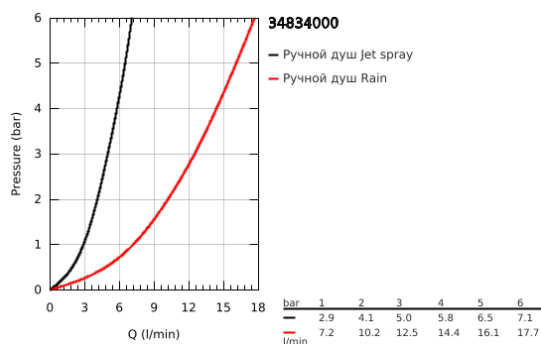

34 834 000 GROHTHERM 1000 PERFORMANCE ТЕРМОСТАТ ДЛЯ ДУША, DN 15 С ДУШЕВЫМ ГАРНИТУРОМ

ОПИСАНИЕ ПРОДУКТА

- Colour: хром
- в комплект входят:
- Grotherm 1000 Performance термостат для душа 1/2" (34 827)
- Tempesta Cosmopolitan 100 душевой гарнитур, 2 режима струи, 600 мм (27 578 002)
- GROHE EcoJoy ограничитель расхода воды 6,6 л/мин
- профессиональная серия