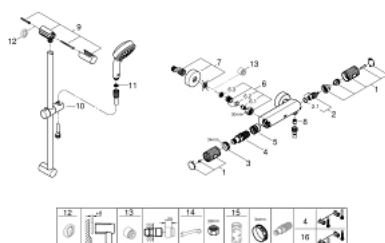

34 834 000 GROHTHERM 1000 PERFORMANCE ТЕРМОСТАТ ДЛЯ ДУША, DN 15 С ДУШЕВЫМ ГАРНИТУРОМ

ЗАПАСНЫЕ ЧАСТИ

- 1: Отсекающая ручка (Spare part-nr. 49160000)
- 2: Керамический вентиль 1/2" (Spare part-nr. 45346000)
- 2.1: O-кольцо Ø18,2 x Ø1,7 (Spare part-nr. 0392400M)
- 3: Крепежное кольцо (Spare part-nr. 47743000)
- 4: Компактный термостатический картридж 1/2" (Spare part-nr. 47439000)
- 5: Седло термоэлемента (Spare part-nr. 47975000)
- 6: Обратный клапан (Spare part-nr. 47189000)
- 6.1: Грязеулавливающий фильтр (Spare part-nr. 0726400M)
- 6.2: Обратный клапан (Spare part-nr. 08565000)
- 6.3: O-кольцо Ø17 x Ø2 (Spare part-nr. 0305500M)
- 7: S-образный эксцентрик (Spare part-nr. 12662000)
- 8: Обратный клапан (Spare part-nr. 08565000)
- 9: Держатель душевой штанги (Spare part-nr. 48095000)
- 10: Скользящий элемент (Spare part-nr. 12140000)
- 11: Сетка (Spare part-nr. 0700200M)
- 12: Шайба выравнивания (Spare part-nr. 48051000)*
- 13: Удлинение 3/4", 20 мм (Spare part-nr. 0713000M)*
- 14: Ключ (Spare part-nr. 19377000)*
- 15: Ключ (Spare part-nr. 19332000)*
- 16: GROHE TurboStat картридж 1/2" (Spare part-nr. 47175000)*