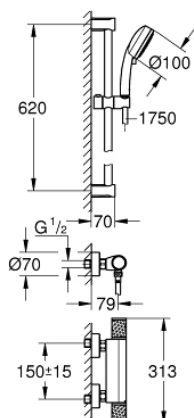

34 834 000 GROHTHERM 1000 PERFORMANCE ТЕРМОСТАТ ДЛЯ ДУША, DN 15 С ДУШЕВЫМ ГАРНИТУРОМ

ОПИСАНИЕ ПРОДУКТА

- Colour: хром
- в комплект входят:
- Grotherm 1000 Performance термостат для душа 1/2" (34 827)
- Tempesta Cosmopolitan 100 душевой гарнитур, 2 режима струи, 600 мм (27 578 002)
- ограничитель расхода воды 6,6 л/мин
- профессиональная серия

34 834 000 GROHTHERM 1000 PERFORMANCE ТЕРМОСТАТ ДЛЯ ДУША, DN 15 С ДУШЕВЫМ ГАРНИТУРОМ

ЗАПАСНЫЕ ЧАСТИ

- 1: Отсекающая ручка (Spare part-nr. 49160000)
- 2: Керамический вентиль 1/2" (Spare part-nr. 45346000)
- 2.1: O-кольцо Ø18,2 x Ø1,7 (Spare part-nr. 0392400M)
- 3: Крепежное кольцо (Spare part-nr. 47743000)
- 4: Компактный термостатический картридж 1/2" (Spare part-nr. 47439000)
- 5: Седло термоэлемента (Spare part-nr. 47975000)
- 6: Обратный клапан (Spare part-nr. 47189000)
- 6.1: Грязеулавливающий фильтр (Spare part-nr. 0726400M)
- 6.2: Обратный клапан (Spare part-nr. 08565000)
- 6.3: O-кольцо Ø17 x Ø2 (Spare part-nr. 0305500M)
- 7: S-образный эксцентрик (Spare part-nr. 12662000)
- 8: Обратный клапан (Spare part-nr. 08565000)
- 9: Держатель душевой штанги (Spare part-nr. 48095000)
- 10: Скользящий элемент (Spare part-nr. 12140000)
- 11: Сетка (Spare part-nr. 0700200M)
- 12: Шайба выравнивания (Spare part-nr. 48051000)*
- 13: Удлинение 3/4", 20 мм (Spare part-nr. 0713000M)*
- 14: Ключ (Spare part-nr. 19377000)*
- 15: Ключ (Spare part-nr. 19332000)*
- 16: GROHE TurboStat картридж 1/2" (Spare part-nr. 47175000)*