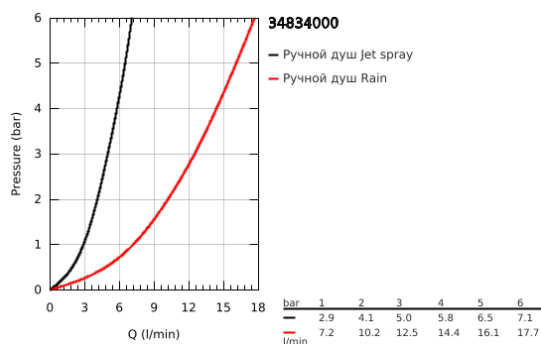

34 834 000 GROHTHERM 1000 PERFORMANCE ТЕРМОСТАТ ДЛЯ ДУША, DN 15 С ДУШЕВЫМ ГАРНИТУРОМ

ОПИСАНИЕ ПРОДУКТА

- Colour: хром
- в комплект входят:
- Grotherm 1000 Performance термостат для душа 1/2" (34 827)
- Tempesta Cosmopolitan 100 душевой гарнитур, 2 режима струи, 600 мм (27 578 002)
- ограничитель расхода воды 6,6 л/мин
- профессиональная серия