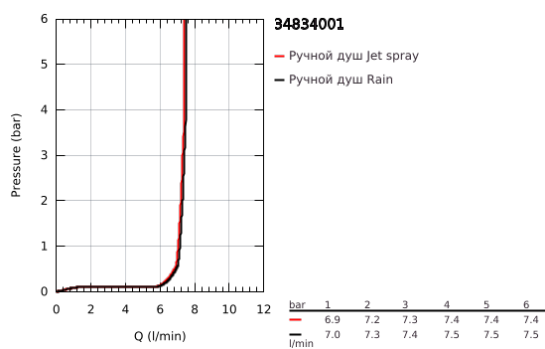

34 834 001 GROHTHERM 1000 PERFORMANCE ТЕРМОСТАТ ДЛЯ ДУША, DN 15

ОПИСАНИЕ ПРОДУКТА

- Colour: хром
- с душевым гарнитуром, 2 режима струи (Rain, Jet)
- в комплект входят:
- Grotherm 1000 Performance термостат для душа 1/2" (34 827)
- Tempesta душевой гарнитур со штангой 600 мм (26 162)
- профессиональная серия