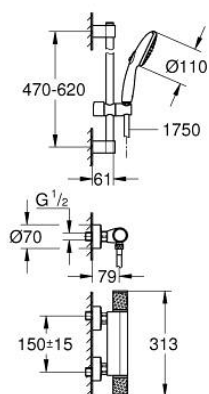

34 834 001 GROHTHERM 1000 PERFORMANCE ТЕРМОСТАТ ДЛЯ ДУША, DN 15

ОПИСАНИЕ ПРОДУКТА

- Colour: хром
- с душевым гарнитуром, 2 режима струи (Rain, Jet)
- в комплект входят:
- Grotherm 1000 Performance термостат для душа 1/2" (34 827)
- Tempesta душевой гарнитур со штангой 600 мм (26 162)
- профессиональная серия

34 834 001 GROHTHERM 1000 PERFORMANCE ТЕРМОСТАТ ДЛЯ ДУША, DN 15

ЗАПАСНЫЕ ЧАСТИ

- 1: Отсекающая ручка (Spare part-nr. 49160000)
- 2: Керамический вентиль 1/2" (Spare part-nr. 45346000)
- 2.1: O-кольцо Ø18,2 x Ø1,7 (Spare part-nr. 0392400M)
- 3: Крепежное кольцо (Spare part-nr. 47743000)
- 4: Компактный термостатический картридж 1/2" (Spare part-nr. 47439000)
- 5: Седло термoeлементa (Spare part-nr. 47975000)
- 6: Обратный клапан (Spare part-nr. 47189000)
- 6.1: Грязеулавливающий фильтр (Spare part-nr. 0726400M)
- 6.2: Обратный клапан (Spare part-nr. 08565000)
- 6.3: O-кольцо Ø17 x Ø2 (Spare part-nr. 0305500M)
- 7: S-образный эксцентрик (Spare part-nr. 12662000)
- 8: Обратный клапан (Spare part-nr. 08565000)
- 9: Держатель душевой штанги (Spare part-nr. 48608000)
- 10: Держатель душевой штанги (Spare part-nr. 48607000)
- 11: Скользящий элемент (Spare part-nr. 48609000)
- 12: Сетка (Spare part-nr. 0700200M)
- 13: Удлинение 3/4", 20 мм (Spare part-nr. 0713000M)*
- 14: Ключ (Spare part-nr. 19377000)*
- 15: Ключ (Spare part-nr. 19332000)*
- 16: GROHE TurboStat картридж 1/2" (Spare part-nr. 47175000)*
- 17: Шайба выравнивания (Spare part-nr. 48543001)*