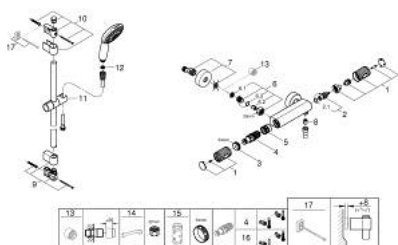

34 834 001 GROHTHERM 1000 PERFORMANCE ТЕРМОСТАТ ДЛЯ ДУША, DN 15

ОПИСАНИЕ ПРОДУКТА

- Colour: хром
- с душевым гарнитуром, 2 режима струи (Rain, Jet)
- в комплект входят:
- Grotherm 1000 Performance термостат для душа 1/2" (34 827)
- Tempesta душевой гарнитур со штангой 600 мм (26 162)
- профессиональная серия

34 834 001 GROHTHERM 1000 PERFORMANCE ТЕРМОСТАТ ДЛЯ ДУША, DN 15

ЗАПАСНЫЕ ЧАСТИ

- 1: Отсекающая ручка (Spare part-nr. 49160000)
- 2: Керамический вентиль 1/2" (Spare part-nr. 45346000)
- 2.1: O-кольцо Ø18,2 x Ø1,7 (Spare part-nr. 0392400M)
- 3: Крепежное кольцо (Spare part-nr. 47743000)
- 4: Компактный термостатический картридж 1/2" (Spare part-nr. 47439000)
- 5: Седло термoeлементa (Spare part-nr. 47975000)
- 6: Обратный клапан (Spare part-nr. 47189000)
- 6.1: Грязеулавливающий фильтр (Spare part-nr. 0726400M)
- 6.2: Обратный клапан (Spare part-nr. 08565000)
- 6.3: O-кольцо Ø17 x Ø2 (Spare part-nr. 0305500M)
- 7: S-образный эксцентрик (Spare part-nr. 12662000)
- 8: Обратный клапан (Spare part-nr. 08565000)
- 9: Держатель душевой штанги (Spare part-nr. 48608000)
- 10: Держатель душевой штанги (Spare part-nr. 48607000)
- 11: Скользящий элемент (Spare part-nr. 48609000)
- 12: Сетка (Spare part-nr. 0700200M)
- 13: Удлинение 3/4", 20 мм (Spare part-nr. 0713000M)*
- 14: Ключ (Spare part-nr. 19377000)*
- 15: Ключ (Spare part-nr. 19332000)*
- 16: GROHE TurboStat картридж 1/2" (Spare part-nr. 47175000)*
- 17: Шайба выравнивания (Spare part-nr. 48543001)*