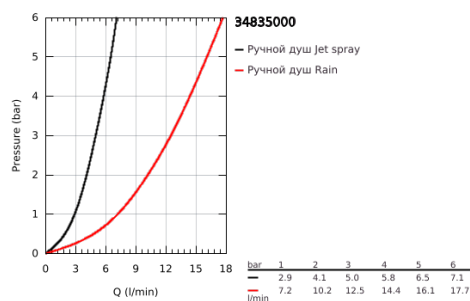

### ОПИСАНИЕ ПРОДУКТА

- Colour: хром
- в комплект входят:
- Grotherm 1000 Performance термостат для душа 1/2" (34 827)
- Tempesta Cosmopolitan 100 Душевой гарнитур, 2 режима струи, 900 мм (27 788 002)
- ограничитель расхода воды 6,6 л/мин
- профессиональная серия