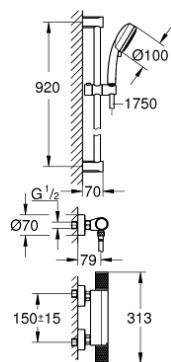

### ОПИСАНИЕ ПРОДУКТА

- Colour: хром
- в комплект входят:
- Grotherm 1000 Performance термостат для душа 1/2" (34 827)
- Tempesta Cosmopolitan 100 Душевой гарнитур, 2 режима струи, 900 мм (27 788 002)
- ограничитель расхода воды 6,6 л/мин
- профессиональная серия

### ЗАПАСНЫЕ ЧАСТИ

- 1: Отсекающая ручка (Spare part-nr. 49160000)
- 2: Керамический вентиль 1/2" (Spare part-nr. 45346000)
- 2.1: O-кольцо Ø18,2 x Ø1,7 (Spare part-nr. 0392400M)
- 3: Крепежное кольцо (Spare part-nr. 47743000)
- 4: Компактный термостатический картридж 1/2" (Spare part-nr. 47439000)
- 5: Седло термоэлемента (Spare part-nr. 47975000)
- 6: Обратный клапан (Spare part-nr. 47189000)
- 6.1: Грязеулавливающий фильтр (Spare part-nr. 0726400M)
- 6.2: Обратный клапан (Spare part-nr. 08565000)
- 6.3: O-кольцо Ø17 x Ø2 (Spare part-nr. 0305500M)
- 7: S-образный эксцентрик (Spare part-nr. 12662000)
- 8: Обратный клапан (Spare part-nr. 08565000)
- 9: Держатель душевой штанги (Spare part-nr. 48095000)
- 10: Скользящий элемент (Spare part-nr. 12140000)
- 11: Сетка (Spare part-nr. 0700200M)
- 12: Шайба выравнивания (Spare part-nr. 48051000)\*
- 13: Удлинение 3/4", 20 мм (Spare part-nr. 0713000M)\*
- 14: Ключ (Spare part-nr. 19377000)\*
- 15: Ключ (Spare part-nr. 19332000)\*
- 16: GROHE TurboStat картридж 1/2" (Spare part-nr. 47175000)\*