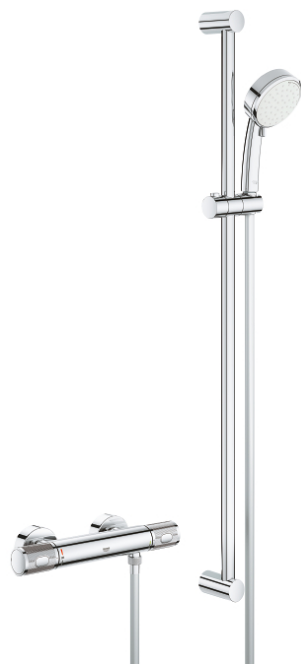

34 835 000 GROHTHERM 1000 PERFORMANCE ТЕРМОСТАТ ДЛЯ ДУША, DN 15 С ДУШЕВЫМ ГАРНИТУРОМ

ОПИСАНИЕ ПРОДУКТА

- Colour: хром
- в комплект входят:
- Grotherm 1000 Performance термостат для душа 1/2" (34 827)
- Tempesta Cosmopolitan 100 Душевой гарнитур, 2 режима струи, 900 мм (27 788 002)
- GROHE EcoJoy ограничитель расхода воды 6,6 л/мин
- профессиональная серия

34 835 000 GROHTHERM 1000 PERFORMANCE ТЕРМОСТАТ ДЛЯ ДУША, DN 15 С ДУШЕВЫМ ГАРНИТУРОМ

ЗАПАСНЫЕ ЧАСТИ

- 1: Отсекающая ручка (Spare part-nr. 49160000)
- 2: Керамический вентиль 1/2" (Spare part-nr. 45346000)
- 2.1: O-кольцо Ø18,2 x Ø1,7 (Spare part-nr. 0392400M)
- 3: Крепежное кольцо (Spare part-nr. 47743000)
- 4: Компактный термостатический картридж 1/2" (Spare part-nr. 47439000)
- 5: Седло термоэлемента (Spare part-nr. 47975000)
- 6: Обратный клапан (Spare part-nr. 47189000)
- 6.1: Грязеулавливающий фильтр (Spare part-nr. 0726400M)
- 6.2: Обратный клапан (Spare part-nr. 08565000)
- 6.3: O-кольцо Ø17 x Ø2 (Spare part-nr. 0305500M)
- 7: S-образный эксцентрик (Spare part-nr. 12662000)
- 8: Обратный клапан (Spare part-nr. 08565000)
- 9: Держатель душевой штанги (Spare part-nr. 48095000)
- 10: Скользящий элемент (Spare part-nr. 12140000)
- 11: Сетка (Spare part-nr. 0700200M)
- 12: Шайба выравнивания (Spare part-nr. 48051000)*
- 13: Удлинение 3/4", 20 мм (Spare part-nr. 0713000M)*
- 14: Ключ (Spare part-nr. 19377000)*
- 15: Ключ (Spare part-nr. 19332000)*
- 16: GROHE TurboStat картридж 1/2" (Spare part-nr. 47175000)*