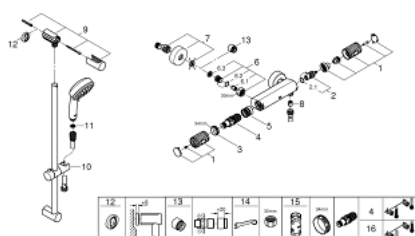

### ОПИСАНИЕ ПРОДУКТА

- Colour: хром
- в комплект входят:
- Grotherm 1000 Performance термостат для душа 1/2" (34 827)
- Tempesta Cosmopolitan 100 Душевой гарнитур, 2 режима струи, 900 мм (27 788 002)
- ограничитель расхода воды 6,6 л/мин
- профессиональная серия

### ЗАПАСНЫЕ ЧАСТИ

- 1: Отсекающая ручка (Spare part-nr. 49160000)
- 2: Керамический вентиль 1/2" (Spare part-nr. 45346000)
- 2.1: O-кольцо Ø18,2 x Ø1,7 (Spare part-nr. 0392400M)
- 3: Крепежное кольцо (Spare part-nr. 47743000)
- 4: Компактный термостатический картридж 1/2" (Spare part-nr. 47439000)
- 5: Седло термоэлемента (Spare part-nr. 47975000)
- 6: Обратный клапан (Spare part-nr. 47189000)
- 6.1: Грязеулавливающий фильтр (Spare part-nr. 0726400M)
- 6.2: Обратный клапан (Spare part-nr. 08565000)
- 6.3: O-кольцо Ø17 x Ø2 (Spare part-nr. 0305500M)
- 7: S-образный эксцентрик (Spare part-nr. 12662000)
- 8: Обратный клапан (Spare part-nr. 08565000)
- 9: Держатель душевой штанги (Spare part-nr. 48095000)
- 10: Скользящий элемент (Spare part-nr. 12140000)
- 11: Сетка (Spare part-nr. 0700200M)
- 12: Шайба выравнивания (Spare part-nr. 48051000)\*
- 13: Удлинение 3/4", 20 мм (Spare part-nr. 0713000M)\*
- 14: Ключ (Spare part-nr. 19377000)\*
- 15: Ключ (Spare part-nr. 19332000)\*
- 16: GROHE TurboStat картридж 1/2" (Spare part-nr. 47175000)\*