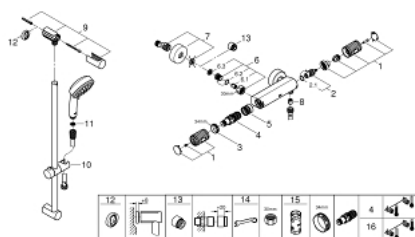

34 835 000 GROHTHERM 1000 PERFORMANCE ТЕРМОСТАТ ДЛЯ ДУША, DN 15 С ДУШЕВЫМ ГАРНИТУРОМ

ЗАПАСНЫЕ ЧАСТИ

- 1: Отсекающая ручка (Spare part-nr. 49160000)
- 2: Керамический вентиль 1/2" (Spare part-nr. 45346000)
- 2.1: O-кольцо Ø18,2 x Ø1,7 (Spare part-nr. 0392400M)
- 3: Крепежное кольцо (Spare part-nr. 47743000)
- 4: Компактный термостатический картридж 1/2" (Spare part-nr. 47439000)
- 5: Седло термоэлемента (Spare part-nr. 47975000)
- 6: Обратный клапан (Spare part-nr. 47189000)
- 6.1: Грязеулавливающий фильтр (Spare part-nr. 0726400M)
- 6.2: Обратный клапан (Spare part-nr. 08565000)
- 6.3: O-кольцо Ø17 x Ø2 (Spare part-nr. 0305500M)
- 7: S-образный эксцентрик (Spare part-nr. 12662000)
- 8: Обратный клапан (Spare part-nr. 08565000)
- 9: Держатель душевой штанги (Spare part-nr. 48095000)
- 10: Скользящий элемент (Spare part-nr. 12140000)
- 11: Сетка (Spare part-nr. 0700200M)
- 12: Шайба выравнивания (Spare part-nr. 48051000)*
- 13: Удлинение 3/4", 20 мм (Spare part-nr. 0713000M)*
- 14: Ключ (Spare part-nr. 19377000)*
- 15: Ключ (Spare part-nr. 19332000)*
- 16: GROHE TurboStat картридж 1/2" (Spare part-nr. 47175000)*