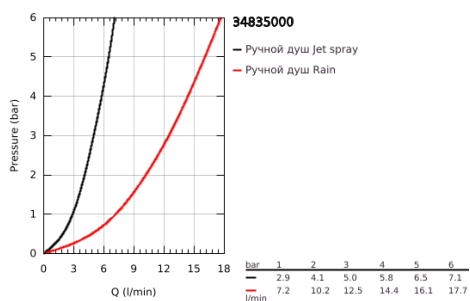

34 835 000 GROHTHERM 1000 PERFORMANCE ТЕРМОСТАТ ДЛЯ ДУША, DN 15 С ДУШЕВЫМ ГАРНИТУРОМ

ОПИСАНИЕ ПРОДУКТА

- Colour: хром
- в комплект входят:
- Grotherm 1000 Performance термостат для душа 1/2" (34 827)
- Tempesta Cosmopolitan 100 Душевой гарнитур, 2 режима струи, 900 мм (27 788 002)
- GROHE EcoJoy ограничитель расхода воды 6,6 л/мин
- профессиональная серия