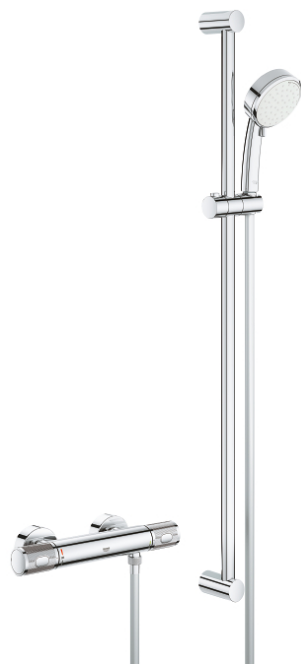

## 34 835 000 GROHTHERM 1000 PERFORMANCE ТЕРМОСТАТ ДЛЯ ДУША, DN 15 С ДУШЕВЫМ ГАРНИТУРОМ

### ОПИСАНИЕ ПРОДУКТА

- Colour: хром
- в комплект входят:
- Grotherm 1000 Performance термостат для душа 1/2" (34 827)
- Tempesta Cosmopolitan 100 Душевой гарнитур, 2 режима струи, 900 мм (27 788 002)
- ограничитель расхода воды 6,6 л/мин
- профессиональная серия

### ЗАПАСНЫЕ ЧАСТИ

- 1: Отсекающая ручка (Spare part-nr. 49160000)
- 2: Керамический вентиль 1/2" (Spare part-nr. 45346000)
- 2.1: O-кольцо Ø18,2 x Ø1,7 (Spare part-nr. 0392400M)
- 3: Крепежное кольцо (Spare part-nr. 47743000)
- 4: Компактный термостатический картридж 1/2" (Spare part-nr. 47439000)
- 5: Седло термоэлемента (Spare part-nr. 47975000)
- 6: Обратный клапан (Spare part-nr. 47189000)
- 6.1: Грязеулавливающий фильтр (Spare part-nr. 0726400M)
- 6.2: Обратный клапан (Spare part-nr. 08565000)
- 6.3: O-кольцо Ø17 x Ø2 (Spare part-nr. 0305500M)
- 7: S-образный эксцентрик (Spare part-nr. 12662000)
- 8: Обратный клапан (Spare part-nr. 08565000)
- 9: Держатель душевой штанги (Spare part-nr. 48095000)
- 10: Скользящий элемент (Spare part-nr. 12140000)
- 11: Сетка (Spare part-nr. 0700200M)
- 12: Шайба выравнивания (Spare part-nr. 48051000)\*
- 13: Удлинение 3/4", 20 мм (Spare part-nr. 0713000M)\*
- 14: Ключ (Spare part-nr. 19377000)\*
- 15: Ключ (Spare part-nr. 19332000)\*
- 16: GROHE TurboStat картридж 1/2" (Spare part-nr. 47175000)\*