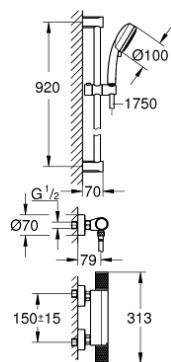

34 835 000 GROHTHERM 1000 PERFORMANCE ТЕРМОСТАТ ДЛЯ ДУША, DN 15 С ДУШЕВЫМ ГАРНИТУРОМ

ОПИСАНИЕ ПРОДУКТА

- Colour: хром
- в комплект входят:
- Grotherm 1000 Performance термостат для душа 1/2" (34 827)
- Tempesta Cosmopolitan 100 Душевой гарнитур, 2 режима струи, 900 мм (27 788 002)
- GROHE EcoJoy ограничитель расхода воды 6,6 л/мин
- профессиональная серия

34 835 000 GROHTHERM 1000 PERFORMANCE ТЕРМОСТАТ ДЛЯ ДУША, DN 15 С ДУШЕВЫМ ГАРНИТУРОМ

ЗАПАСНЫЕ ЧАСТИ

- 1: Отсекающая ручка (Spare part-nr. 49160000)
- 2: Керамический вентиль 1/2" (Spare part-nr. 45346000)
- 2.1: O-кольцо Ø18,2 x Ø1,7 (Spare part-nr. 0392400M)
- 3: Крепежное кольцо (Spare part-nr. 47743000)
- 4: Компактный термостатический картридж 1/2" (Spare part-nr. 47439000)
- 5: Седло термоэлемента (Spare part-nr. 47975000)
- 6: Обратный клапан (Spare part-nr. 47189000)
- 6.1: Грязеулавливающий фильтр (Spare part-nr. 0726400M)
- 6.2: Обратный клапан (Spare part-nr. 08565000)
- 6.3: O-кольцо Ø17 x Ø2 (Spare part-nr. 0305500M)
- 7: S-образный эксцентрик (Spare part-nr. 12662000)
- 8: Обратный клапан (Spare part-nr. 08565000)
- 9: Держатель душевой штанги (Spare part-nr. 48095000)
- 10: Скользящий элемент (Spare part-nr. 12140000)
- 11: Сетка (Spare part-nr. 0700200M)
- 12: Шайба выравнивания (Spare part-nr. 48051000)*
- 13: Удлинение 3/4", 20 мм (Spare part-nr. 0713000M)*
- 14: Ключ (Spare part-nr. 19377000)*
- 15: Ключ (Spare part-nr. 19332000)*
- 16: GROHE TurboStat картридж 1/2" (Spare part-nr. 47175000)*