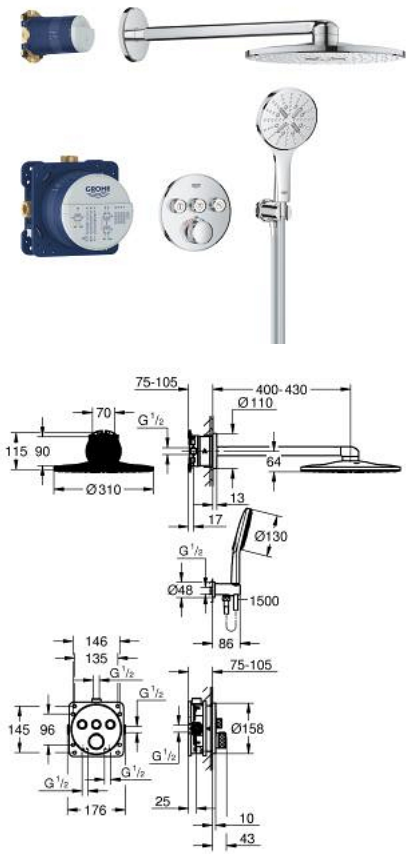

34 863 000 GROHTHERM SMARTCONTROL ТЕРМОСТАТЫ КНОПЧНЫЕ НАБОР ДЛЯ ДУША СКРЫТОГО МОНТАЖА С RAINSHOWER SMARTACTIVE 310

ОПИСАНИЕ ПРОДУКТА

- Colour: хром
- в комплект входят:
- Термостат скрытого монтажа для ванны/душа с 3 кнопками управления (29 121)
- GROHE Rapido SmartBox универсальная встраиваемая часть, 1/2" (35 604)
- Rainshower SmartActive 310 верхний душ Ø310, круглый, 2 режима + душевой кронштейн 430 мм (26 475 xxx) и универсальная встроенная часть (26 483 xxx)
- Rainshower SmartActive 130 Ручной душ, 3 режима струи
- Подключение для душевого шланга с держателем ручного душа (26 658)
- душевой шланг Silverflex 1500 мм
- Для ручного душа предусмотрен дополнительный ограничитель расхода воды 9,5 л/мин