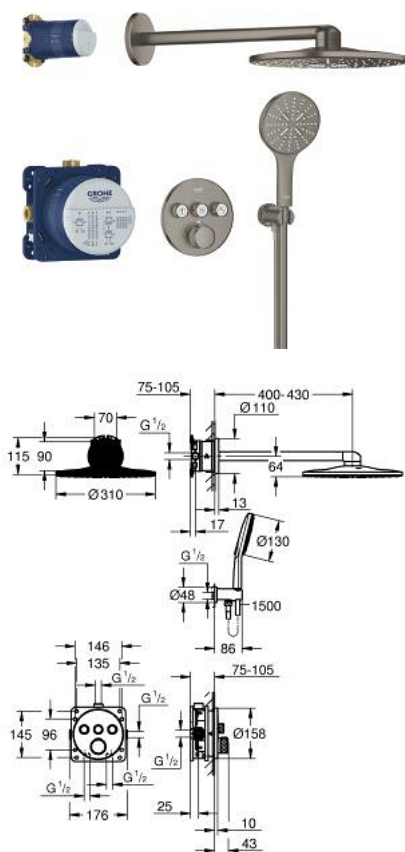

## 34 863 AL0 GROHTHERM SMARTCONTROL ТЕРМОСТАТЫ КНОПЧНЫЕ НАБОР ДЛЯ ДУША СКРЫТОГО МОНТАЖА С RAINSHOWER SMARTACTIVE 310

### ОПИСАНИЕ ПРОДУКТА

- Colour: темный графит, матовый
- в комплект входят:
- Термостат скрытого монтажа для ванны/душа с 3 кнопками управления (29 121)
- GROHE Rapido SmartBox универсальная встраиваемая часть, 1/2" (35 604)
- Rainshower SmartActive 310 верхний душ Ø310, круглый, 2 режима + душевой кронштейн 430 мм (26 475 xxx) и универсальная встроенная часть (26 483 xxx)
- Rainshower SmartActive 130 Ручной душ, 3 режима струи
- Подключение для душевого шланга с держателем ручного душа (26 658)
- душевой шланг Silverflex 1500 мм
- Для ручного душа предусмотрен дополнительный ограничитель расхода воды 9,5 л/мин