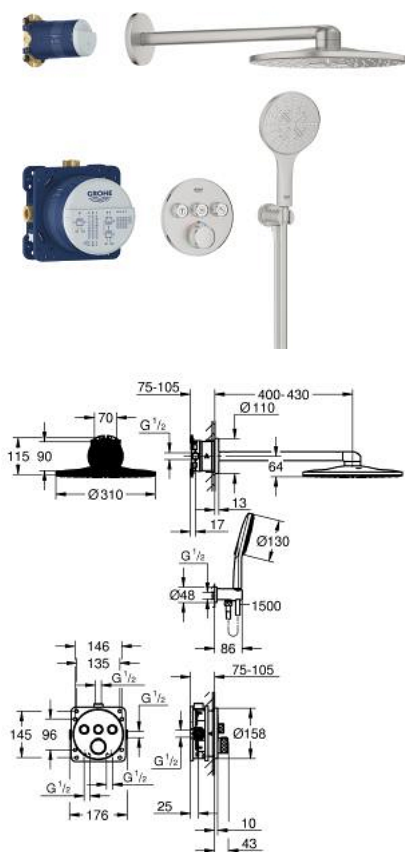

## 34 863 DC0 GROHTHERM SMARTCONTROL ТЕРМОСТАТЫ КНОПЧНЫЕ НАБОР ДЛЯ ДУША СКРЫТОГО МОНТАЖА С RAINSHOWER SMARTACTIVE 310

### ОПИСАНИЕ ПРОДУКТА

- Colour: суперсталь
- в комплект входят:
- Термостат скрытого монтажа для ванны/душа с 3 кнопками управления (29 121)
- GROHE Rapido SmartBox универсальная встраиваемая часть, 1/2" (35 604)
- Rainshower SmartActive 310 верхний душ Ø310, круглый, 2 режима + душевой кронштейн 430 мм (26 475 xxx) и универсальная встроенная часть (26 483 xxx)
- Rainshower SmartActive 130 Ручной душ, 3 режима струи
- Подключение для душевого шланга с держателем ручного душа (26 658)
- душевой шланг Silverflex 1500 мм
- Для ручного душа предусмотрен дополнительный ограничитель расхода воды 9,5 л/мин