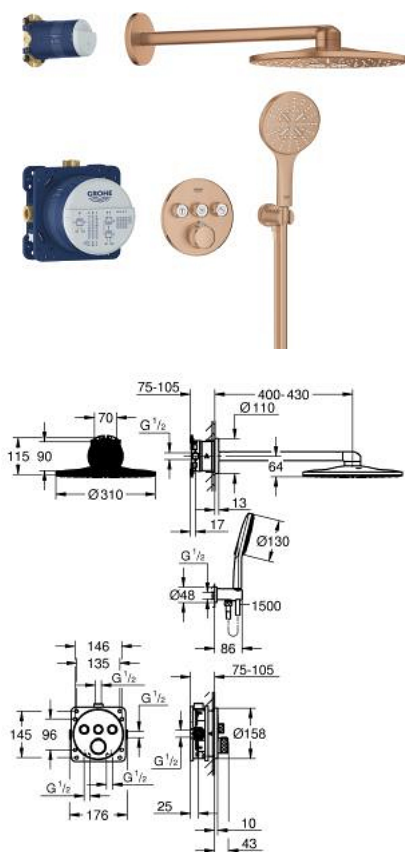

## 34 863 DL0 GROHTHERM SMARTCONTROL ТЕРМОСТАТЫ КНОПЧНЫЕ НАБОР ДЛЯ ДУША СКРЫТОГО МОНТАЖА С RAINSHOWER SMARTACTIVE 310

### ОПИСАНИЕ ПРОДУКТА

- Colour: теплый закат, матовый
- в комплект входят:
- Термостат скрытого монтажа для ванны/душа с 3 кнопками управления (29 121)
- GROHE Rapido SmartBox универсальная встраиваемая часть, 1/2" (35 604)
- Rainshower SmartActive 310 верхний душ Ø310, круглый, 2 режима + душевой кронштейн 430 мм (26 475 xxx) и универсальная встроенная часть (26 483 xxx)
- Rainshower SmartActive 130 Ручной душ, 3 режима струи
- Подключение для душевого шланга с держателем ручного душа (26 658)
- душевой шланг Silverflex 1500 мм
- Для ручного душа предусмотрен дополнительный ограничитель расхода воды 9,5 л/мин