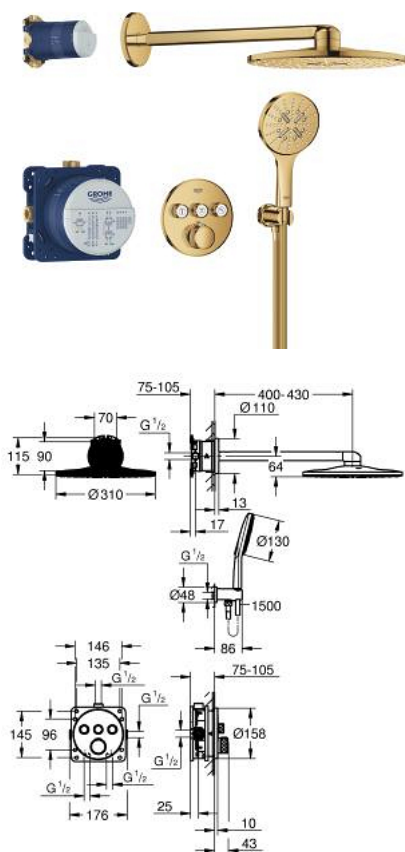

## 34 863 GL0 GROHTHERM SMARTCONTROL ТЕРМОСТАТЫ КНОПЧНЫЕ НАБОР ДЛЯ ДУША СКРЫТОГО МОНТАЖА С RAINSHOWER SMARTACTIVE 310

### ОПИСАНИЕ ПРОДУКТА

- Colour: холодный расцвет, глянец
- в комплект входят:
- Термостат скрытого монтажа для ванны/душа с 3 кнопками управления (29 121)
- GROHE Rapido SmartBox универсальная встраиваемая часть, 1/2" (35 604)
- Rainshower SmartActive 310 верхний душ Ø310, круглый, 2 режима + душевой кронштейн 430 мм (26 475 xxx) и универсальная встроенная часть (26 483 xxx)
- Rainshower SmartActive 130 Ручной душ, 3 режима струи
- Подключение для душевого шланга с держателем ручного душа (26 658)
- душевой шланг Silverflex 1500 мм
- Для ручного душа предусмотрен дополнительный ограничитель расхода воды 9,5 л/мин