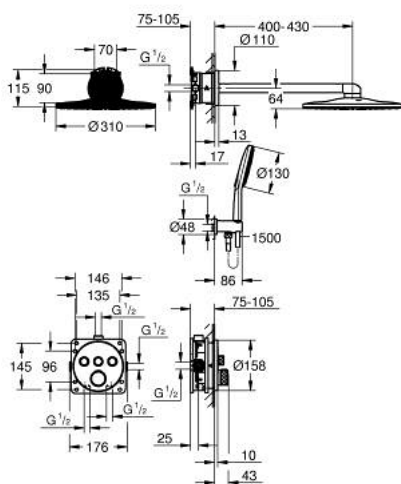

## 34 863 GN0 GROHTHERM SMARTCONTROL ТЕРМОСТАТЫ КНОПЧНЫЕ НАБОР ДЛЯ ДУША СКРЫТОГО МОНТАЖА С RAINSHOWER SMARTACTIVE 310

### ОПИСАНИЕ ПРОДУКТА

- Colour: холодный расцвет, матовый
- в комплект входят:
- Термостат скрытого монтажа для ванны/душа с 3 кнопками управления (29 121)
- GROHE Rapido SmartBox универсальная встраиваемая часть, 1/2" (35 604)
- Rainshower SmartActive 310 верхний душ Ø310, круглый, 2 режима + душевой кронштейн 430 мм (26 475 xxx) и универсальная встроенная часть (26 483 xxx)
- Rainshower SmartActive 130 Ручной душ, 3 режима струи
- Подключение для душевого шланга с держателем ручного душа (26 658)
- душевой шланг Silverflex 1500 мм
- Для ручного душа предусмотрен дополнительный ограничитель расхода воды 9,5 л/мин