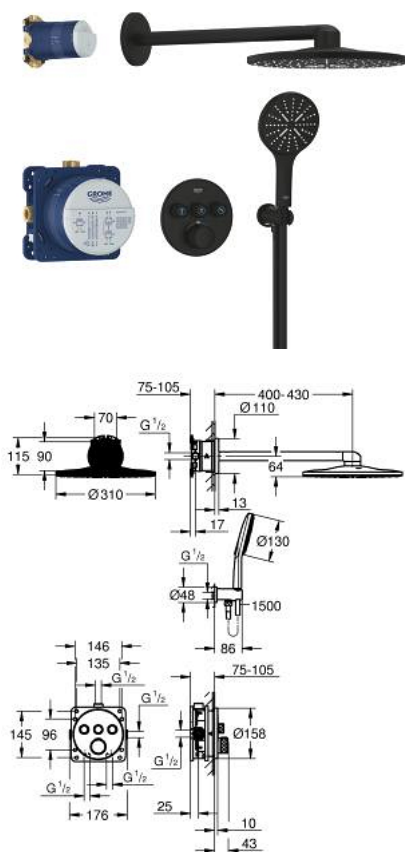

34 863 KF0 GROHTHERM SMARTCONTROL ТЕРМОСТАТЫ КНОПЧНЫЕ НАБОР ДЛЯ ДУША СКРЫТОГО МОНТАЖА С RAINSHOWER SMARTACTIVE 310

ОПИСАНИЕ ПРОДУКТА

- Colour: фантомный чёрный
- в комплект входят:
- термостат скрытого монтажа на 3 выхода
- GROHE Rapido SmartBox универсальная встраиваемая часть, 1/2" (35 604)
- Rainshower SmartActive 310 head shower set 2 sprays including horizontal shower arm 430 mm and head shower rough-in (26 483)
- Rainshower SmartActive 130 Ручной душ, 3 режима струи
- подключение для душевого шланга с держателем
- душевой шланг Silverflex 1500 мм
- Для ручного душа предусмотрен дополнительный ограничитель расхода воды 9,5 л/мин