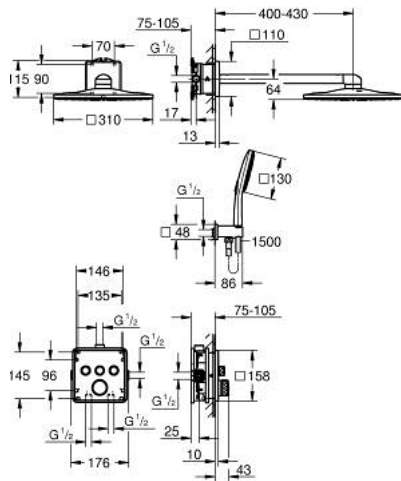

## 34 864 000 GROHTHERM SMARTCONTROL ТЕРМОСТАТЫ КНОПЧНЫЕ НАБОР ДЛЯ ДУША СКРЫТОГО МОНТАЖА С RAINSHOWER SMARTACTIVE 310 CUBE

### ОПИСАНИЕ ПРОДУКТА

- Colour: хром
  - в комплект входят:
  - Термостат скрытого монтажа для ванны/душа с 3 кнопками управления (29 121)
  - GROHE Rapido SmartBox универсальная встраиваемая часть, 1/2" (35 604)
  - Верхний душ Rainshower SmartActive 310 Cube с 2 режимами струи (26 479), настенный душевой кронштейн 430 мм и универсальная встраиваемая часть (26 483)
  - Ручной душ Rainshower SmartActive 130 Cube на 3 режима
- Подключение для душевого шланга, с держателем ручного душа (26 659)
- душевой шланг Silverflex 1500 мм
  - Для ручного душа предусмотрен дополнительный ограничитель расхода воды 9,5 л/мин